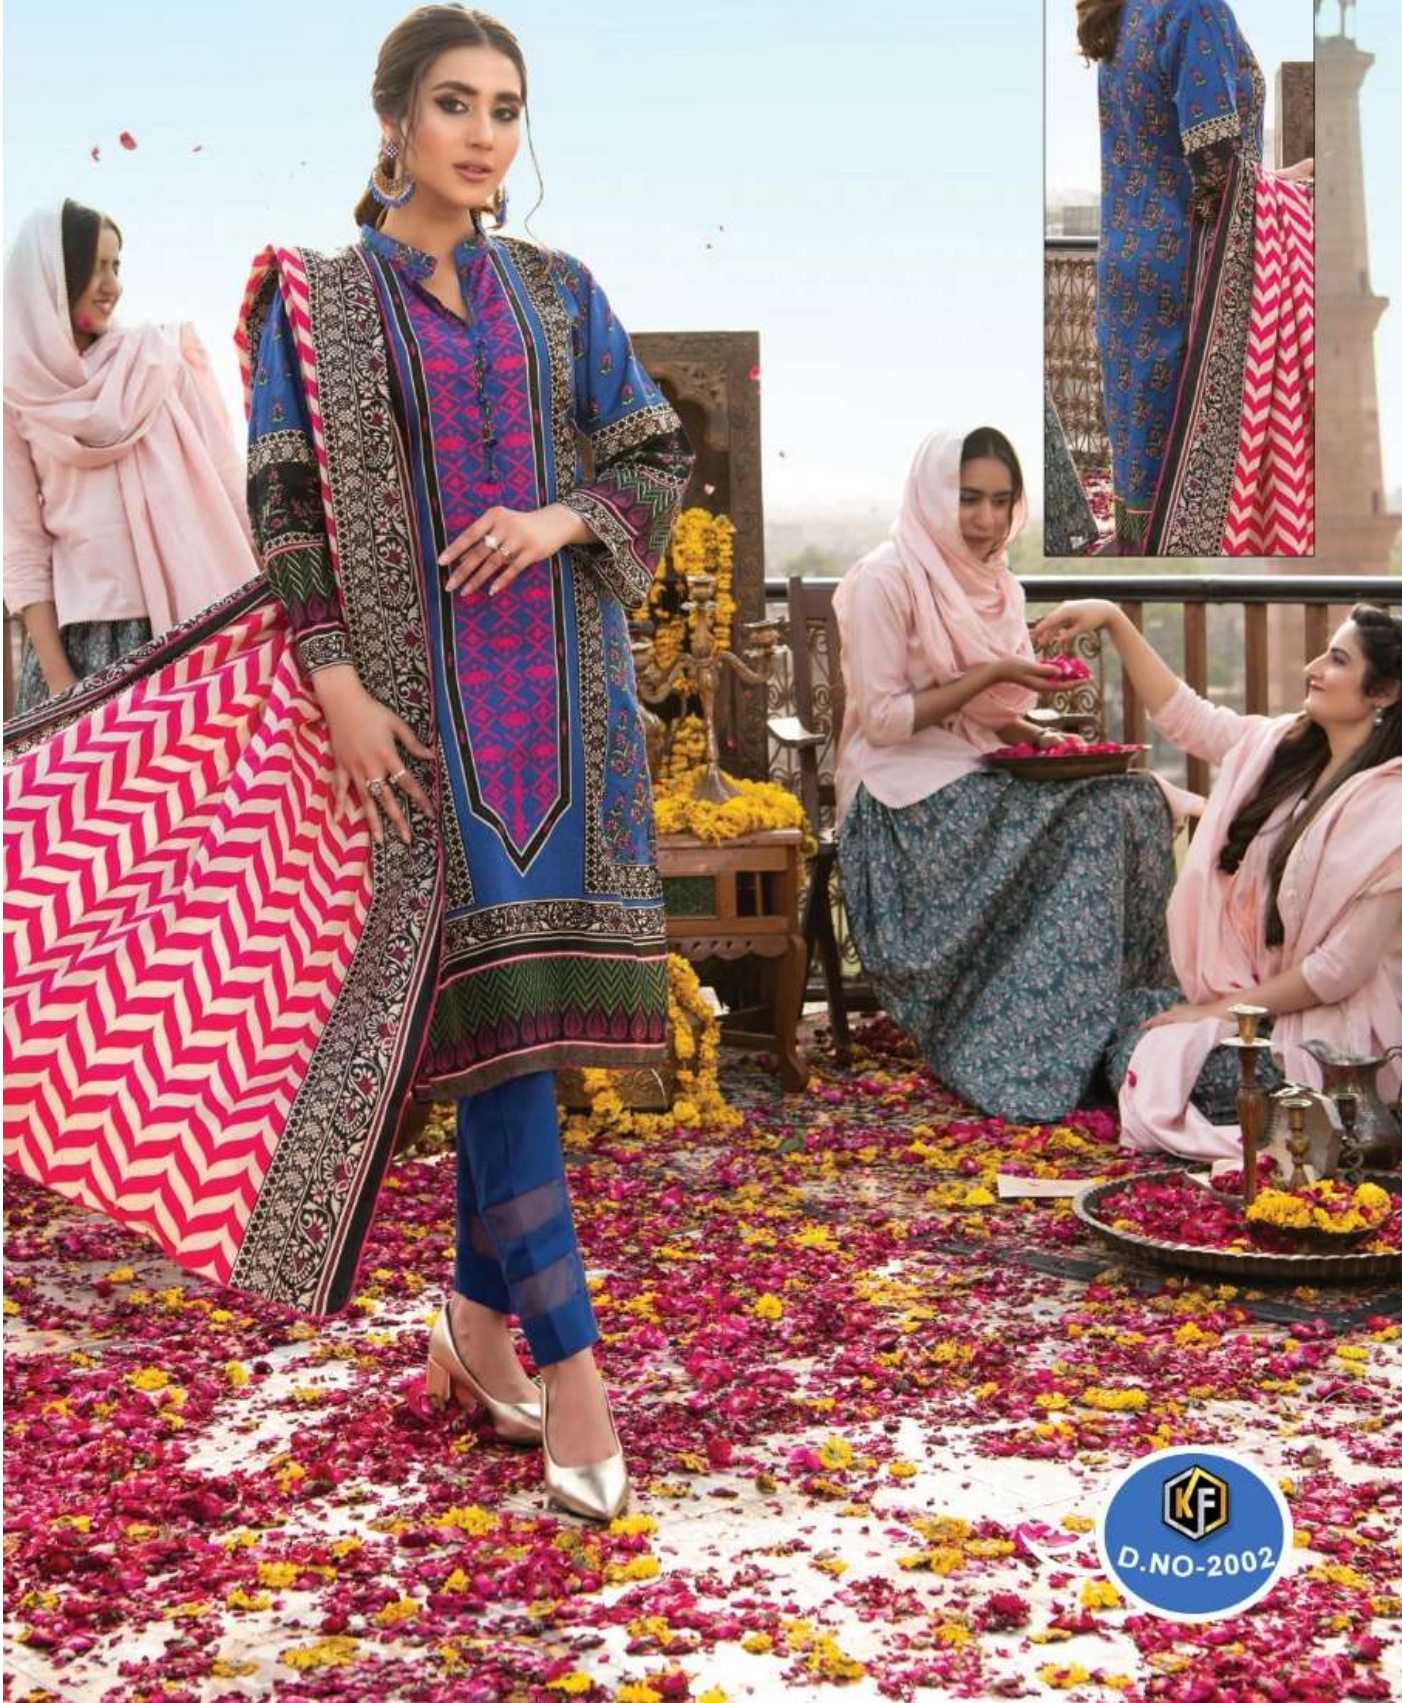

KEVALFAB

K. Kasha
Vol-02
Heavy cotton

KEVALFAB

K. Kasha
Vol-02
Heavy cotton

K. Kasha

KF
D.NO-2001

K. Kasha

K.Kasha

DIGITAL PRINTED HEAVY COTTON TOP (2.50 MTR)
DIGITAL PRINTED DUPATTA (2.25 MTR)
PURE COTTON BOTTOM (2.00 MTR)

K.Kasha
Heavy cotton