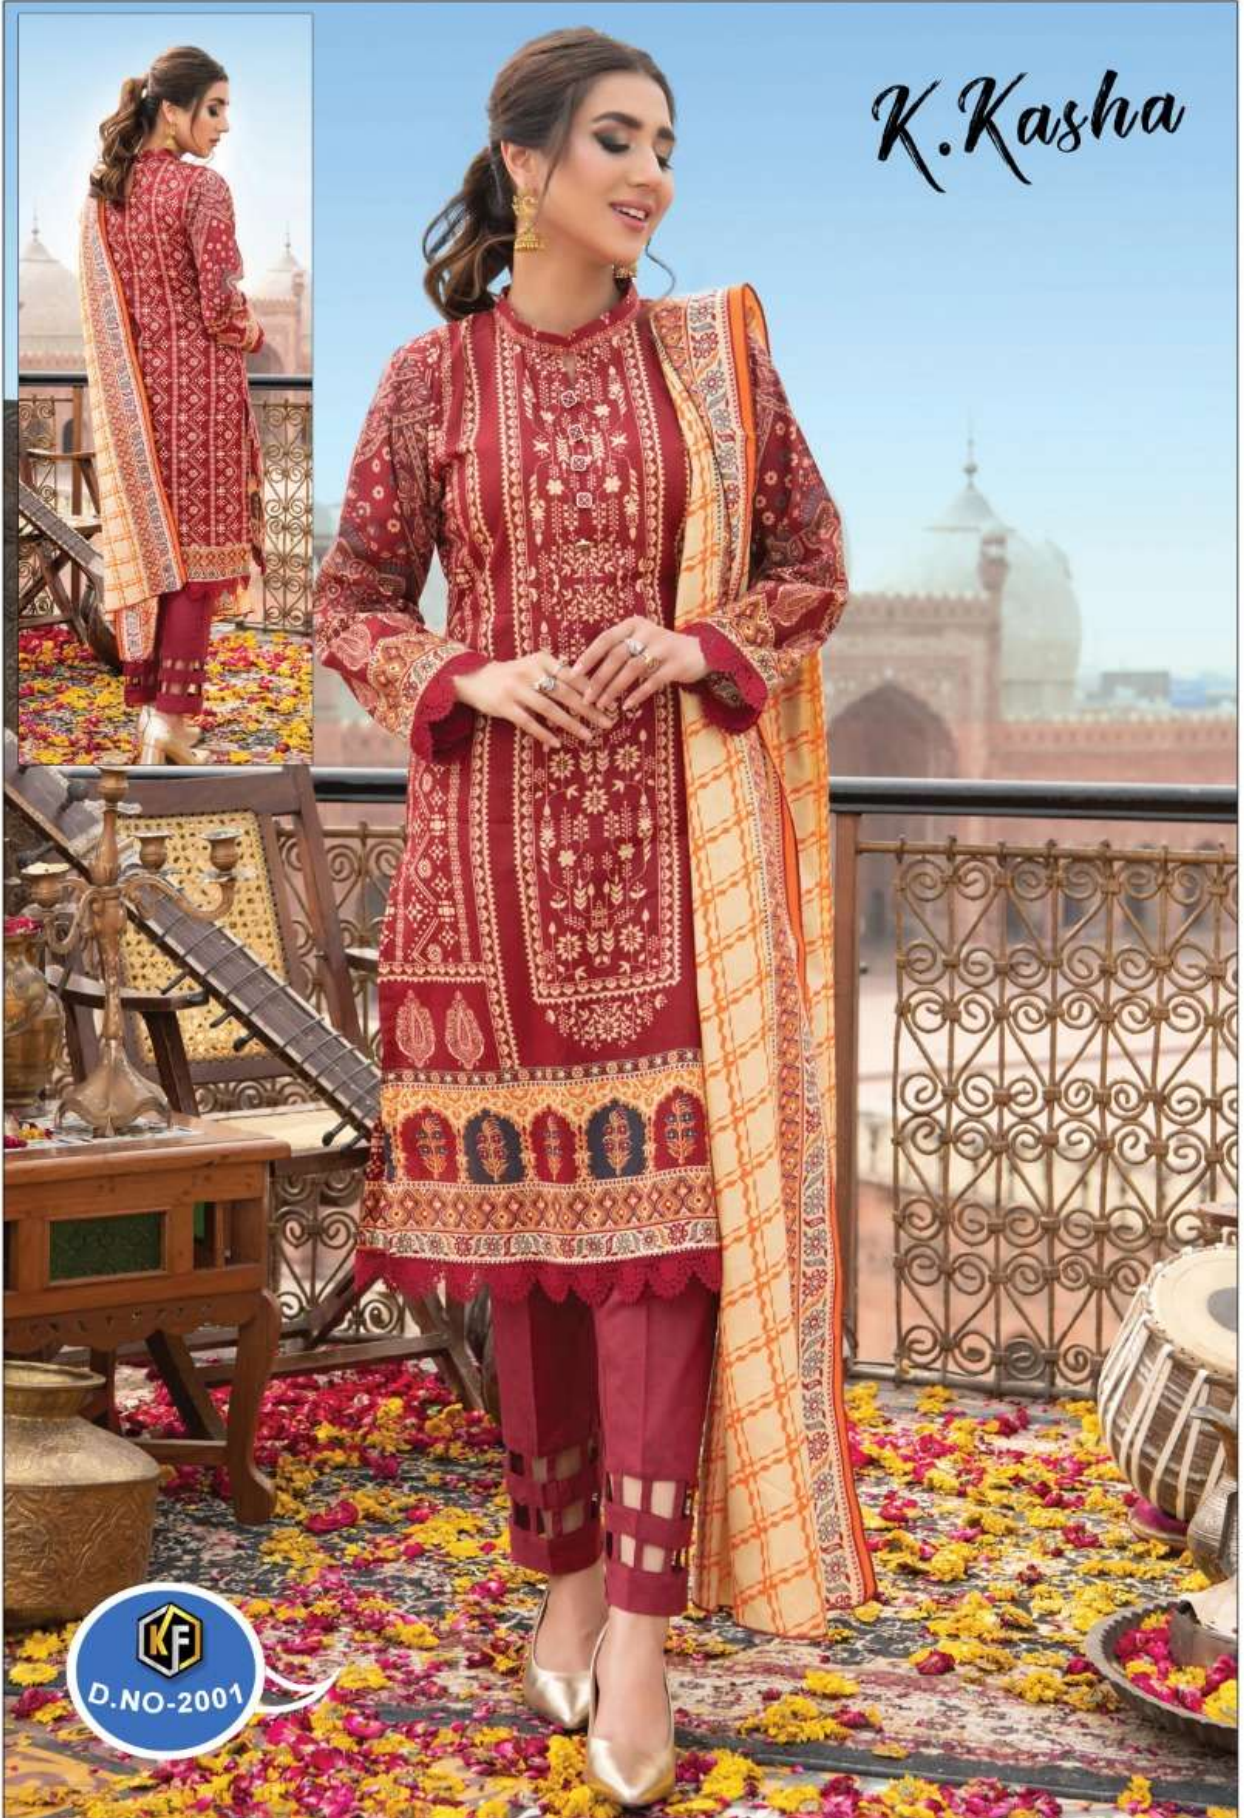

KEVALFAB

K. Kasha
Vol-02
Heavy cotton

KEVALFAB

K. Kasha
Vol-02
Heavy cotton

K. Kasha

KF
D.NO-2001

K. Kasha

K.Kasha

DIGITAL PRINTED HEAVY COTTON TOP (2.50 MTR)
DIGITAL PRINTED DUPATTA (2.25 MTR)
PURE COTTON BOTTOM (2.00 MTR)

K.Kasha
Heavy cotton