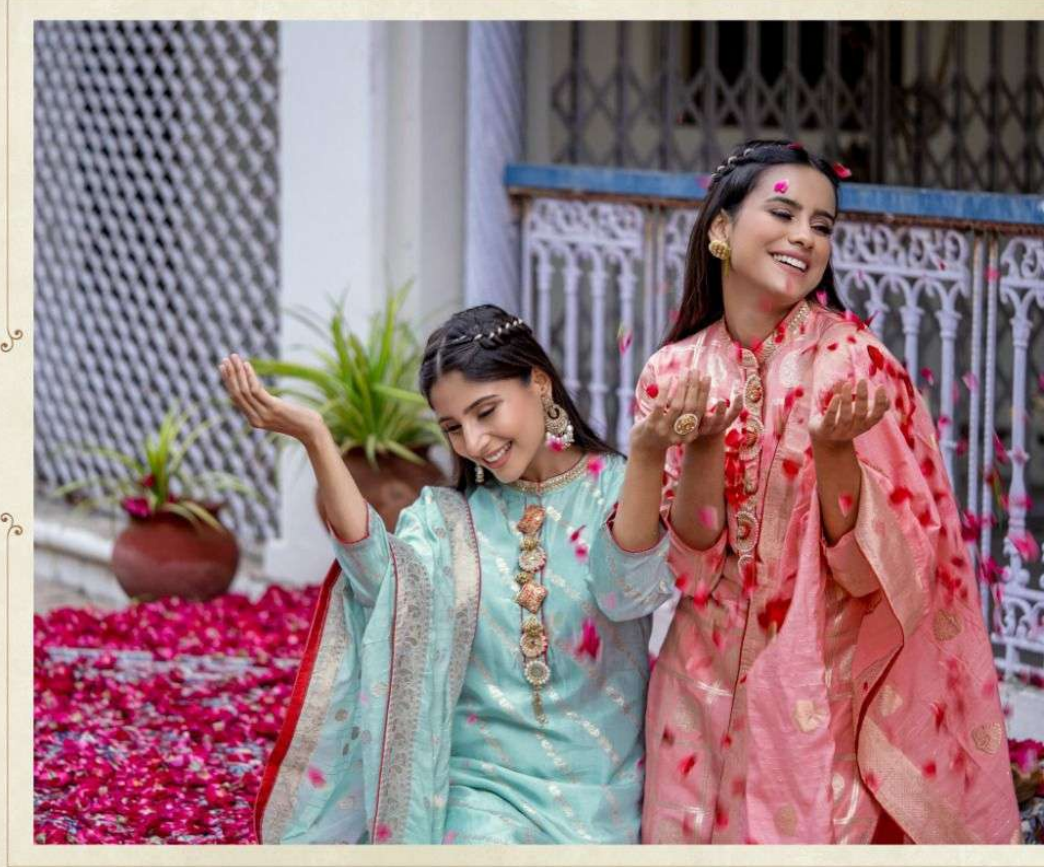

त्योहार
1001

Warrior Queen

100% Cotton, Embroidered, Handmade, 100% Pure Silk

योहार
1002

psyna®

सौहार्द
1004

The Embroider

लौहूर