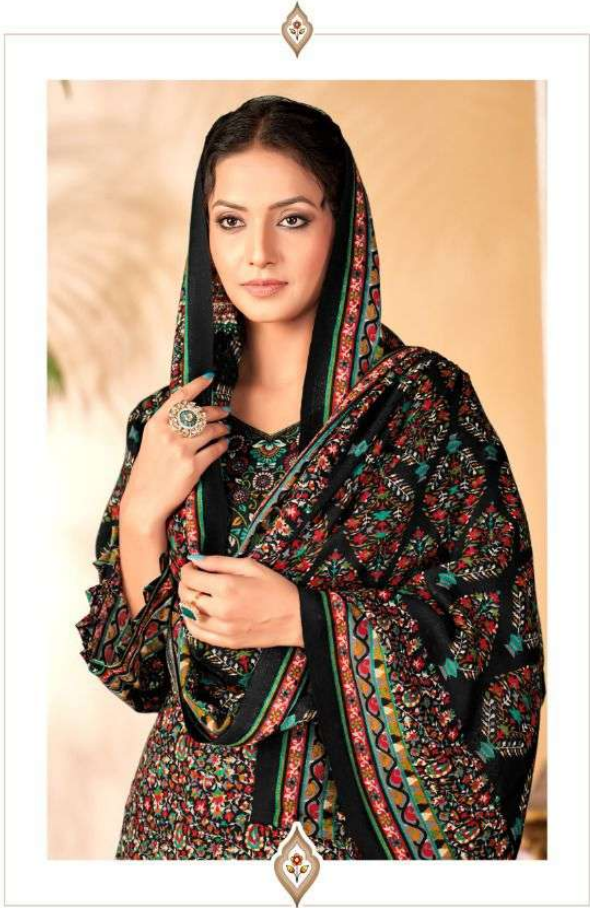

skt  
SKT Suits

*Tiara*  
Shawl Dupatta

SKT Suits

# Tiara

Shawl Dupatta

67003

67005

67007

67004

67002

67006