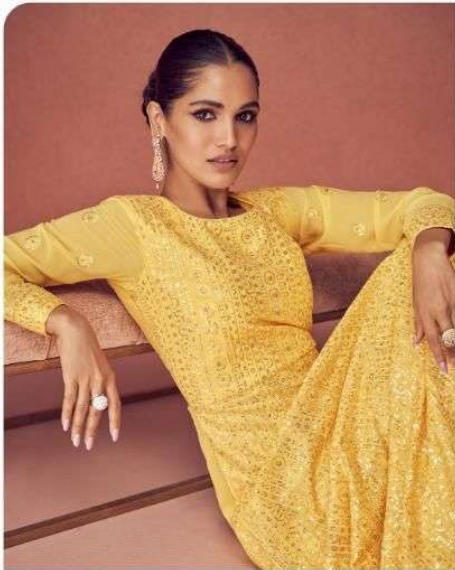

9362

// 9362 //

// 9363 //

// 9364 //

// 9365 //

AASHIRWAD[®]
CREATION

Season

A | **AASHIRWAD**[®]
CREATION

GULKAND[®]
A brand by Aashirwad

Season

DESIGN	PRICE	DESCRIPTION
9362	2495	~ TOP ~ REAL GEORGETTE (FREE SIZE STITCH)
9363	2495	~ INNER ~ SILK SANTOON
9364	2495	~BOTTOM~ SILK SANTOON
9365	2495	~ DUPTTA ~ REAL GEORGETTE