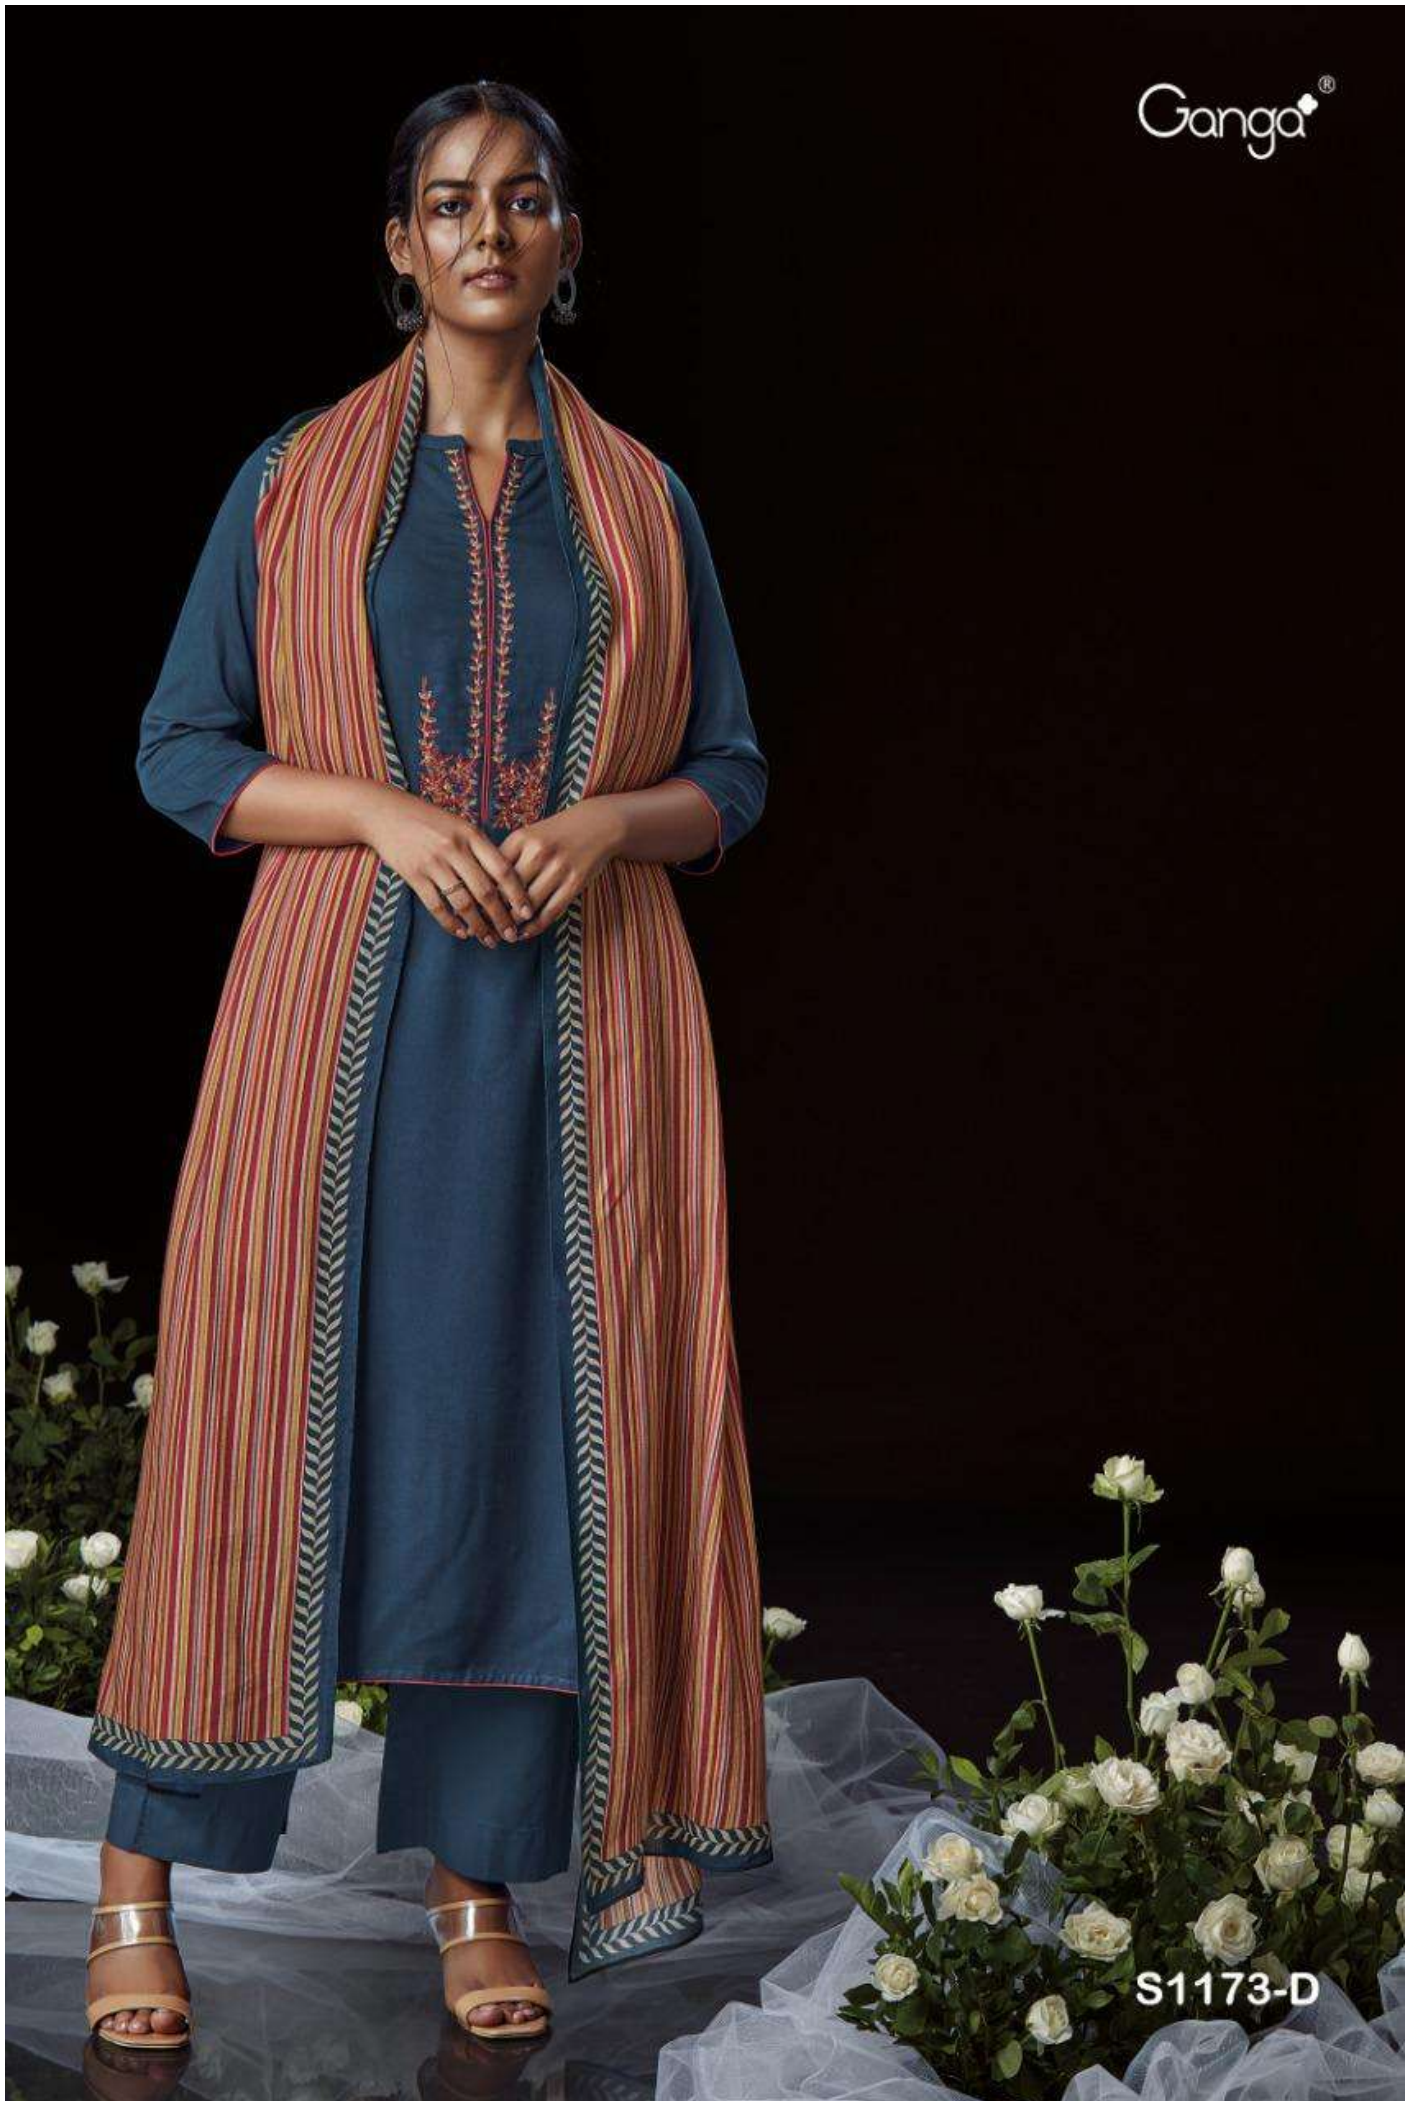

Ganga®

S1173-D

Ganga®

S1173-C

Ganga®

S1173-D

PRODUCT NAME	<b>ARSHIA</b>
D.NO.	S1173
DESCRIPTION	<p><b>TOP</b> PREMIUM WOOL PASHMINA DOBBY SOLID WITH EMBROIDERY</p> <p><b>BOTTOM</b> PREMIUM WOOL PASHMINA PALIN SOLID</p> <p><b>DUPATTA</b> FINEST PURE VISCOSE SHAWL PRINTED</p>
HSN CODE	<b>540754</b>
WHOLESALE PRICE	<b>1399/- EACH+GST(EXTRA)</b>