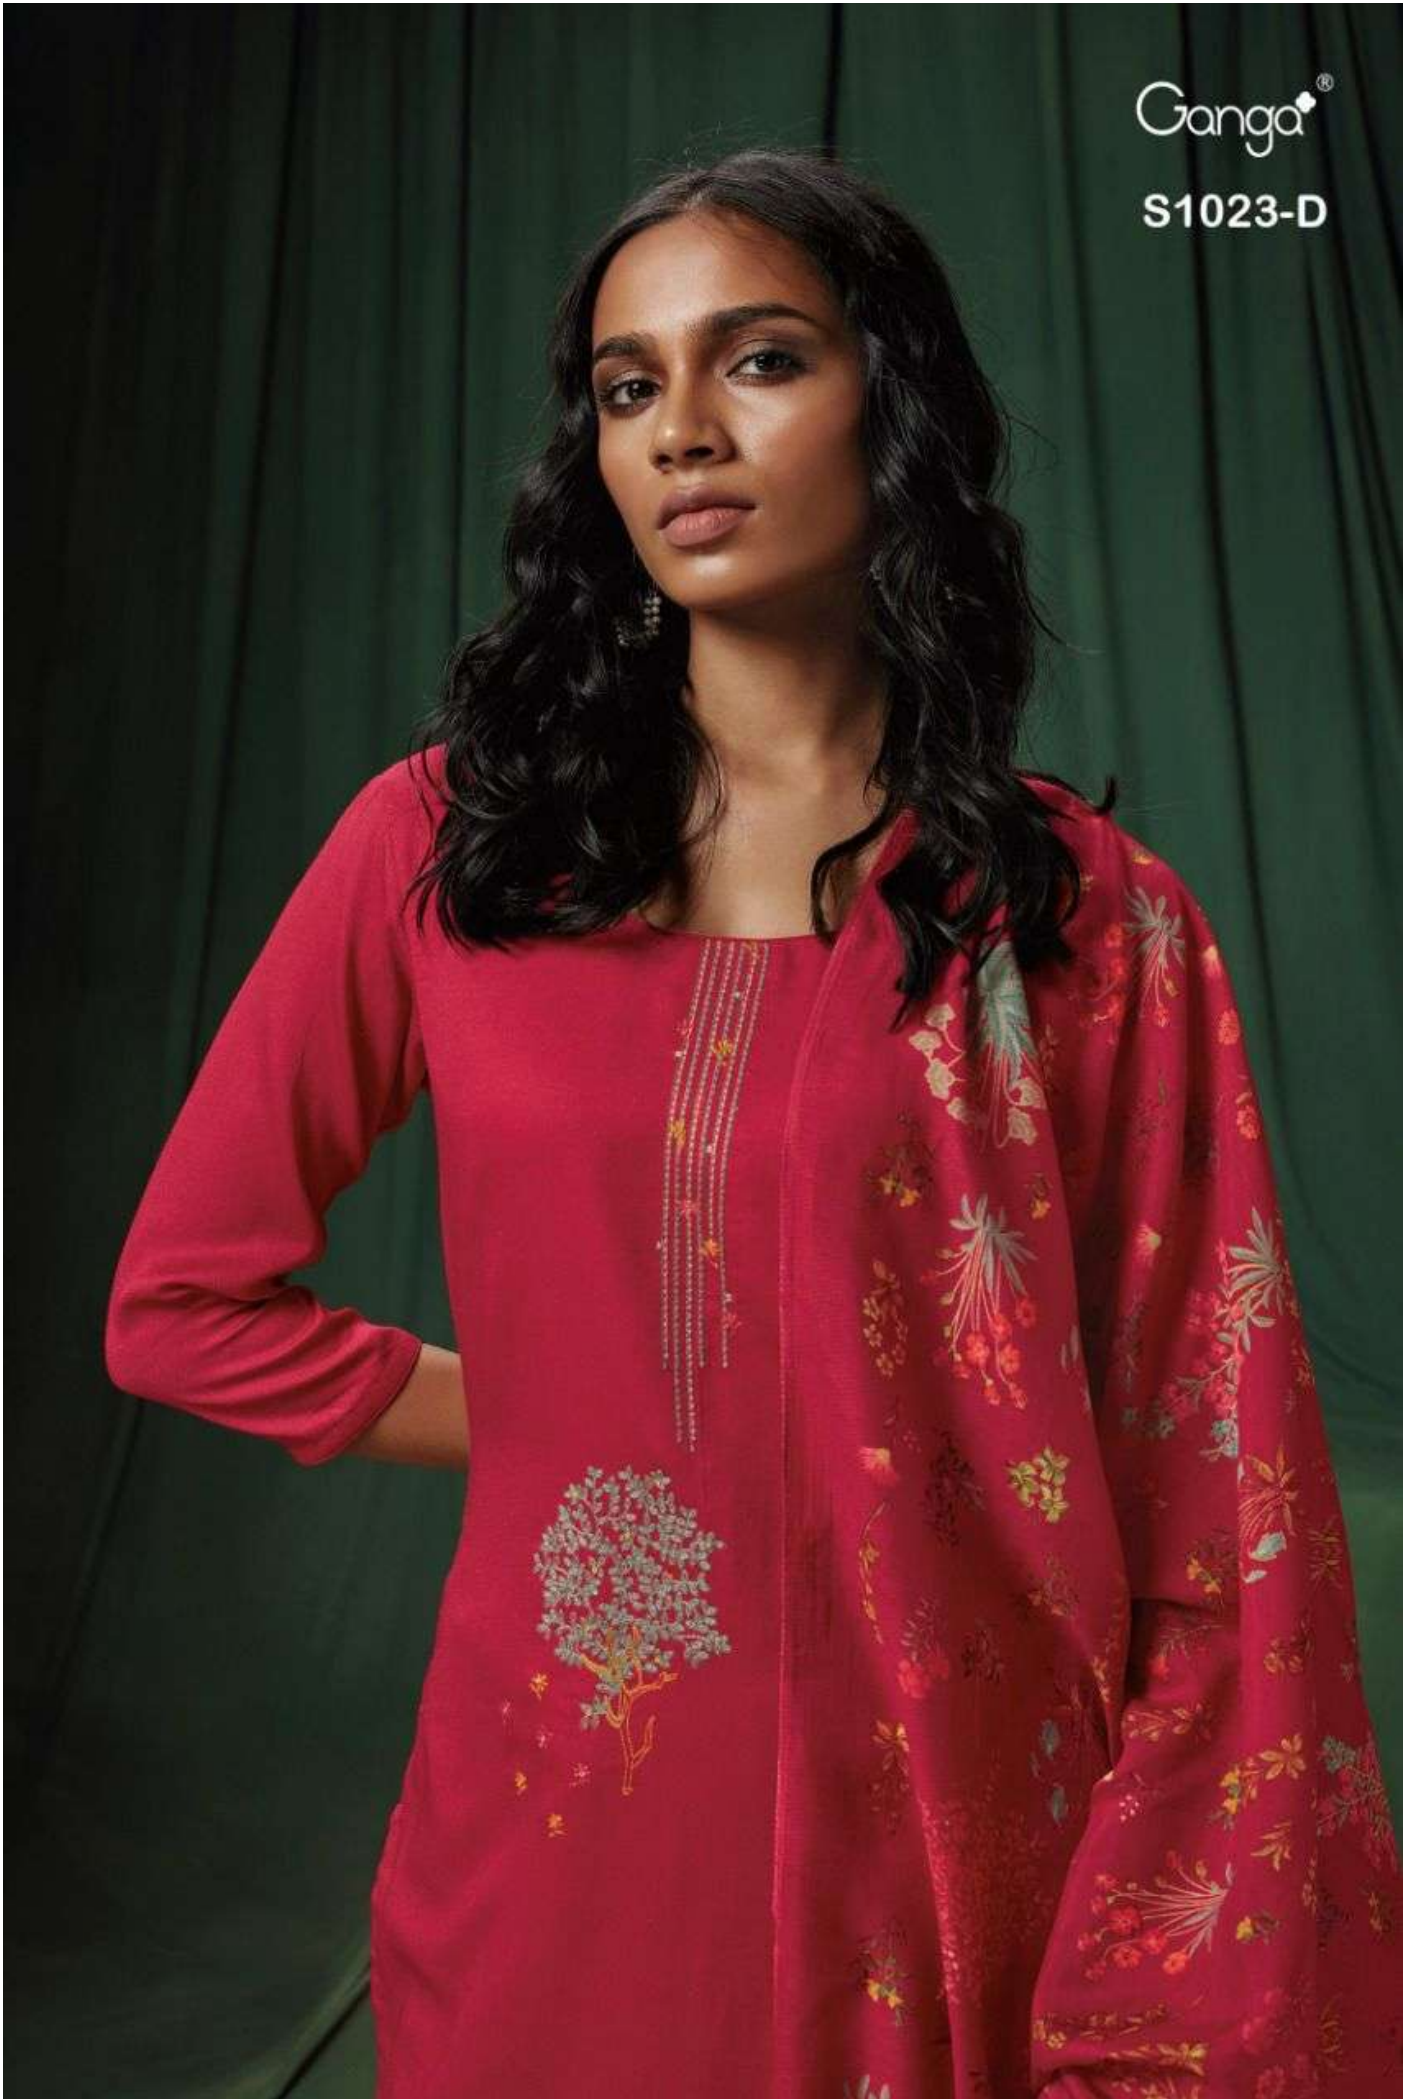

Ganga®

S1023-D

Ganga®

# D.NO.S1023 ISHANA

Ganga®

S1023-B

Ganga®

S1023-A

Ganga®

S1023-C

Ganga®

S1023-A

Ganga®

S1023-C

Ganga®

S1023-D

Ganga®

S1023-D

PRODUCT NAME	<b>ISHANA</b>
D.NO.	S1023
DESCRIPTION	<p><b>TOP</b> PREMIUM COTTON SATIN PRINTED WITH EMBROIDERY AND HAND WORK AND COTTON LACE</p> <p><b>BOTTOM</b> PREMIUM COTTON SOLID</p> <p><b>DUPATTA</b> FINEST BEMBERG LAWAN PRINTED</p>
HSN CODE	<b>520851</b>
WHOLESALE PRICE	<b>1605/- EACH+GST(EXTRA)</b>