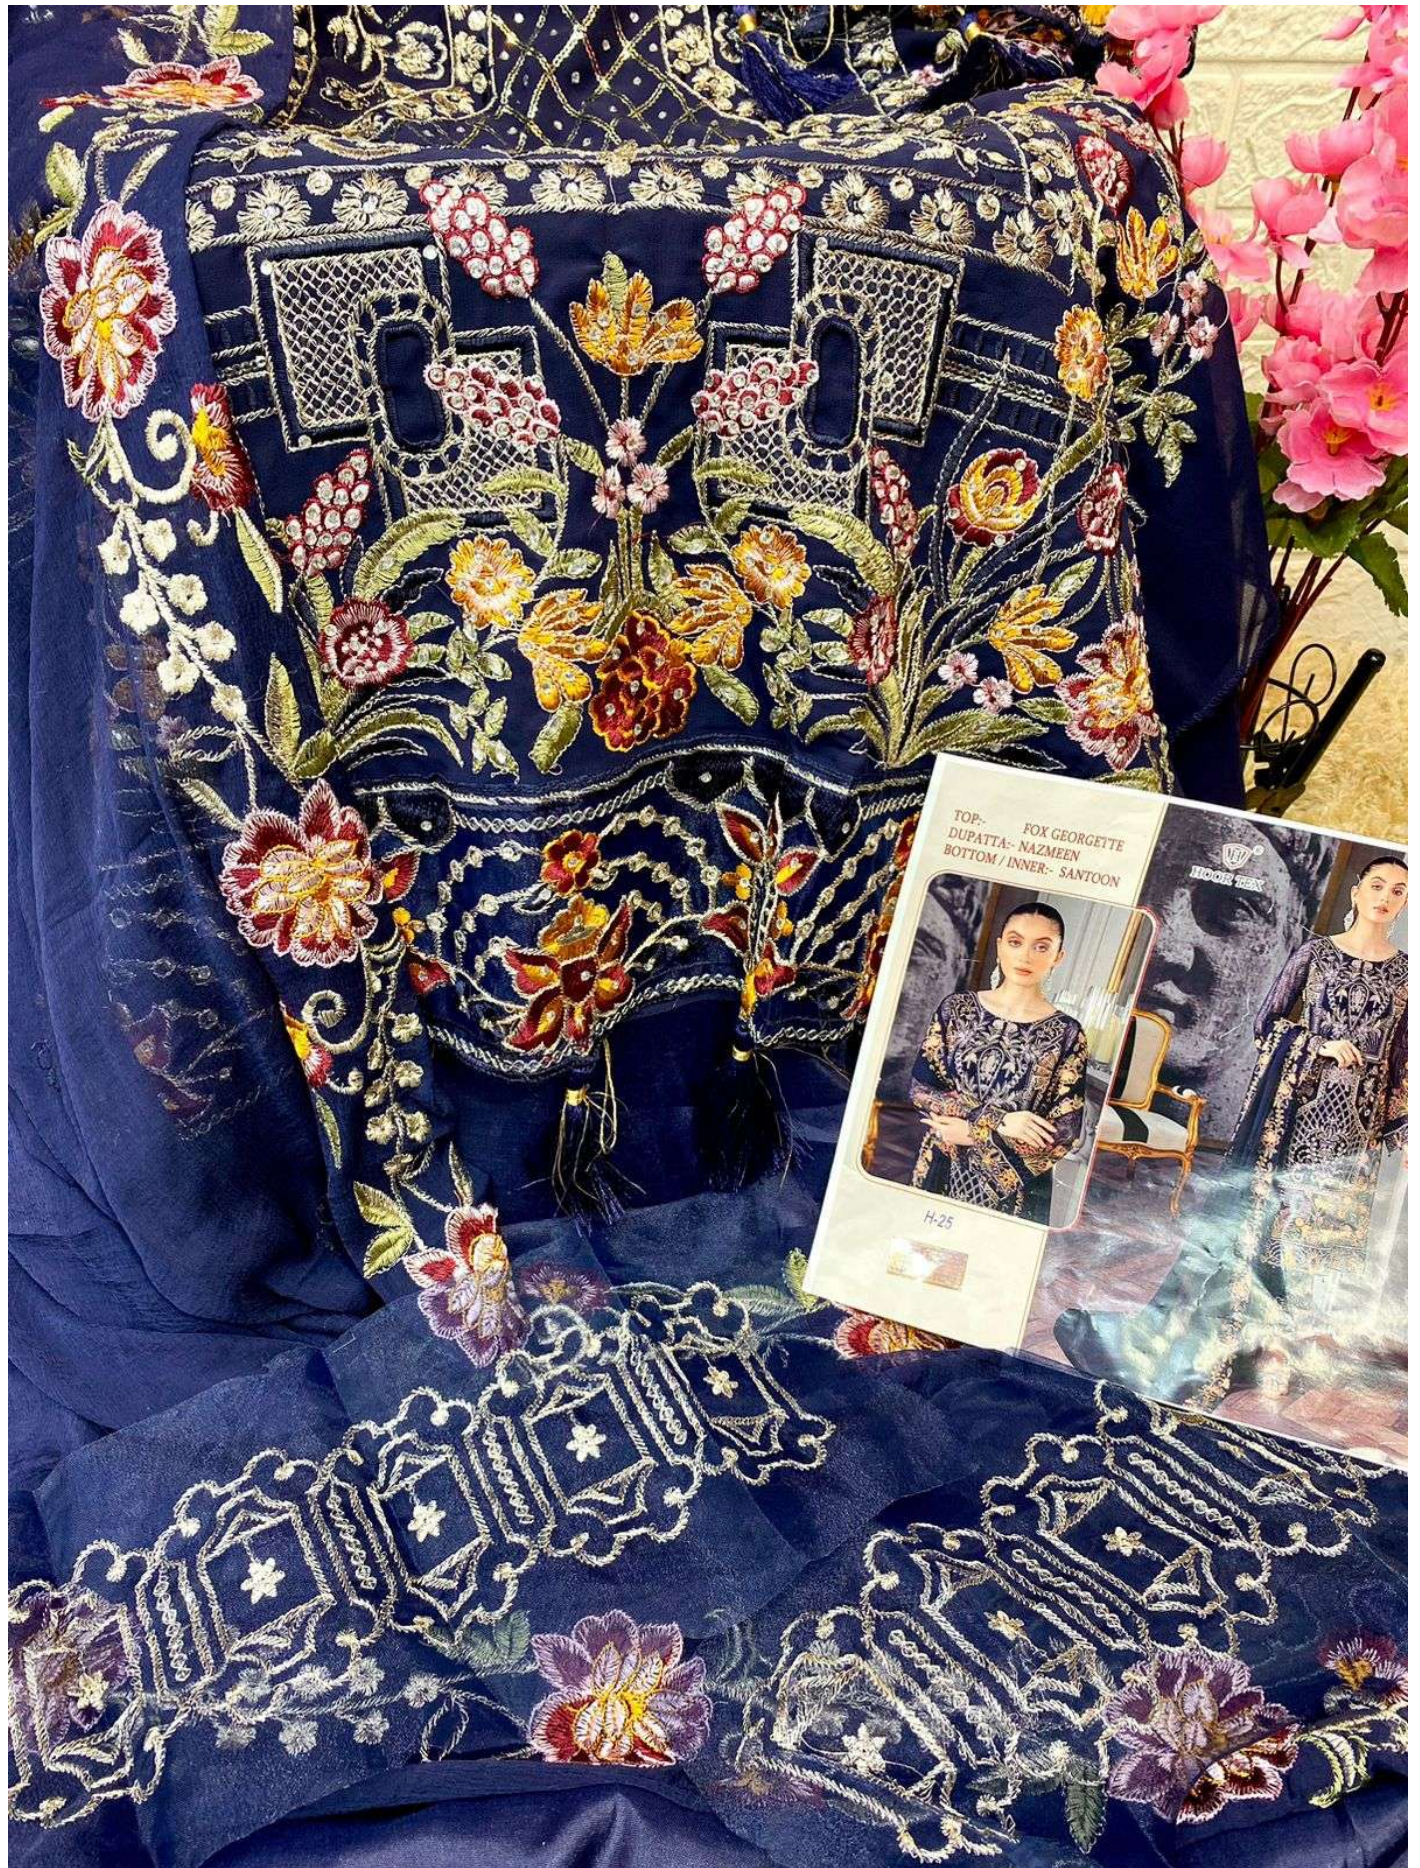

TOP:- FOX GEORGETTE
DUPATTA:- NAZMEEN
BOTTOM / INNER:- SANTOON

HOOR TEX

H-25

TOP: FOX GEORGETTE
DUPATTA: NAZMEEN
BOTTOM / INNER: SANTOON

H-25

HIGHER

TOP:- FOX GEORGETTE
DUPATTA:- NAZMEEN
BOTTOM / INNER:- SANTOON

HOOR TEX

H-25