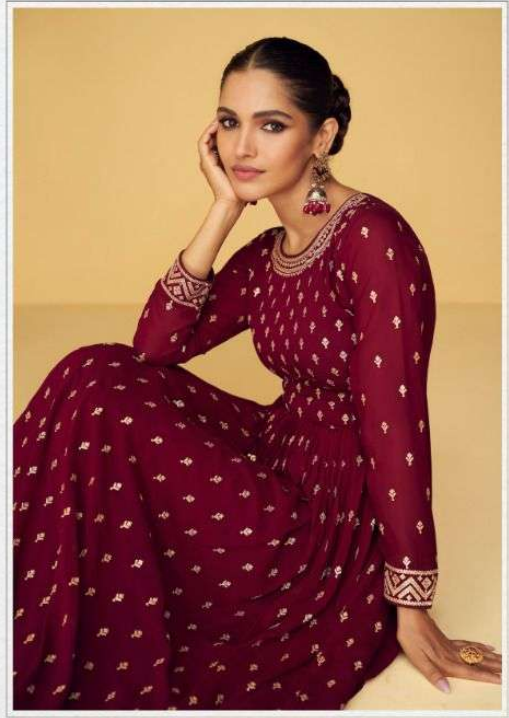

AASHIRWAD®
CREATION