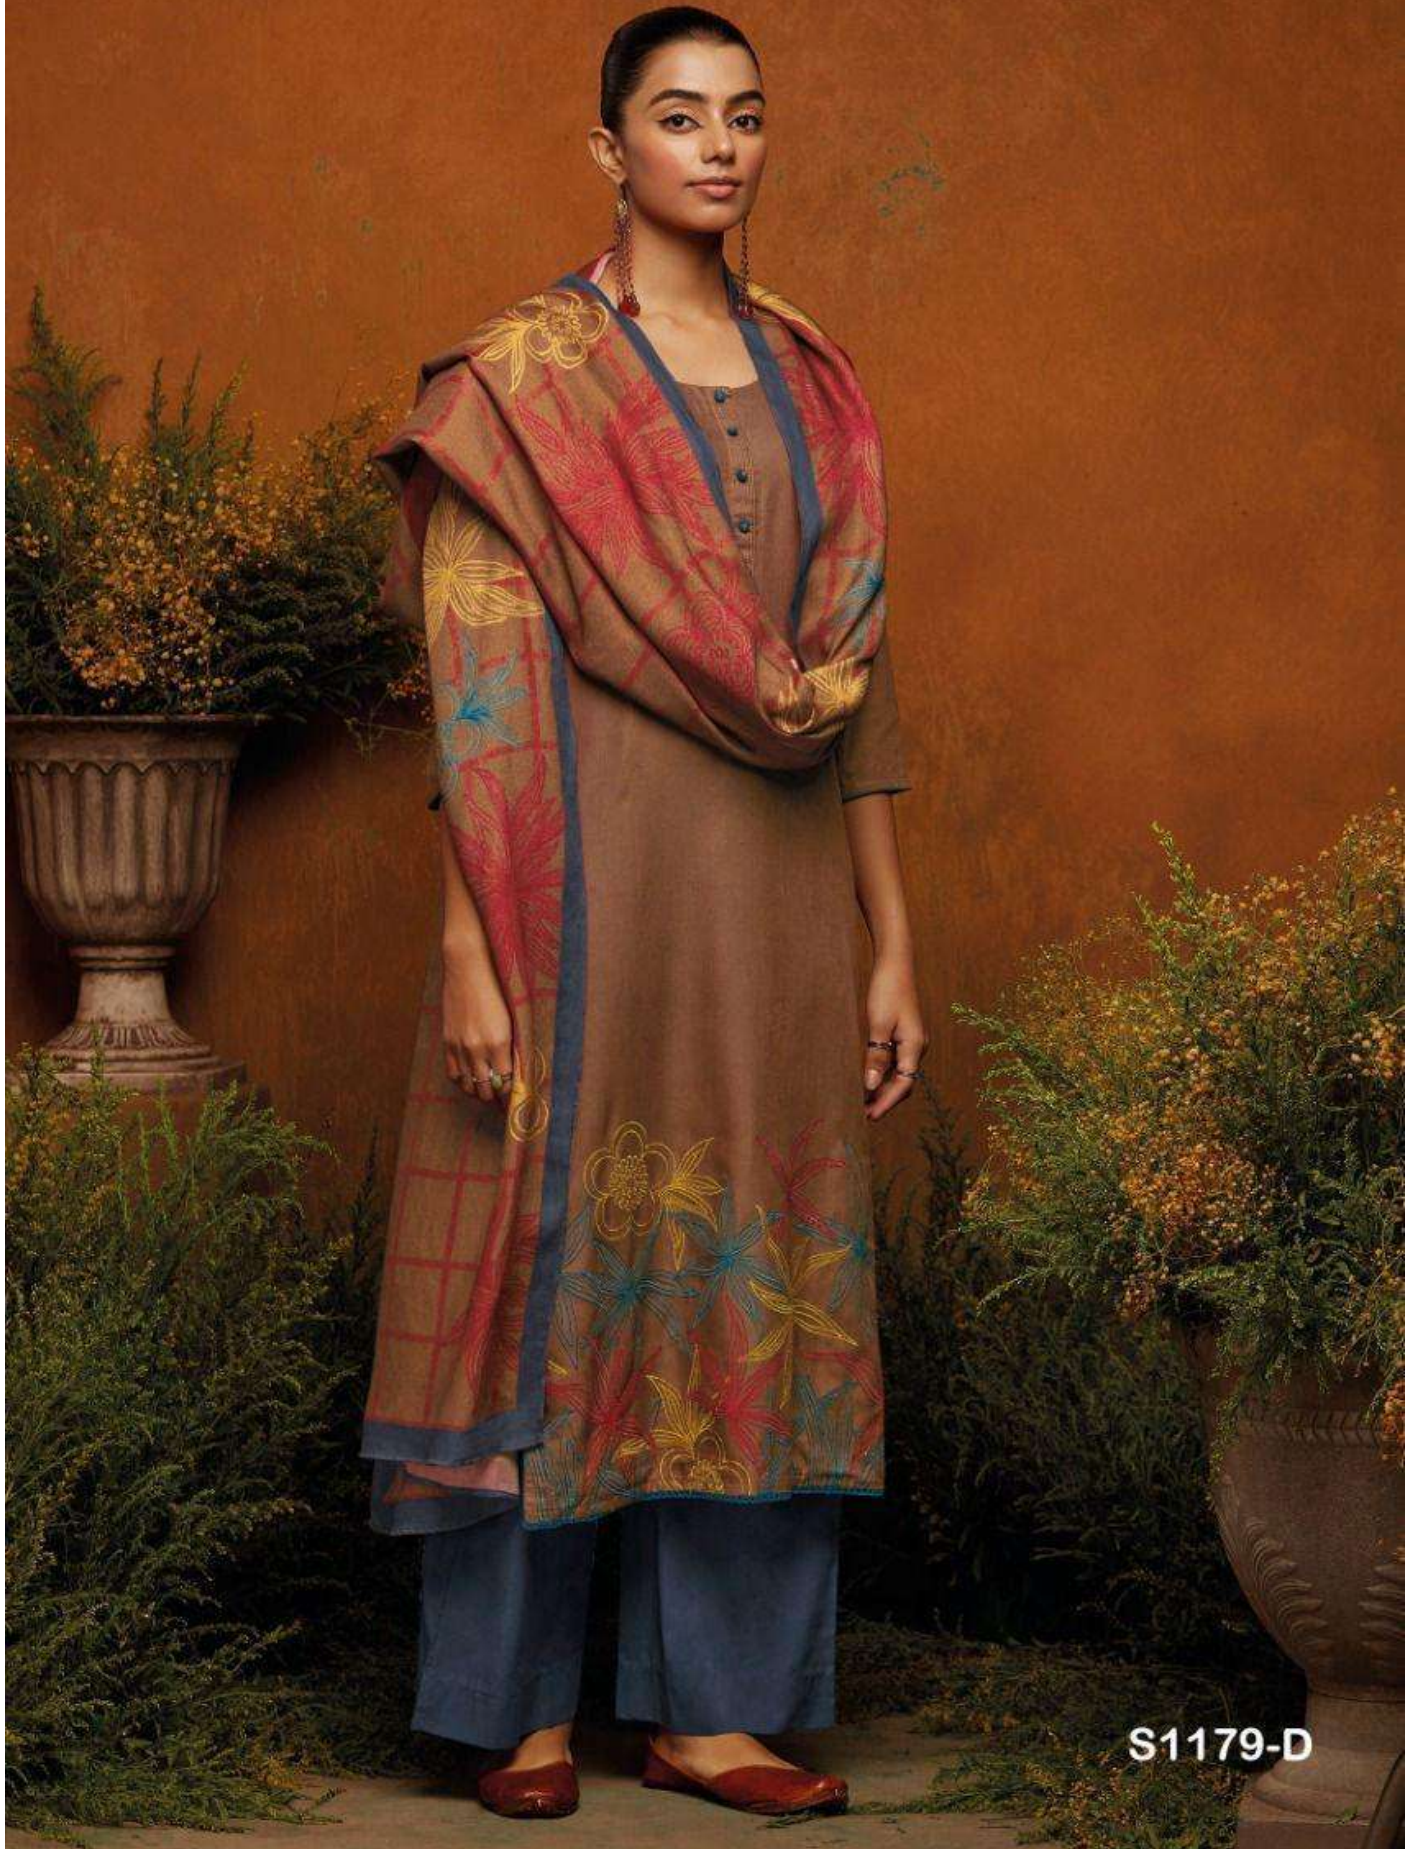

Ganga®

S1179-C

Ganga®

S1179-D

Ganga®

D.NO.S1179  
ARSHIA

Ganga®

S1179-A

Ganga®

S1179-C

Ganga®

S1179-D

S1179-A

PRODUCT NAME	<b>ARSHIA</b>
D.NO.	S1179
DESCRIPTION	<p><b>TOP</b> PREMIUM WOOL PASHMINA DOBBY SOLID WITH EMBROIDERY AND HAND WORK</p> <p><b>BOTTOM</b> PREMIUM WOOL PASHMINA PLAIN SOLID</p> <p><b>DUPATTA</b> FINEST VISCOSE SHAWL PRINTED</p>
HSN CODE	<b>540754</b>
WHOLESALE PRICE	<b>1399/- EACH+GST(EXTRA)</b>