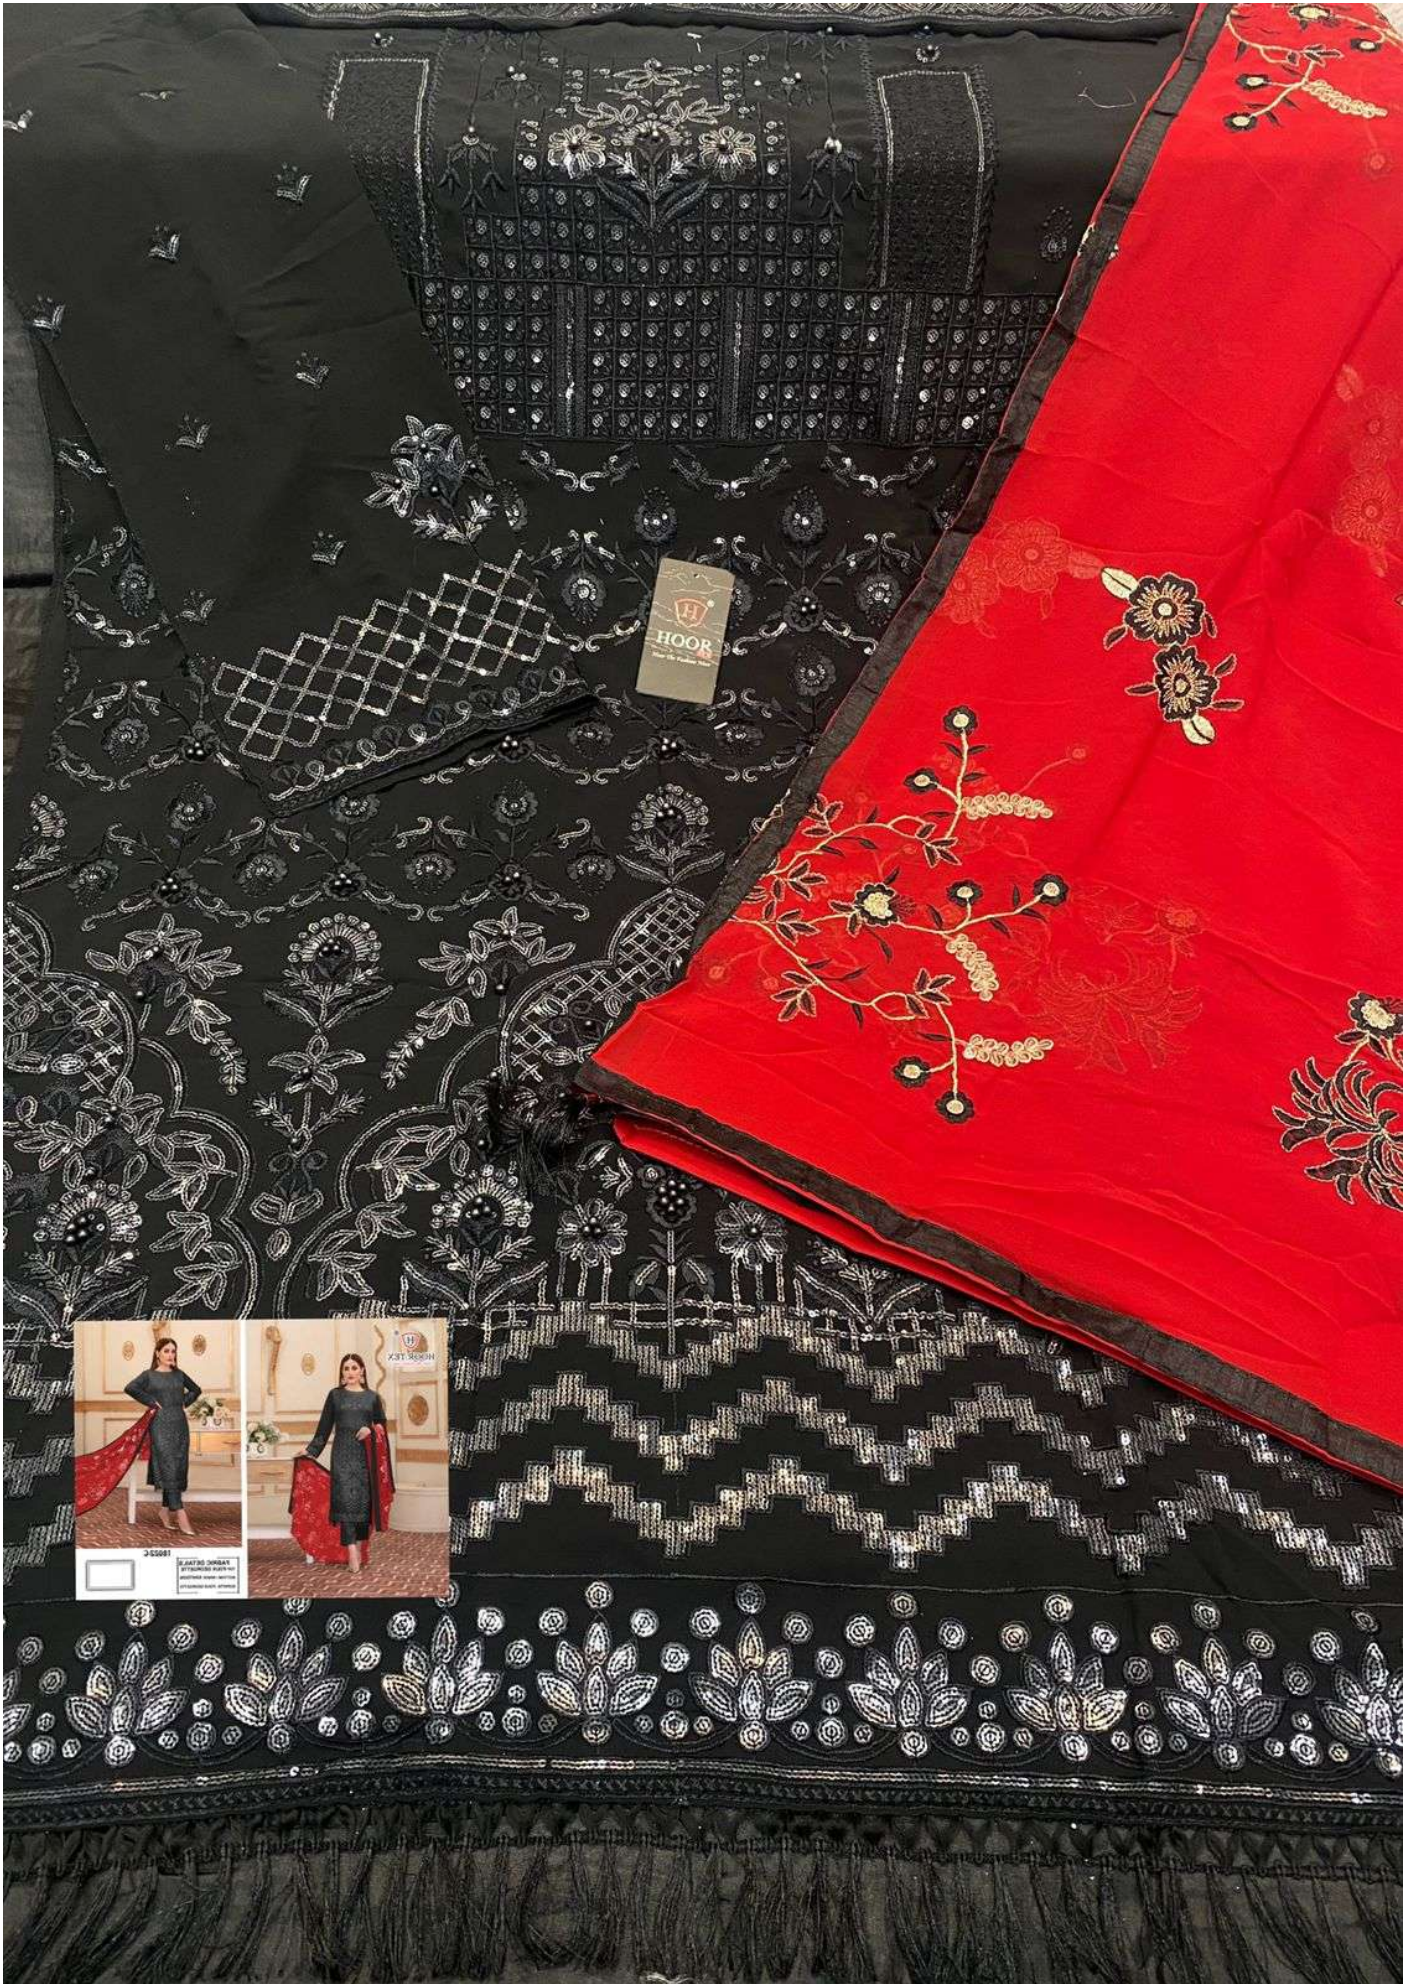

18022-C

FABRIC DETAILS:
TOP: FOUX GEORGETTE
BOTTOM / INNER: SANTOON
DUPATTA : FOUX GEORGETTE

HOOR

32081

18022-C

FABRIC DETAILS:
TOP: FOUX GEORGETTE
BOTTOM / INNER: SANTOON
DUPATTA : FOUX GEORGETTE