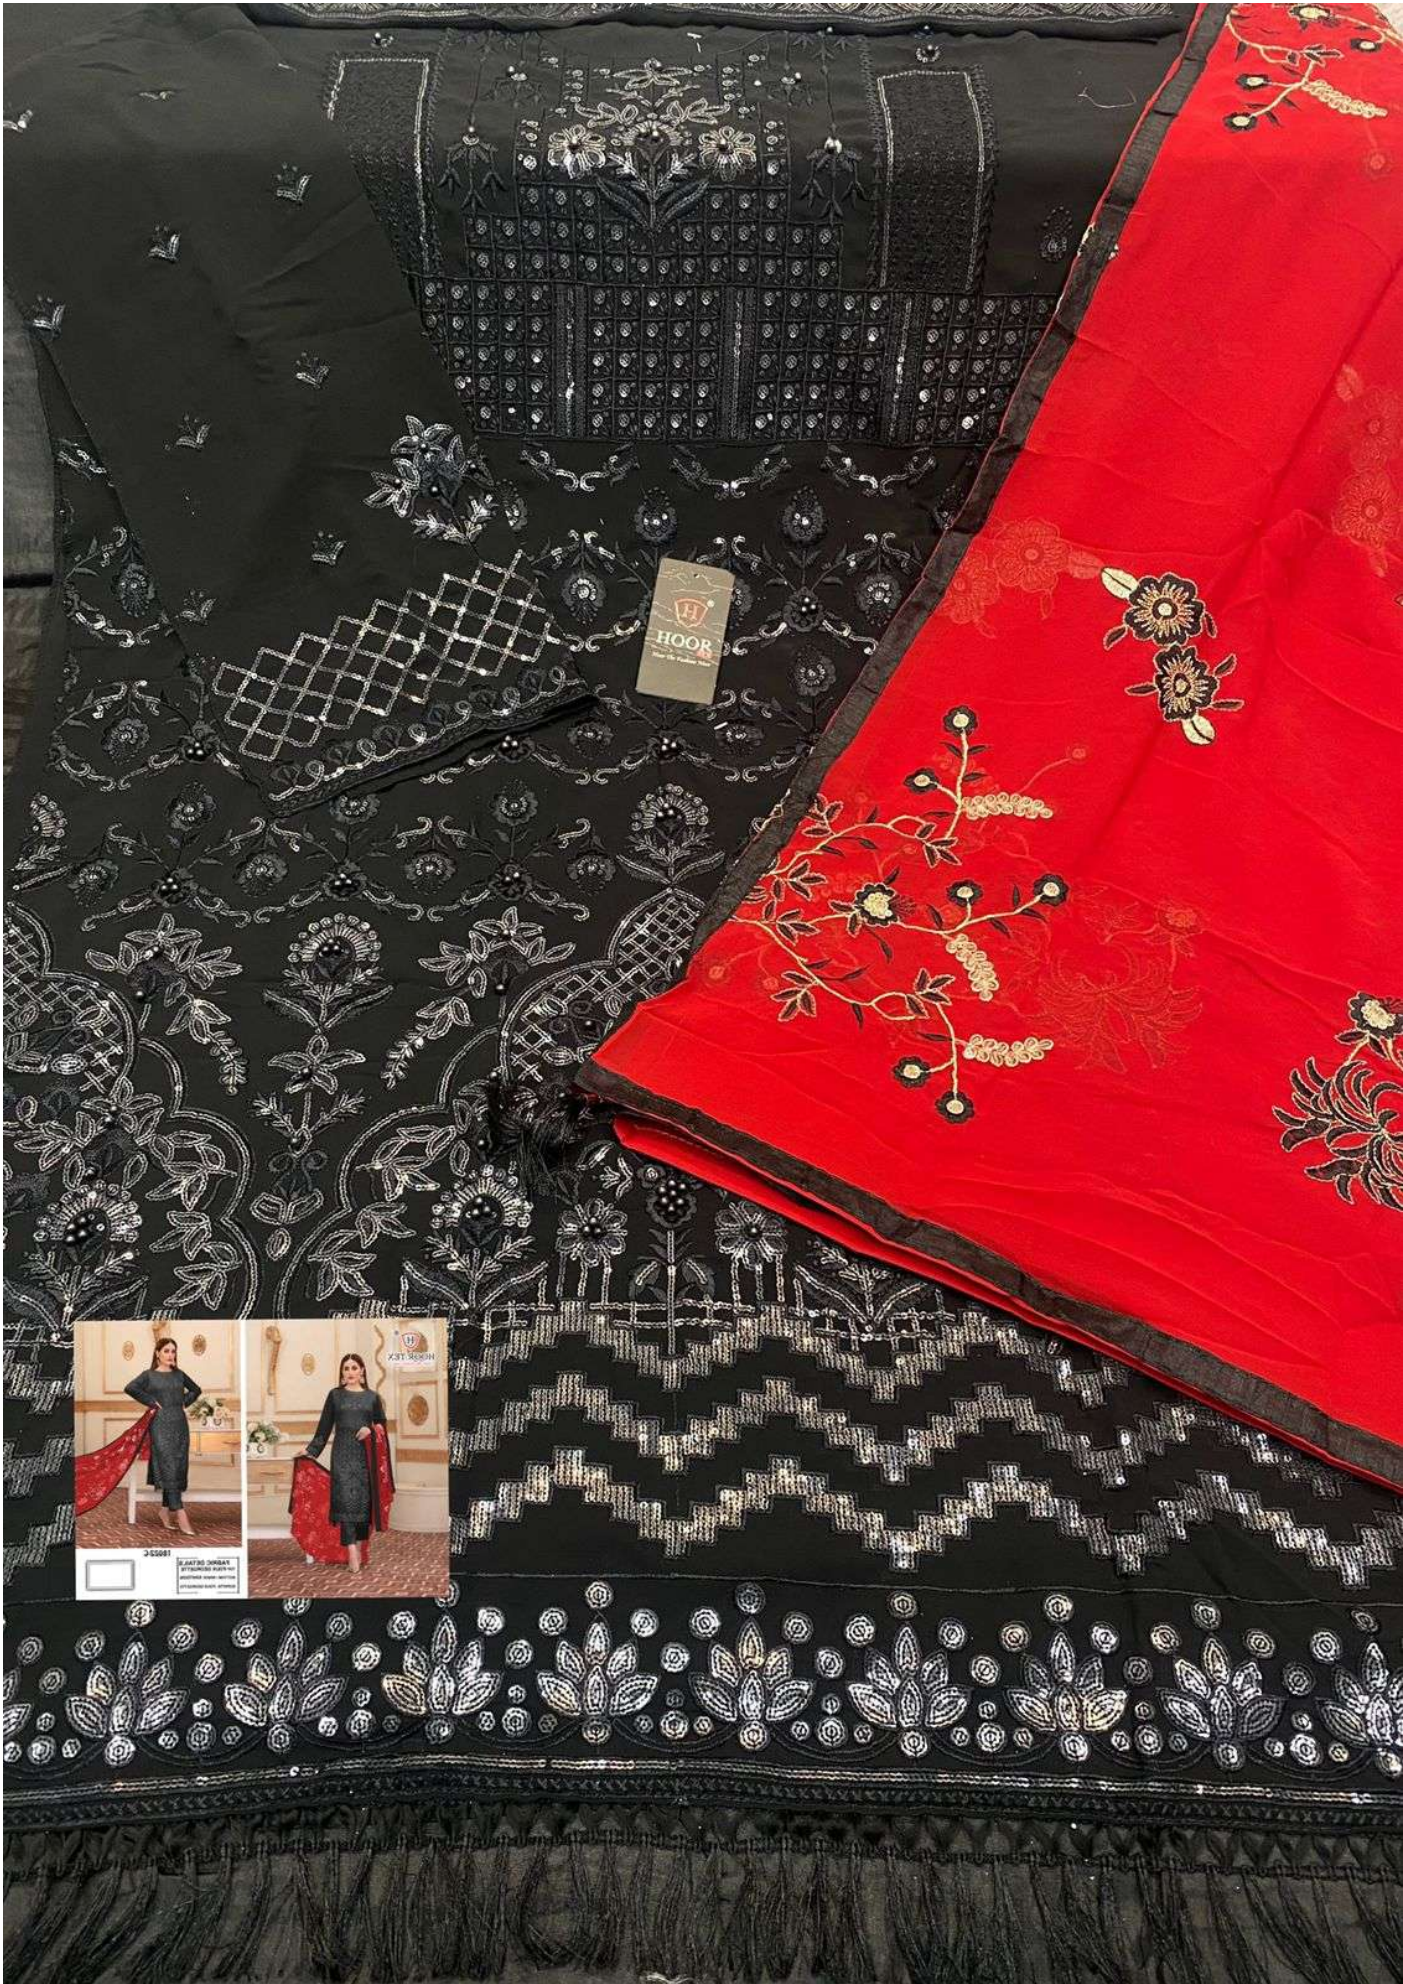

18022-C

**FABRIC DETAILS:**  
TOP: FOUX GEORGETTE  
BOTTOM / INNER: SANTOON  
DUPATTA : FOUX GEORGETTE

18022-C

**FABRIC DETAILS:**  
TOP: FOUX GEORGETTE  
BOTTOM / INNER: SANTOON  
DUPATTA : FOUX GEORGETTE