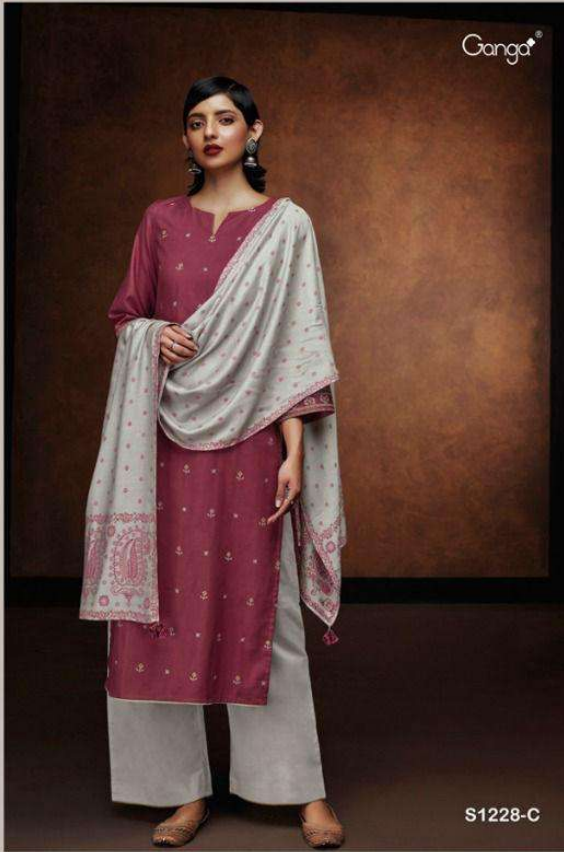

Ganga®

S1228-D

Ganga®

S1228-D

PRODUCT NAME	<b><i>RUNA</i></b>
D.NO.	S1228
DESCRIPTION	<p><b>TOP</b> PREMIUM WOOL PASHMINA DOBBY WITH EMBROIDERY</p> <p><b>BOTTOM</b> PREMIUM WOOL PASHMINA PLAIN SOLID</p> <p><b>DUPATTA</b> PREMIUM VISCOSE SHAWL JACQUARD SOLID WITH EMBROIDERY TASSEL</p>
HSN CODE	<b>540754</b>
WHOLESALE PRICE	<b>1615/- EACH+GST(EXTRA)</b>