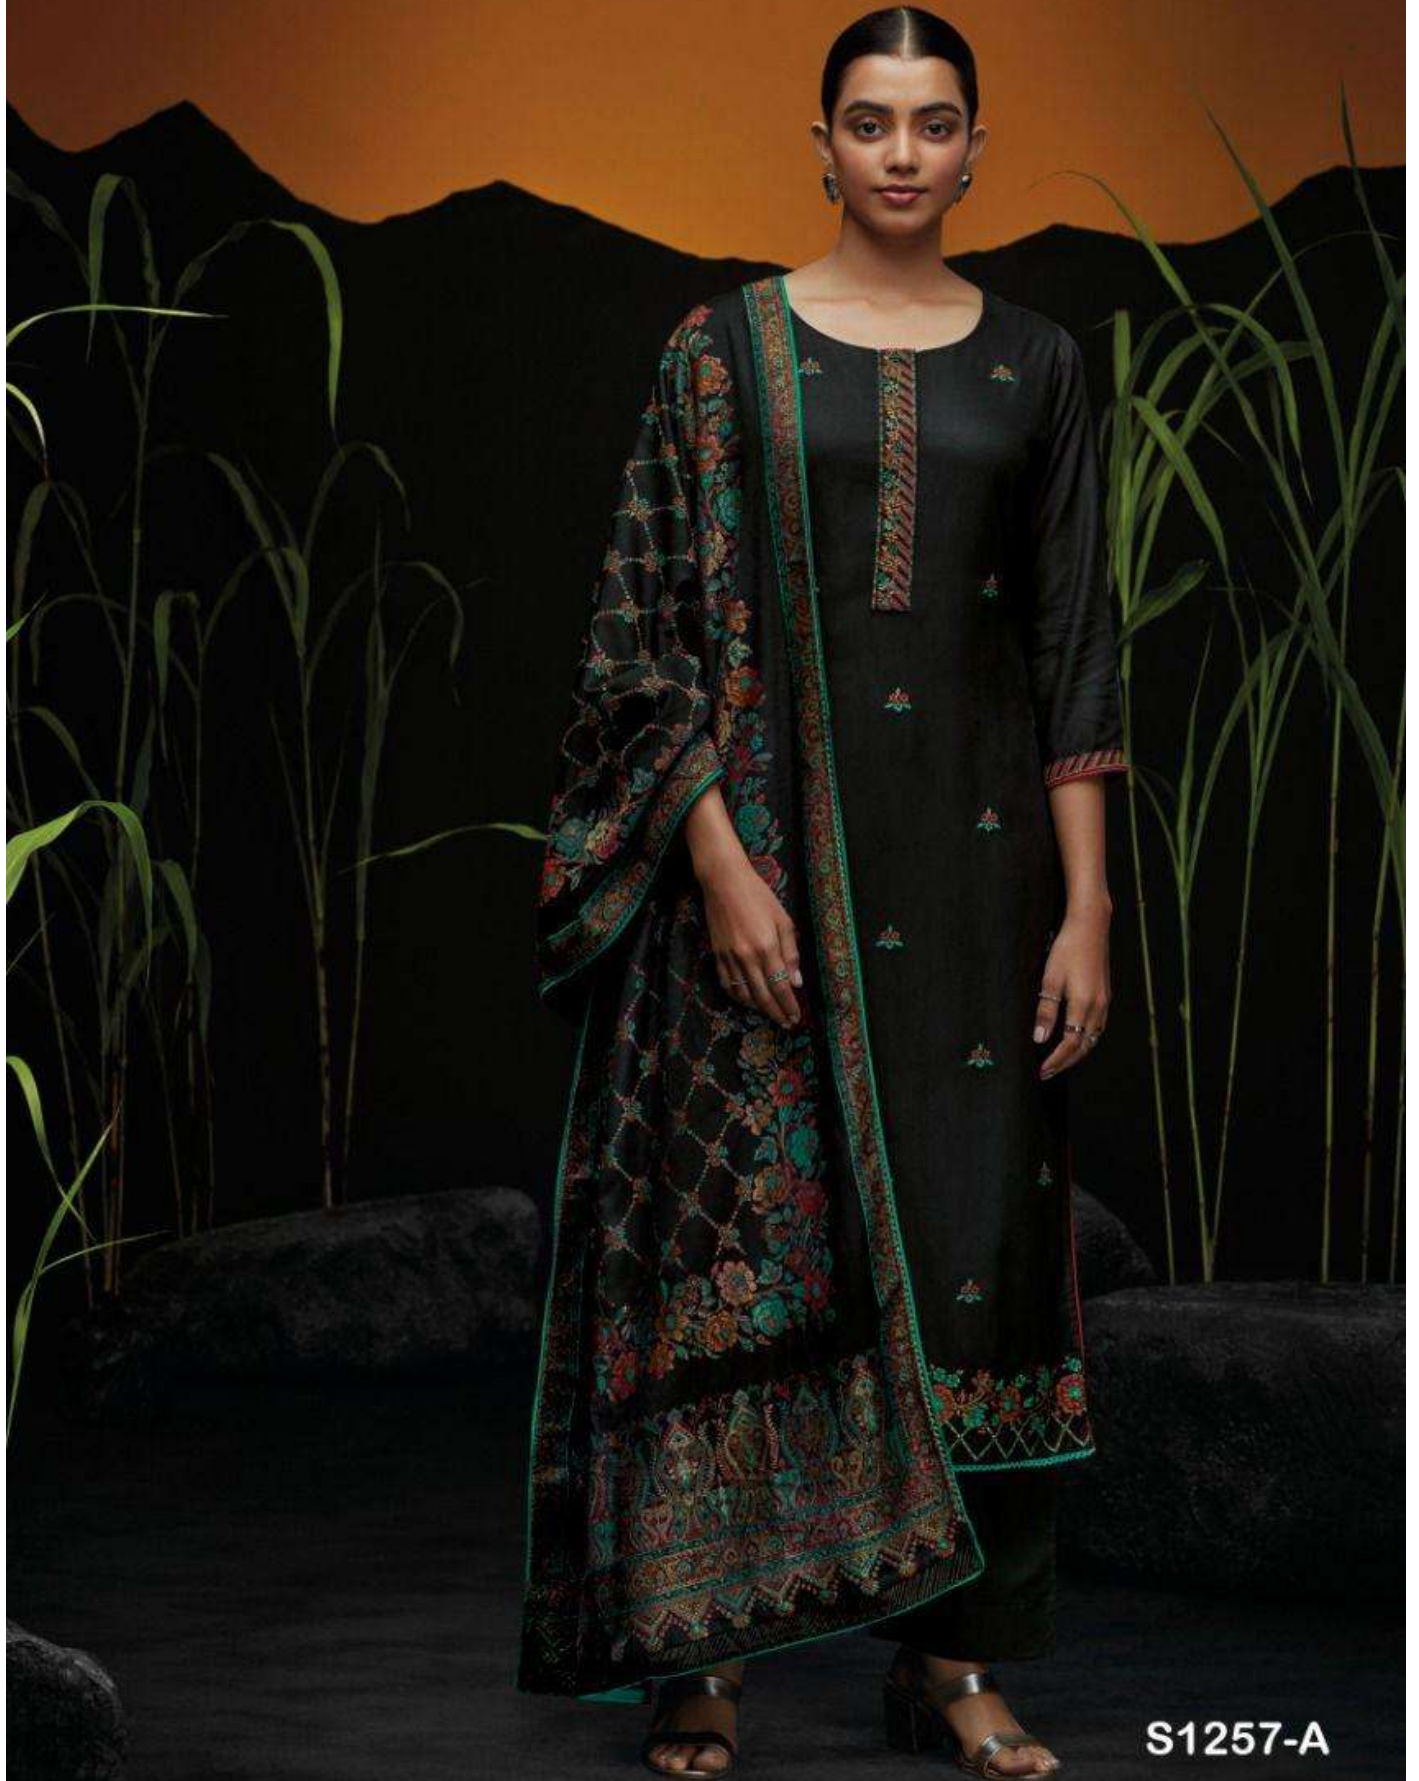

Ganga®

S1257-A

Ganga®

D.NO.S1257  
GLORIA

Ganga®

S1257-A

Ganga®

S1257-A

Ganga®

S1257-B

Ganga®

S1257-B

PRODUCT NAME	<b>GLORIA</b>
D.NO.	S1257
DESCRIPTION	<p><b>TOP</b> PREMIUM WOOL DOBBY SOLID COLOR WITH EMBROIDERY</p> <p><b>BOTTOM</b> PREMIUM WOOL PASHMINA PLAIN SOLID COLOR</p> <p><b>DUPATTA</b> PREMIUM WOVEN SHWAL JACQUARD WITH SOLID BORDER</p>
HSN CODE	<b>540754</b>
WHOLESALE PRICE	<b>2030/- EACH+GST(EXTRA)</b>