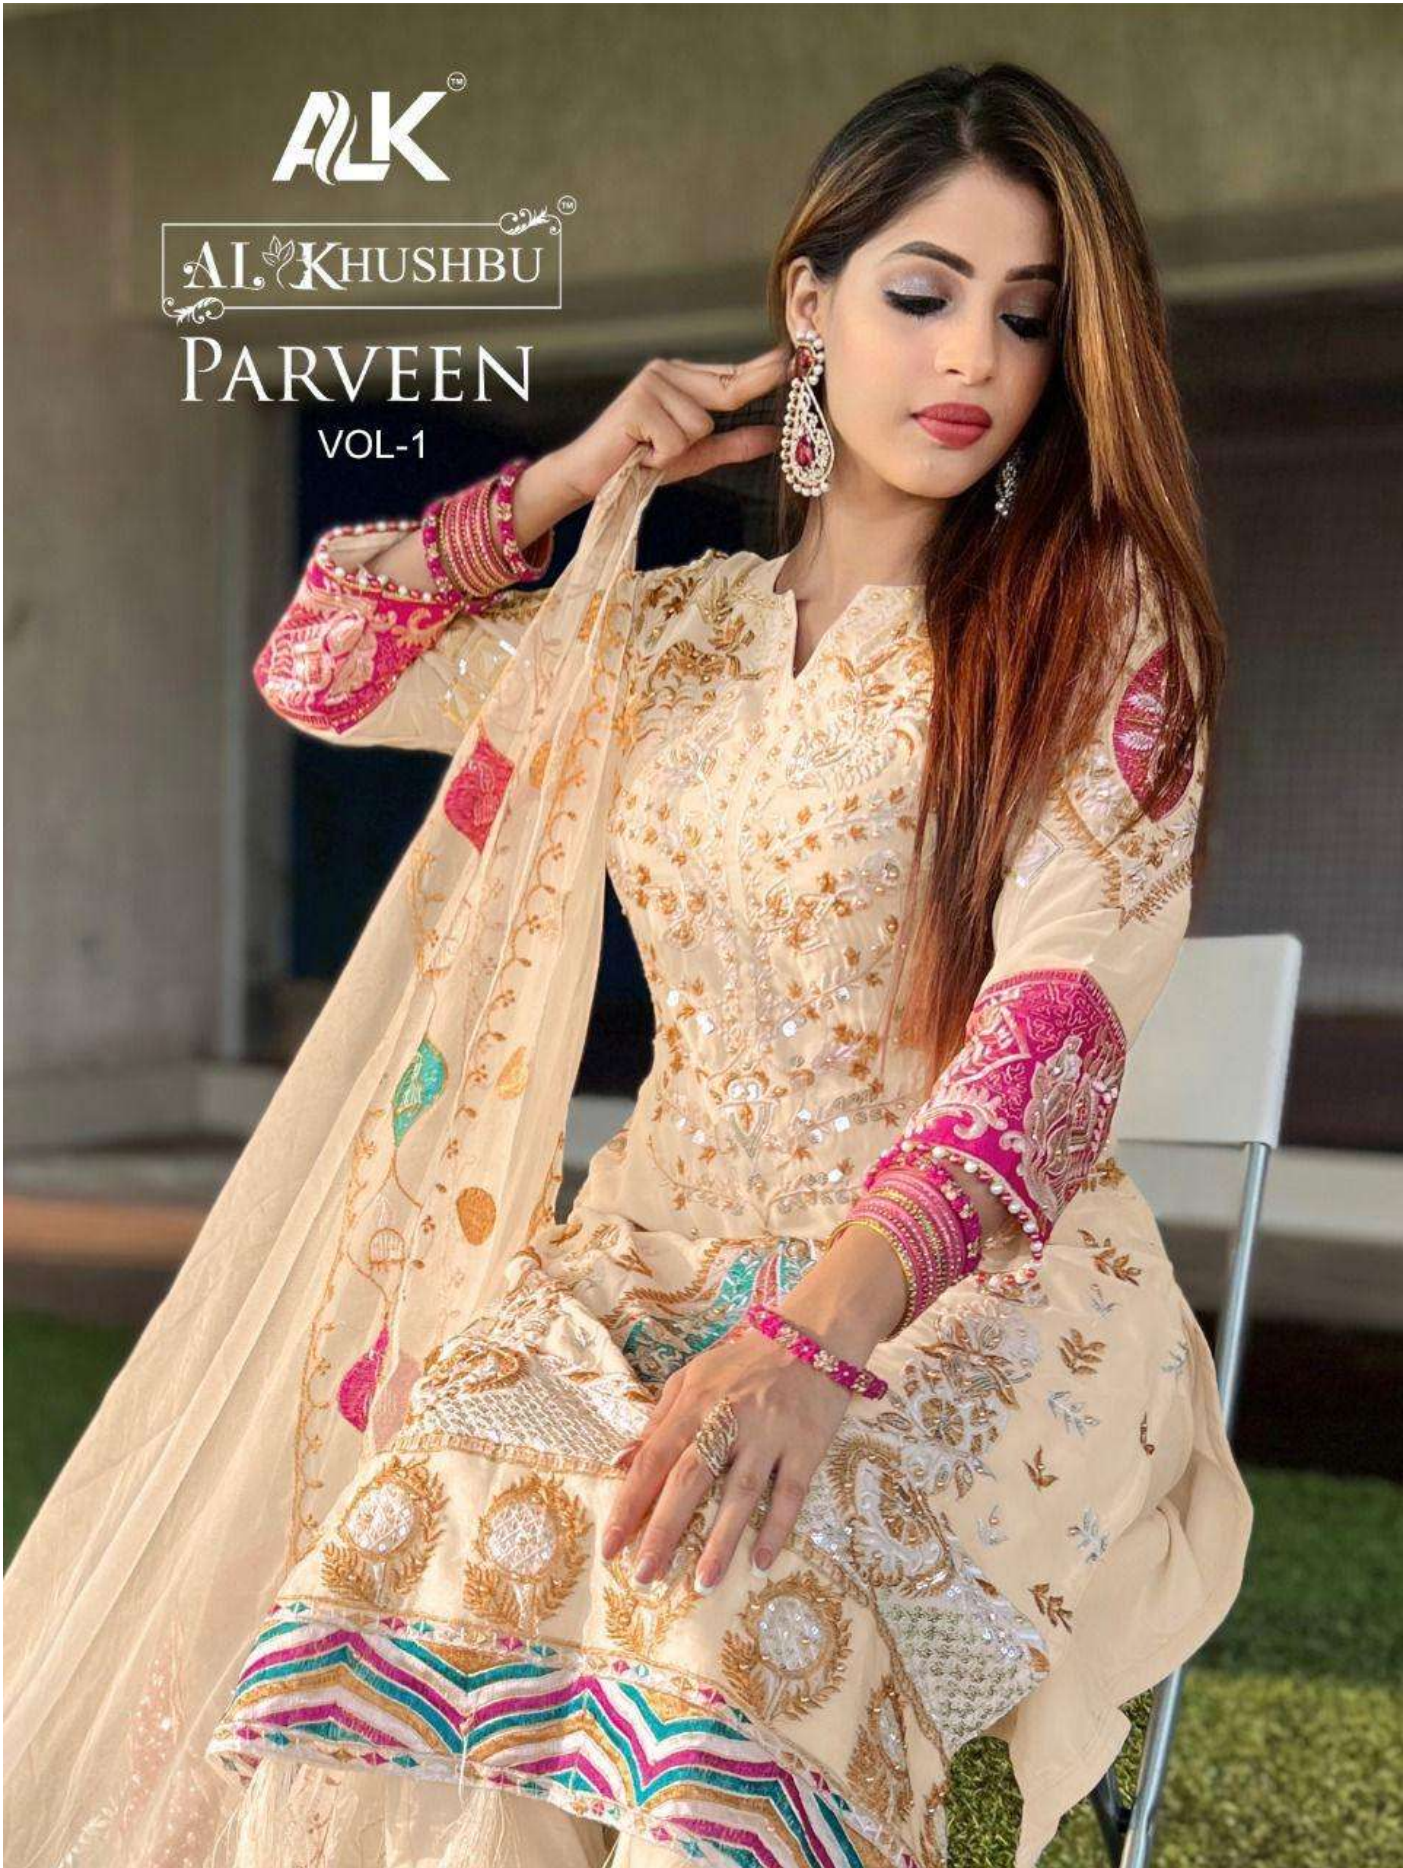

ALK<sup>TM</sup>

AI. KHUSHBU<sup>TM</sup>

PARVEEN

VOL-1

ALK<sup>TM</sup>

**AL KHUSHBU**<sup>TM</sup>  
ALK D.NO.3042-D

**TOP**

Fox Georgette  
with Embroidery

**BOTTOM-INNER**

Dull santoon

**DUPATTA**

Butterfly Net  
with Embroidery

ALK<sup>TM</sup>

AL KHUSHBU<sup>TM</sup>  
ALK D.NO.3042-C

**TOP**

Fox Georgette  
with Embroidery

**BOTTOM-INNER**

Dull santoon

**DUPATTA**

Butterfly Net  
with Embroidery

ALK<sup>TM</sup>

AL KHUSHBU<sup>TM</sup>  
ALK D.NO.3042-B

**TOP**

Fox Georgette  
with Embroidery