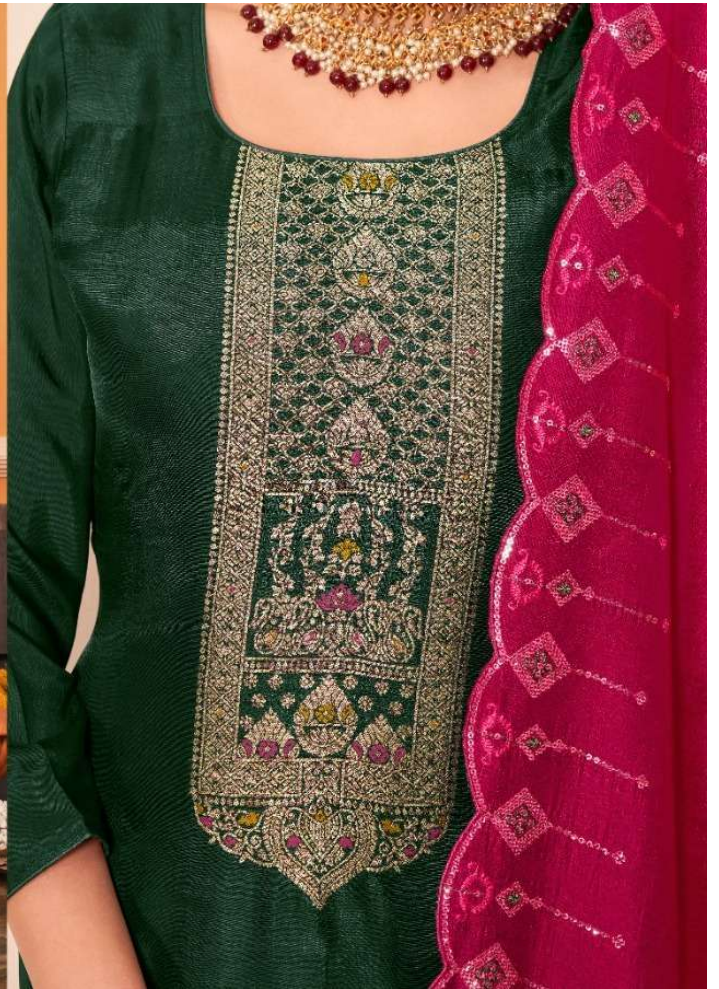

आश्वी

01281

01282

01283

01284

- **TOP** - PURE MUSLIN DOLA JEQUARD WITH FANCY DAMAN
- **BOTTOM** - PARAMPARA SILK
- **DUPATTA** - VICHITRA WITH HEAVY WORK
- **DESIGNS** - 04

**CATLOGUE :- आश्वी**

01282