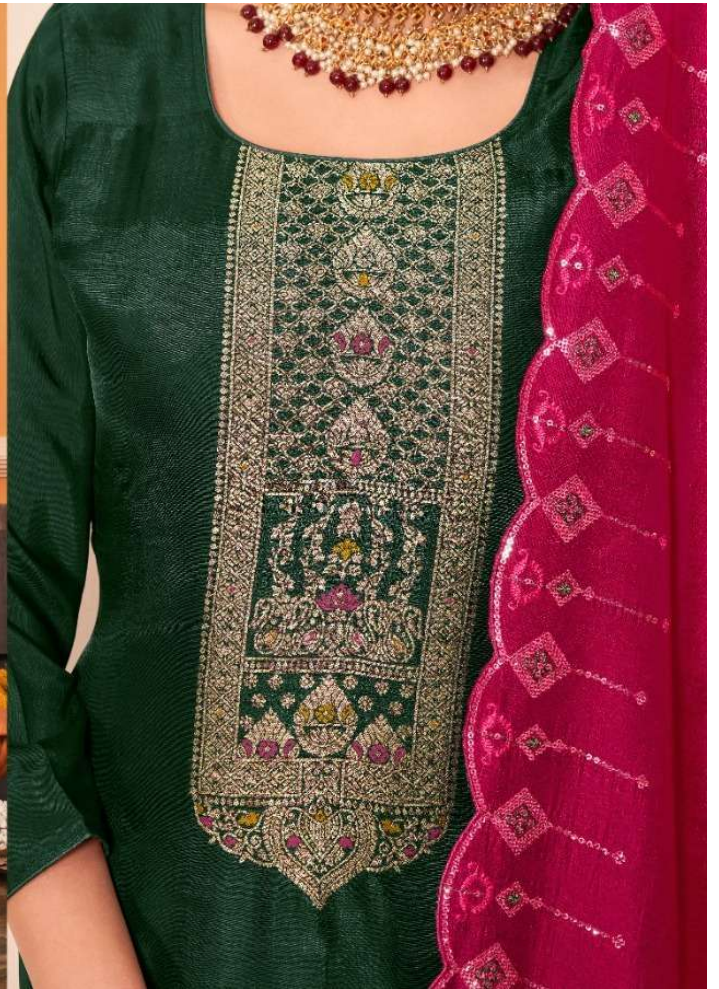

आश्वी

01281

01282

01283

01284

- **TOP** - PURE MUSLIN DOLA JEQUARD WITH FANCY DAMAN
- **BOTTOM** - PARAMPARA SILK
- **DUPATTA** - VICHITRA WITH HEAVY WORK
- **DESIGNS** - 04

CATLOGUE :- आश्वी

01282