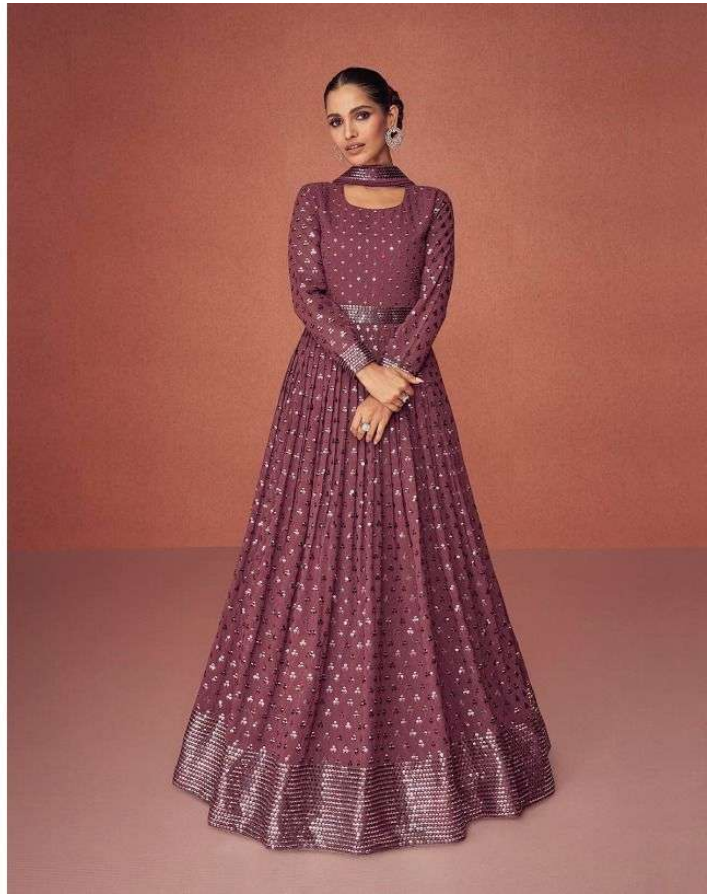

// EXCLUSIVE COLLECTION //

AASHIRWAD®
CREATION

// 9363-C //