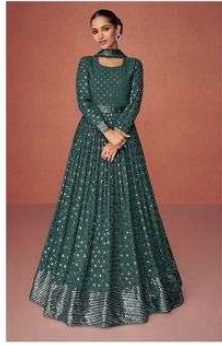

// 9363-D //

AASHIRWAD®
CREATION

*Season
Gold*