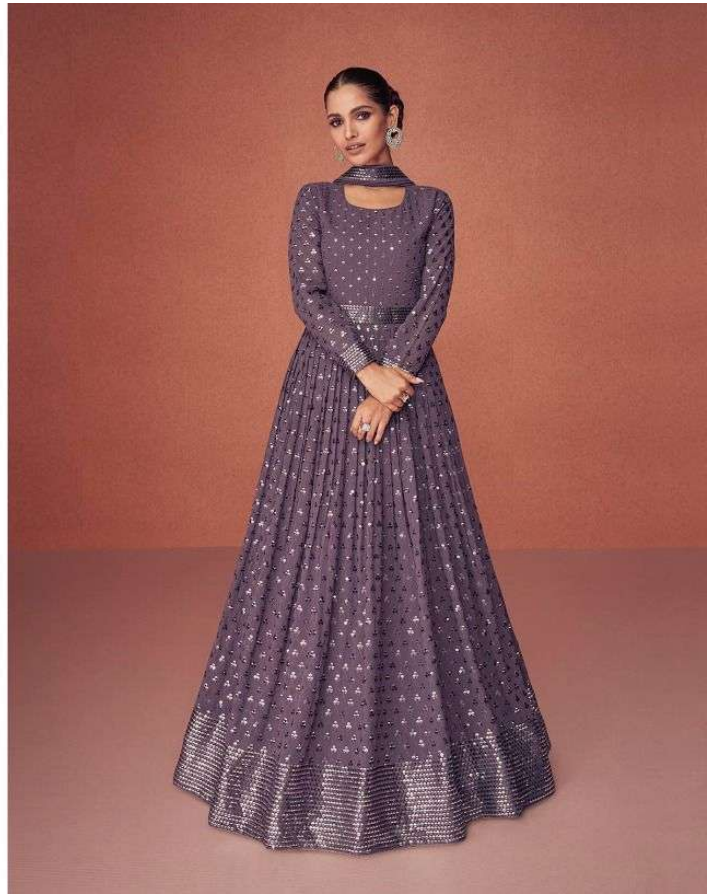

// EXCLUSIVE COLLECTION //

AASHIRWAD®
CREATION

// 9363-A //