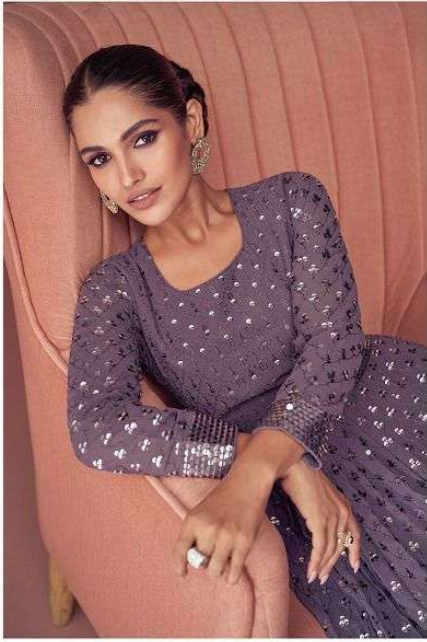

// EXCLUSIVE COLLECTION //

AASHIRWAD®
CREATION

// 9363-A //