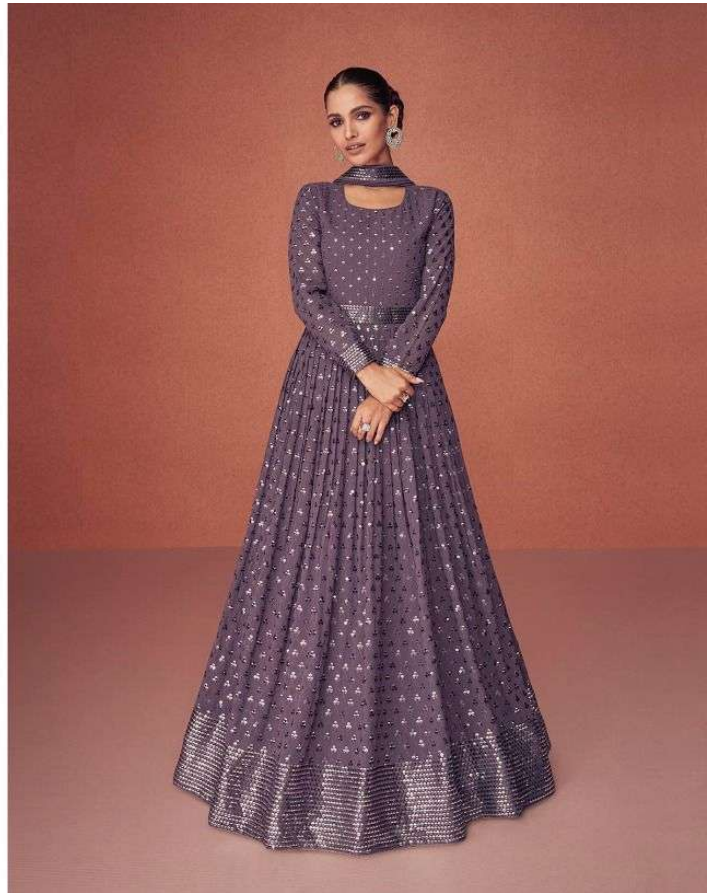

// EXCLUSIVE COLLECTION //

AASHIRWAD®
CREATION

// 9363-A //