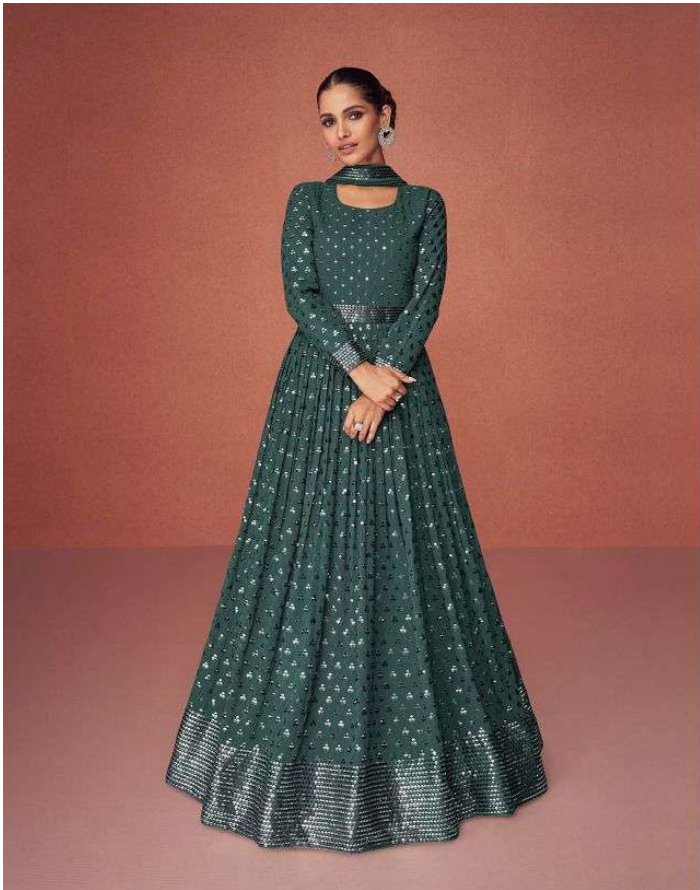

// EXCLUSIVE COLLECTION //

AASHIRWAD®
CREATION

// 9363-D //