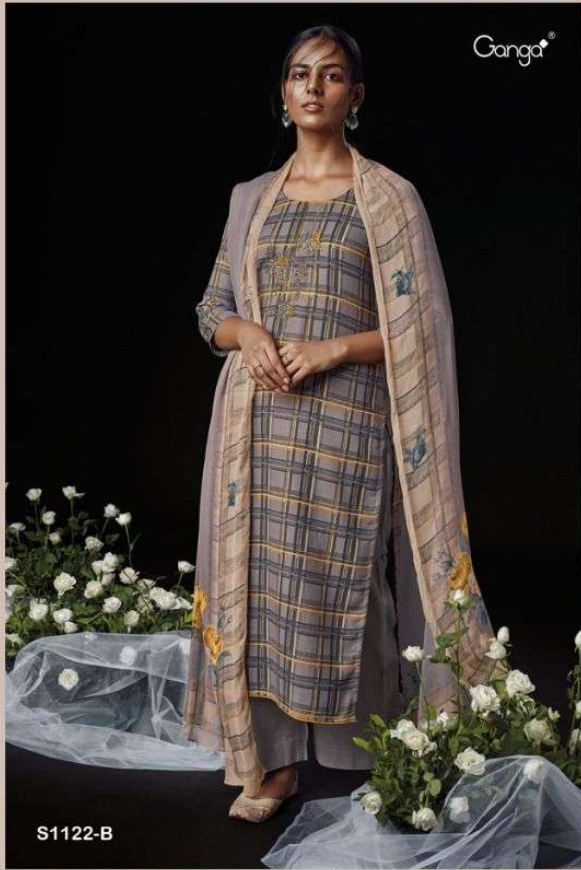

Ganga®

S1122-C

Ganga®

S1122-D

S1122-B

PRODUCT NAME	<b>ANALA</b>
D.NO.	S1122
DESCRIPTION	<p><b>TOP</b> PREMIUM WOOL PASHMINA DOBBY PRINTED WITH EMBROIDERY</p> <p><b>BOTTOM</b> PREMIUM WOOL PASHMINA PLAIN SOLID COLOR</p> <p><b>DUPATTA</b> PURE CHIFFON PRINTED</p>
HSN CODE	<b>540754</b>
WHOLESALE PRICE	<b>1280/- EACH+GST(EXTRA)</b>