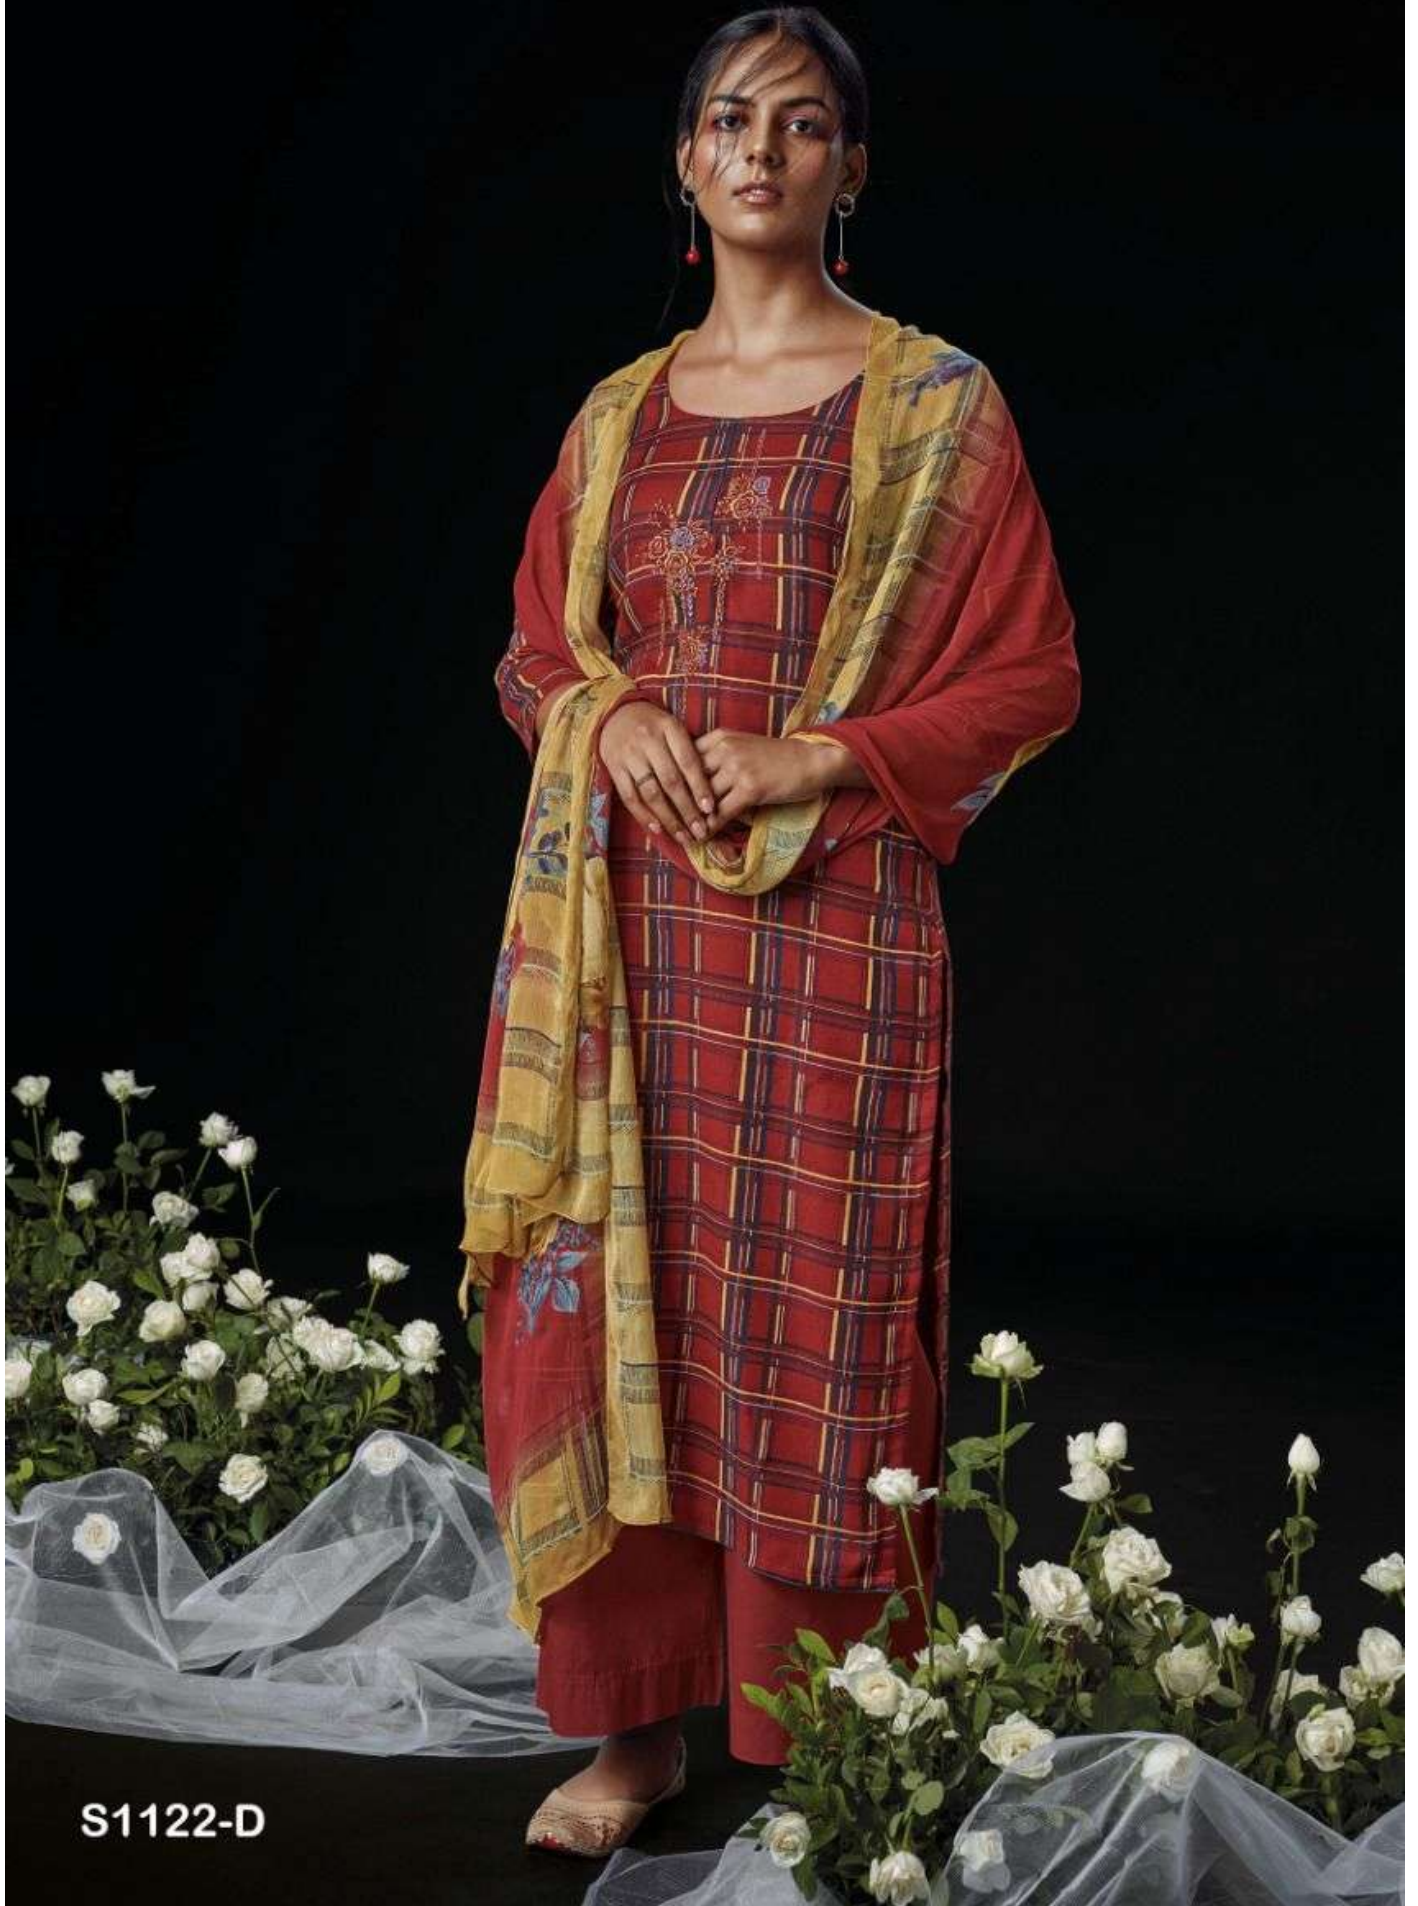

Ganga®

S1122-D