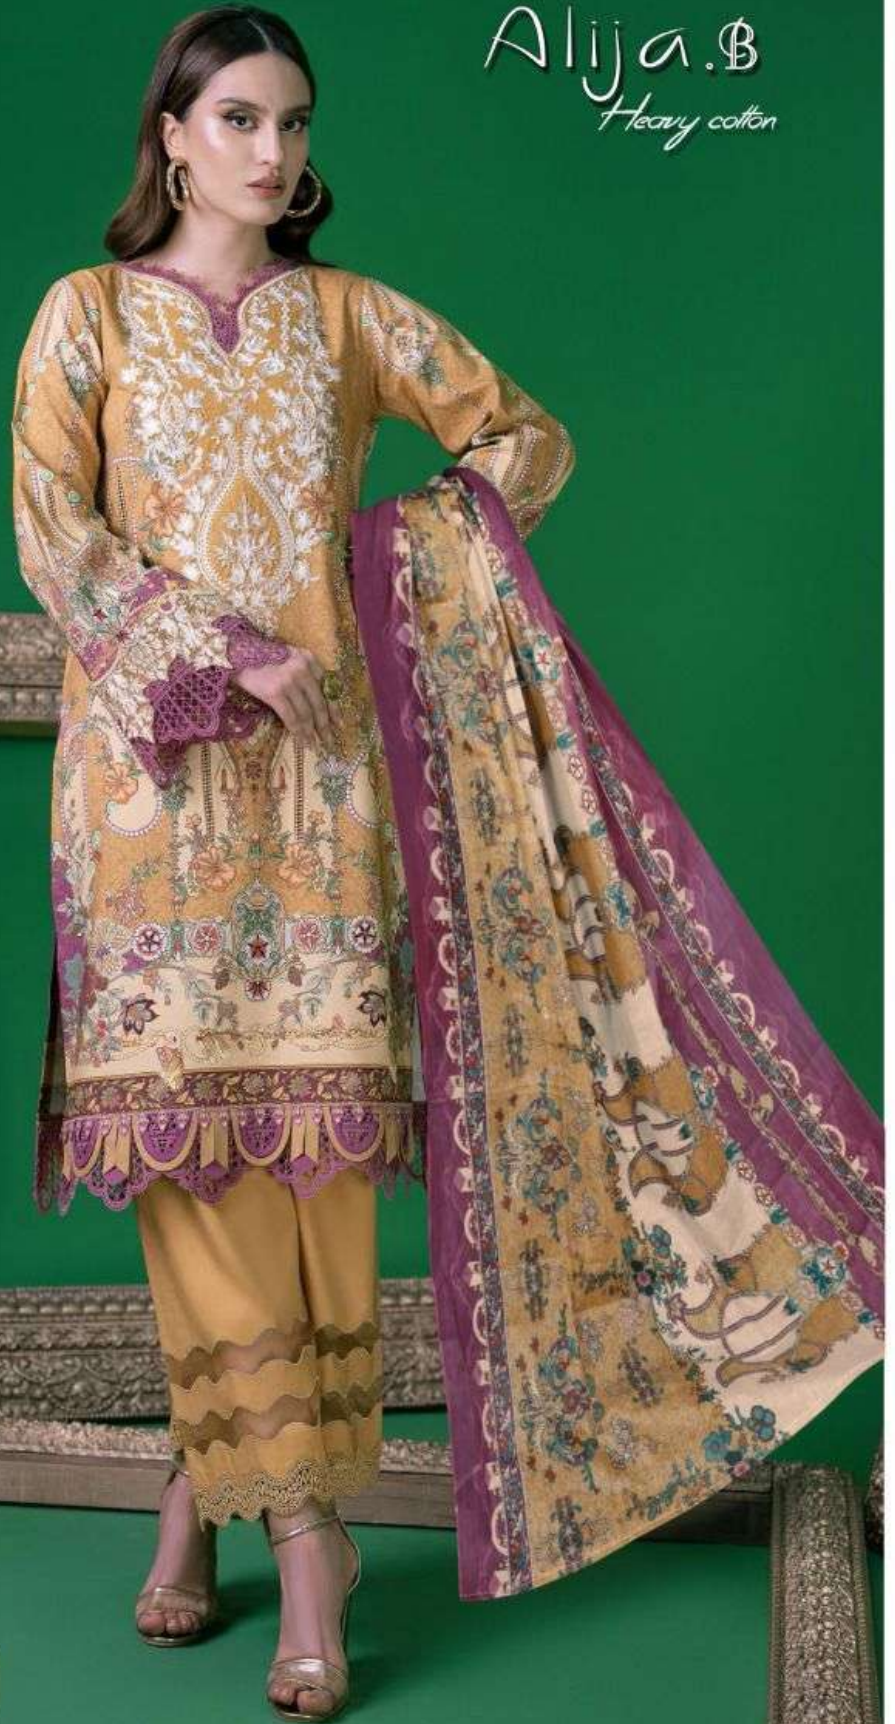

KEVALFAB

Alia.B
Vol-19
Heavy cotton

KEVALFAB

Alia.B
Vol-19
Heavy cotton

Alija.B
Heavy cotton

 D.NO
19006

Alija.B
Heavy cotton

 D.NO
19001

Alija.B
Heavy cotton

 D.NO
19003

Alija.B
Heavy cotton

 D.NO
19002

Alija.B
Heavy cotton

 D.NO
19004

Aliza.B
Heavy cotton

D.NO
19005

D.NO.19001

D.NO.19002

D.NO.19003

D.NO.19004

D.NO.19005

D.NO.19006

DIGITAL PRINTED HEAVY COTTON TOP (2.50 MTR)
 DIGITAL PRINTED DUPATTA (2.25 MTR)
 PURE COTTON BOTTOM (2.00 MTR)

Alia.B
Heavy cotton