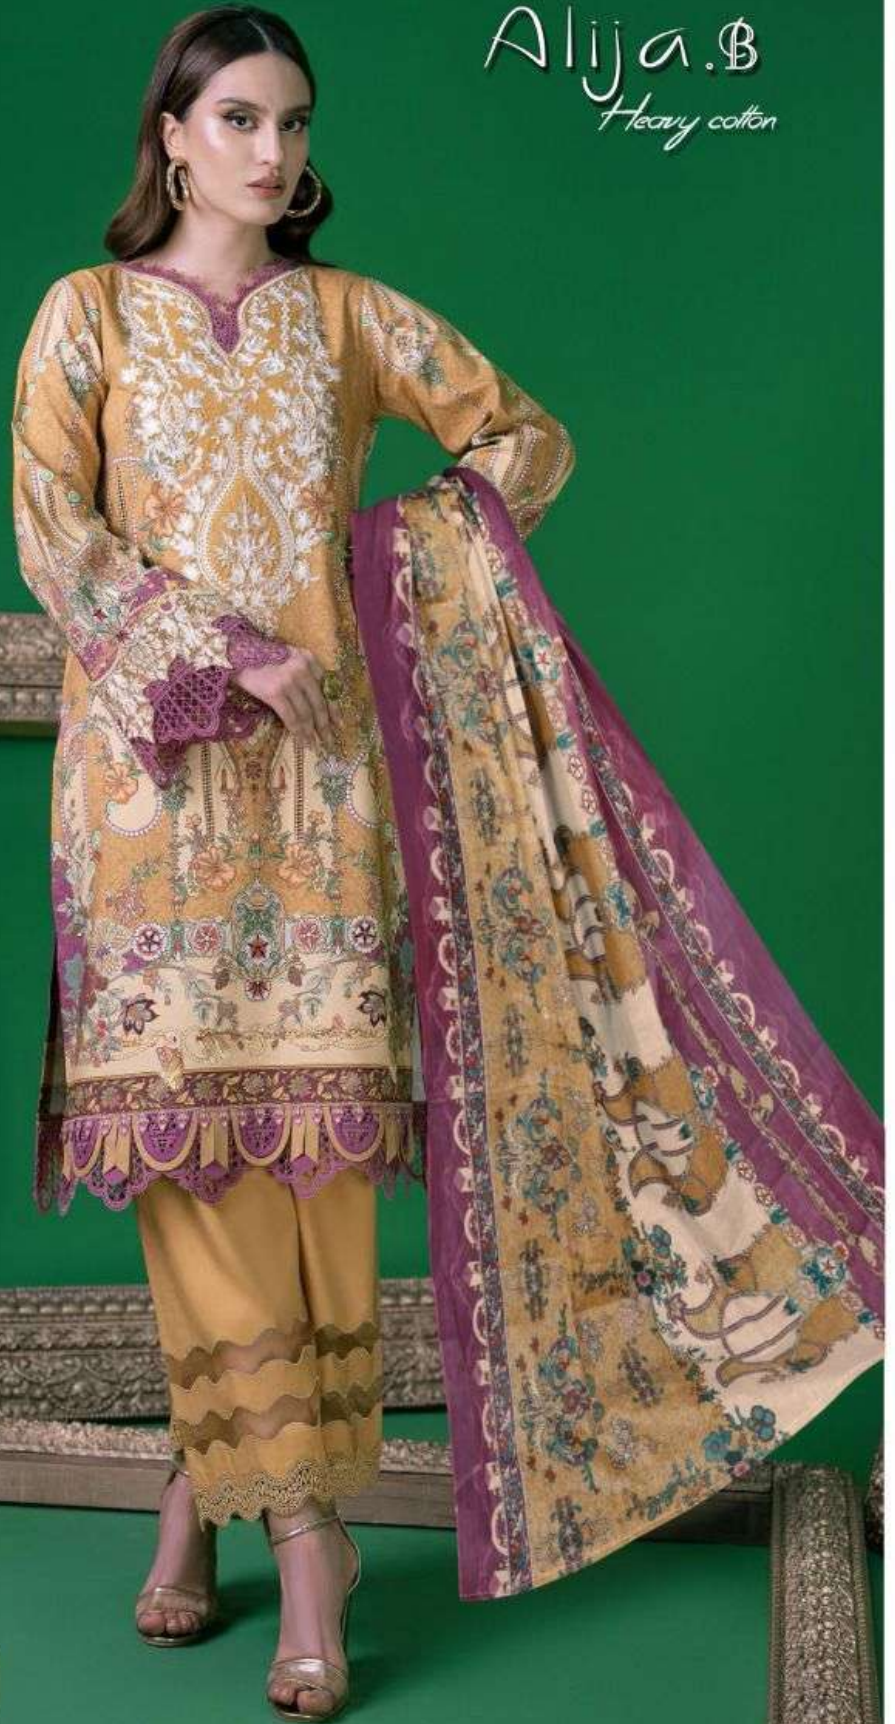

KEVALFAB

Alia.B  
Vol-19  
Heavy cotton

KEVALFAB

Alia.B  
Vol-19  
*Heavy cotton*

Alija.B  
Heavy cotton

 D.NO  
19006

Alija.B  
Heavy cotton

 D.NO  
19001

Alija.B  
*Heavy cotton*

**KF** D.NO  
19003

Alija.B  
Heavy cotton

 D.NO  
19002

Alija.B  
*Heavy cotton*

 D.NO  
19004

Aliza.B  
*Heavy cotton*

D.NO  
19005

D.NO.19001

D.NO.19002

D.NO.19003

D.NO.19004

D.NO.19005

D.NO.19006

DIGITAL PRINTED HEAVY COTTON TOP (2.50 MTR)

DIGITAL PRINTED DUPATTA (2.25 MTR)