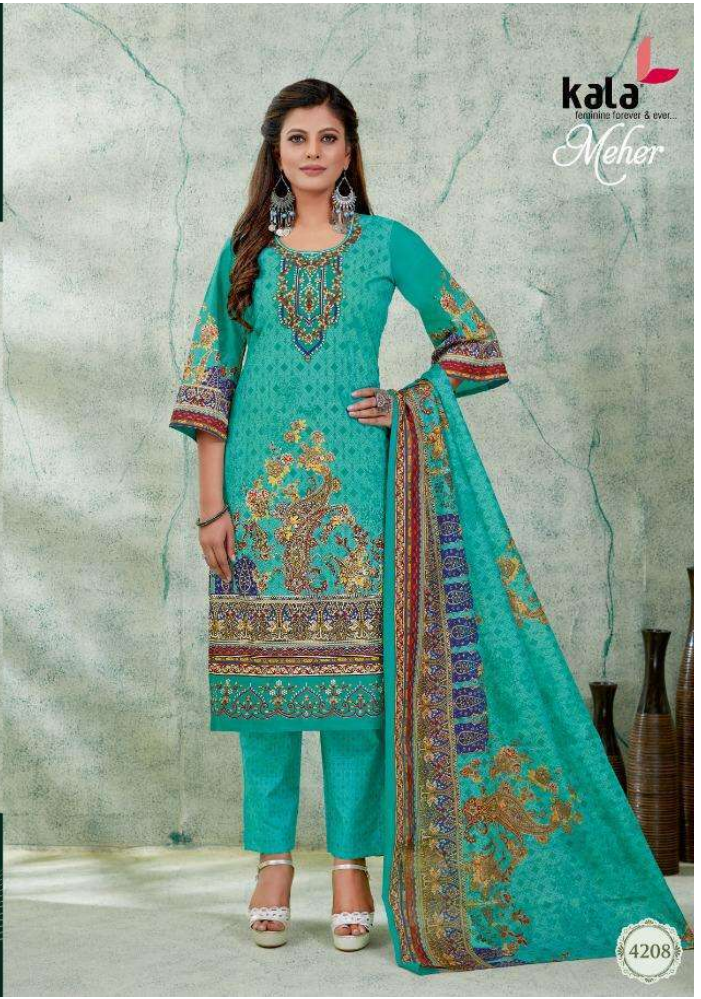

kala
feminine forever & ever

Meher

kala
feminine forever & ever...
Meher

4212

kala
feminine forever & ever...
Meher

4202

kala
Technique forever & over...
Meher

kala
feminine forever & ever...
Meher

4211

kala
Remains forever & ever.
Meher

4209

kala
Kamranie Forever & Ever...
Meher

4204

4201

4202

4203

4204

4205

4206

Meher
VOL-8

kala
Ishq hainde forever & over...

4207

4208

4209

4210

4211

4212

Catlogue Name	MEHER VOL-8
Total No. Of Designs	12
No. Of Set-1 Parcel	8
No. Of Pcs-1 Parcel	96

kala[®]
feminine forever & ever...

Meher
VOL-8