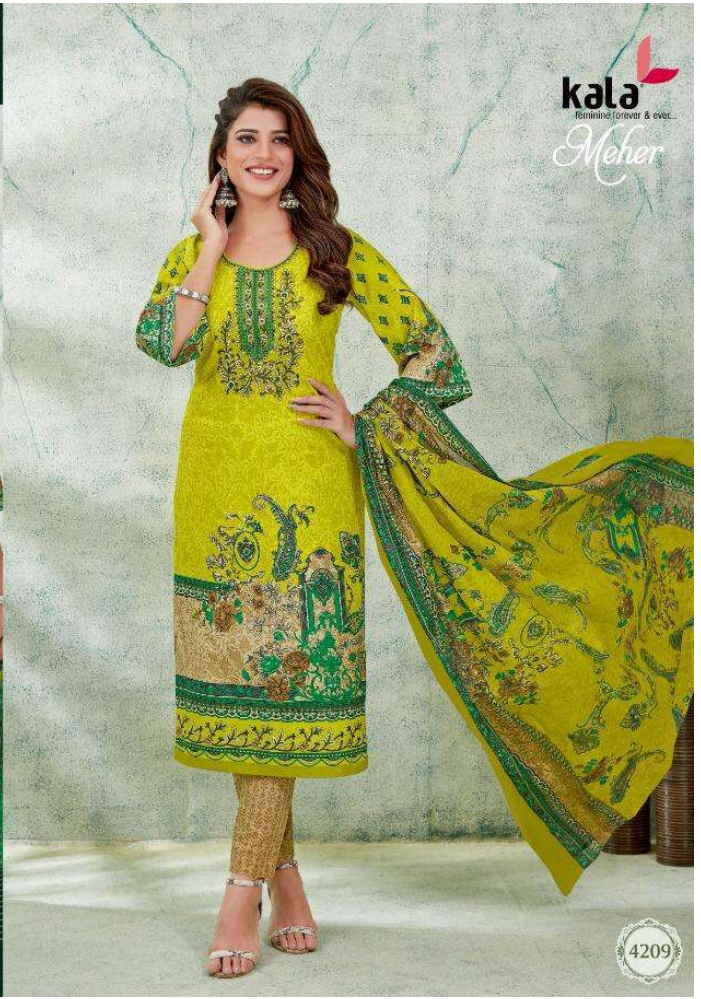

kala
feminine forever & ever

Meher

kala
feminine forever & ever...
Meher

4212

kala
feminine forever & ever...
Meher

4202

kala
Technique forever & over...
Meher

kala
feminine forever & ever...
Meher

4211

kala
Remains forever & ever.
Meher

4209

kala
Kamranie Forever & Ever...
Meher

4204

4201

4202

4203

4204

4205

4206

Meher
VOL-8

kala
Ishq hainde forever & over...

4207

4208

4209

4210

4211

4212

Catlogue Name	MEHER VOL-8
Total No. Of Designs	12
No. Of Set-1 Parcel	8
No. Of Pcs-1 Parcel	96

kala[®]
feminine forever & ever...

Meher
VOL-8