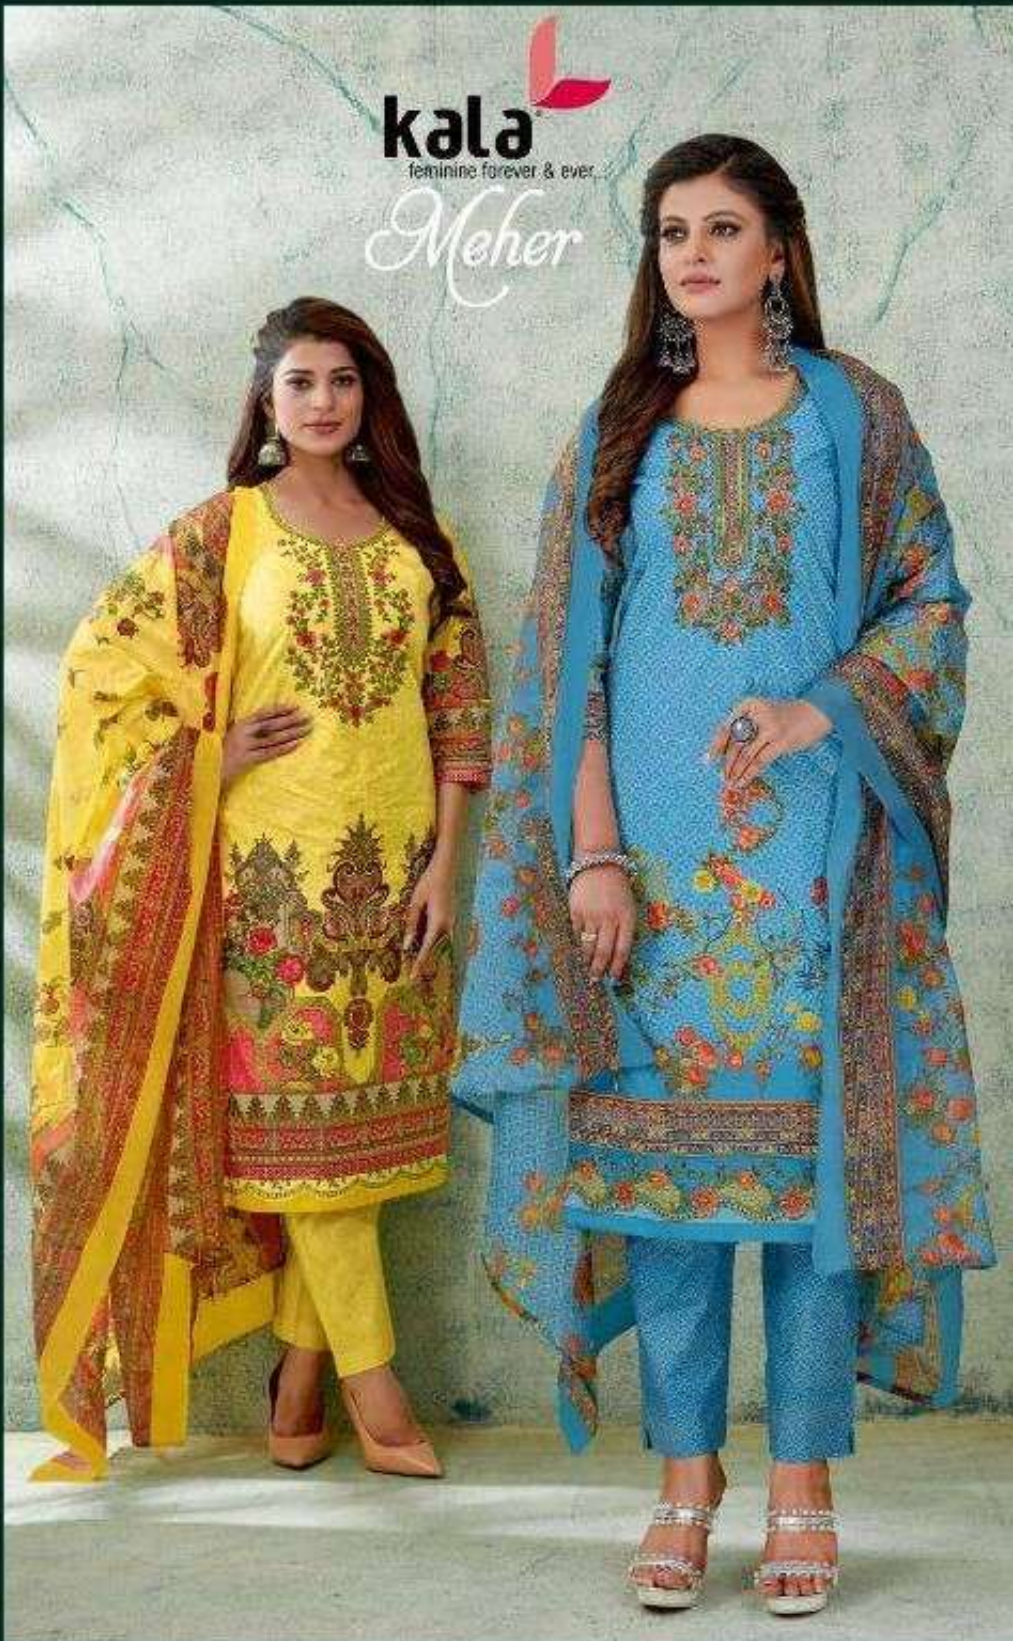

kala
feminine forever & ever

Meher

kala
Remains forever & ever...
Meher

4206

kala
feminine forever & ever...
Meher

4212

kala
feminine forever & ever...
Meher

4202

kala
terminating forever & over...
Meher

kala
feminine forever & ever...
Meher

4211

kala
Remains forever & ever.
Meher

4209

kala
Kamranie Forever & ever...
Meher

4201

4202

4203

4204

4205

4206

Meher

VOL-8

kala
Ishq hainde forever & over...

4207

4208

4209

4210

4211

4212

Catlogue Name	MEHER VOL-8
Total No. Of Designs	12
No. Of Set-1 Parcel	8
No. Of Pcs-1 Parcel	96

kala[®]
feminine forever & ever...

Meher