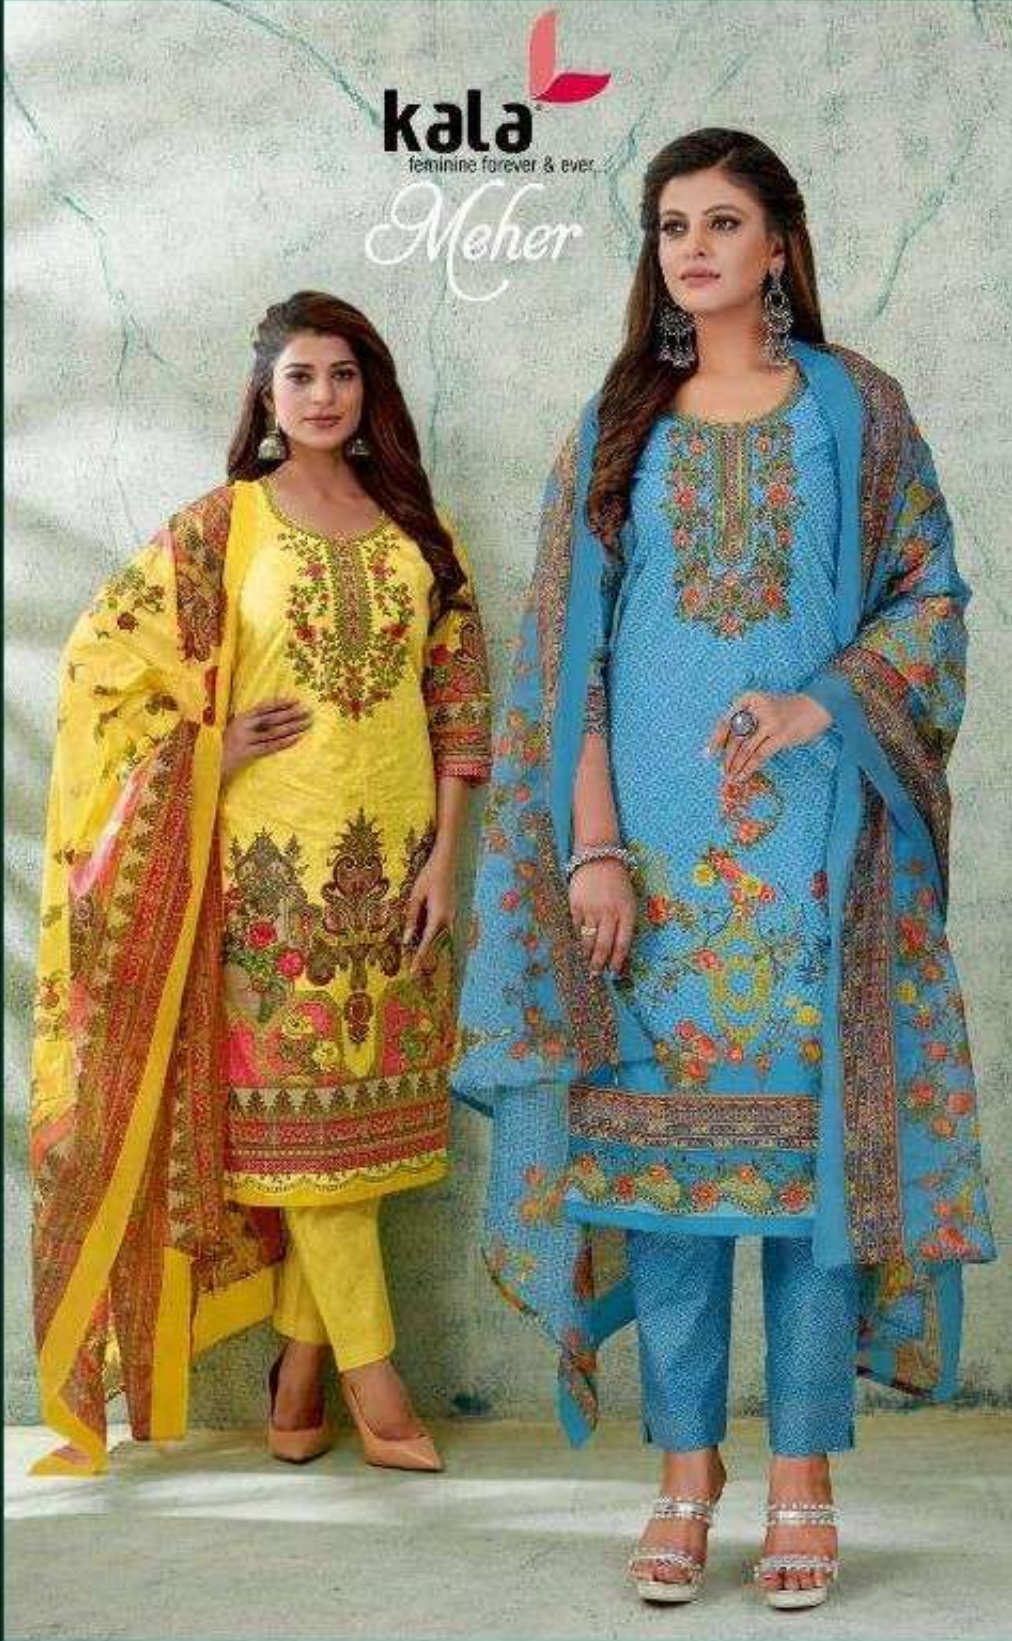

kala
feminine forever & ever

Meher

kala
feminine forever & ever...
Meher

4212

kala
feminine forever & ever...
Meher

4202

kala
Technique forever & over...
Meher

kala
feminine forever & ever...
Meher

4211

kala
Remains forever & ever.
Meher

4209

kala
Kamranie Forever & Ever...
Meher

4204

4201

4202

4203

4204

4205

4206

Meher
VOL-8

kala
Ishq hainde forever & over...

4207

4208

4209

4210

4211

4212

Catlogue Name	MEHER VOL-8
Total No. Of Designs	12
No. Of Set-1 Parcel	8
No. Of Pcs-1 Parcel	96

kala[®]
feminine forever & ever...

Meher
VOL-8