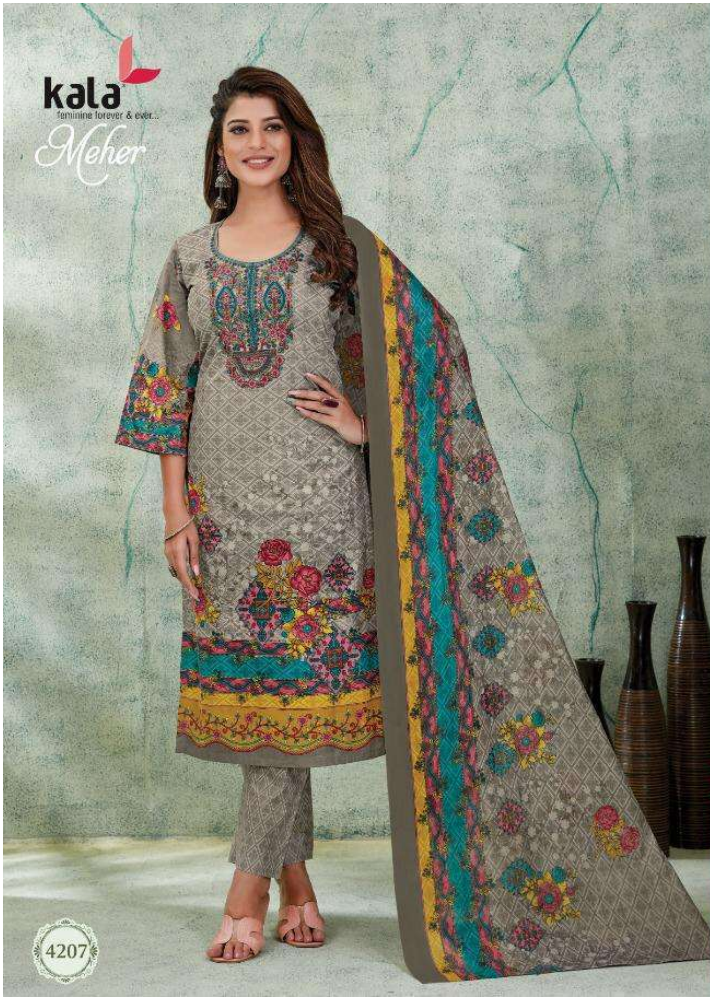

kala
feminine forever & ever

Meher

kala
feminine forever & ever...
Meher

4212

kala
feminine forever & ever...
Meher

4202

kala
Technique forever & over...
Meher

kala
feminine forever & ever...
Meher

4211

kala
Remains forever & ever.
Meher

4209

kala
Kamranie Forever & Ever...
Meher

4204

4201

4202

4203

4204

4205

4206

Meher
VOL-8

kala
Ishq hainde forever & over...

4207

4208

4209

4210

4211

4212

Catlogue Name	MEHER VOL-8
Total No. Of Designs	12
No. Of Set-1 Parcel	8
No. Of Pcs-1 Parcel	96

kala[®]
feminine forever & ever...

Meher
VOL-8