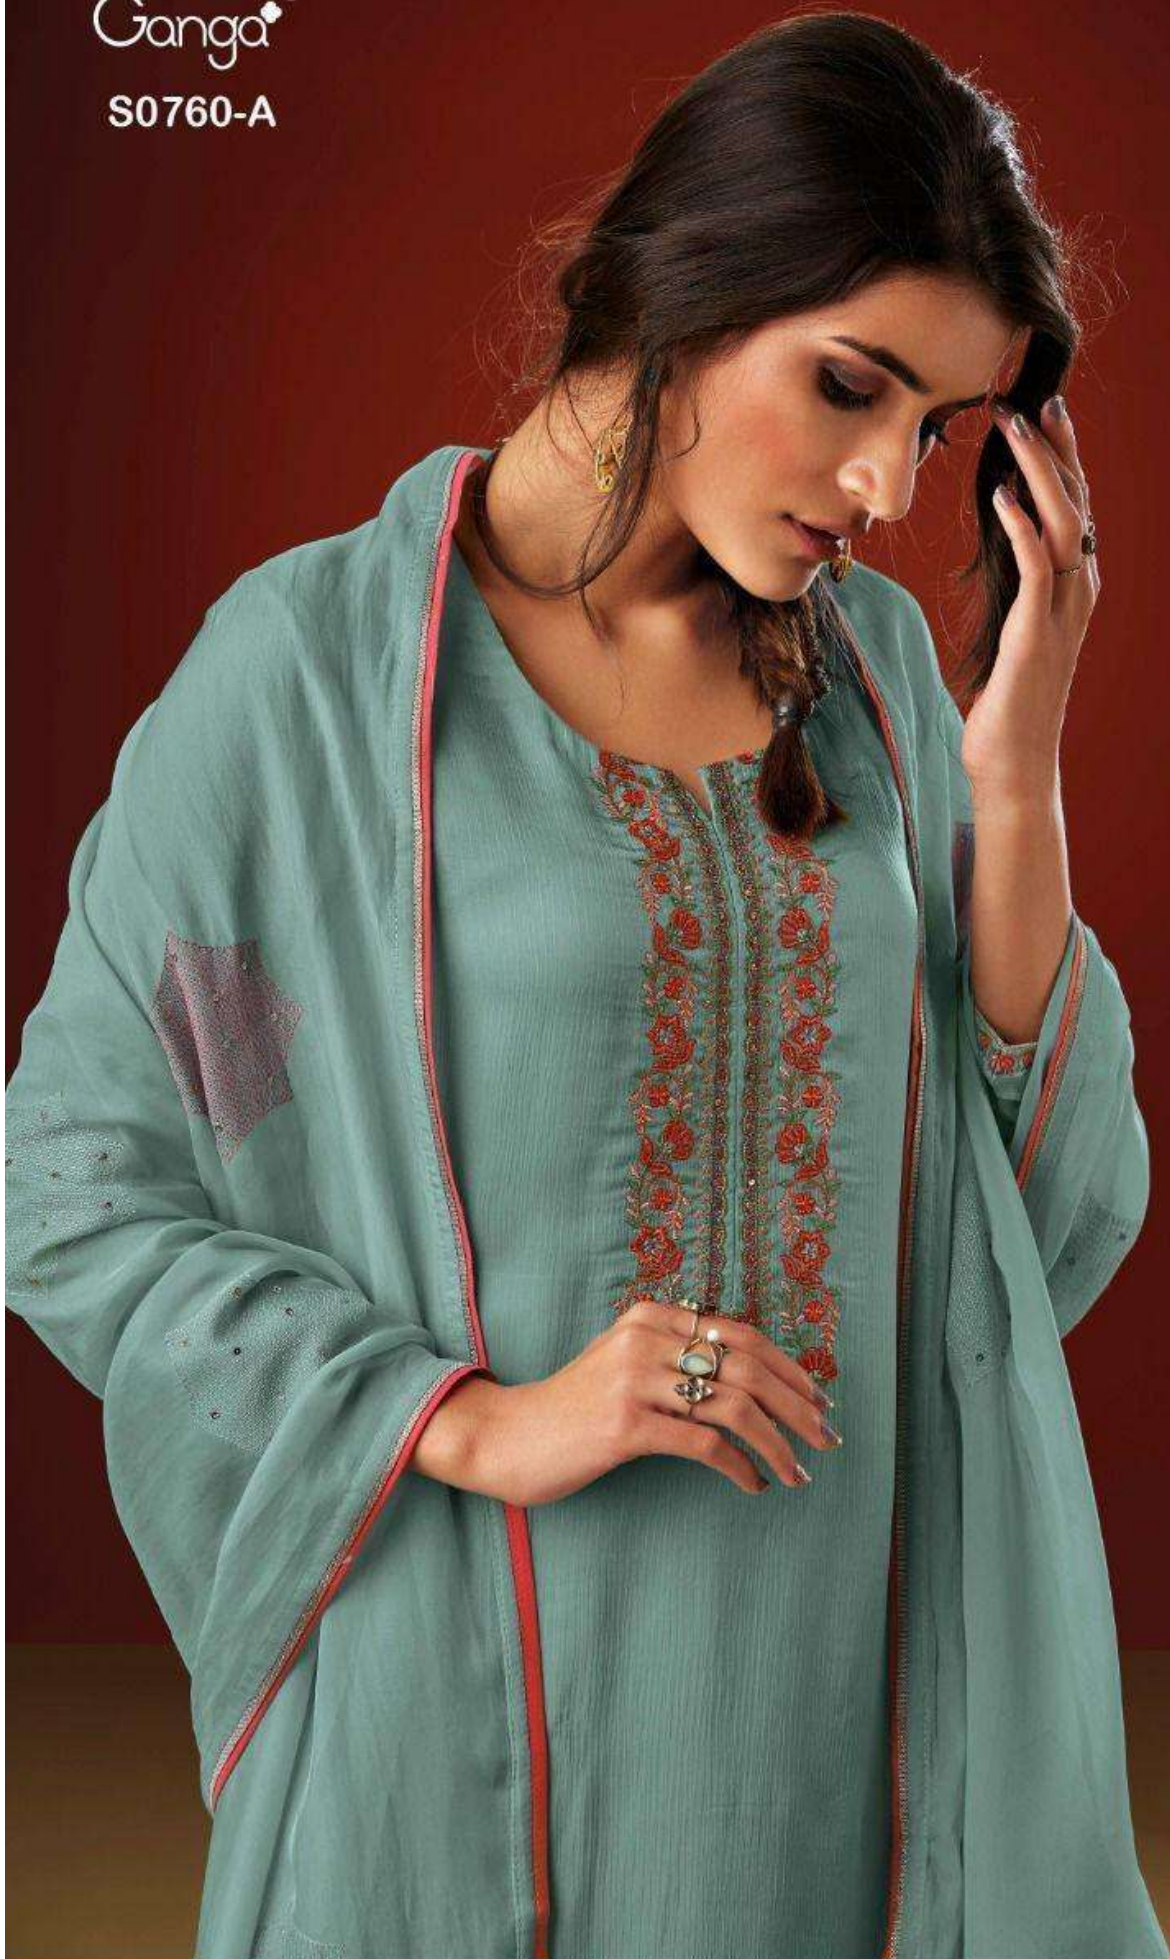

Ganga®

S0760-A

Ganga®

S0760-A

Ganga®

D.NO.S0760  
INARA

ganga-inara-760-chiffon-salwar-suits

Ganga®

S0760-A

Ganga®

S0760-B

PRODUCT NAME	<b>INARA</b>
D.NO.	S0760
DESCRIPTION	<p><b>TOP</b> PREMIUM PURE CHIFFON SILK SATIN SOLID WITH EMBROIDERY AND HAND WORK</p> <p><b>BOTTOM</b> PREMIUM COTTON SATIN SOLID</p> <p><b>DUPATTA</b> FINEST ORGANZA SOLID WITH EMBROIDERY AND HAND WORK</p>
HSN CODE	<b>540834</b>
WHOLESALE PRICE	<b>2060/- EACH+GST(EXTRA)</b>