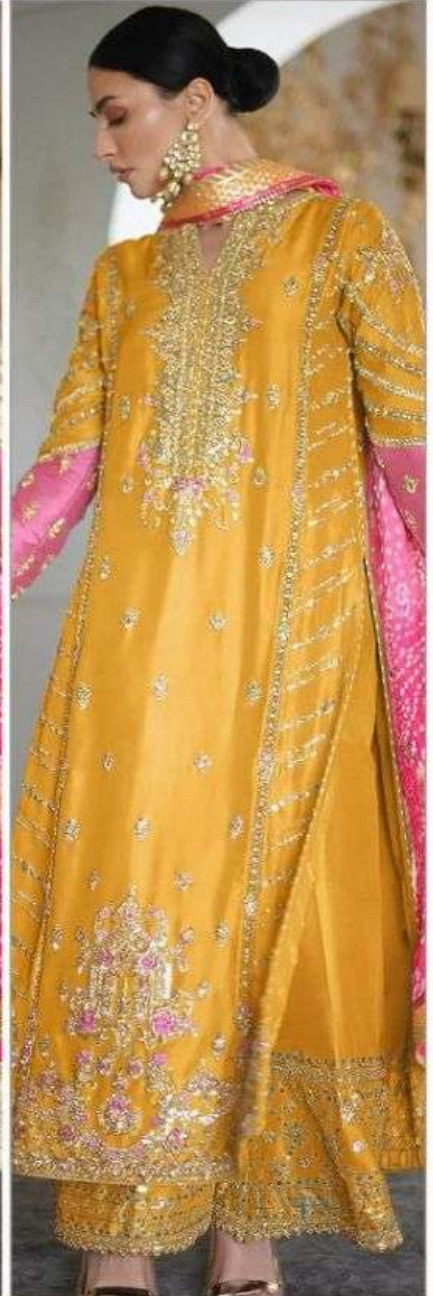

ALK-3041-G