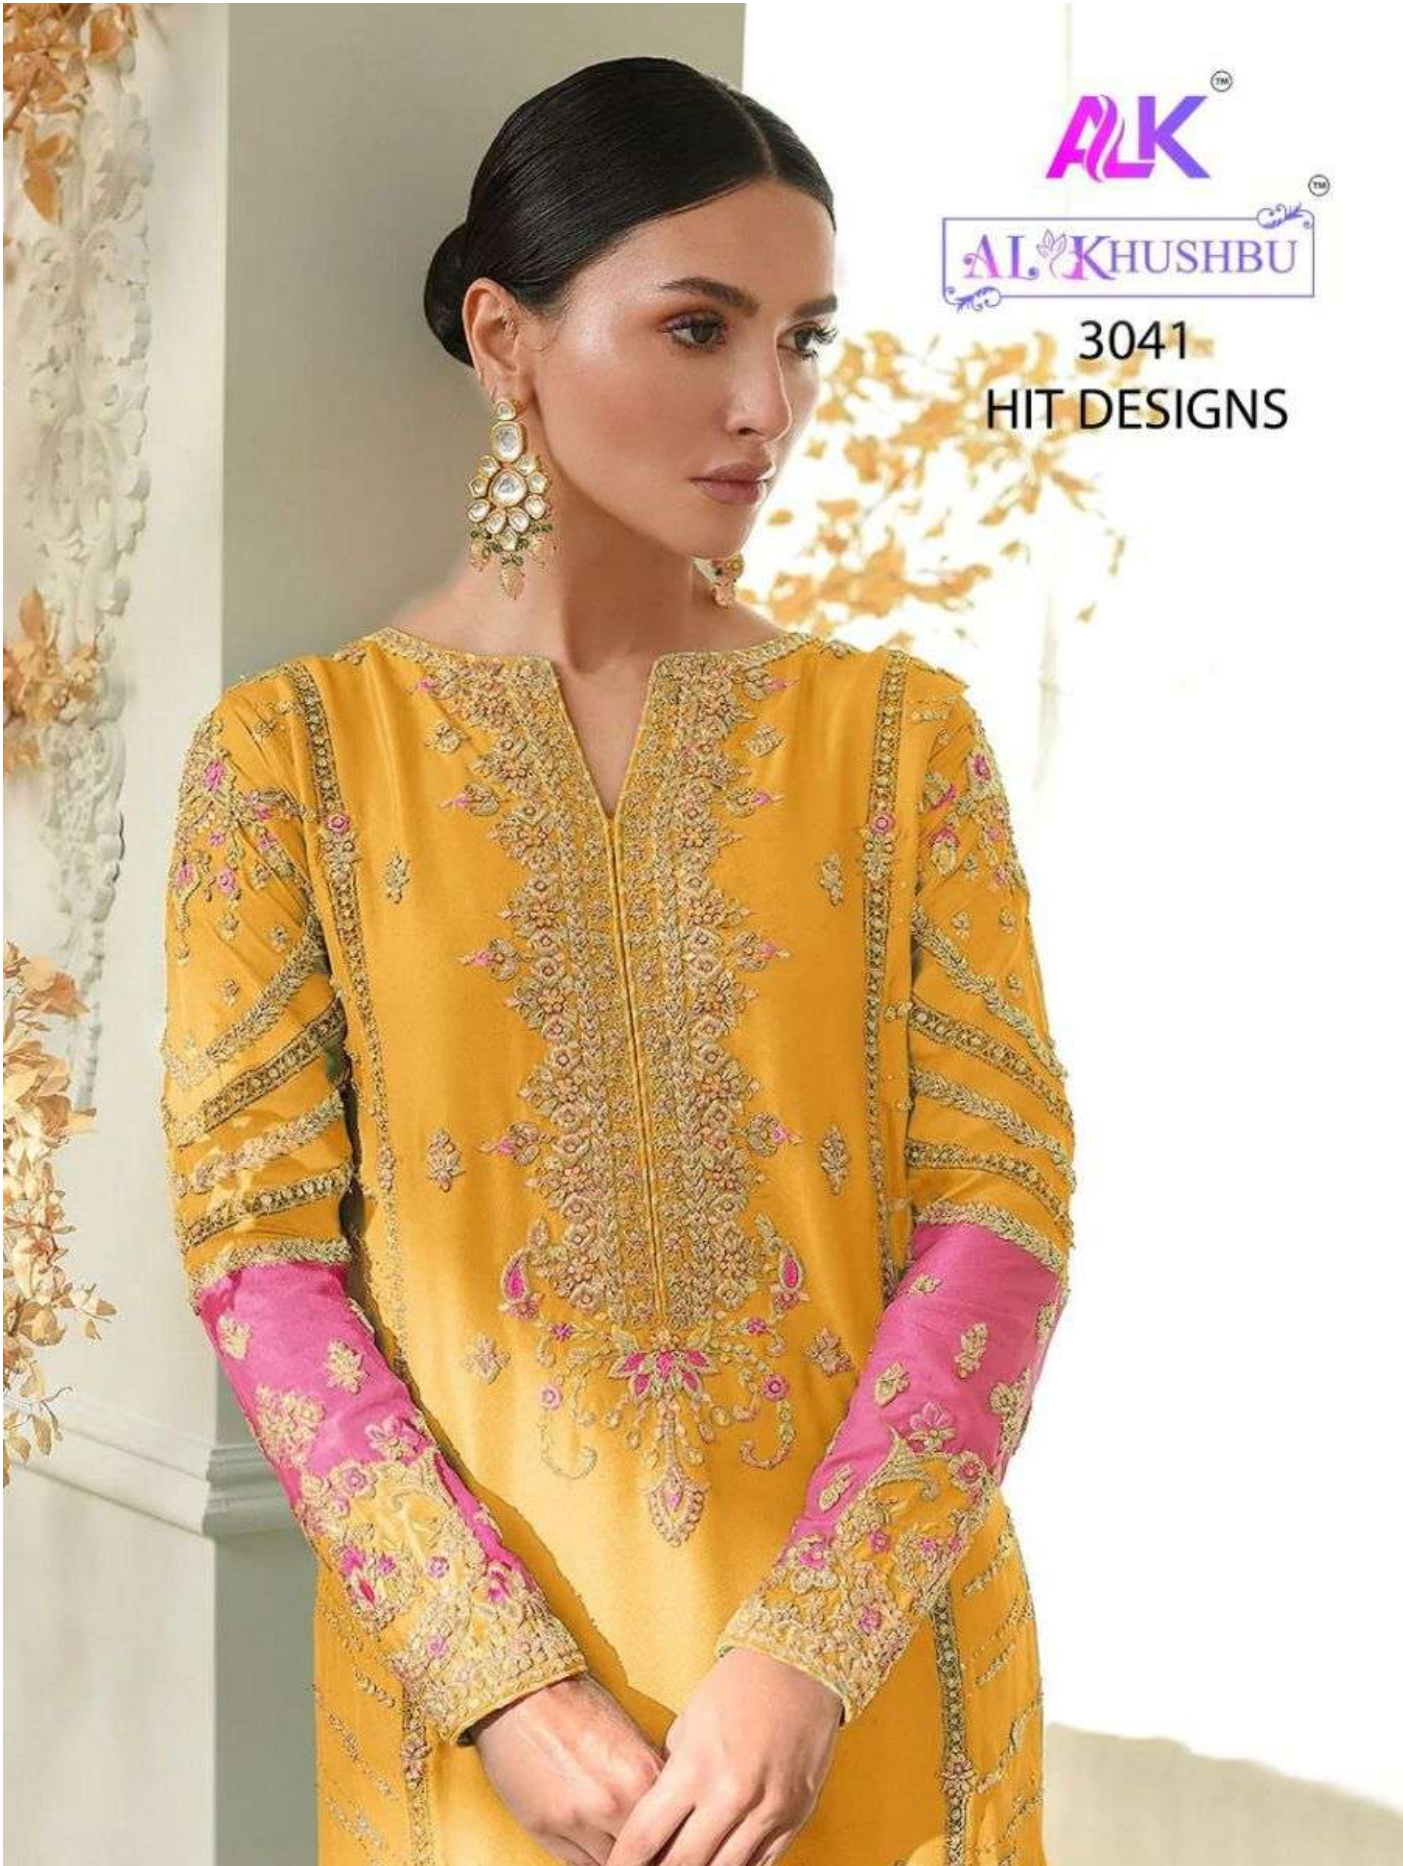

ALK<sup>TM</sup>

AL KHUSHBU<sup>TM</sup>

3041  
HIT DESIGNS

ALK<sup>TM</sup>

AL KHUSHBU<sup>TM</sup>

3041  
HIT DESIGNS

**AL KHUSHBU**<sup>TM</sup>  
ALK D.NO.3041-G

**TOP**

Fox Georgette  
with Embroidery

**BOTTOM-INNER**

Dull santoon

**DUPATTA**

Tabi silk Digital  
Dupatta

**AL KHUSHBU**<sup>TM</sup>  
ALK D.NO.3041-F

**TOP**

Fox Georgette  
with Embroidery

**BOTTOM-INNER**

Dull santoon

**DUPATTA**

Tabi silk Digital  
Dupatta

ALK<sup>TM</sup>

AL KHUSHBU<sup>TM</sup>  
ALK D.NO.3041-E

**TOP**

Fox Georgette  
with Embroidery

**BOTTOM-INNER**

Dull santoon

**DUPATTA**

Tabi silk Digital  
Dupatta

ALK<sup>TM</sup>

AL KHUSHBU<sup>TM</sup>

3041  
HIT DESIGNS

**TOP**  
Fox Georgette  
with Embroidery