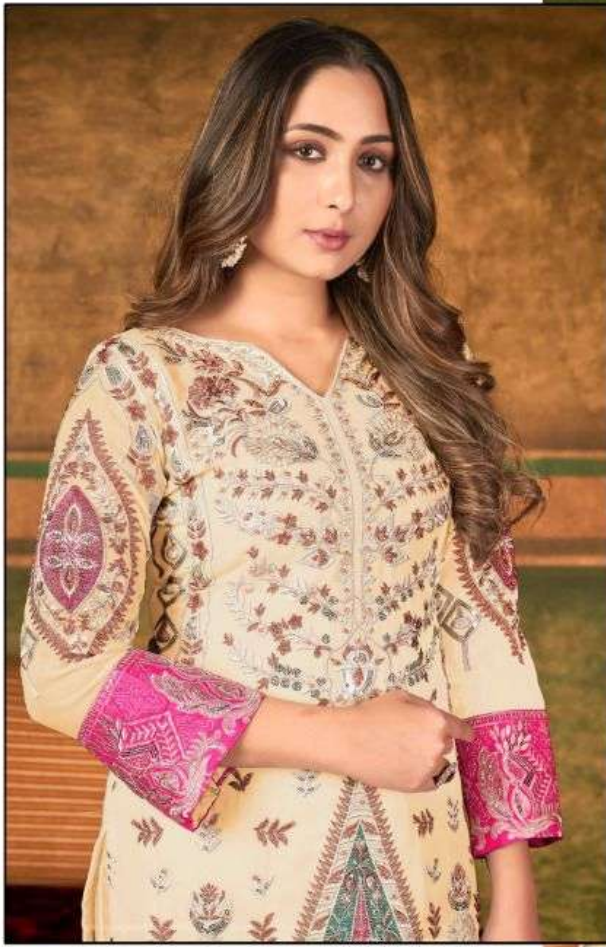

ALK[®]
ZARA
VOL-1

AL KHUSHBU[®]

ALK D.NO.3042-A

TOP

Fox Georgette
with Embroidery

BOTTOM-INNER

Dull santoon

DUPATTA

Net Dupatta

ALK[®]
ZARA
VOL-1

AL KHUSHBU[®]

ALK D.NO.3042-C

TOP

Fox Georgette
with Embroidery

BOTTOM-INNER

Dull santoon