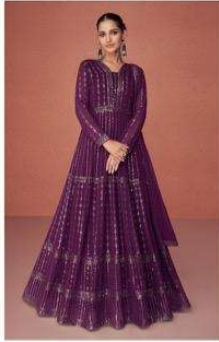

A | AASHIRWAD[®]
CREATION

GULKAND[®]
A brand by Aashirwad

*Season
Colors*

// 9455 //

// 9456 //

// 9459 //

// 9457 //

// 9458 //

A | AASHIRWAD®
CREATOR

*Season
Colors*

// EXCLUSIVE COLLECTION //

A | AASHIRWAD®
CREATION

// 9459 //

// EXCLUSIVE COLLECTION //

A | AASHIRWAD®
CREATION

// 9455 //