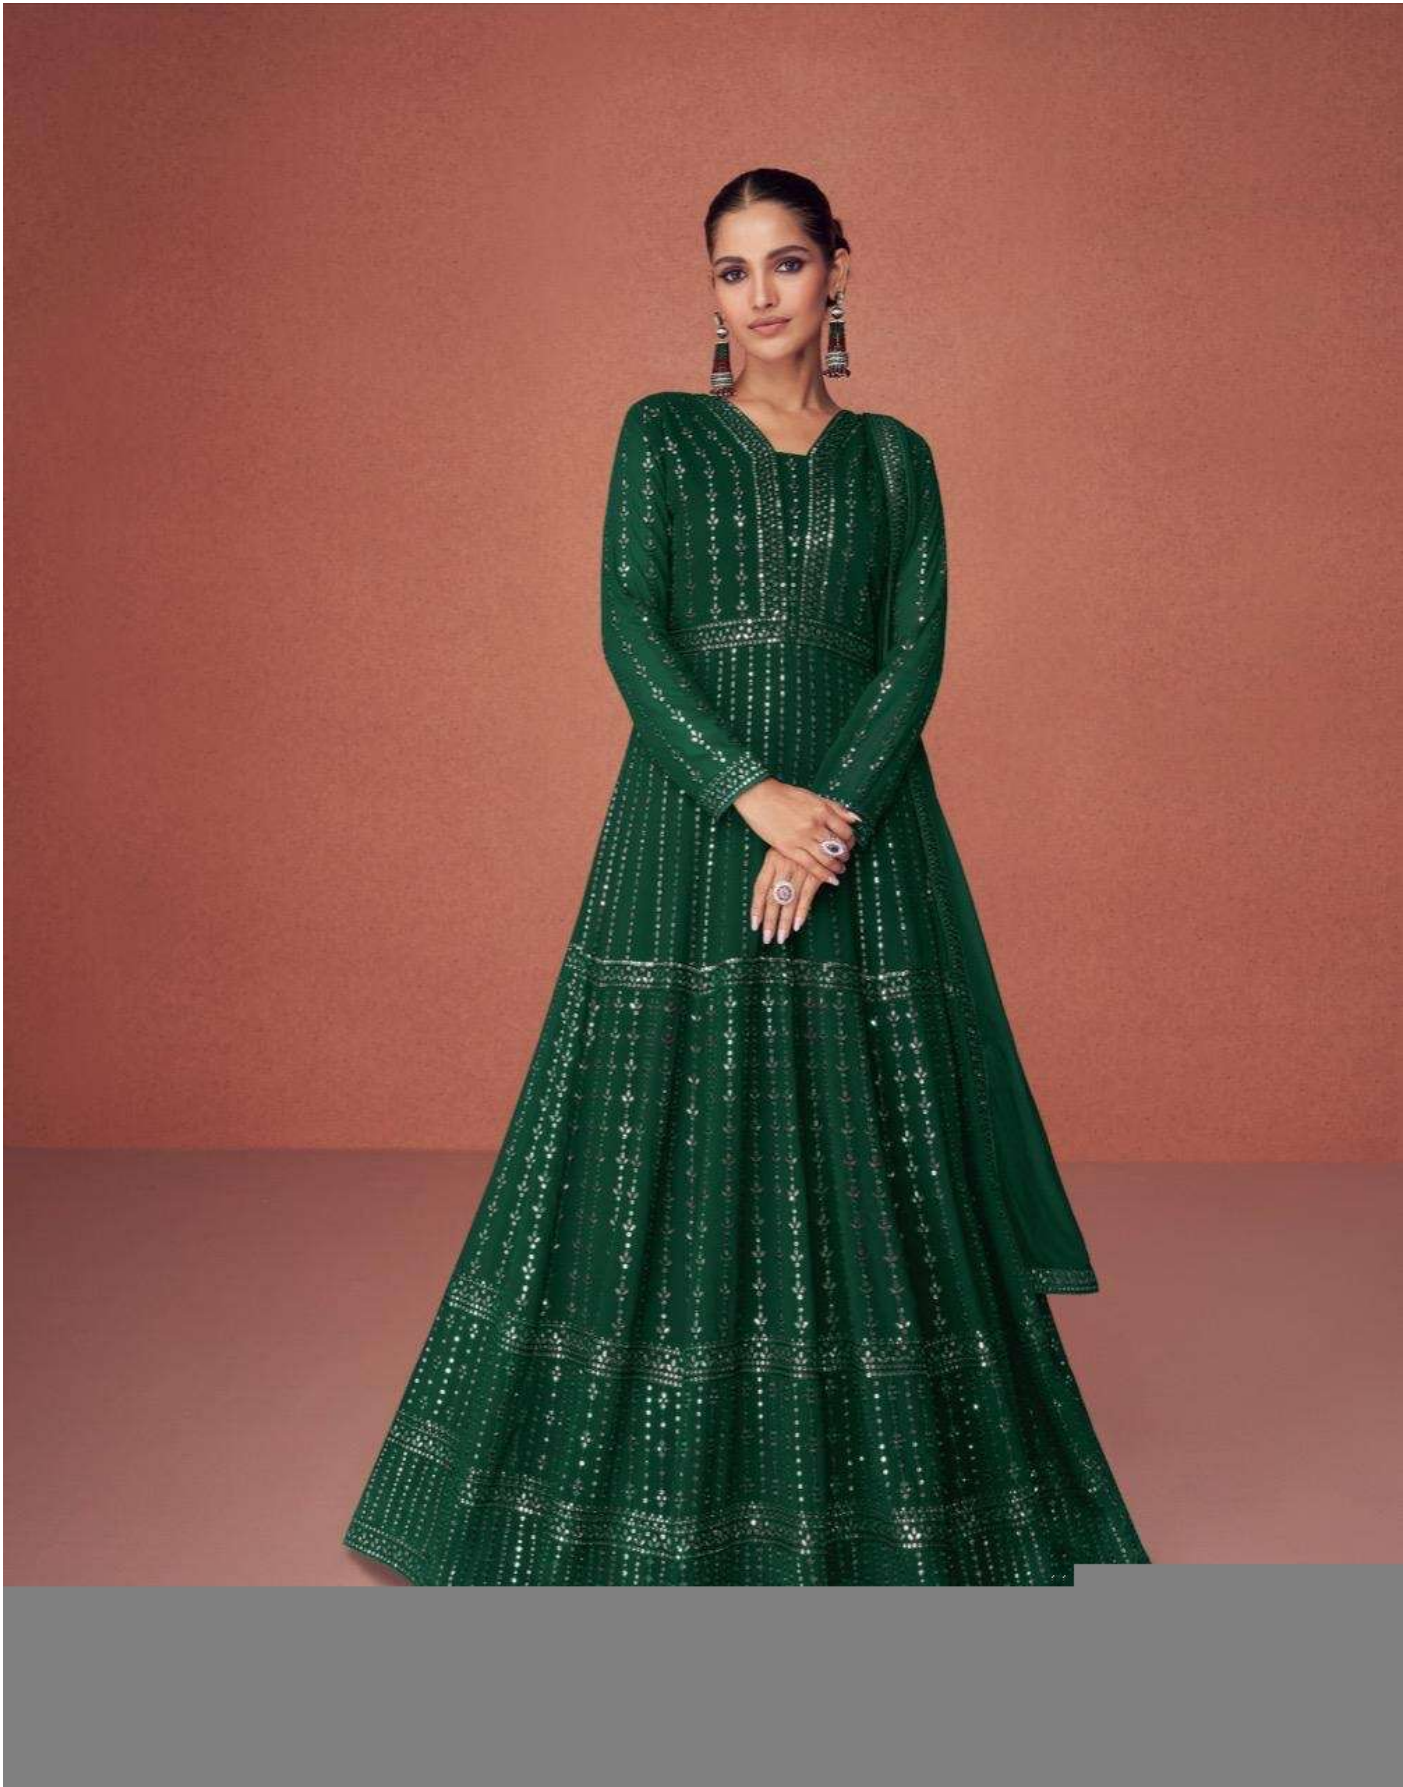

A | AASHIRWAD[®]
CREATION

GULKAND[®]
A brand by Aashirwad

*Season
Colors*

// 9455 //

// 9456 //

// 9459 //

// 9457 //

// 9458 //

A | AASHIRWAD®
CREATOR

*Season
Colors*

// EXCLUSIVE COLLECTION //

A | AASHIRWAD®
CREATION

// 9459 //

// EXCLUSIVE COLLECTION //

A | AASHIRWAD®
CREATION

// 9455 //