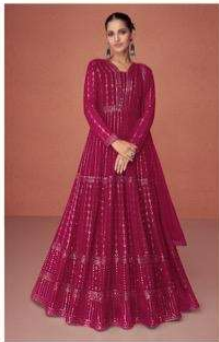

A | AASHIRWAD[®]
CREATION

GULKAND[®]
A brand by Aashirwad

*Season
Colors*

// 9455 //

// 9456 //

// 9459 //

// 9457 //

// 9458 //

A | AASHIRWAD®
CREATOR

*Season
Colors*

// EXCLUSIVE COLLECTION //

A | AASHIRWAD®
CREATION

// 9459 //

// EXCLUSIVE COLLECTION //

A | AASHIRWAD®
CREATION

// 9455 //