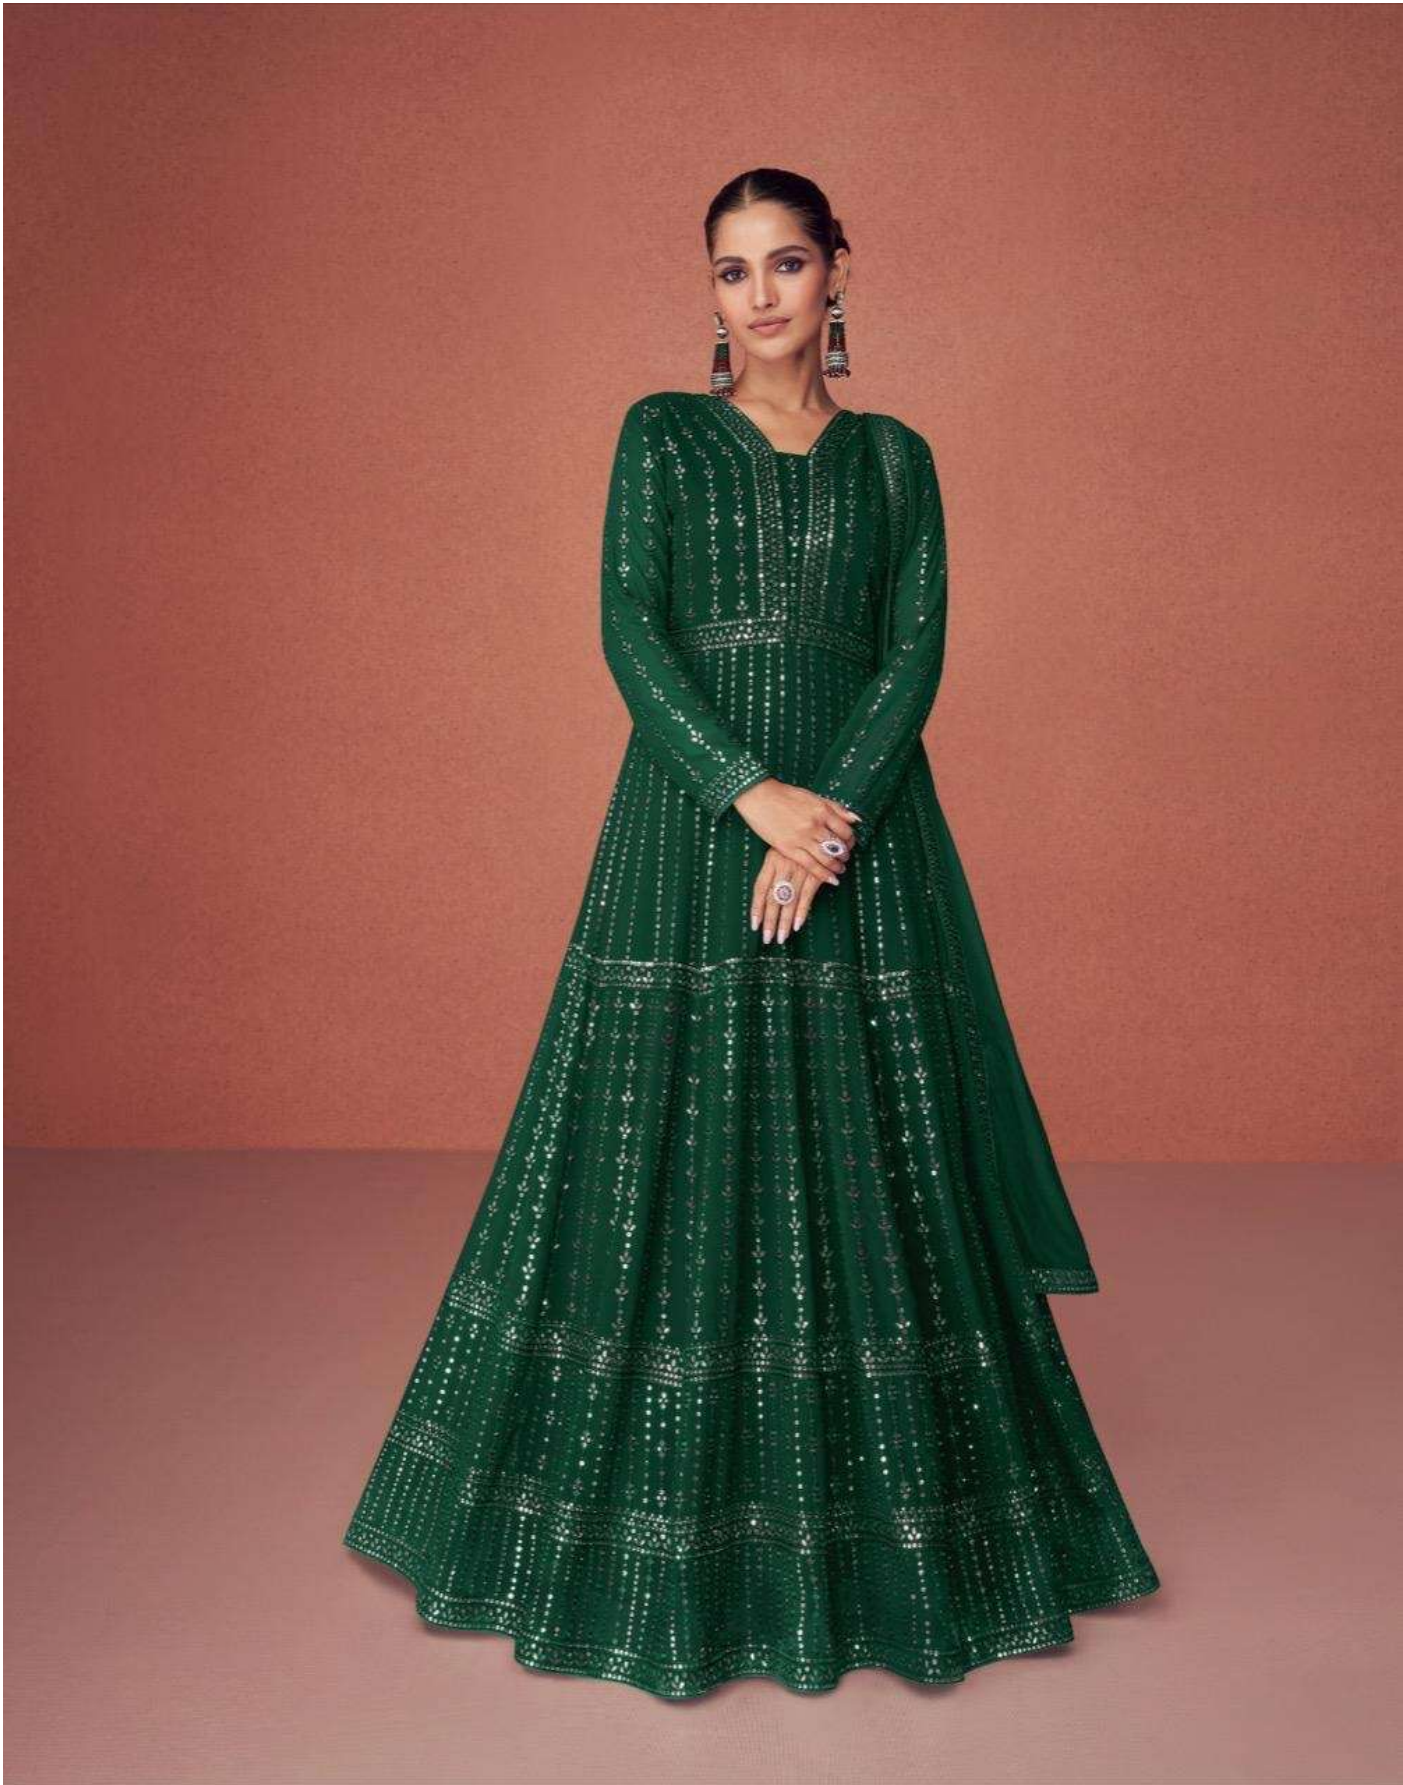

A | AASHIRWAD[®]
CREATION

GULKAND[®]
A brand by Aashirwad

*Season
Colors*

// 9455 //

// 9456 //

// 9459 //

// 9457 //

// 9458 //

A | AASHIRWAD®
CREATOR

*Season
Colors*

// EXCLUSIVE COLLECTION //

A | AASHIRWAD®
CREATION

// 9459 //

// EXCLUSIVE COLLECTION //

A | AASHIRWAD®
CREATION

// 9455 //