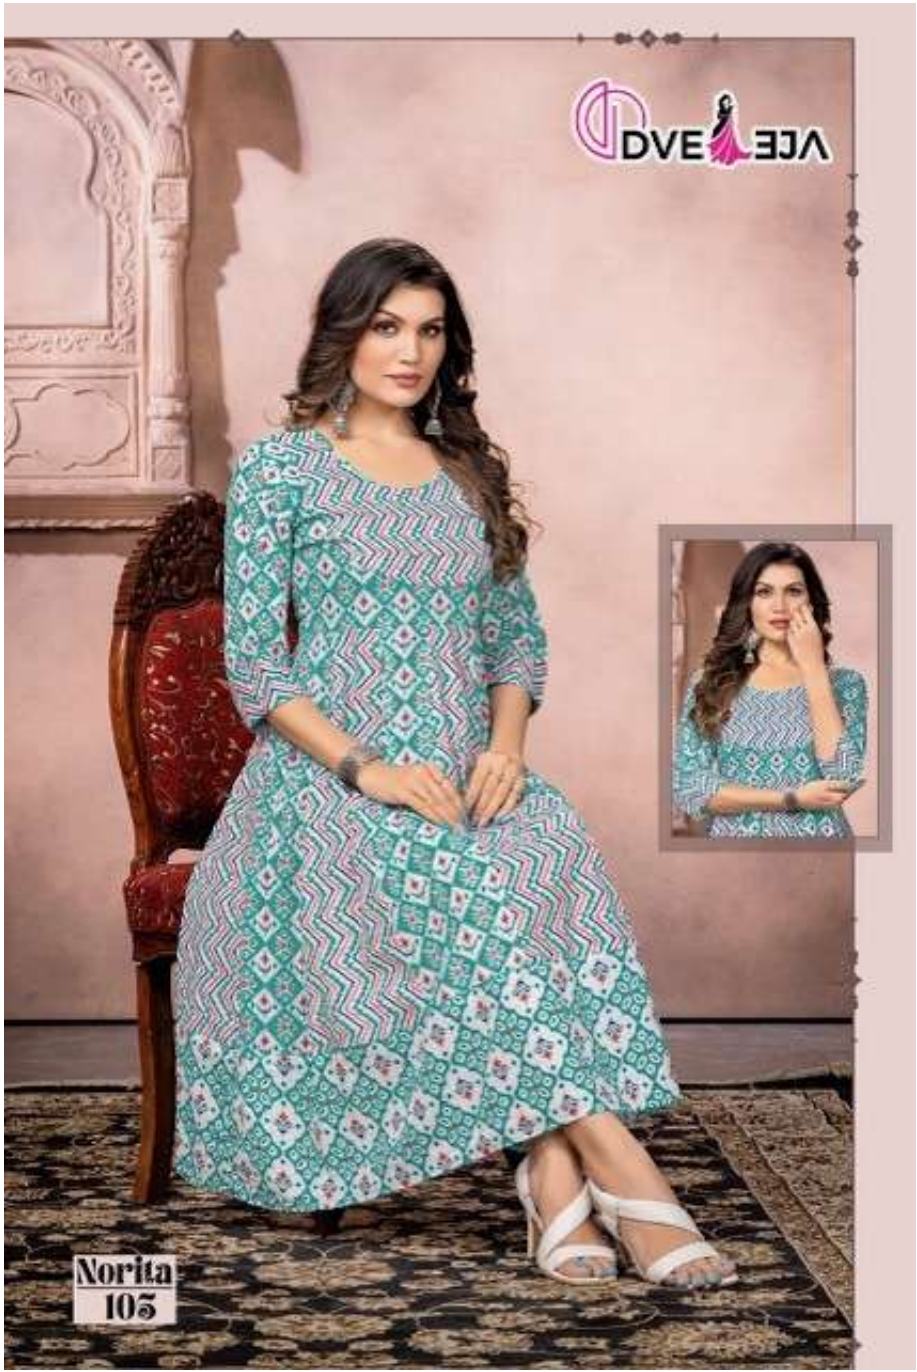

DVELEJA

Norita

DVE EJA

Norita
105

DVEEJA

Norita
104

DVEEVA

Norita
101

DVEEVA

Norita
102

DVEEVA

Norita
103

Norita

CONCEPT - GHERA KALLI KURTIES

FABRIC - COTTON PRINTS

SIZES - M-L-XL-2XL-3XL

THREADWORK IN NECK

DVEEVA

Norita
106