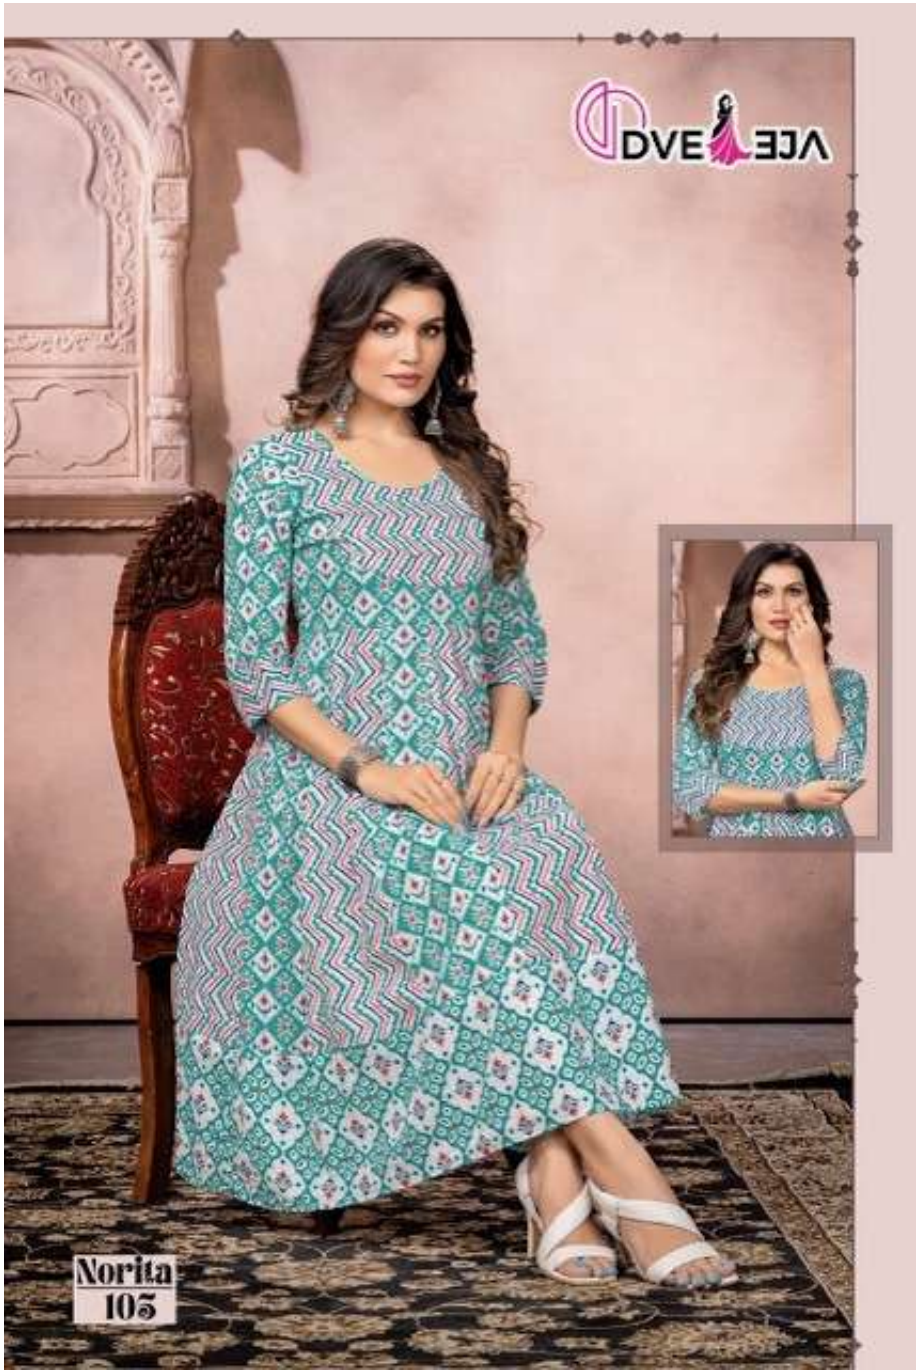

 DVELEJA

**Norita**

DVE EJA

Norita  
105

DVEEJA

Norita  
104

DVEEVA

Norita  
101

# Norita

CONCEPT - GHERA KALLI KURTIES  
FABRIC - COTTON PRINTS  
SIZES - M-L-XL-2XL-3XL  
THREADWORK IN NECK

DVEEVA

Norita  
106