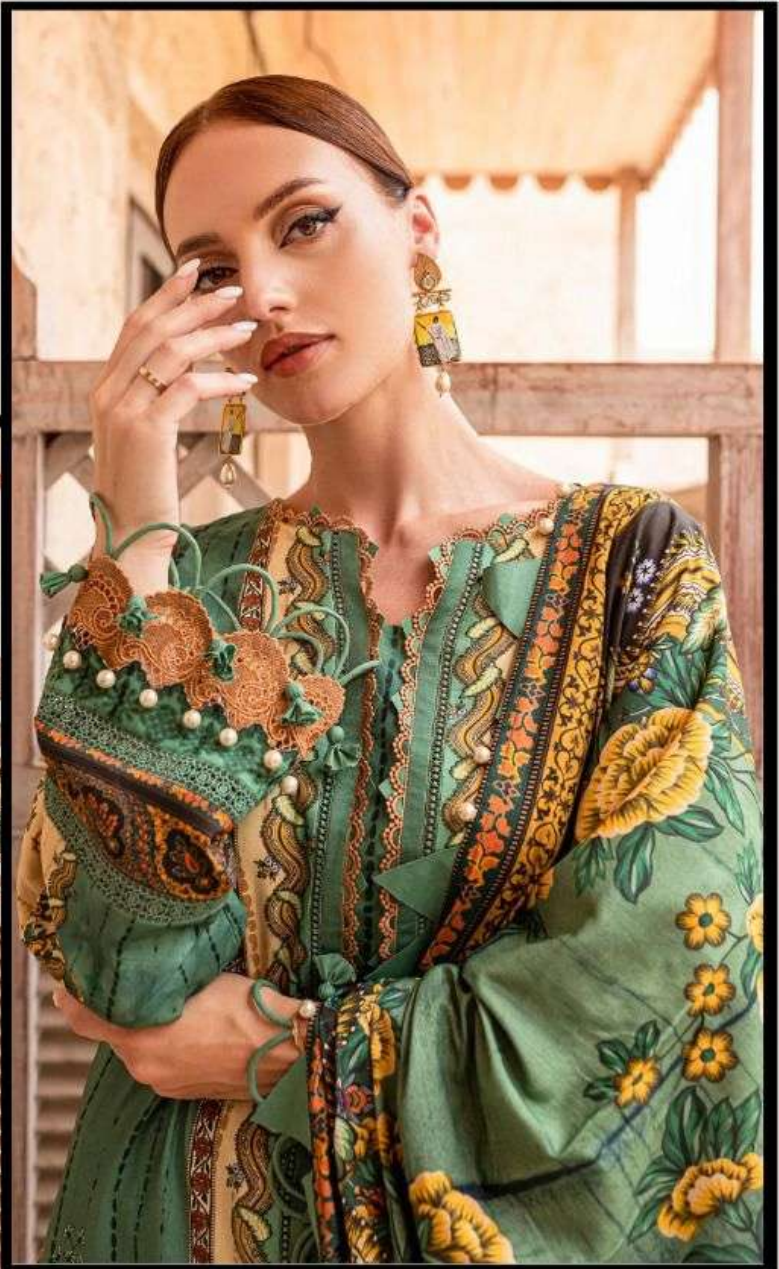

Nafise Cotton®
100% Cotton Salwar Suits

MONSON
COTTON COLLECTION

#OL-4

8005

Nafisa Cotton®
100% Cotton Salwar Suite

MONS **ON**
COTTON COLLECTION VOL-8

8004

Nafisa Cotton®
100% Cotton Salwar Suits