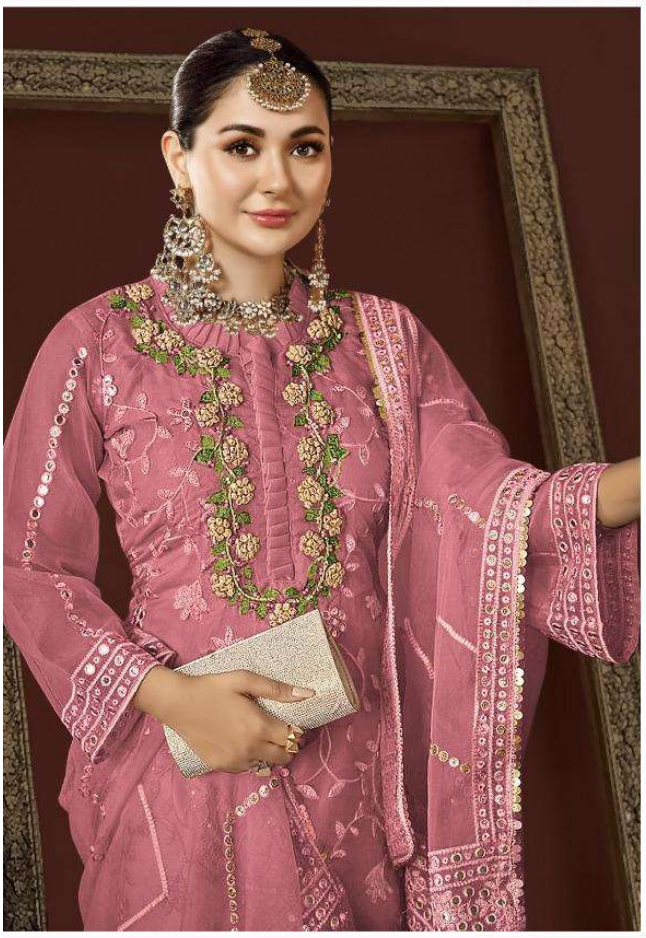

Shree[®]
FABS

TOP:- ORGANZA EMBROIDERED
DUPATTA:- ORGANZA EMBROIDERED
BOTTOM / INNER:- SANTOON

S-687-C

TOP:- ORGANZA EMBROIDERED
DUPATTA:- ORGANZA EMBROIDERED
BOTTOM / INNER:- SANTOON

S-687-D

TOP:- ORGANZA EMBROIDERED
DUPATTA:- ORGANZA EMBROIDERED
BOTTOM / INNER:- SANTOON

S-687

TOP:- ORGANZA EMBROIDERED
DUPATTA:- ORGANZA EMBROIDERED
BOTTOM / INNER:- SANTOON

S-687-B

TOP:- ORGANZA EMBROIDERED
DUPATTA:- ORGANZA EMBROIDERED
BOTTOM / INNER:- SANTOON

S-687

S-687-B

S-687-C

S-687-D