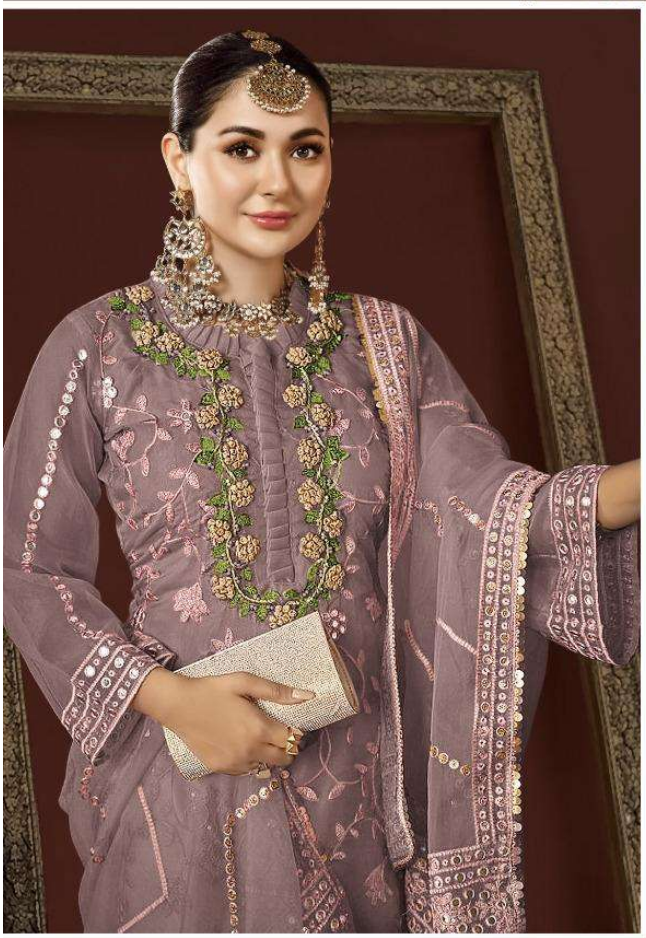

Shree[®]
FABS

TOP:- ORGANZA EMBROIDERED
DUPATTA:- ORGANZA EMBROIDERED
BOTTOM / INNER:- SANTOON

S-687-C

TOP:- ORGANZA EMBROIDERED
DUPATTA:- ORGANZA EMBROIDERED
BOTTOM / INNER:- SANTOON

S-687-D

TOP:- ORGANZA EMBROIDERED
DUPATTA:- ORGANZA EMBROIDERED
BOTTOM / INNER:- SANTOON

S-687

TOP:- ORGANZA EMBROIDERED
DUPATTA:- ORGANZA EMBROIDERED
BOTTOM / INNER:- SANTOON

S-687-B

TOP:- ORGANZA EMBROIDERED
DUPATTA:- ORGANZA EMBROIDERED
BOTTOM / INNER:- SANTOON

S-687

S-687-B

S-687-C

S-687-D