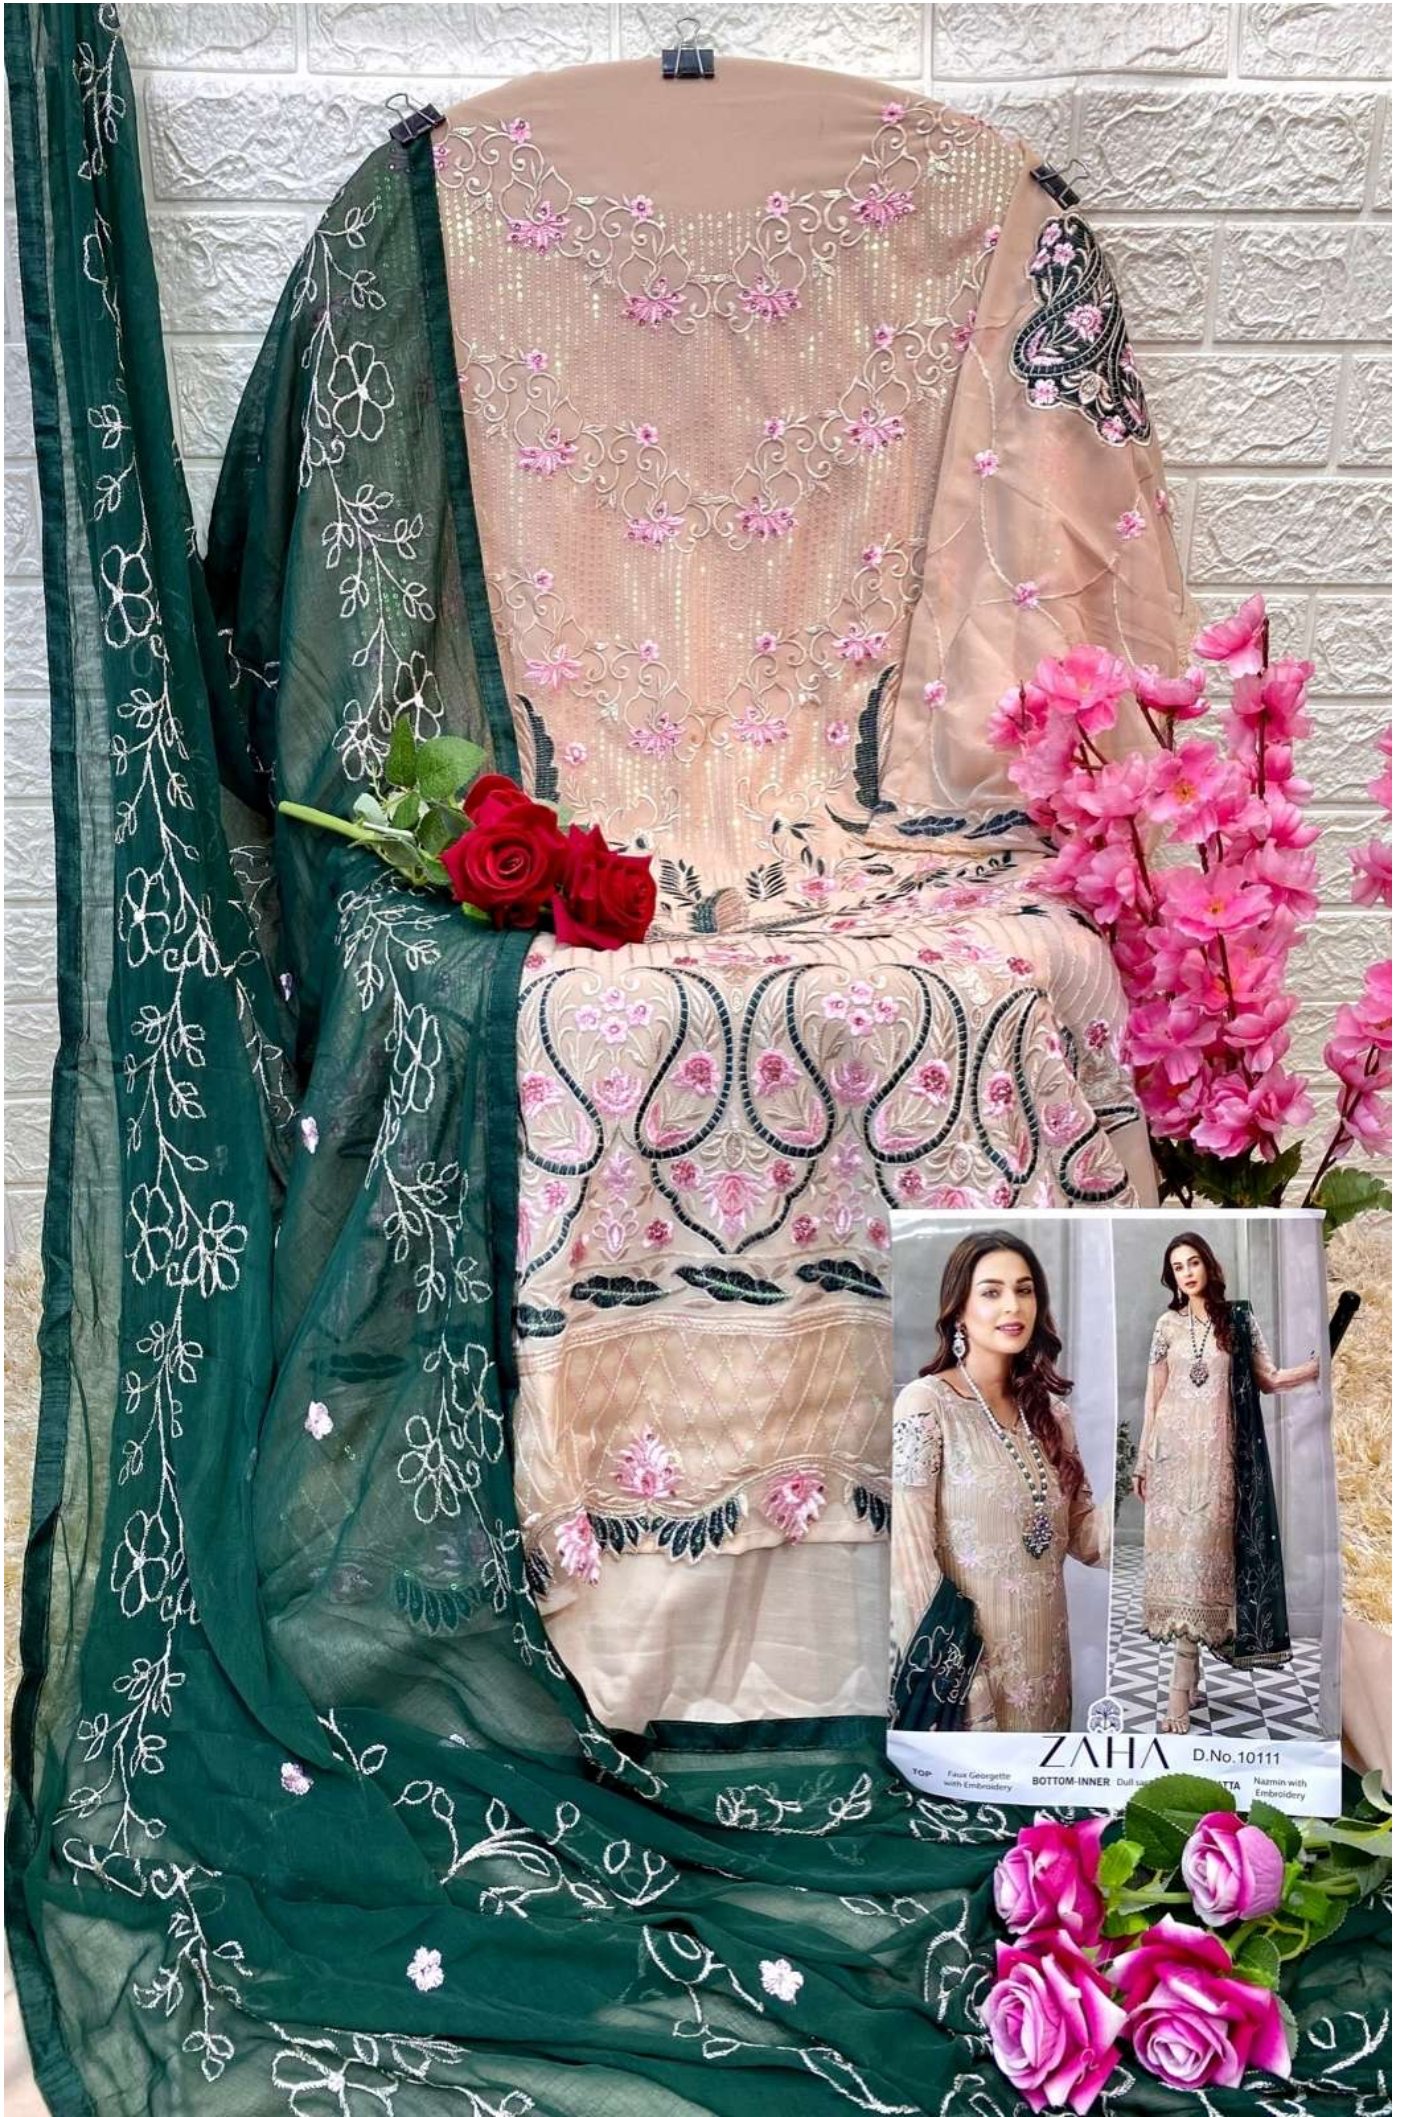

**ZAHA**

D.No.10111

**TOP** Faux Georgette with Embroidery

**BOTTOM-INNER** Dull santoon

**DUPATTA** Nazmin with Embroidery

TOP Faux Georgette with Embroidery  
**ZAHA** D.No.10111  
BOTTOM-INNER Dull satin

**ZAHA**

D.No.10111

**TOP** Faux Georgette with Embroidery

**BOTTOM-INNER** Dull santoon

**DUPATTA** Nazmin with Embroidery

**ZAHA** D.No.10111

TOP	Faux Georgette with Embroidery	BOTTOM-INNER	Dull satin	SHIRT	Net with Embroidery	SHAWL	Net with Embroidery
-----	--------------------------------	--------------	------------	-------	---------------------	-------	---------------------