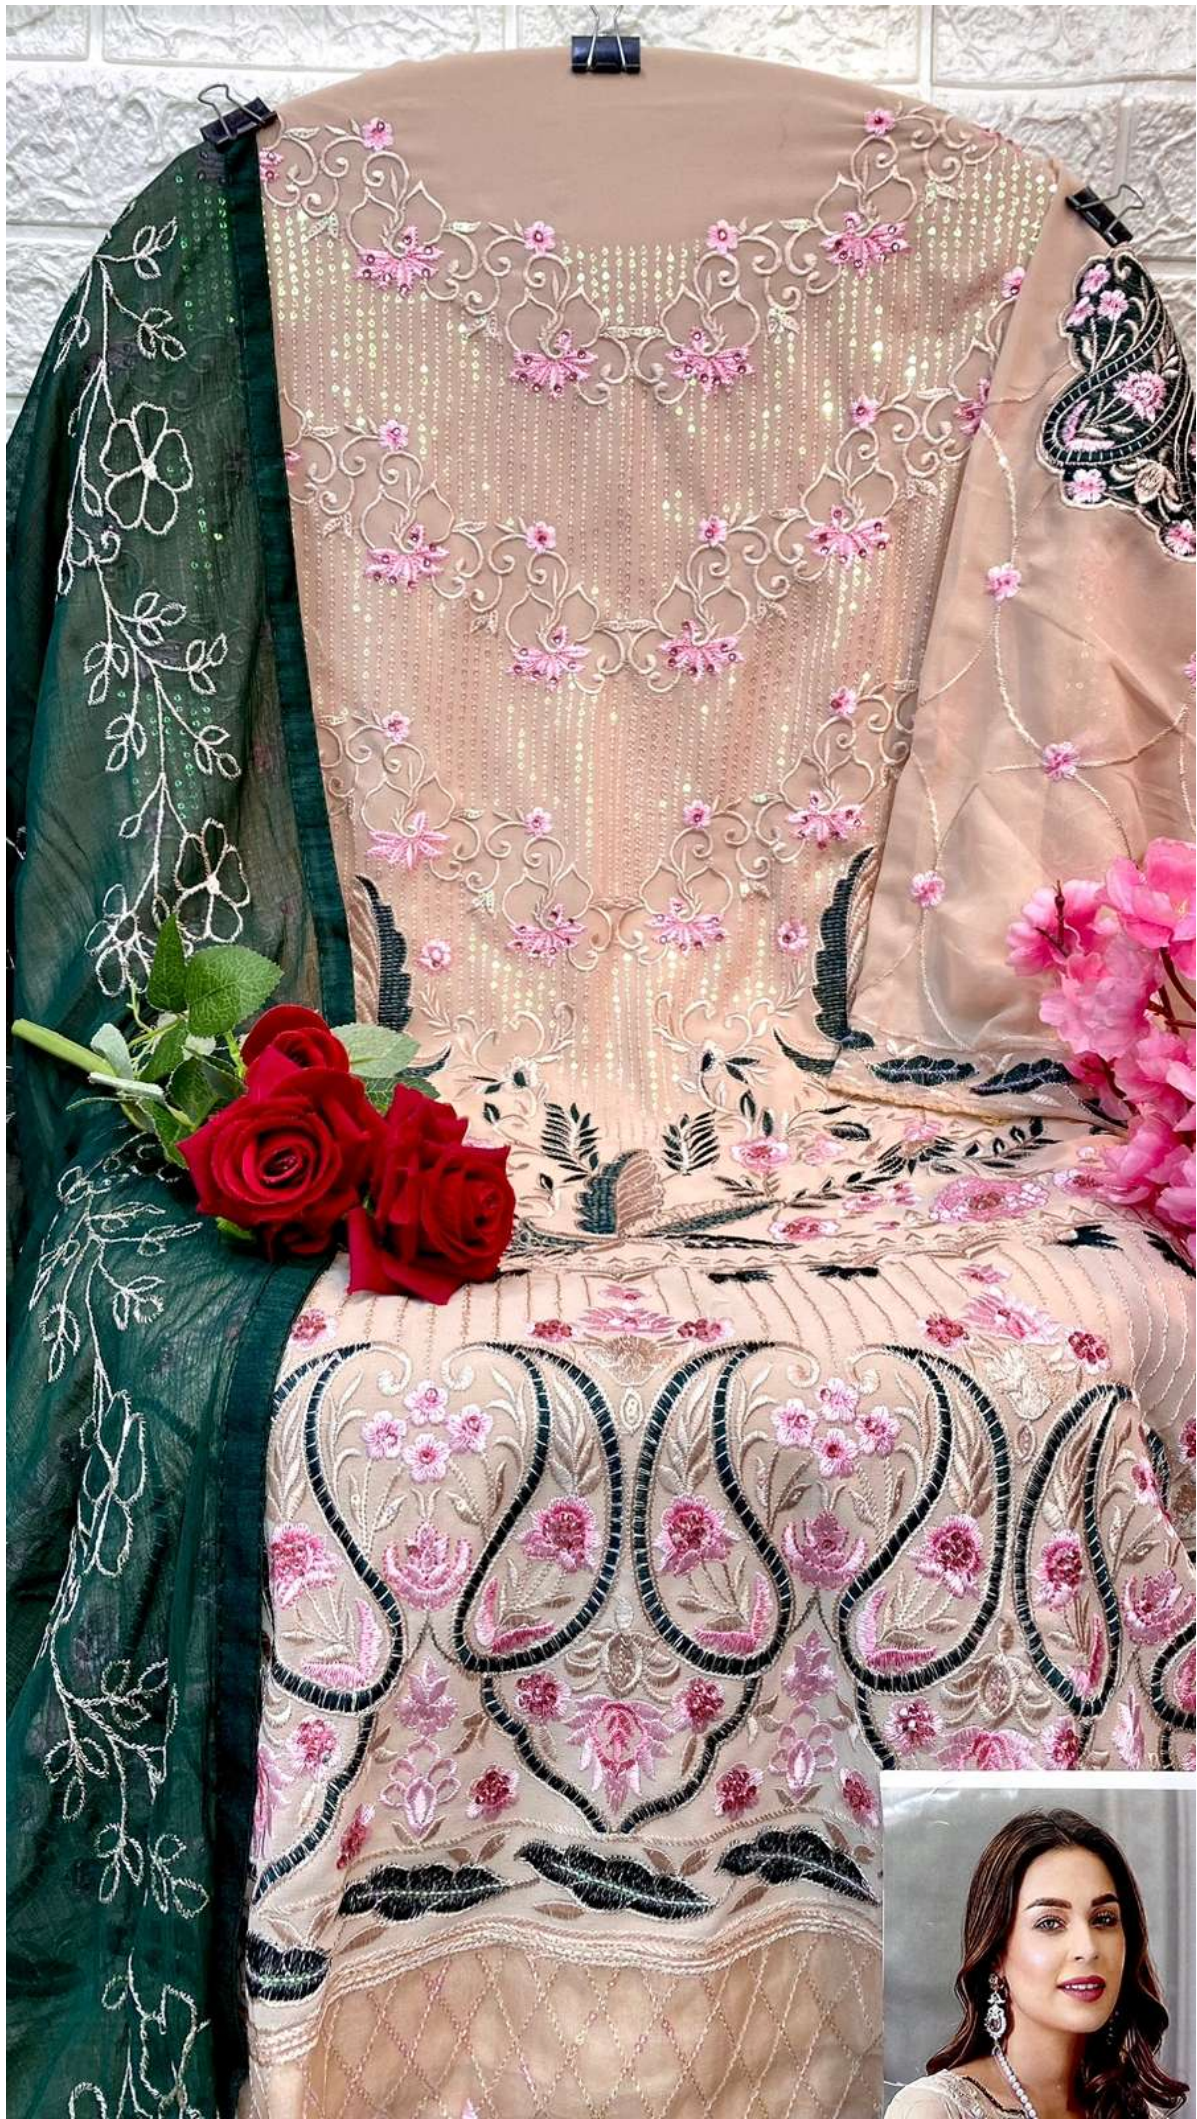

**ZAHA**

D.No.10111

**TOP** Faux Georgette with Embroidery

**BOTTOM-INNER** Dull santoon

**DUPATTA** Nazmin with Embroidery

TOP Faux Georgette with Embroidery  
**ZAHA** D.No.10111  
BOTTOM-INNER Dull satin

**ZAHA**

D.No.10111

**TOP** Faux Georgette with Embroidery

**BOTTOM-INNER** Dull santoon

**DUPATTA** Nazmin with Embroidery

**ZAHA** D.No.10111

TOP	Faux Georgette with Embroidery	BOTTOM-INNER	Dull satin	SHIRT	Net with Embroidery	SHAWL	Net with Embroidery
-----	--------------------------------	--------------	------------	-------	---------------------	-------	---------------------