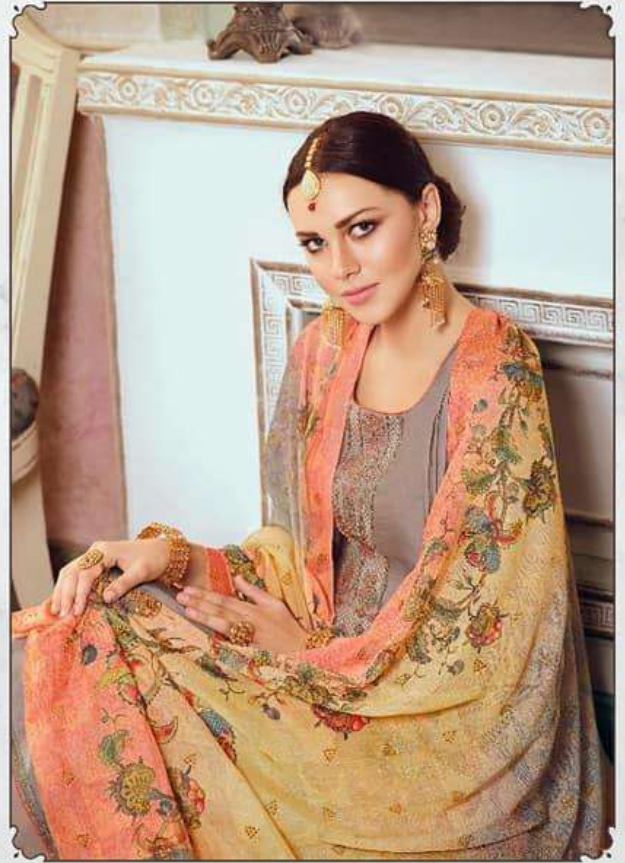

# HUSNA

*Arca*

**HANSA**

**HRIDYA**

# HUSNA

*Arca*

**HANSA**

**HRIDYA**

MO. 7567688492

DESIGN NO.	PRODUCT NAME	RATE
121	HUSNA ARA HIDAYA	1195
122	HUSNA ARA HIDAYA	1195
123	HUSNA ARA HIDAYA	1195
124	HUSNA ARA HIDAYA	1195
125	HUSNA ARA HIDAYA	1195
126	HUSNA ARA HIDAYA	1195
127	HUSNA ARA HIDAYA	1195
128	HUSNA ARA HIDAYA	1195
	TOTAL AMOUNT	9560
	TOTAL SUITS	8
	AVERAGE PRICE PER LIST	1195
	TOP: SATAN GEORJETT EMB EMBROIDERY	3
	BOTTOM: SANTOON	4
	DUPATTA:BARASO PRINT DIGITAL WITH MUKESH WORK	2.25
	CUT	9.25