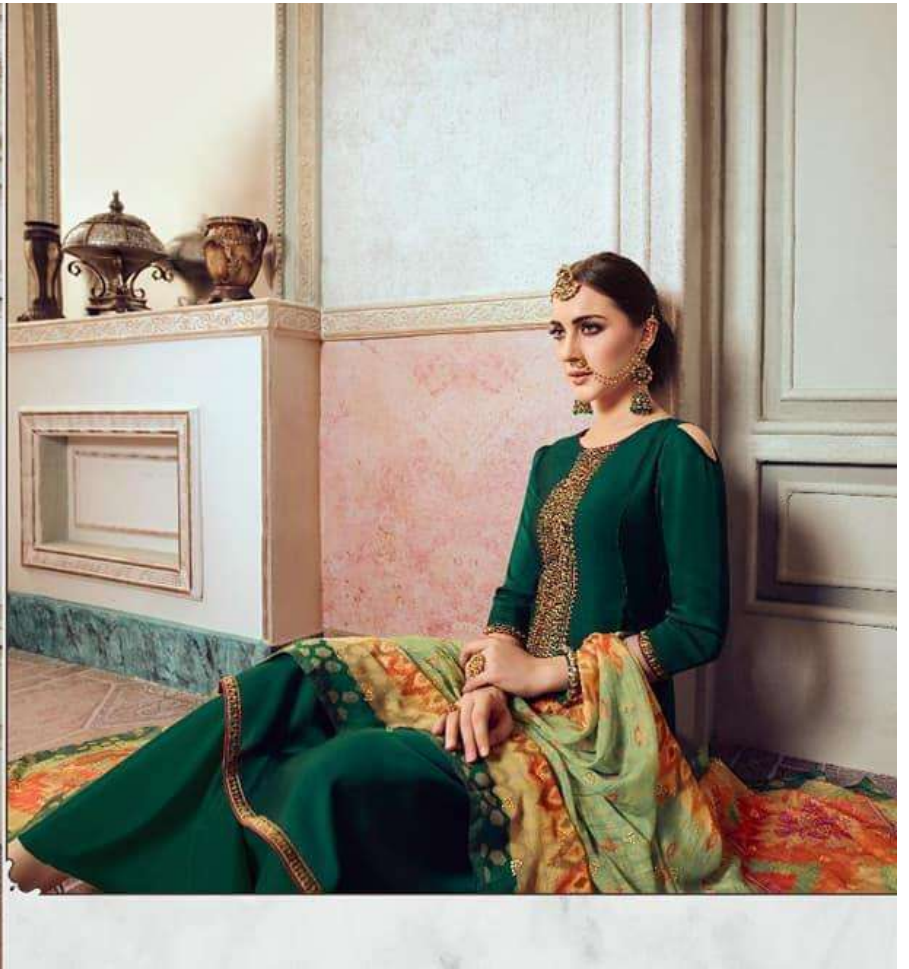

# HUSNA

*Arca*

**HANSA**

**HRIDYA**

MO. 7567688492

DESIGN NO.	PRODUCT NAME	RATE
121	HUSNA ARA HIDAYA	1195
122	HUSNA ARA HIDAYA	1195
123	HUSNA ARA HIDAYA	1195
124	HUSNA ARA HIDAYA	1195
125	HUSNA ARA HIDAYA	1195
126	HUSNA ARA HIDAYA	1195
127	HUSNA ARA HIDAYA	1195
128	HUSNA ARA HIDAYA	1195
	TOTAL AMOUNT	9560
	TOTAL SUITS	8
	AVERAGE PRICE PER LIST	1195
	TOP: SATAN GEORJETT EMB EMBROIDERY	3
	BOTTOM: SANTOON	4
	DUPATTA:BARASO PRINT DIGITAL WITH MUKESH WORK	2.25
	CUT	9.25