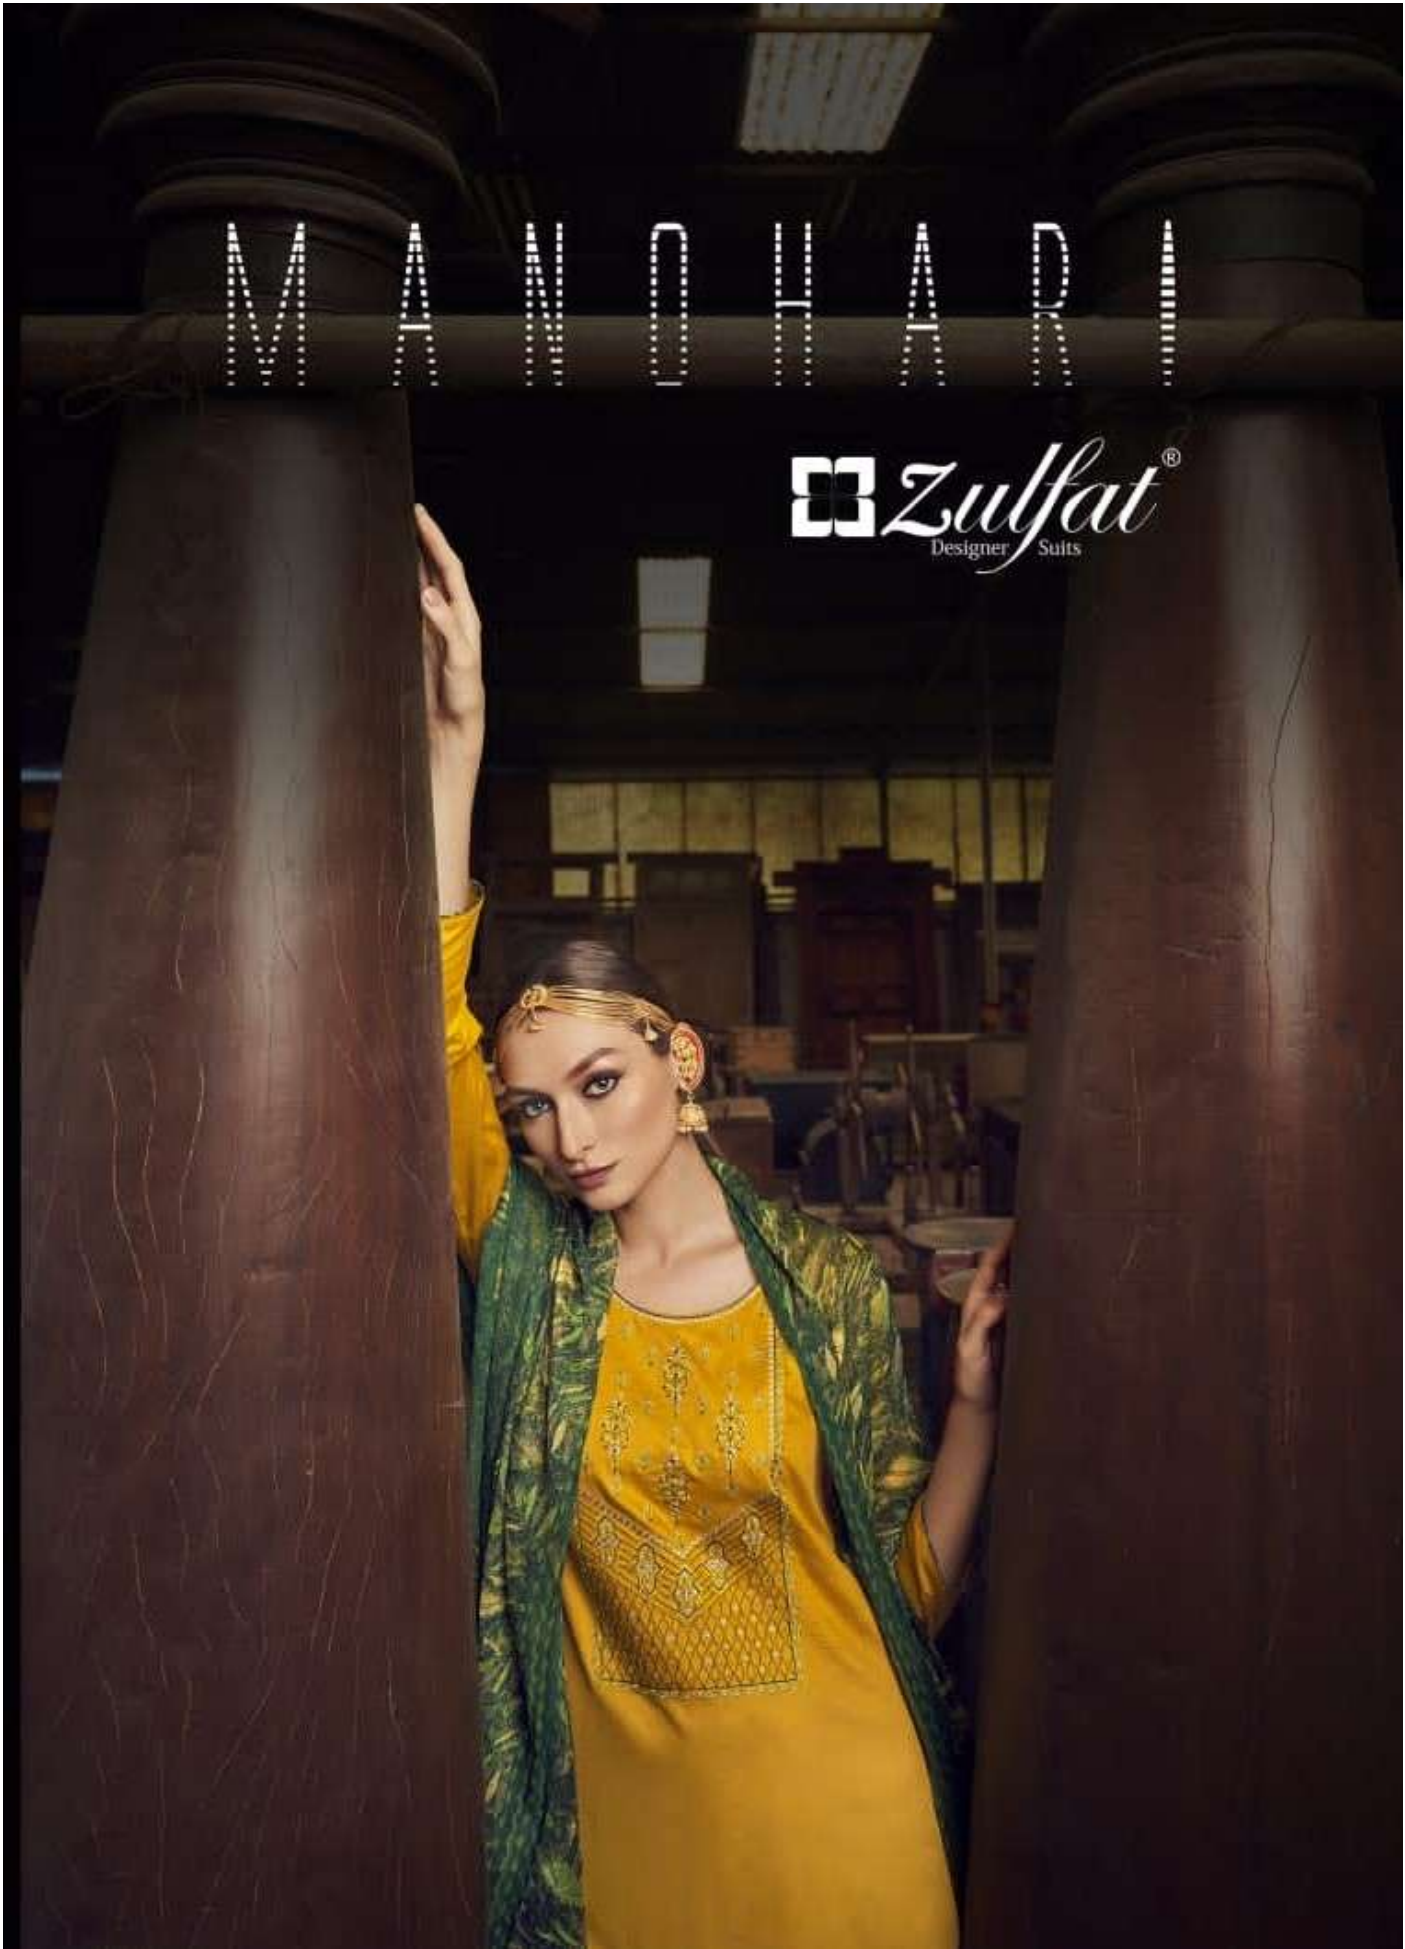

MANOHARI

 *Zulfat*[®]
Designer Suits

Zulfat
DESIGNER
WOMEN

430-005

430-008

Zulfat
Designs

430-006

430-009