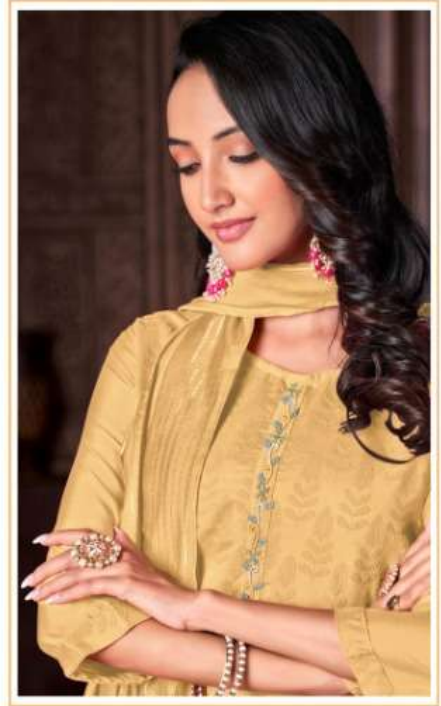

Milky Star
D.NO. 3414