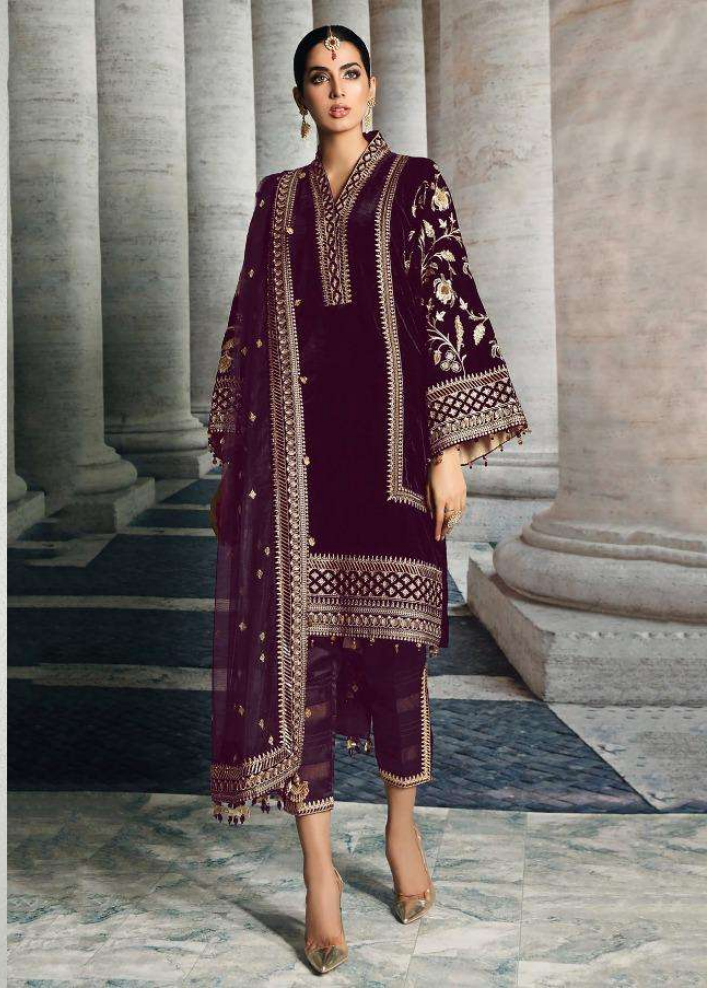

S

1171-A

BS

1171-A

BS

1171-B

BS

1171-C

1171-A

1171-B

1171-C

ANAYA
COLOUR

Anaya

Fabric Details

100% SILK WITH CASHMERE
100% PURE VISCOSE IN LINEN
100% NET WITH SARKISUSSI

Care Instructions