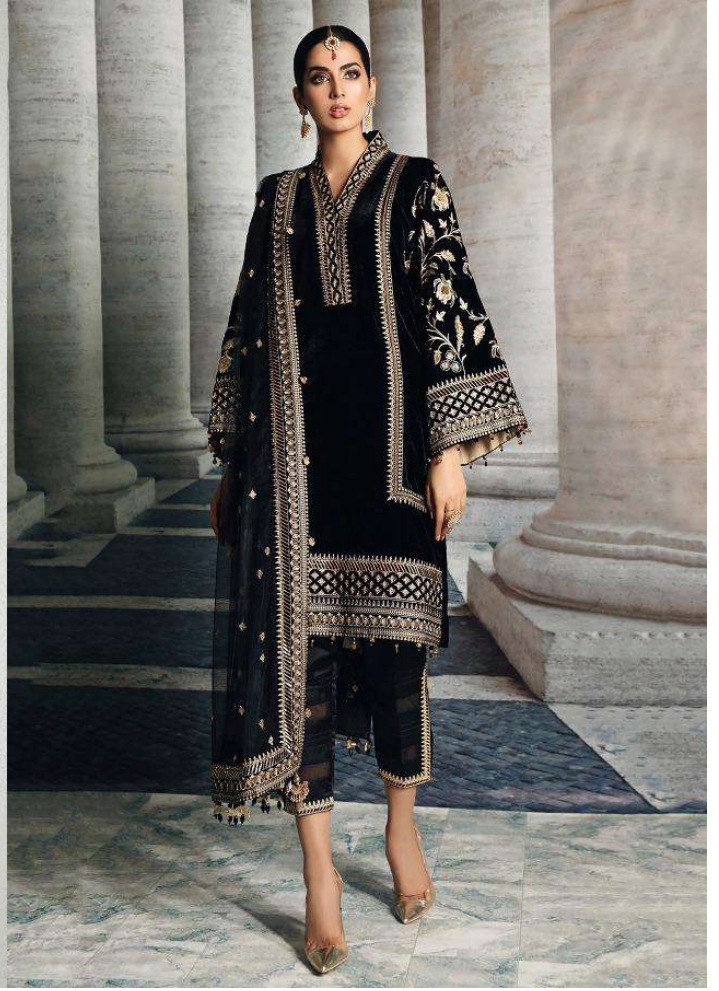

S

1171-A

BS

1171-A

BS

1171-B

BS

1171-C

1171-A

1171-B

1171-C

ANAYA
COLOUR

Anaya

Fabric Details

100% SILK WITH CASHMERE
100% PURE VISCOSE IN LINEN
100% NET WITH SARKISSI

Care Instructions