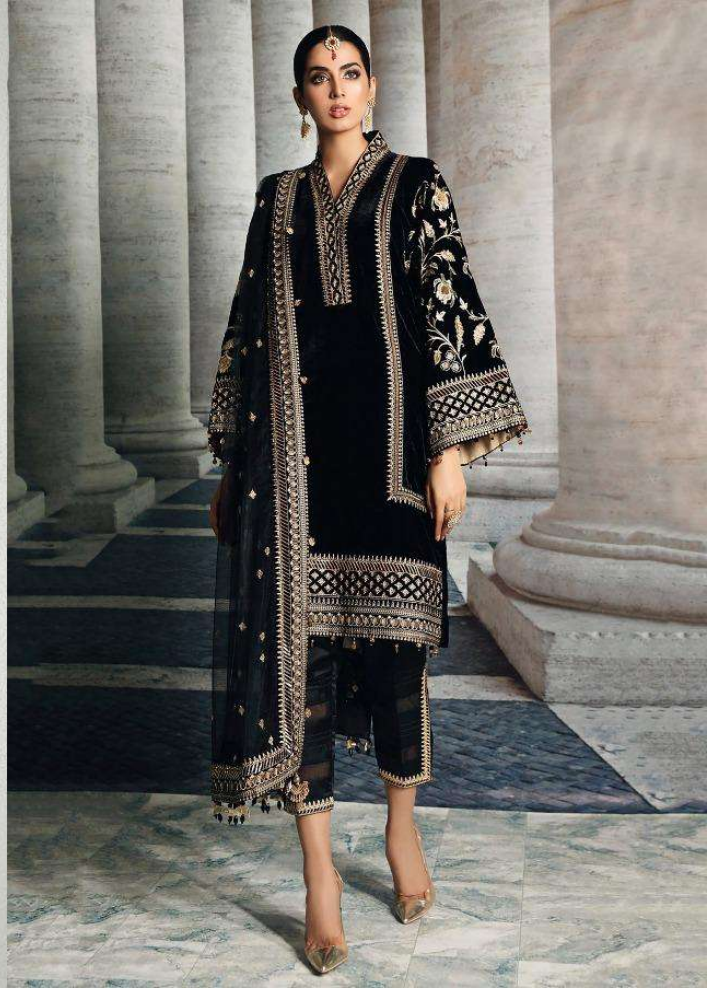

S

1171-A

BS

1171-A

BS

1171-B

BS

1171-C

1171-A

1171-B

1171-C

ANAYA
COLOUR

Anaya

Fabric Details

100% SILK WITH CASHMERE
100% PURE VISCOSE IN LINEN
100% NET WITH SARKISUSSI

Care Instructions