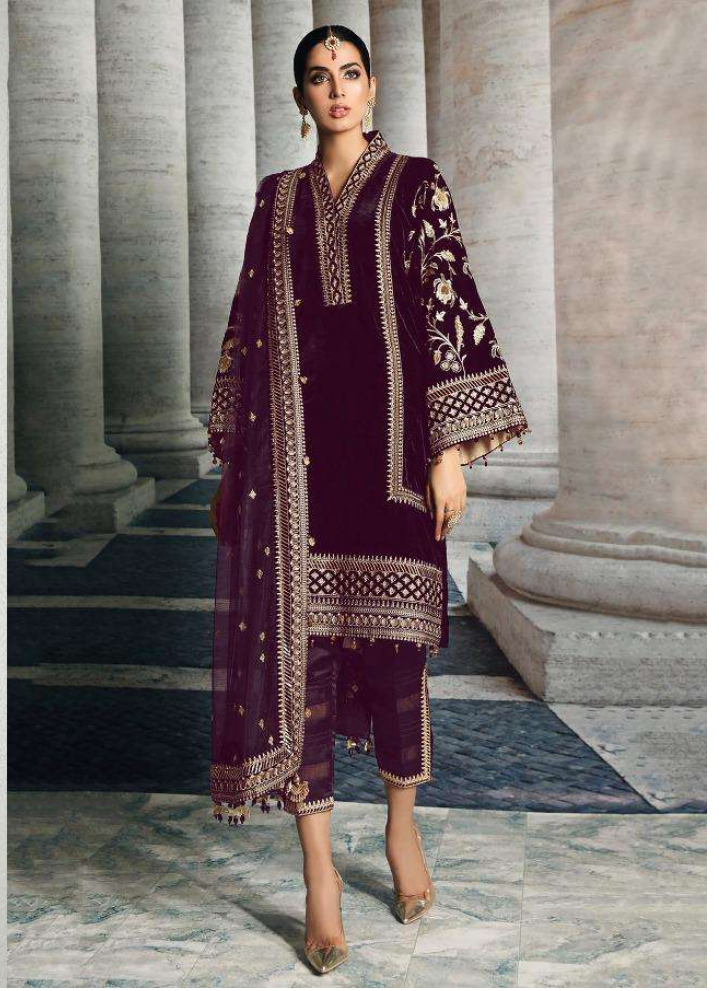

S

1171-A

BS

1171-A

BS

1171-B

BS

1171-C

1171-A

1171-B

1171-C

ANAYA
COLOUR

Anaya

Fabric Details

100% SILK WITH CASHMERE
100% PURE VISCOSE IN LINEN
100% NET WITH SARKISSI

Care Instructions