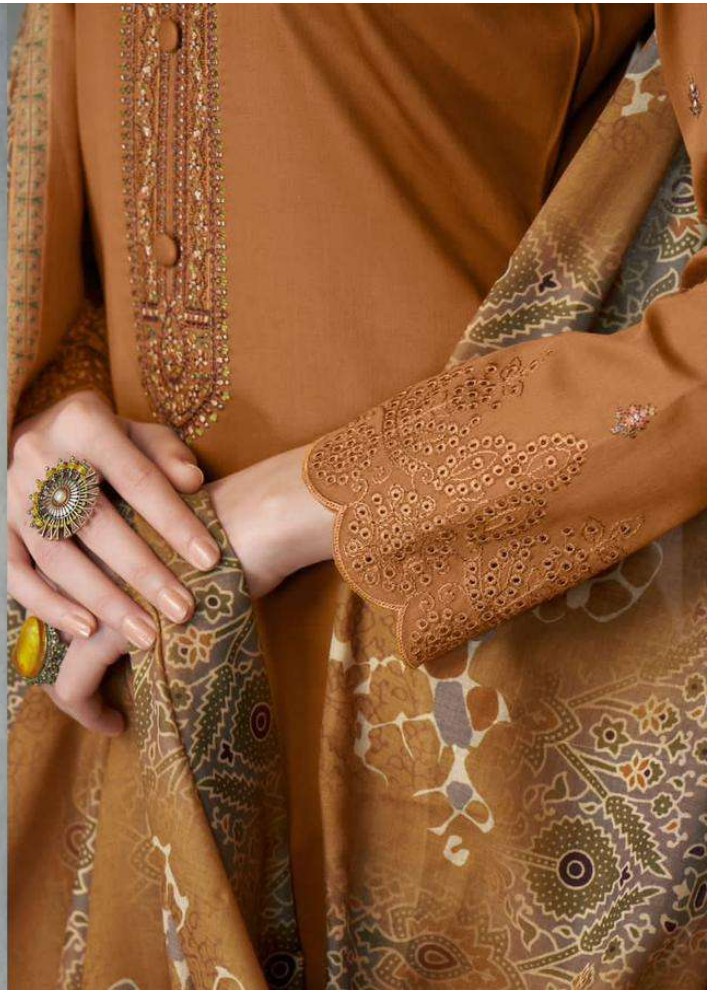

ممتاز ارض
Munazza Areez
Rajpoot Le Sange

5002
ROYAL AFFAIR