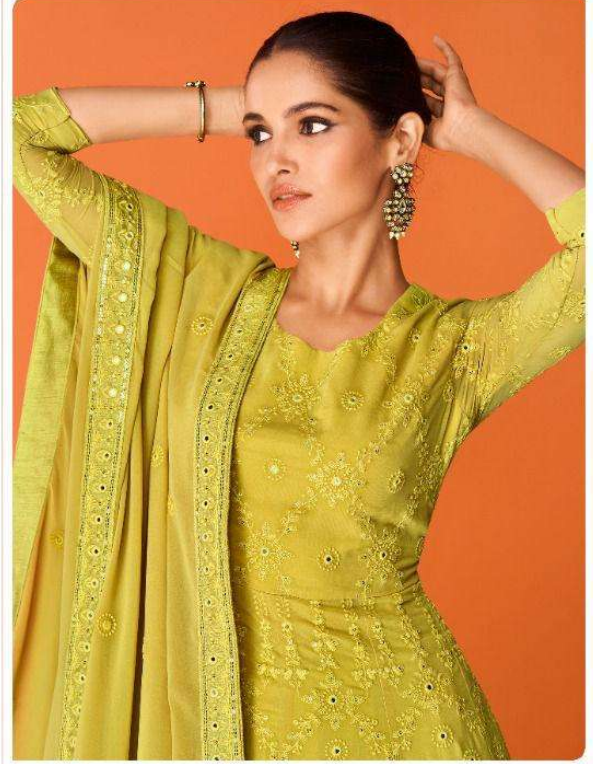

AASHIRWAD
CREATION

9323