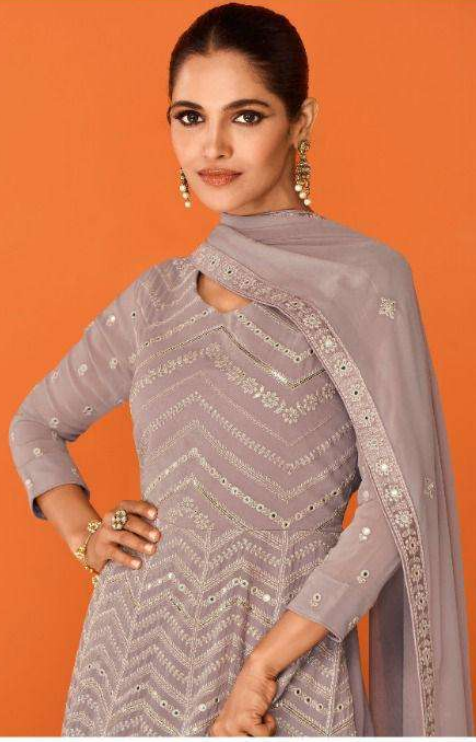

AASHIRWAD
CREATION

9321