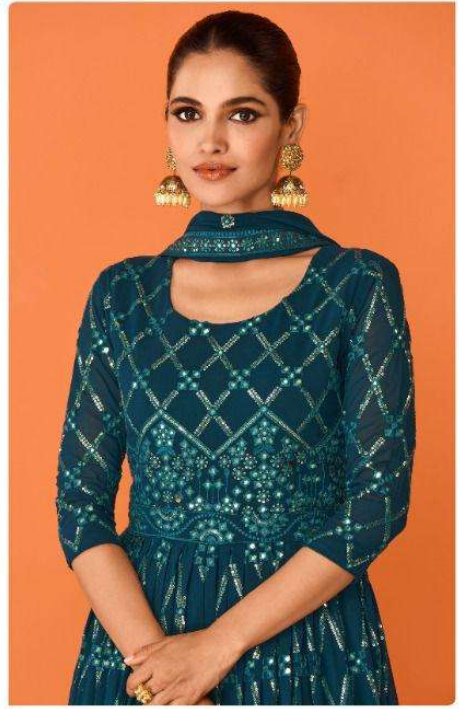

AASHIRWAD®
CREATION