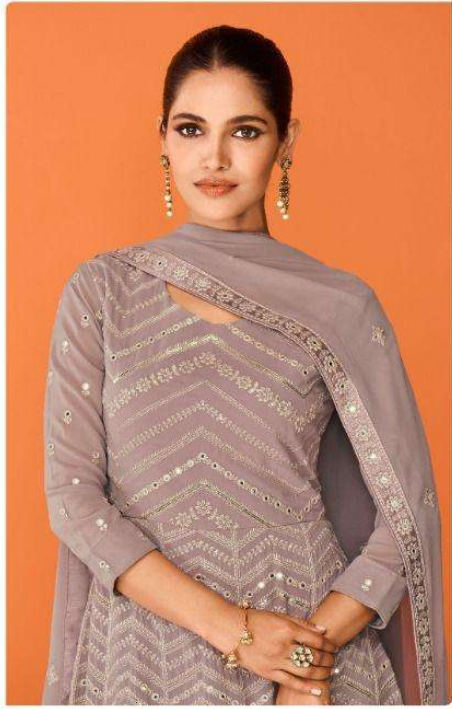

AASHIRWAD
CREATION

9321