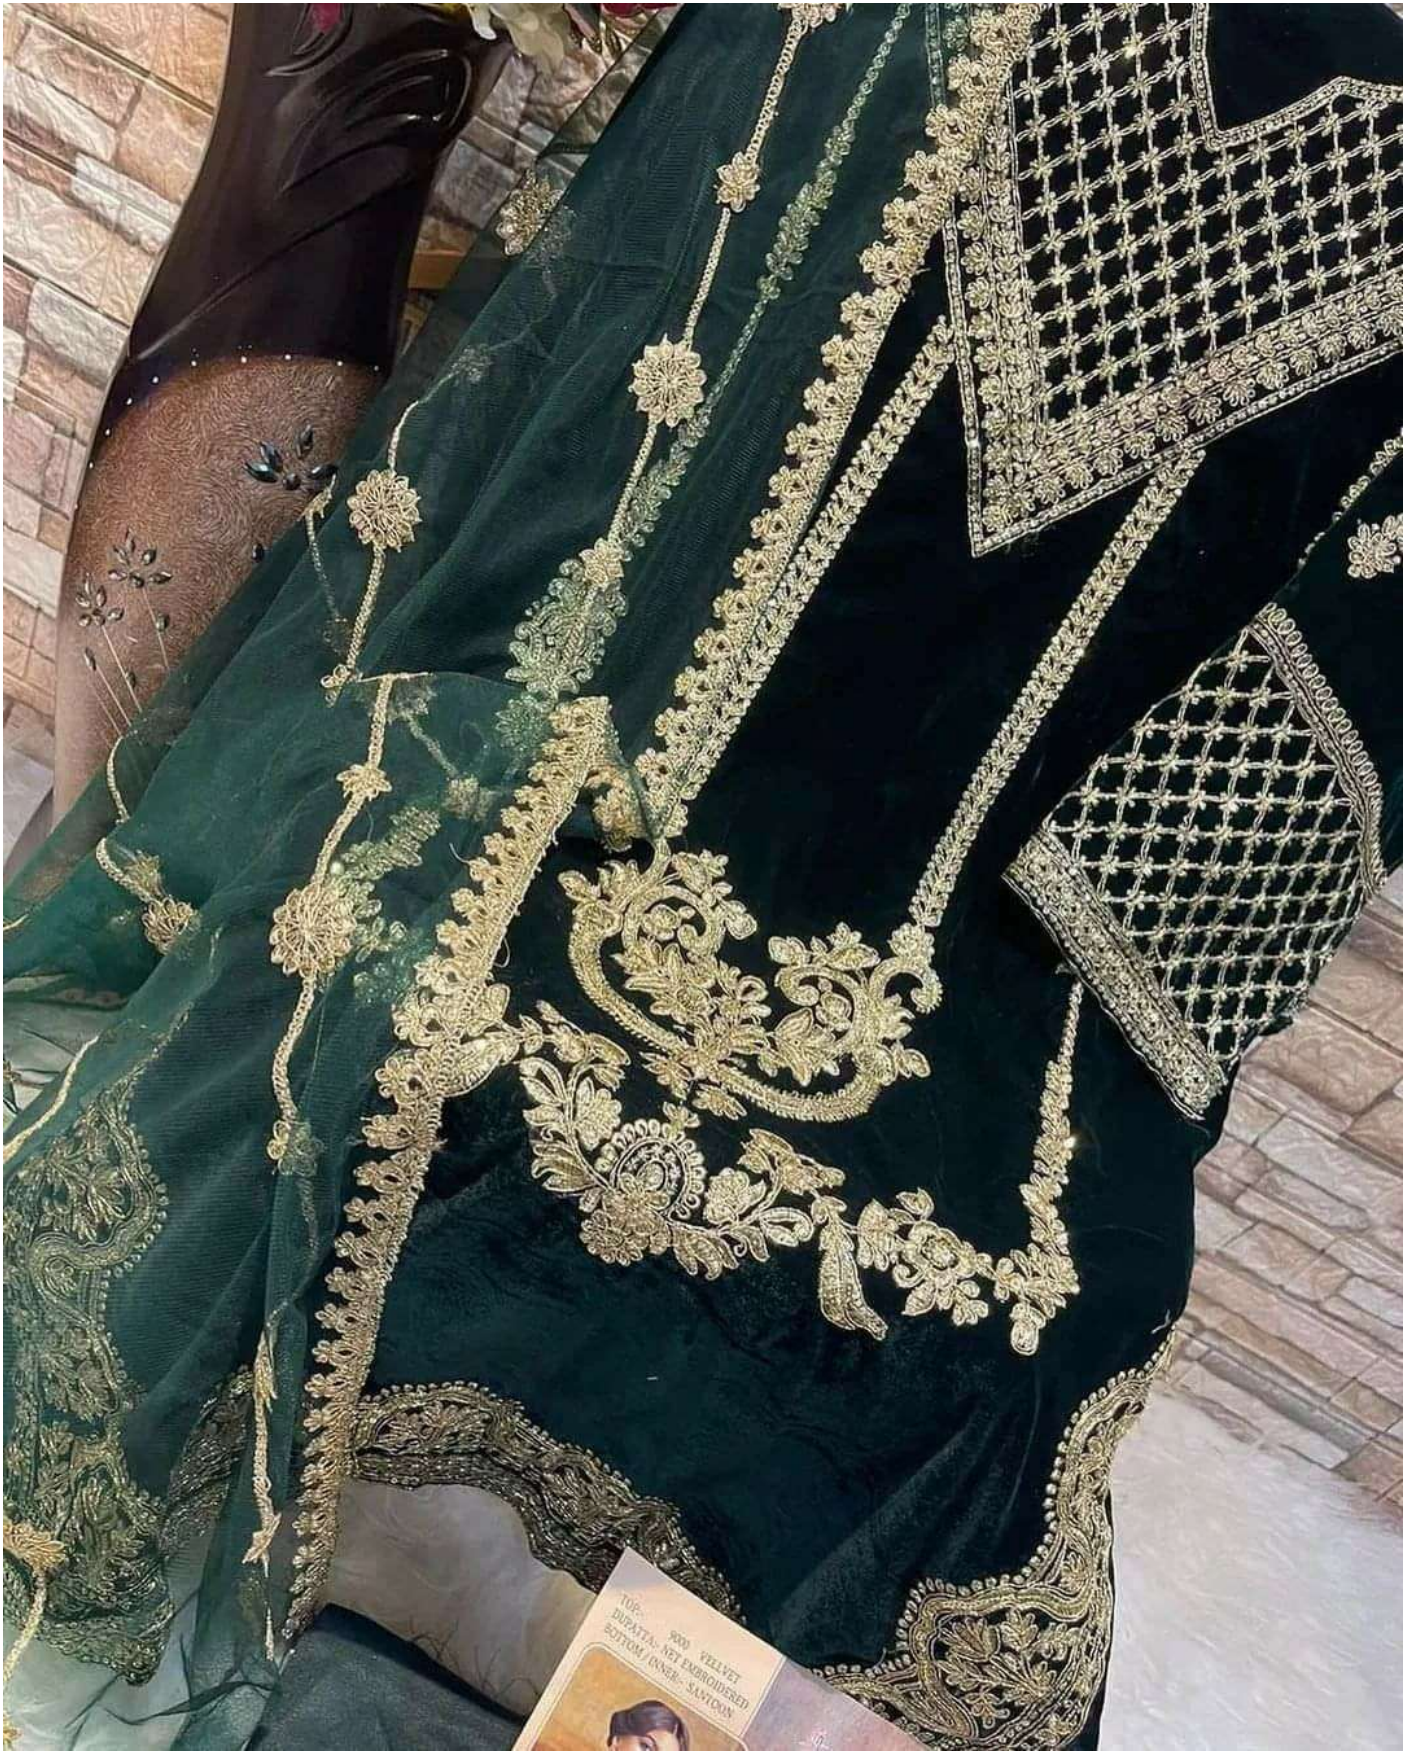

TOP:- 9000 VELLVET  
DUPATTA:- NET EMBROIDERED  
BOTTOM / INNER:- SANTOON

K-1625-B

TOP:- 9000 VELLVET  
DUPATTA:- NET EMBROIDERED  
BOTTOM / INNER:- SANTOON

K-1625-B

K-1625-C

K-1625-D

TOP:- 9000 VELLVET  
DUPATTA:- NET EMBROIDERED  
BOTTOM / INNER:- SANTOON

K-1625-B

TOP:- 9000 VELLVET  
DUPATTA:- NET EMBROIDERED  
BOTTOM / INNER:- SANTOON

K-1625-B

TOP: 9000 VELVET  
DUPATTA: NET EMBROIDERED  
BOTTOM: GINER-SANTOUN