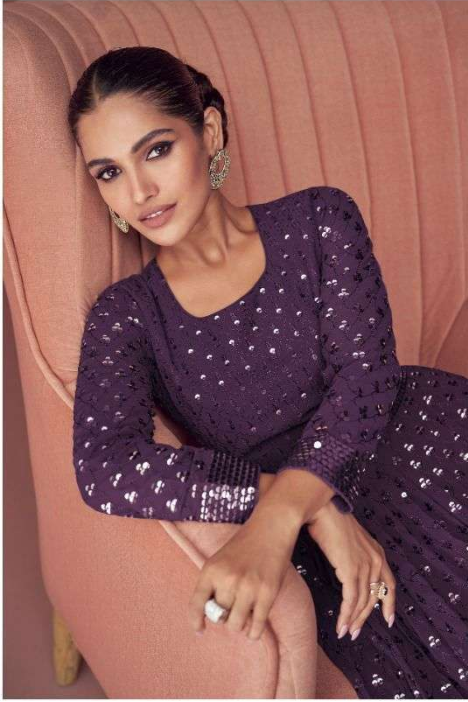

// EXCLUSIVE COLLECTION //

AASHIRWAD®
CREATION

// 9496 //