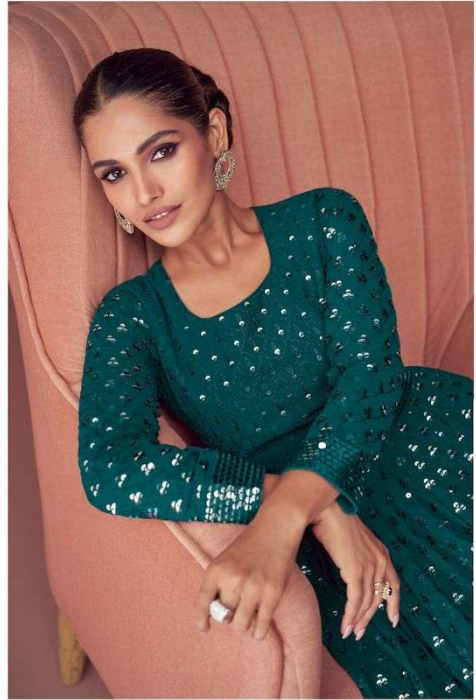

A | AASHIRWAD[®]
CREATION

GULKAND[®]
A brand by Aashirwad

*Season
Diamond*

A | AASHIRWAD®
CREATION
Season
Diamond

// EXCLUSIVE COLLECTION //

AASHIRWAD®
CREATION

// 9499 //

// EXCLUSIVE COLLECTION //

AASHIRWAD®
CREATION

// 9497 //

// EXCLUSIVE COLLECTION //

AASHIRWAD®
CREATION

// 9495 //

// EXCLUSIVE COLLECTION //

AASHIRWAD®
CREATION

// 9498 //