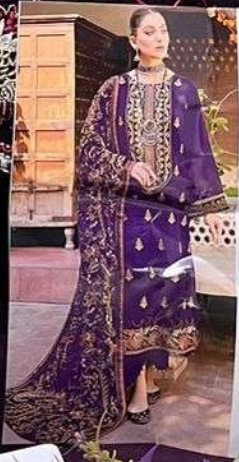

Serino
A PRODUCT OF
REGINA
D.NO.113 B

TOP - FOX GEORGIA
BOTTOM - ...