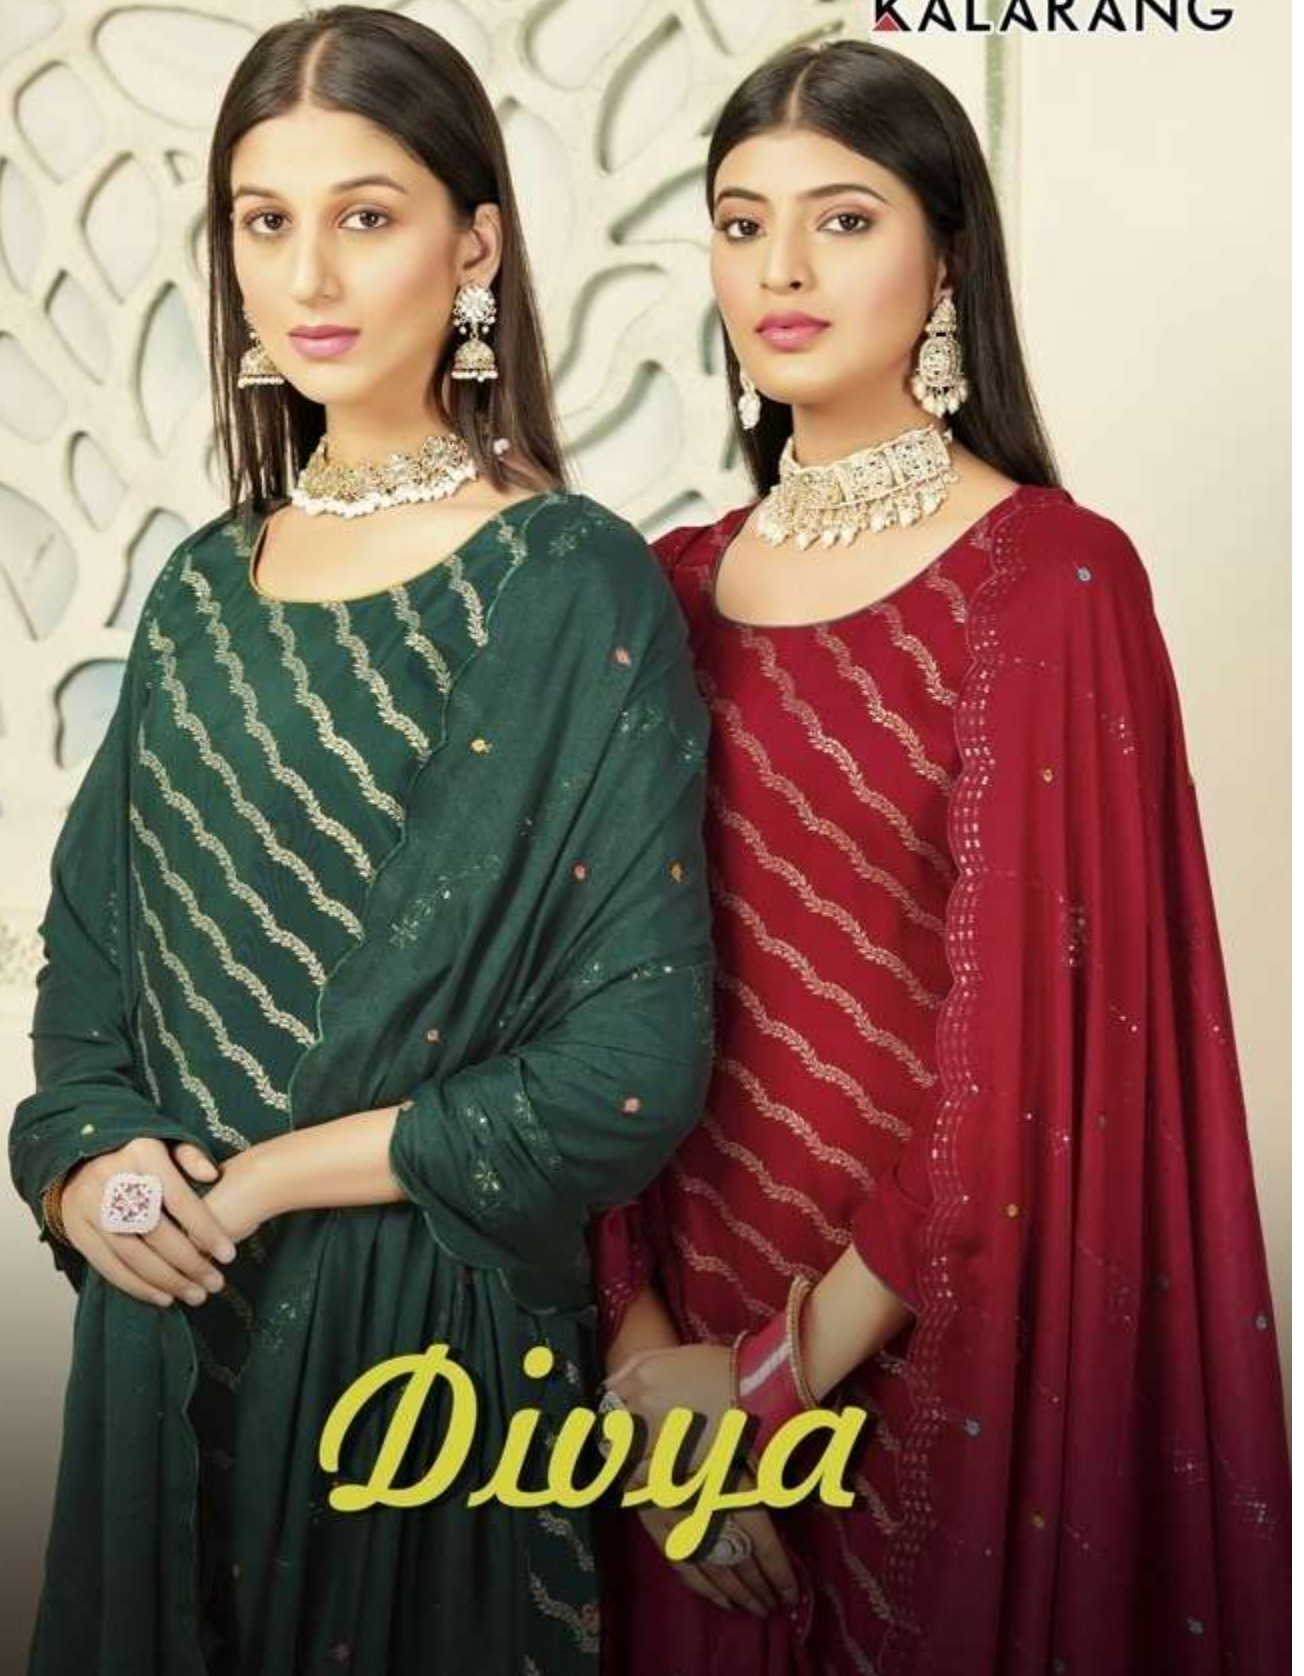

KALARANG

Divya

KALARANG

10066

10062

K
KALARANG

KALARANG

10065

10061

10062

10063

10064

10065

10066

KALARANG

- **TOP** - PURE DOLA JEQUARD WITH WORK
- **BOTTOM** - PARAMPARA SILK
- **DUPATTA** - PURE CHINON WITH 2 MM SEQUANCE WORK
- **DESIGNS** - 06