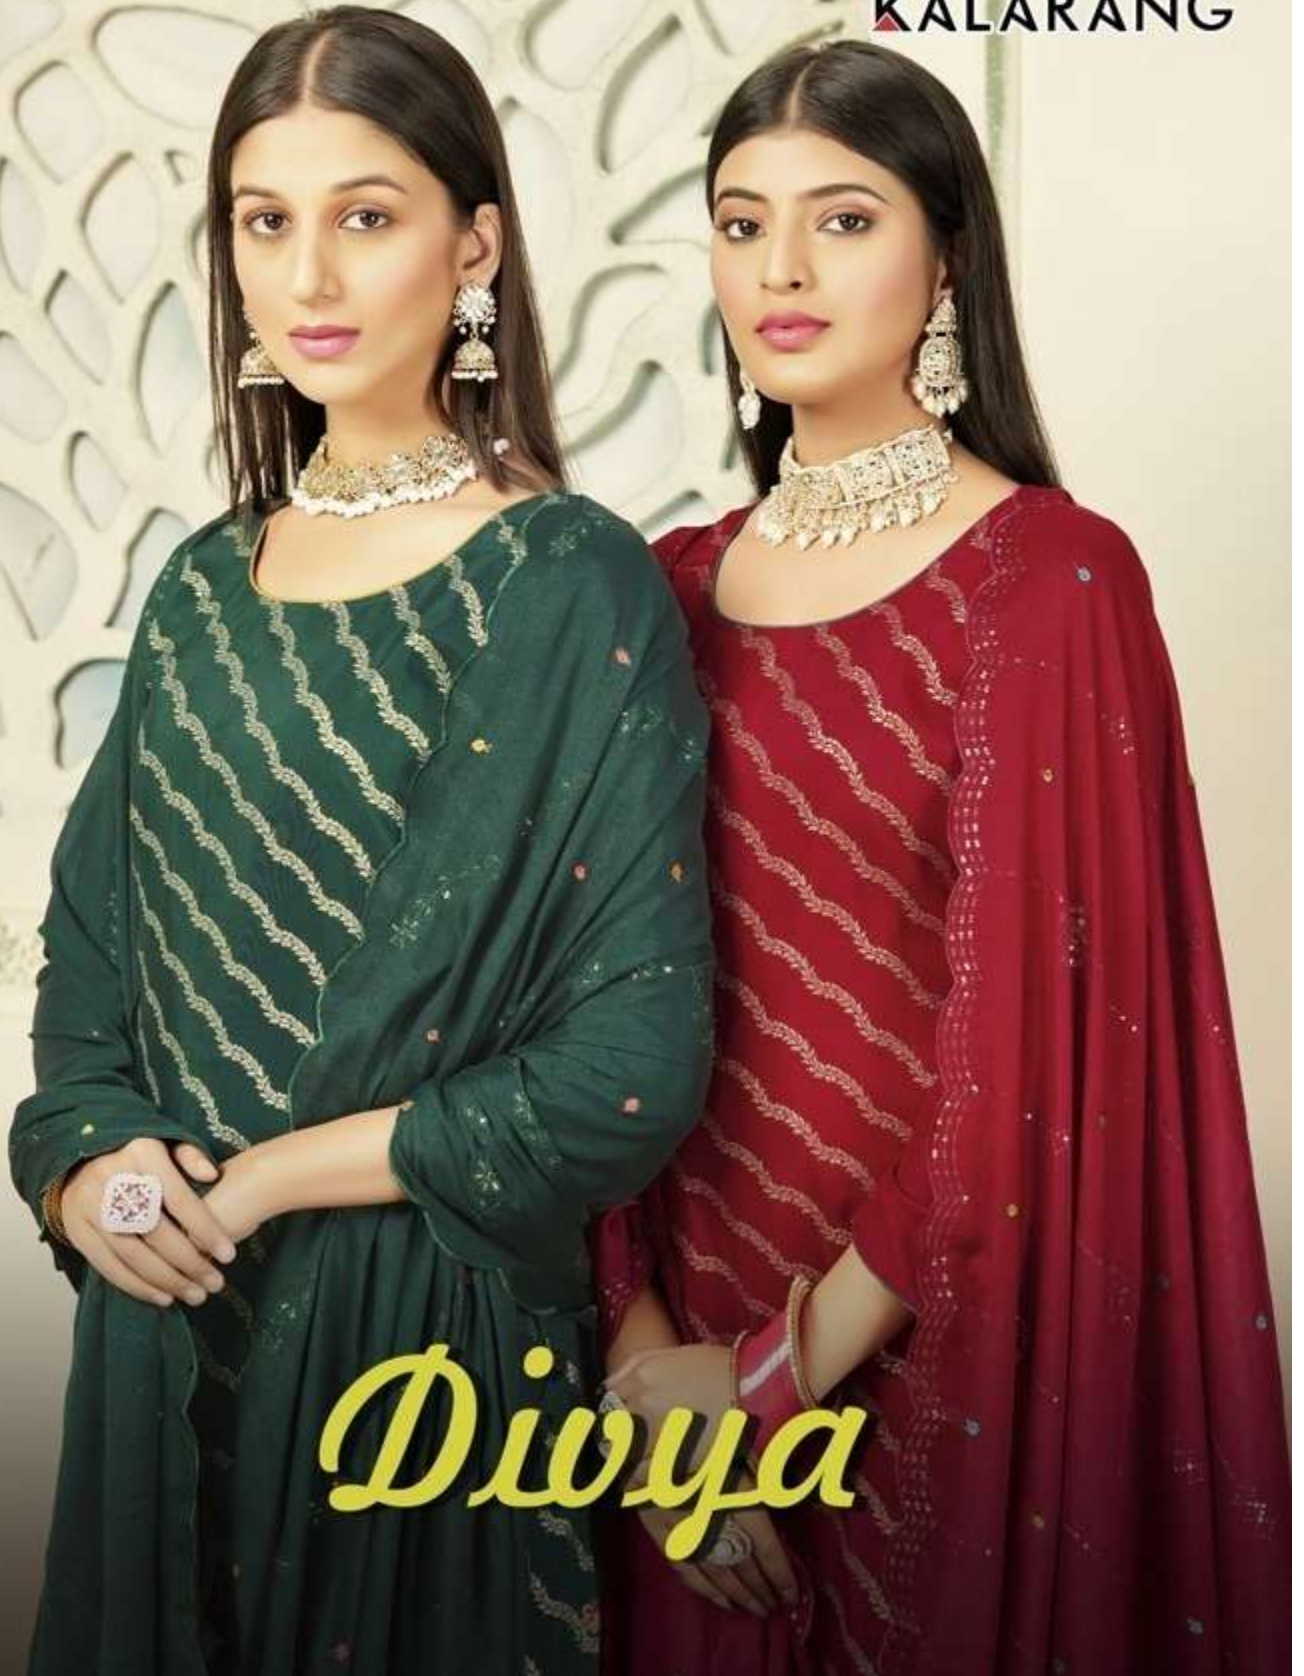

KALARANG

Divya

KALARANG

10066

10062

K
KALARANG

10064

KALARANG

- **TOP** - PURE DOLA JEQUARD WITH WORK
- **BOTTOM** - PARAMPARA SILK
- **DUPATTA** - PURE CHINON WITH 2 MM SEQUANCE WORK
- **DESIGNS** - 06

CATALOGUE :- *Divya*

KALARANG

10061

KALARANG

Divya