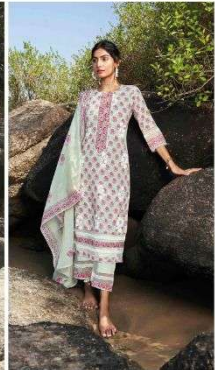

7681

7682

7685

7686

7683

7684

7687

7688

SOLACE.