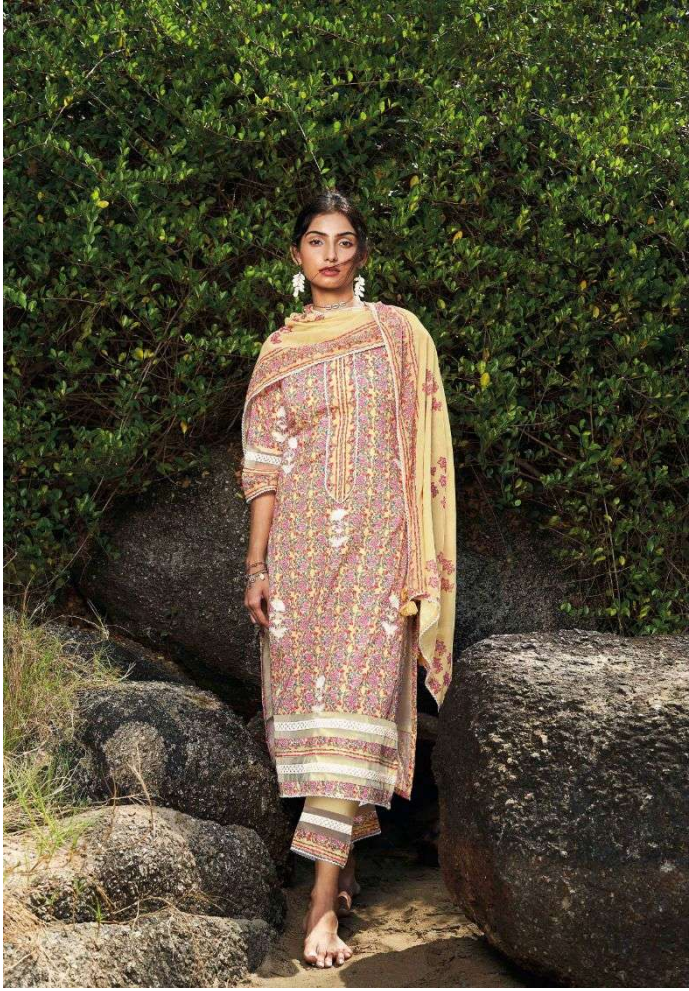

Jay Vijay®

SOLACE.

7682

جاسمینی

SOLACE

7681

7682

7685

**Jay Vijay®**

CATALOUGE NAME	DESCRIPTION	DESIGN NO.	PRICE
<p><b>SOLACE.</b></p> <p><b>HSN CODE : 520851</b></p>	<p><b>TOP</b></p> <p>PURE COTTON BLOCK PRINT WITH EMBROIDERY AND LACE WORK</p>	7681	1490/-
		7682	1490/-
		7683	1490/-
	<p><b>BOTTOM</b></p> <p>PURE COTTON ( SOLID COLOUR ) WITH PRINT AND LACE WORK</p>	7684	1490/-
		7685	1490/-
	<p><b>DUPATTA</b></p> <p>PURE COTTON BLOCK PRINT WITH LACE WORK</p>	7686	1490/-
		7687	1490/-
		7688	1490/-