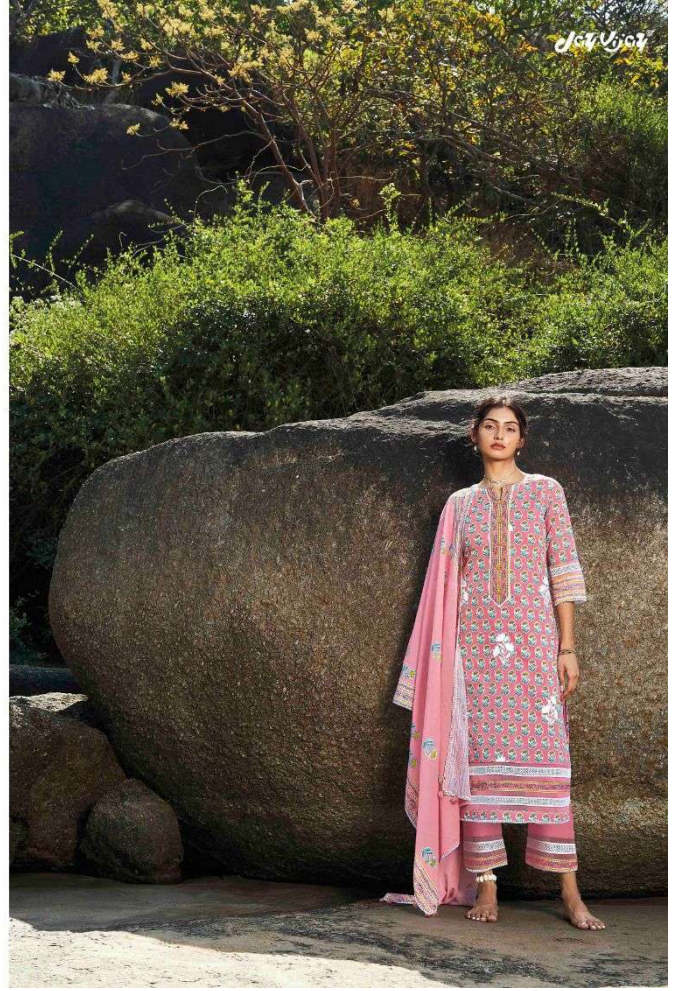

**Jay Vijay®**

CATALOUGE NAME	DESCRIPTION	DESIGN NO.	PRICE
<p><b>SOLACE.</b></p> <p><b>HSN CODE : 520851</b></p>	<p><b>TOP</b></p> <p>PURE COTTON BLOCK PRINT WITH EMBROIDERY AND LACE WORK</p>	7681	1490/-
		7682	1490/-
		7683	1490/-
	<p><b>BOTTOM</b></p> <p>PURE COTTON ( SOLID COLOUR ) WITH PRINT AND LACE WORK</p>	7684	1490/-
		7685	1490/-
	<p><b>DUPATTA</b></p> <p>PURE COTTON BLOCK PRINT WITH LACE WORK</p>	7686	1490/-
		7687	1490/-
		7688	1490/-