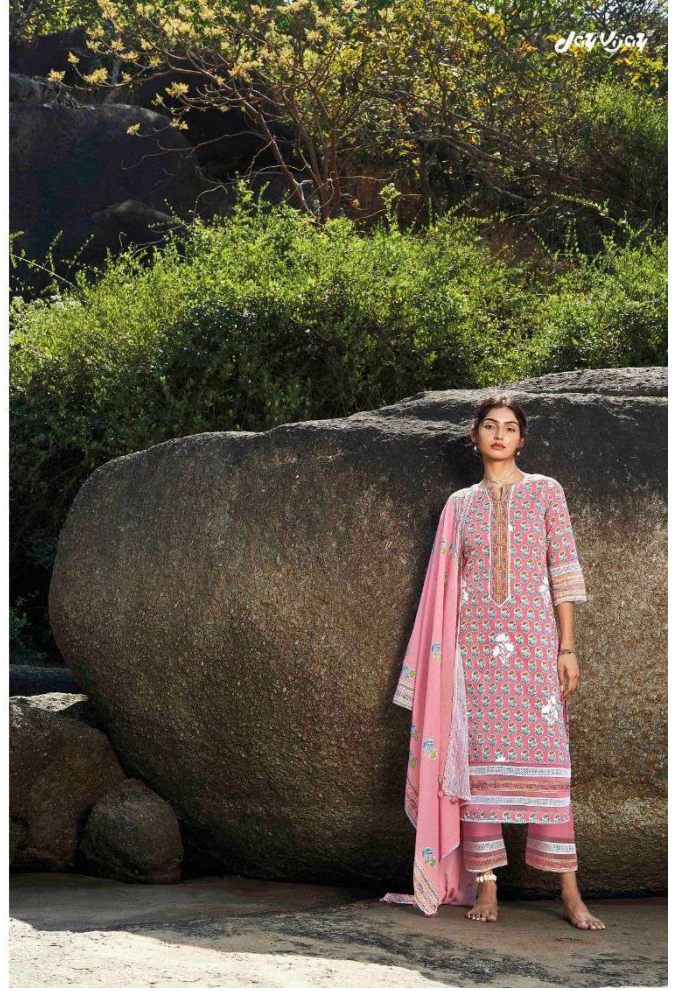

**Jay Vijay®**

CATALOUGE NAME	DESCRIPTION	DESIGN NO.	PRICE
<b>SOLACE.</b>  <b>HSN CODE : 520851</b>	<b>TOP</b>	7681	1490/-
	PURE COTTON BLOCK PRINT WITH EMBROIDERY AND LACE WORK	7682	1490/-
		7683	1490/-
	<b>BOTTOM</b>	7684	1490/-
	PURE COTTON ( SOLID COLOUR ) WITH PRINT AND LACE WORK	7685	1490/-
	<b>DUPATTA</b>	7686	1490/-
	PURE COTTON BLOCK PRINT WITH LACE WORK	7687	1490/-
		7688	1490/-