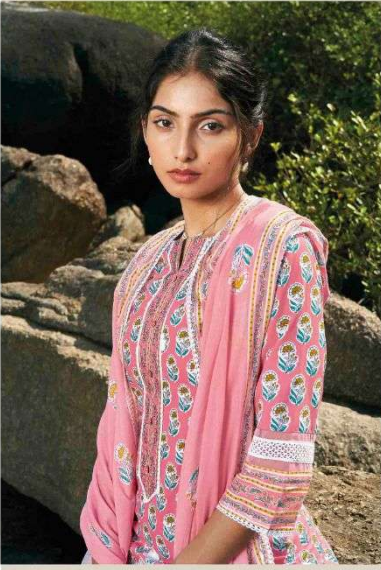

**Jay Vijay®**

CATALOUGE NAME	DESCRIPTION	DESIGN NO.	PRICE
<p><b>SOLACE.</b></p> <p><b>HSN CODE : 520851</b></p>	<p><b>TOP</b></p> <p>PURE COTTON BLOCK PRINT WITH EMBROIDERY AND LACE WORK</p>	7681	1490/-
		7682	1490/-
		7683	1490/-
	<p><b>BOTTOM</b></p> <p>PURE COTTON ( SOLID COLOUR ) WITH PRINT AND LACE WORK</p>	7684	1490/-
		7685	1490/-
	<p><b>DUPATTA</b></p> <p>PURE COTTON BLOCK PRINT WITH LACE WORK</p>	7686	1490/-
		7687	1490/-
		7688	1490/-