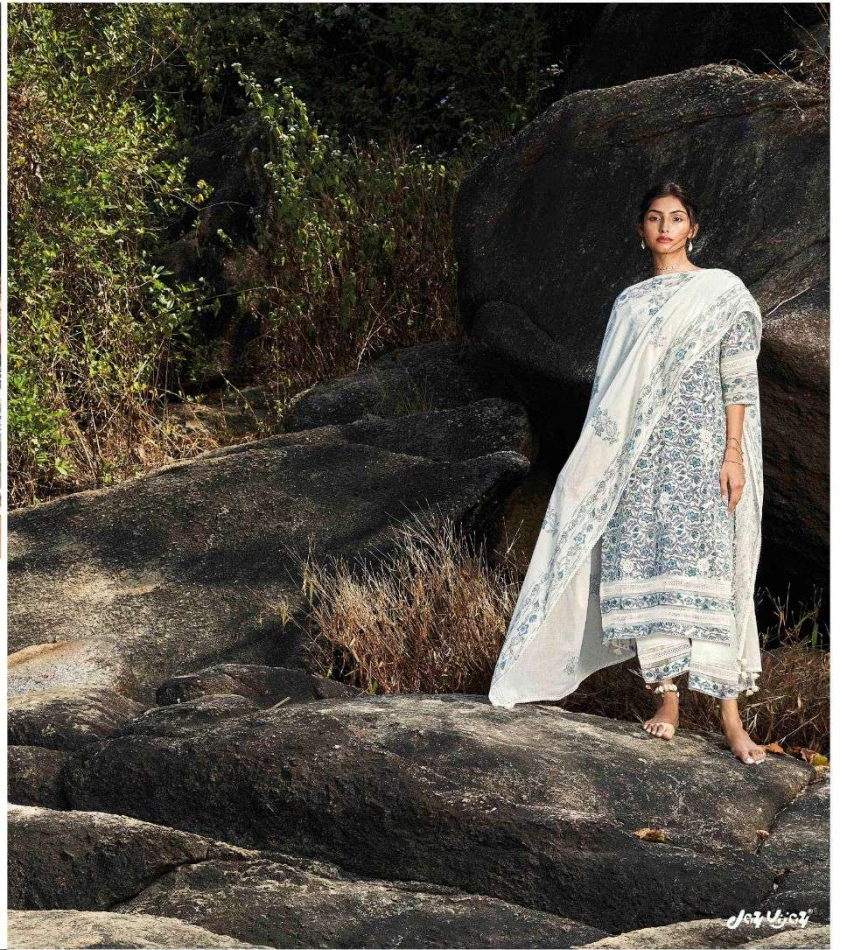

Jay Vijay®

SOLACE.

7682

جاسمینی

SOLACE

7681

7682

7685

**Jay Vijay®**

CATALOUGE NAME	DESCRIPTION	DESIGN NO.	PRICE
<b>SOLACE.</b>  <b>HSN CODE : 520851</b>	<b>TOP</b>	7681	1490/-
	PURE COTTON BLOCK PRINT WITH EMBROIDERY AND LACE WORK	7682	1490/-
		7683	1490/-
	<b>BOTTOM</b>	7684	1490/-
	PURE COTTON ( SOLID COLOUR ) WITH PRINT AND LACE WORK	7685	1490/-
	<b>DUPATTA</b>	7686	1490/-
	PURE COTTON BLOCK PRINT WITH LACE WORK	7687	1490/-
		7688	1490/-