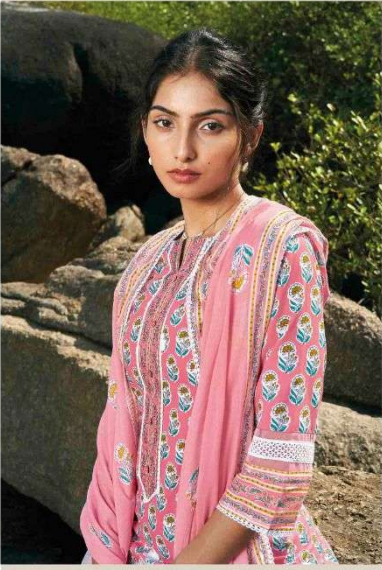

**Jay Vijay®**

CATALOUGE NAME	DESCRIPTION	DESIGN NO.	PRICE
<b>SOLACE.</b>  <b>HSN CODE : 520851</b>	<b>TOP</b>	7681	1490/-
	PURE COTTON BLOCK PRINT WITH EMBROIDERY AND LACE WORK	7682	1490/-
		7683	1490/-
	<b>BOTTOM</b>	7684	1490/-
	PURE COTTON ( SOLID COLOUR ) WITH PRINT AND LACE WORK	7685	1490/-
	<b>DUPATTA</b>	7686	1490/-
	PURE COTTON BLOCK PRINT WITH LACE WORK	7687	1490/-
		7688	1490/-