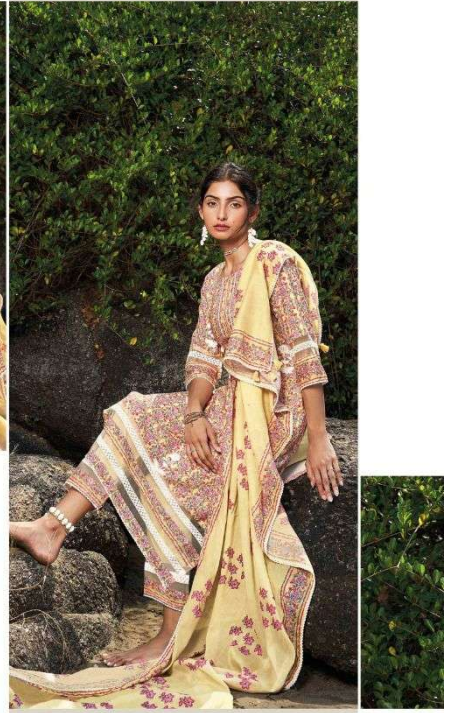

Jay Vijay®

SOLACE.

7682

جاسمینی

SOLACE

7681

7682

7685

**Jay Vijay®**

CATALOUGE NAME	DESCRIPTION	DESIGN NO.	PRICE
<p><b>SOLACE.</b></p> <p><b>HSN CODE : 520851</b></p>	<p><b>TOP</b></p> <p>PURE COTTON BLOCK PRINT WITH EMBROIDERY AND LACE WORK</p>	7681	1490/-
		7682	1490/-
		7683	1490/-
	<p><b>BOTTOM</b></p> <p>PURE COTTON ( SOLID COLOUR ) WITH PRINT AND LACE WORK</p>	7684	1490/-
		7685	1490/-
	<p><b>DUPATTA</b></p> <p>PURE COTTON BLOCK PRINT WITH LACE WORK</p>	7686	1490/-
		7687	1490/-
		7688	1490/-