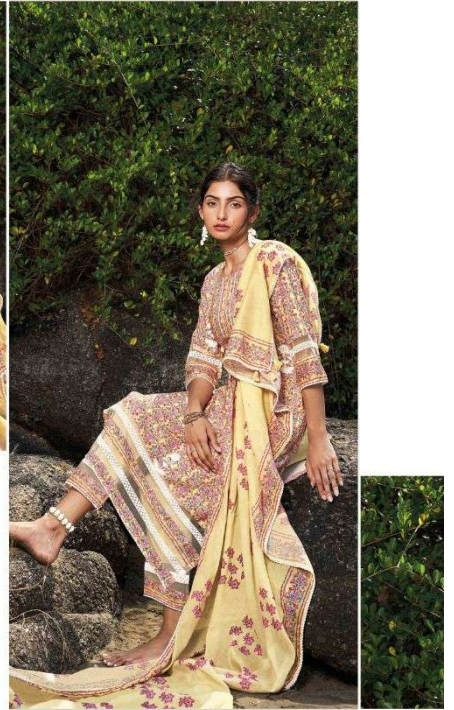

Jay Vijay®

SOLACE.

7682

جاسمینی

SOLACE

7681

7682

7685

**Jay Vijay®**

CATALOUGE NAME	DESCRIPTION	DESIGN NO.	PRICE
<b>SOLACE.</b>  <b>HSN CODE : 520851</b>	<b>TOP</b>	7681	1490/-
	PURE COTTON BLOCK PRINT WITH EMBROIDERY AND LACE WORK	7682	1490/-
		7683	1490/-
	<b>BOTTOM</b>	7684	1490/-
	PURE COTTON ( SOLID COLOUR ) WITH PRINT AND LACE WORK	7685	1490/-
	<b>DUPATTA</b>	7686	1490/-
	PURE COTTON BLOCK PRINT WITH LACE WORK	7687	1490/-
		7688	1490/-