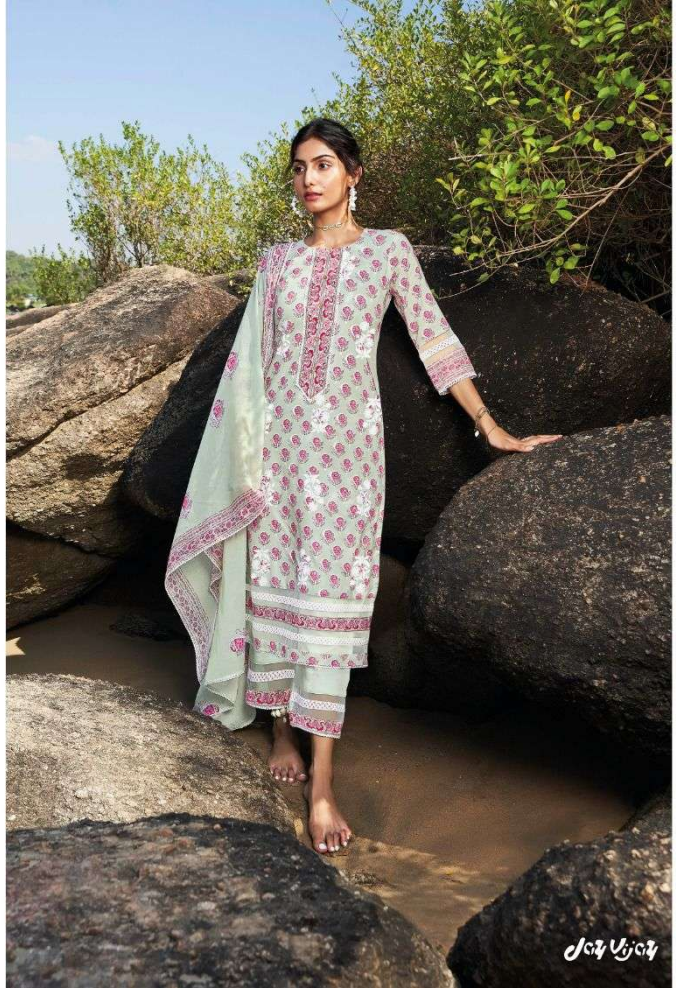

7688

Jay Jays