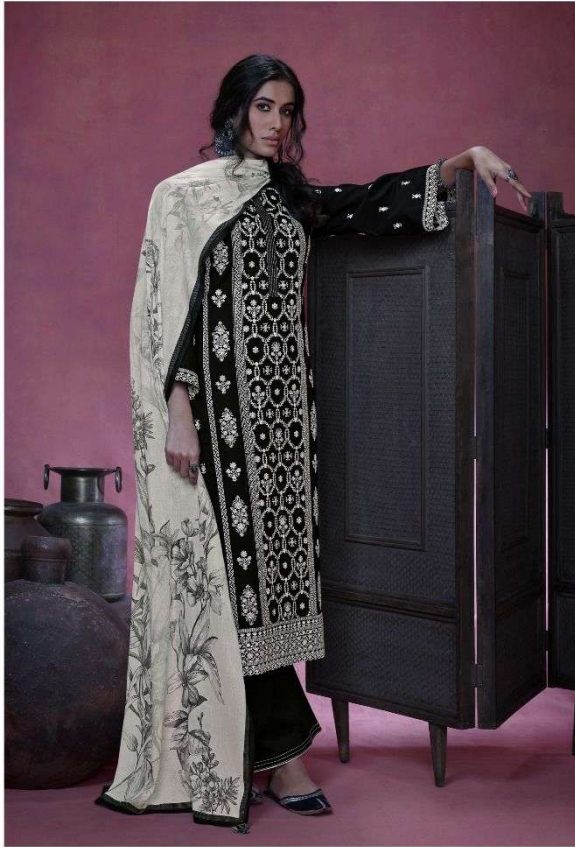

Om.Lex®
REFINING ETHNICITY

LASYA

Om.Lex®
REFINING ETHNICITY

LASYA

1481-A

1481-B

Om.lex[®]
REFINING ETHNICITY
LASYA

DESIGN	PRICE	DESCRIPTION
1481-A	1795/-	<p>~ TOP ~</p> <p>LAWN COTTON WITH PANEL EMBROIDERY</p>
1481-B	1795/-	<p>~ DUPATTA ~</p> <p>MALMAL COTTON DIGITAL PRINT</p>
		<p>~ BOTTOM ~</p> <p>HEAVY LAWN COTTON</p>

TOTAL PCS : 2 | TOTAL AMOUNT : 3590/-

LASYA

DESIGN NO.
1481-A & 1481-B

TOP:

LAWN COTTON WITH
PANEL EMBROIDERY

DUPATTA:

MALMAL COTTON DIGITAL PRINT

BOTTOM: