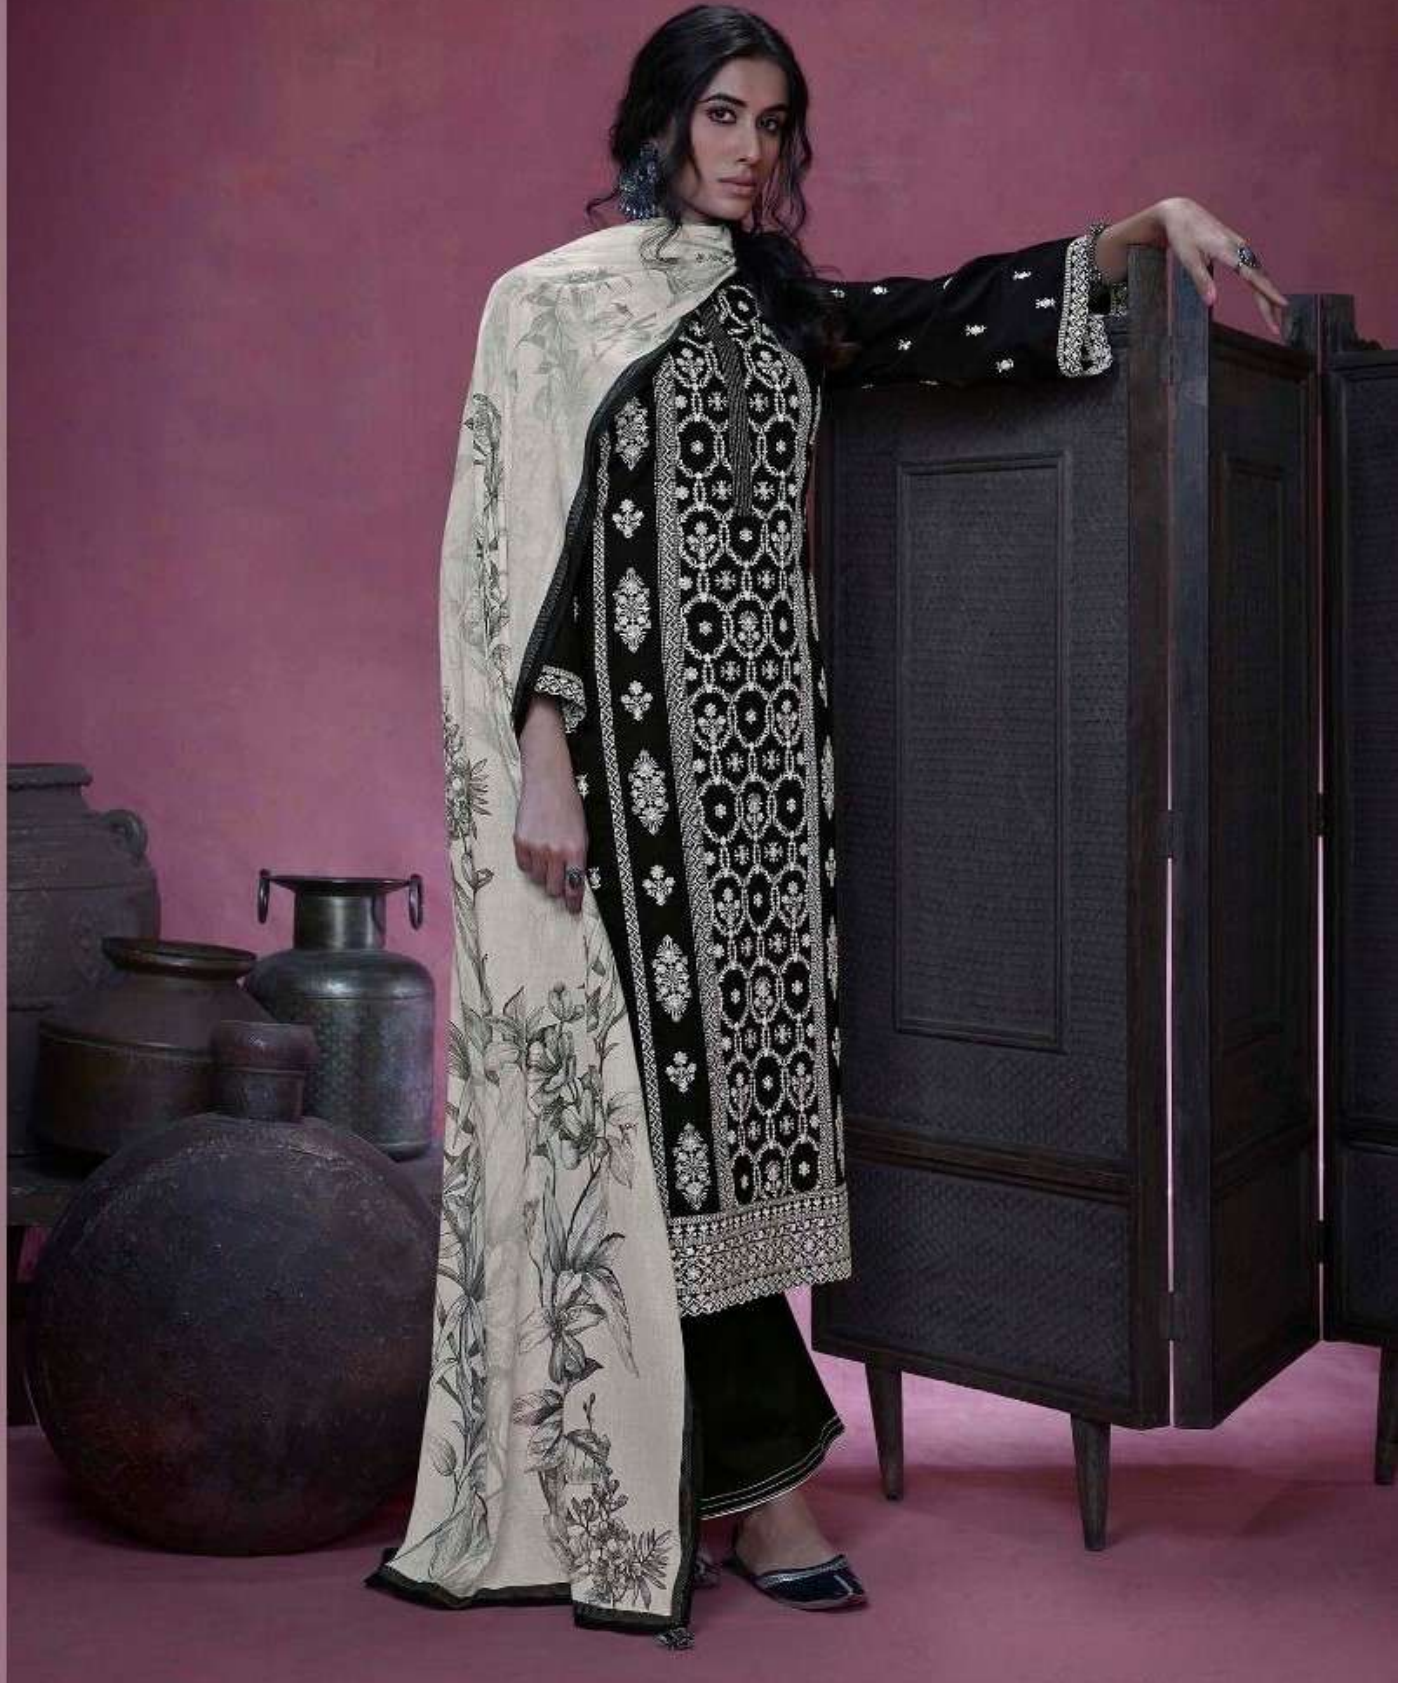

Om.Lex[®]
REFINING ETHNICITY

LASYA

Om.Lex[®]
REFINING ETHNICITY

LASYA

1481-A

1481-B

Om.lex[®]
REFINING ETHNICITY
LASYA

DESIGN	PRICE	DESCRIPTION
1481-A	1795/-	<p>~ TOP ~</p> <p>LAWN COTTON WITH PANEL EMBROIDERY</p>
1481-B	1795/-	<p>~ DUPATTA ~</p> <p>MALMAL COTTON DIGITAL PRINT</p>
		<p>~ BOTTOM ~</p> <p>HEAVY LAWN COTTON</p>

TOTAL PCS : 2 | TOTAL AMOUNT : 3590/-

LASYA

DESIGN NO.
1481-A & 1481-B

TOP:

LAWN COTTON WITH
PANEL EMBROIDERY

DUPATTA:

MALMAL COTTON DIGITAL PRINT

BOTTOM: