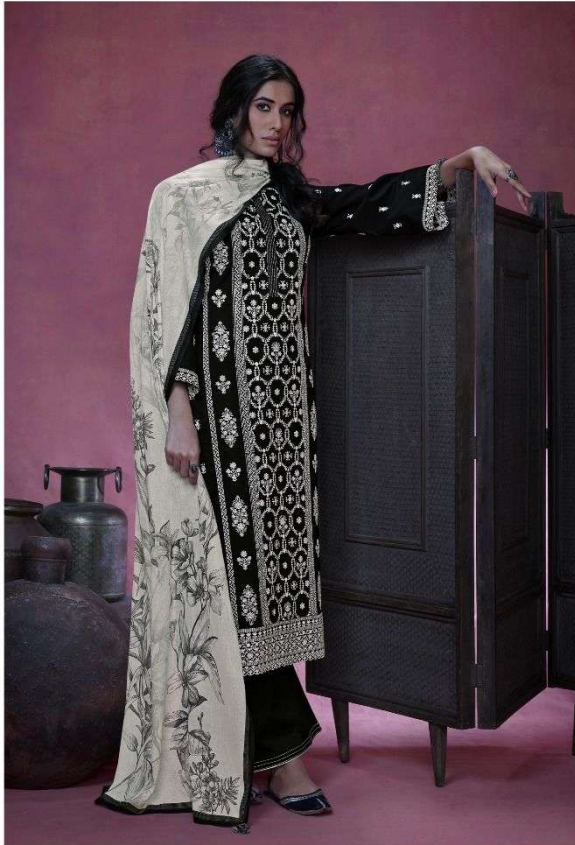

Om.Lex[®]
REFINING ETHNICITY

LASYA

Om.Lex[®]
REFINING ETHNICITY

LASYA

1481-A

1481-B

Om.lex[®]
REFINING ETHNICITY
LASYA

DESIGN	PRICE	DESCRIPTION
1481-A	1795/-	<p>~ TOP ~</p> <p>LAWN COTTON WITH PANEL EMBROIDERY</p>
1481-B	1795/-	<p>~ DUPATTA ~</p> <p>MALMAL COTTON DIGITAL PRINT</p>
		<p>~ BOTTOM ~</p> <p>HEAVY LAWN COTTON</p>

TOTAL PCS : 2 | TOTAL AMOUNT : 3590/-

LASYA

DESIGN NO.
1481-A & 1481-B

TOP:

LAWN COTTON WITH
PANEL EMBROIDERY

DUPATTA:

MALMAL COTTON DIGITAL PRINT

BOTTOM: