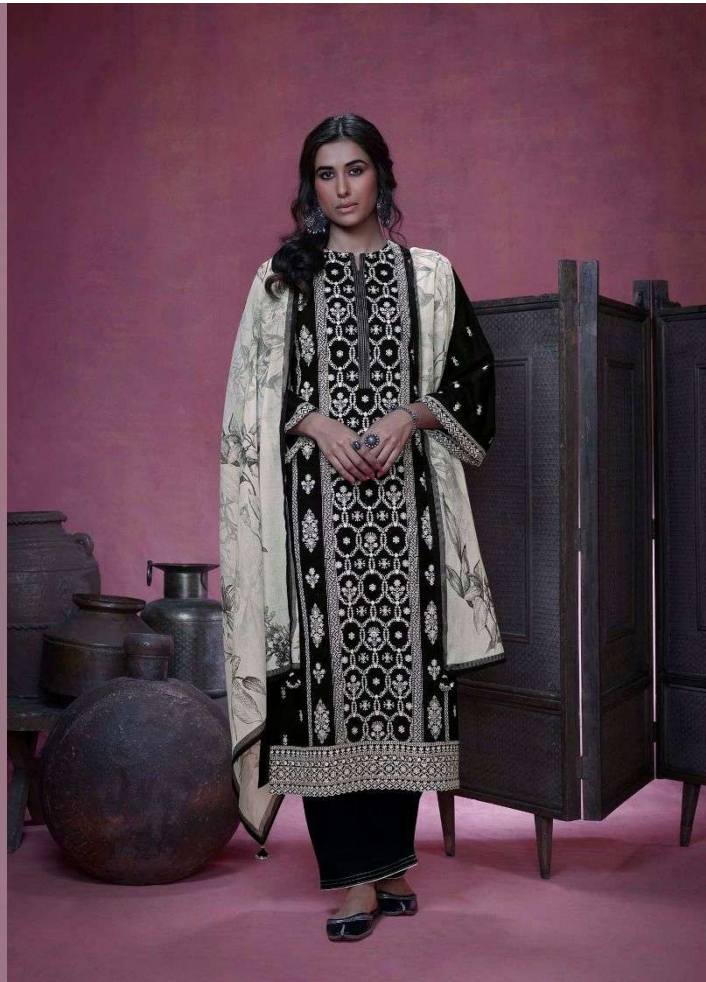

Om.Lex®
REFINING ETHNICITY

LASYA

Om.Lex®
REFINING ETHNICITY

LASYA

1481-A

1481-B

Om.lex[®]
REFINING ETHNICITY
LASYA

DESIGN	PRICE	DESCRIPTION
1481-A	1795/-	<p>~ TOP ~</p> <p>LAWN COTTON WITH PANEL EMBROIDERY</p>
1481-B	1795/-	<p>~ DUPATTA ~</p> <p>MALMAL COTTON DIGITAL PRINT</p>
		<p>~ BOTTOM ~</p> <p>HEAVY LAWN COTTON</p>

TOTAL PCS : 2 | TOTAL AMOUNT : 3590/-

LASYA

DESIGN NO.
1481-A & 1481-B

TOP:

LAWN COTTON WITH
PANEL EMBROIDERY

DUPATTA:

MALMAL COTTON DIGITAL PRINT

BOTTOM: