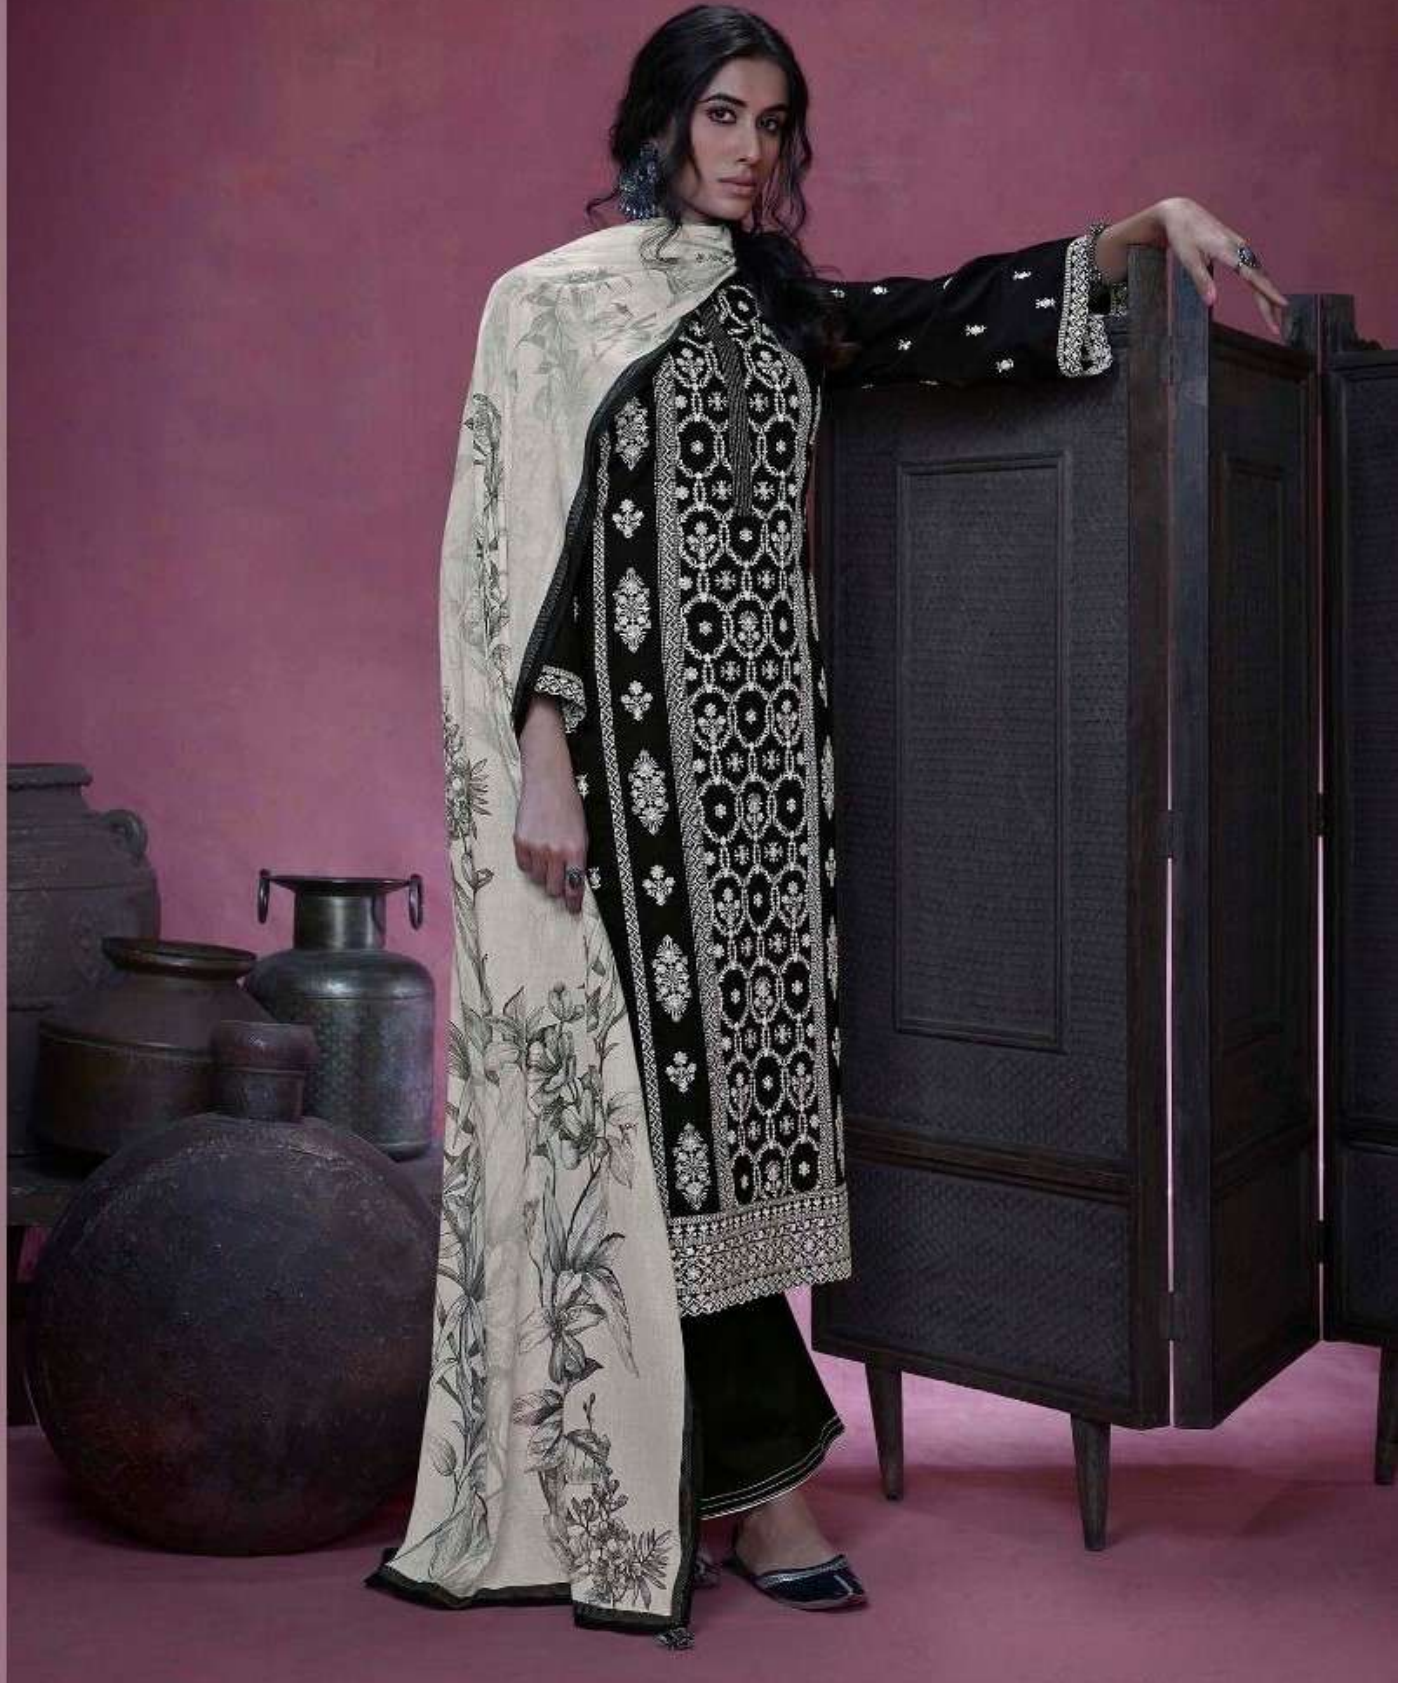

Om.Lex®
REFINING ETHNICITY

LASYA

Om.Lex®
REFINING ETHNICITY

LASYA

1481-A

1481-B

Om.lex[®]
REFINING ETHNICITY
LASYA

DESIGN	PRICE	DESCRIPTION
1481-A	1795/-	<p>~ TOP ~</p> <p>LAWN COTTON WITH PANEL EMBROIDERY</p>
1481-B	1795/-	<p>~ DUPATTA ~</p> <p>MALMAL COTTON DIGITAL PRINT</p>
		<p>~ BOTTOM ~</p> <p>HEAVY LAWN COTTON</p>

TOTAL PCS : 2 | TOTAL AMOUNT : 3590/-

LASYA

DESIGN NO.
1481-A & 1481-B

TOP:

LAWN COTTON WITH
PANEL EMBROIDERY

DUPATTA:

MALMAL COTTON DIGITAL PRINT

BOTTOM: