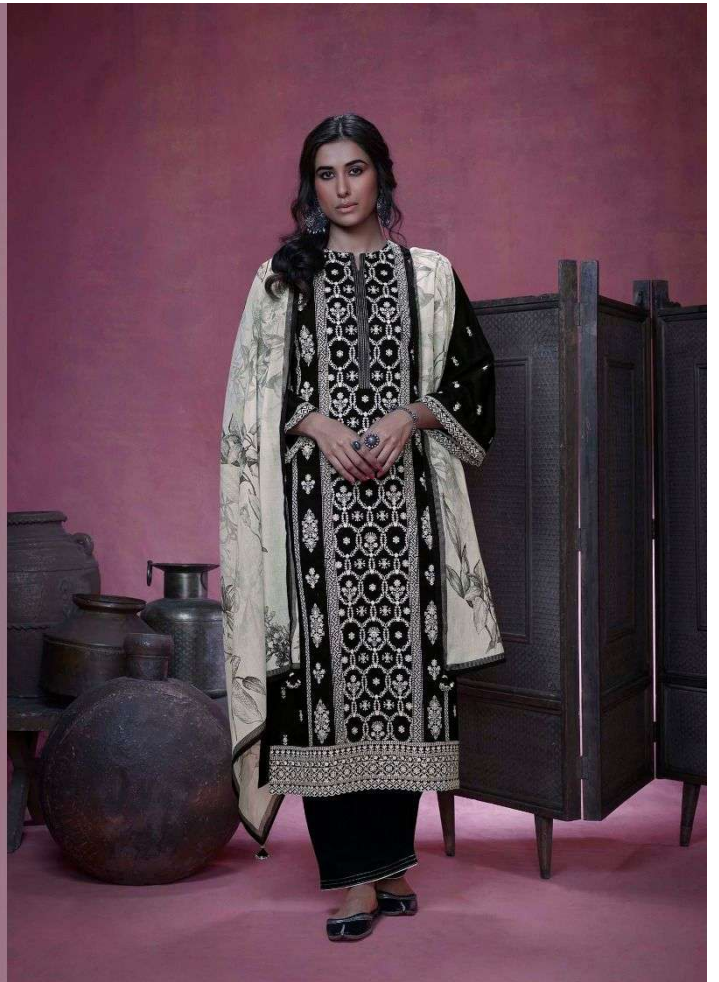

Om.Lex[®]
REFINING ETHNICITY

LASYA

Om.Lex[®]
REFINING ETHNICITY

LASYA

1481-A

1481-B

Om.lex[®]
REFINING ETHNICITY
LASYA

DESIGN	PRICE	DESCRIPTION
1481-A	1795/-	<p>~ TOP ~</p> <p>LAWN COTTON WITH PANEL EMBROIDERY</p>
1481-B	1795/-	<p>~ DUPATTA ~</p> <p>MALMAL COTTON DIGITAL PRINT</p>
		<p>~ BOTTOM ~</p> <p>HEAVY LAWN COTTON</p>

TOTAL PCS : 2 | TOTAL AMOUNT : 3590/-

LASYA

DESIGN NO.
1481-A & 1481-B

TOP:

LAWN COTTON WITH
PANEL EMBROIDERY

DUPATTA:

MALMAL COTTON DIGITAL PRINT

BOTTOM: