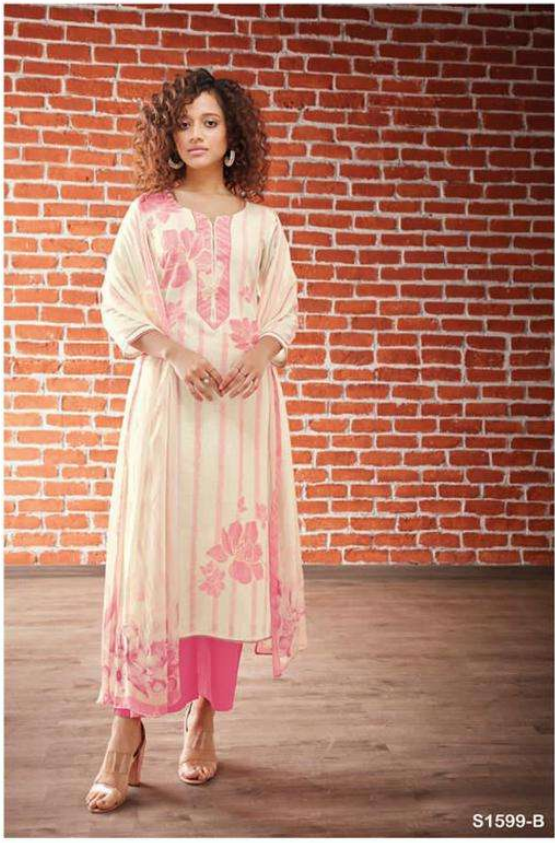

S1599-A

S1599-B

Ganga®

S1599-B

S1599-B

PRODUCT NAME	<b>ADYA</b>
D.NO.	S1599
DESCRIPTION	<p><b>TOP</b> PREMIUM COTTON LINEN PRINTED WITH EMBROIDERY &amp; HAND WORK AND COTTON LACE</p> <p><b>BOTTOM</b> PREMIUM COTTON SOLID</p> <p><b>DUPATTA</b> PURE CHIFFON PRINTED</p>
HSN CODE	<b>520851</b>
WHOLESALE PRICE	<b>1590/- EACH+GST(EXTRA)</b>