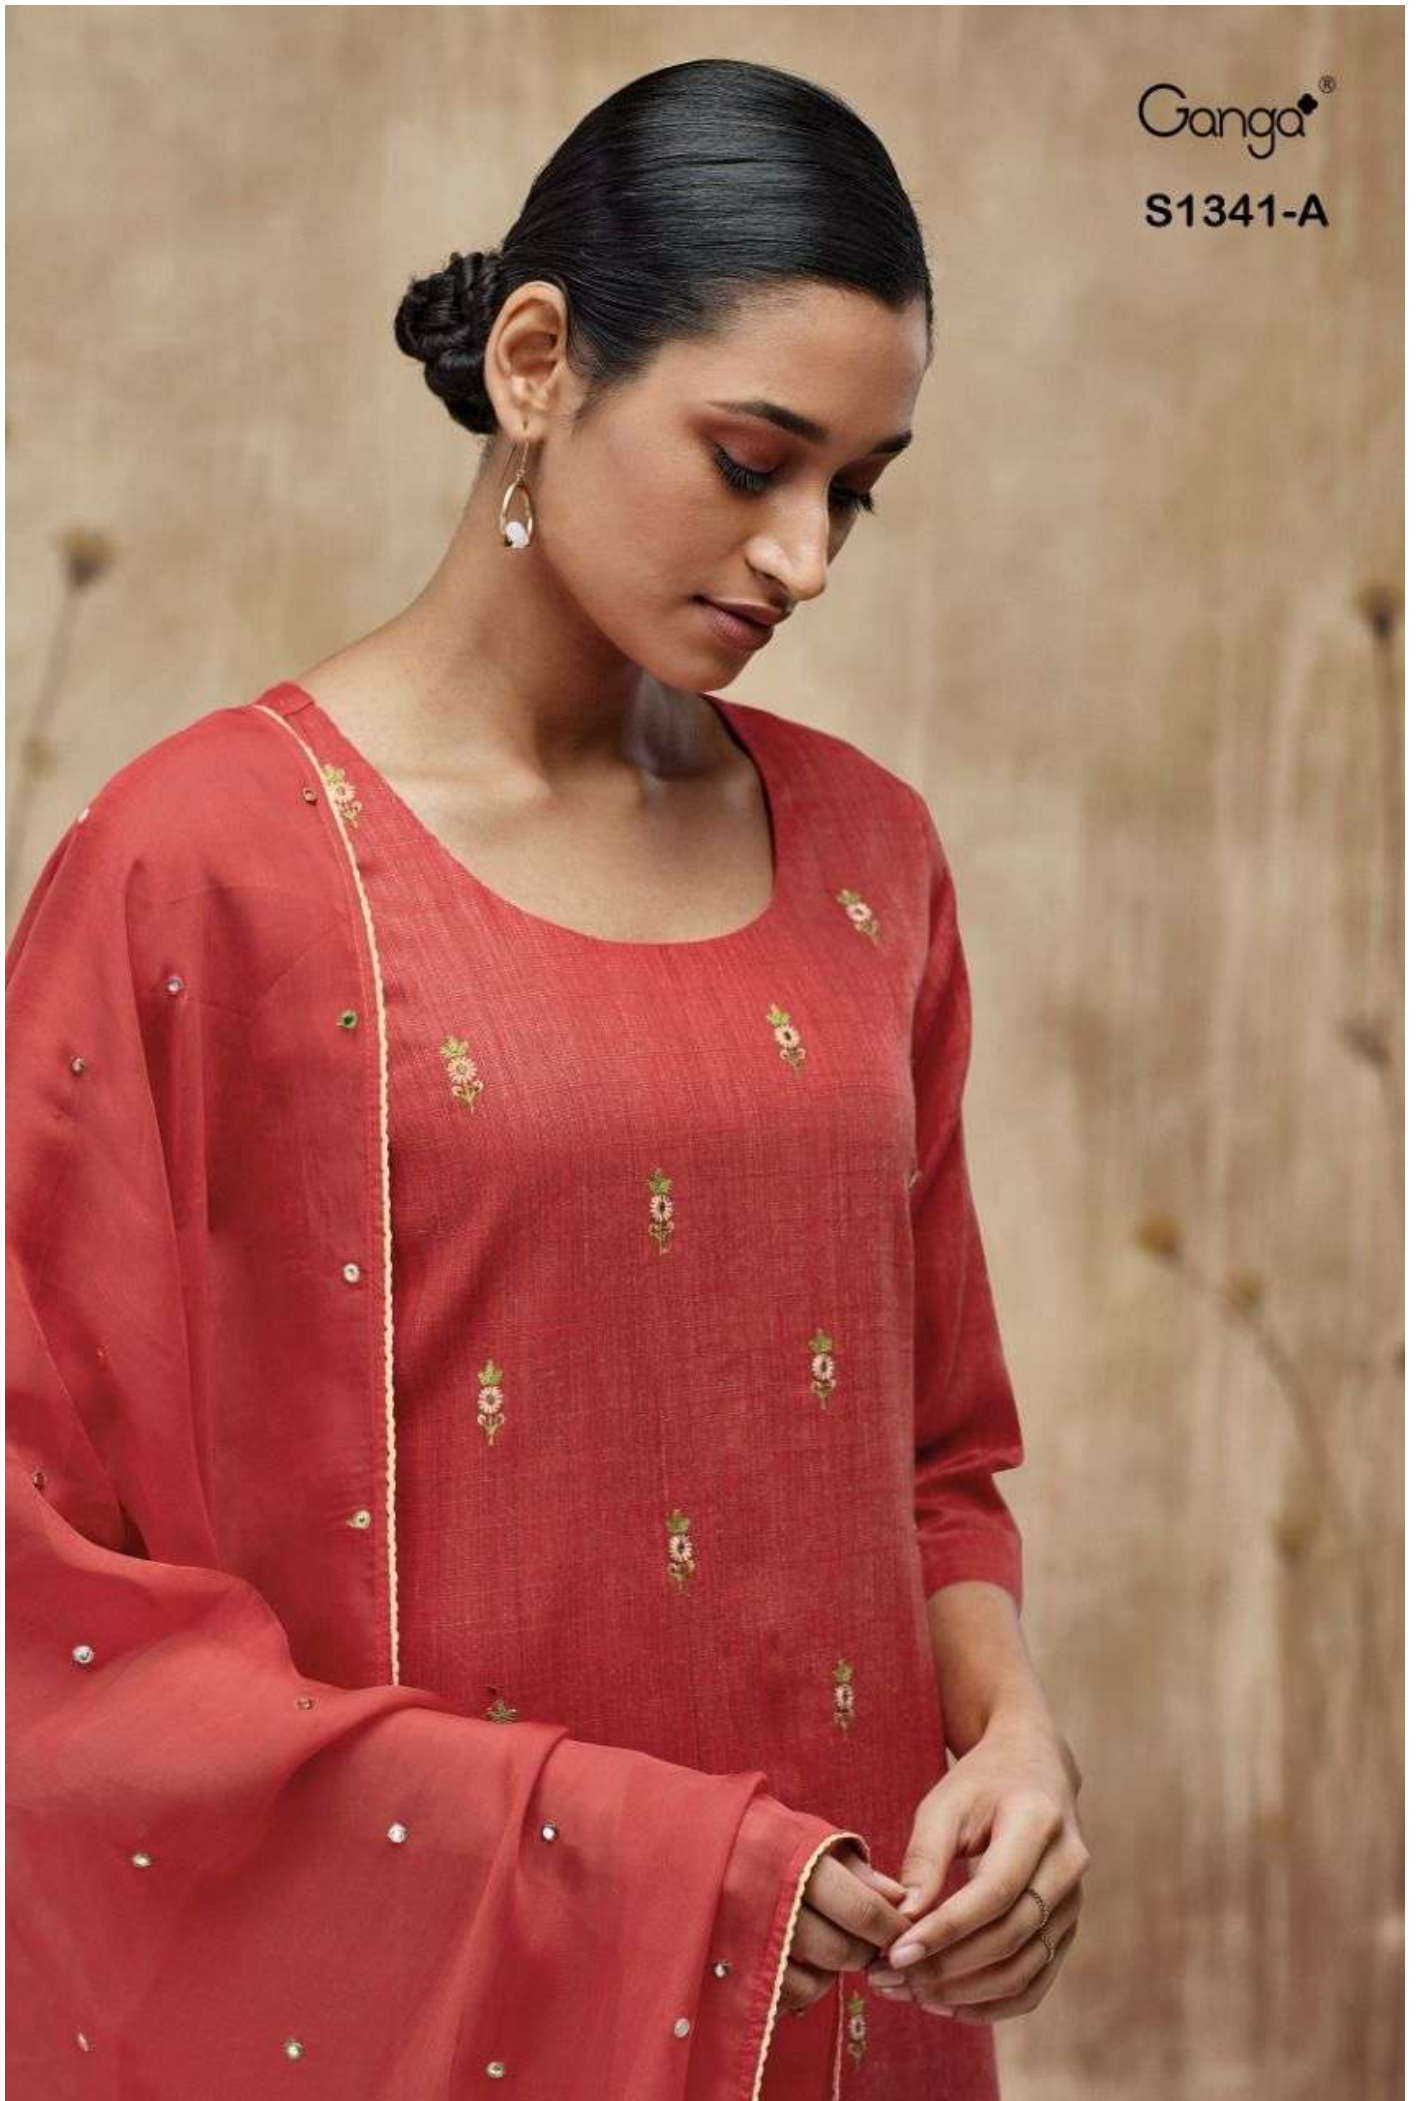

Ganga®

S1341-A

Ganga®

D.NO.S1341
MAHONIA

Ganga®

S1341-A

Ganga®

S1341-B

Ganga®

S1341-A

Ganga®

S1341-B

S1341-A

PRODUCT NAME	MAHONIA
D.NO.	S1341
DESCRIPTION	<p>TOP PREMIUM WOVEN SLAB DYED WITH EMBROIDERY</p> <p>BOTTOM PREMIUM COTTON SOLID</p> <p>DUPATTA PURE CHIFFON MIRROR EMBROIDERY AND LACE</p>
HSN CODE	520831
WHOLESALE PRICE	1590/- EACH+GST(EXTRA)