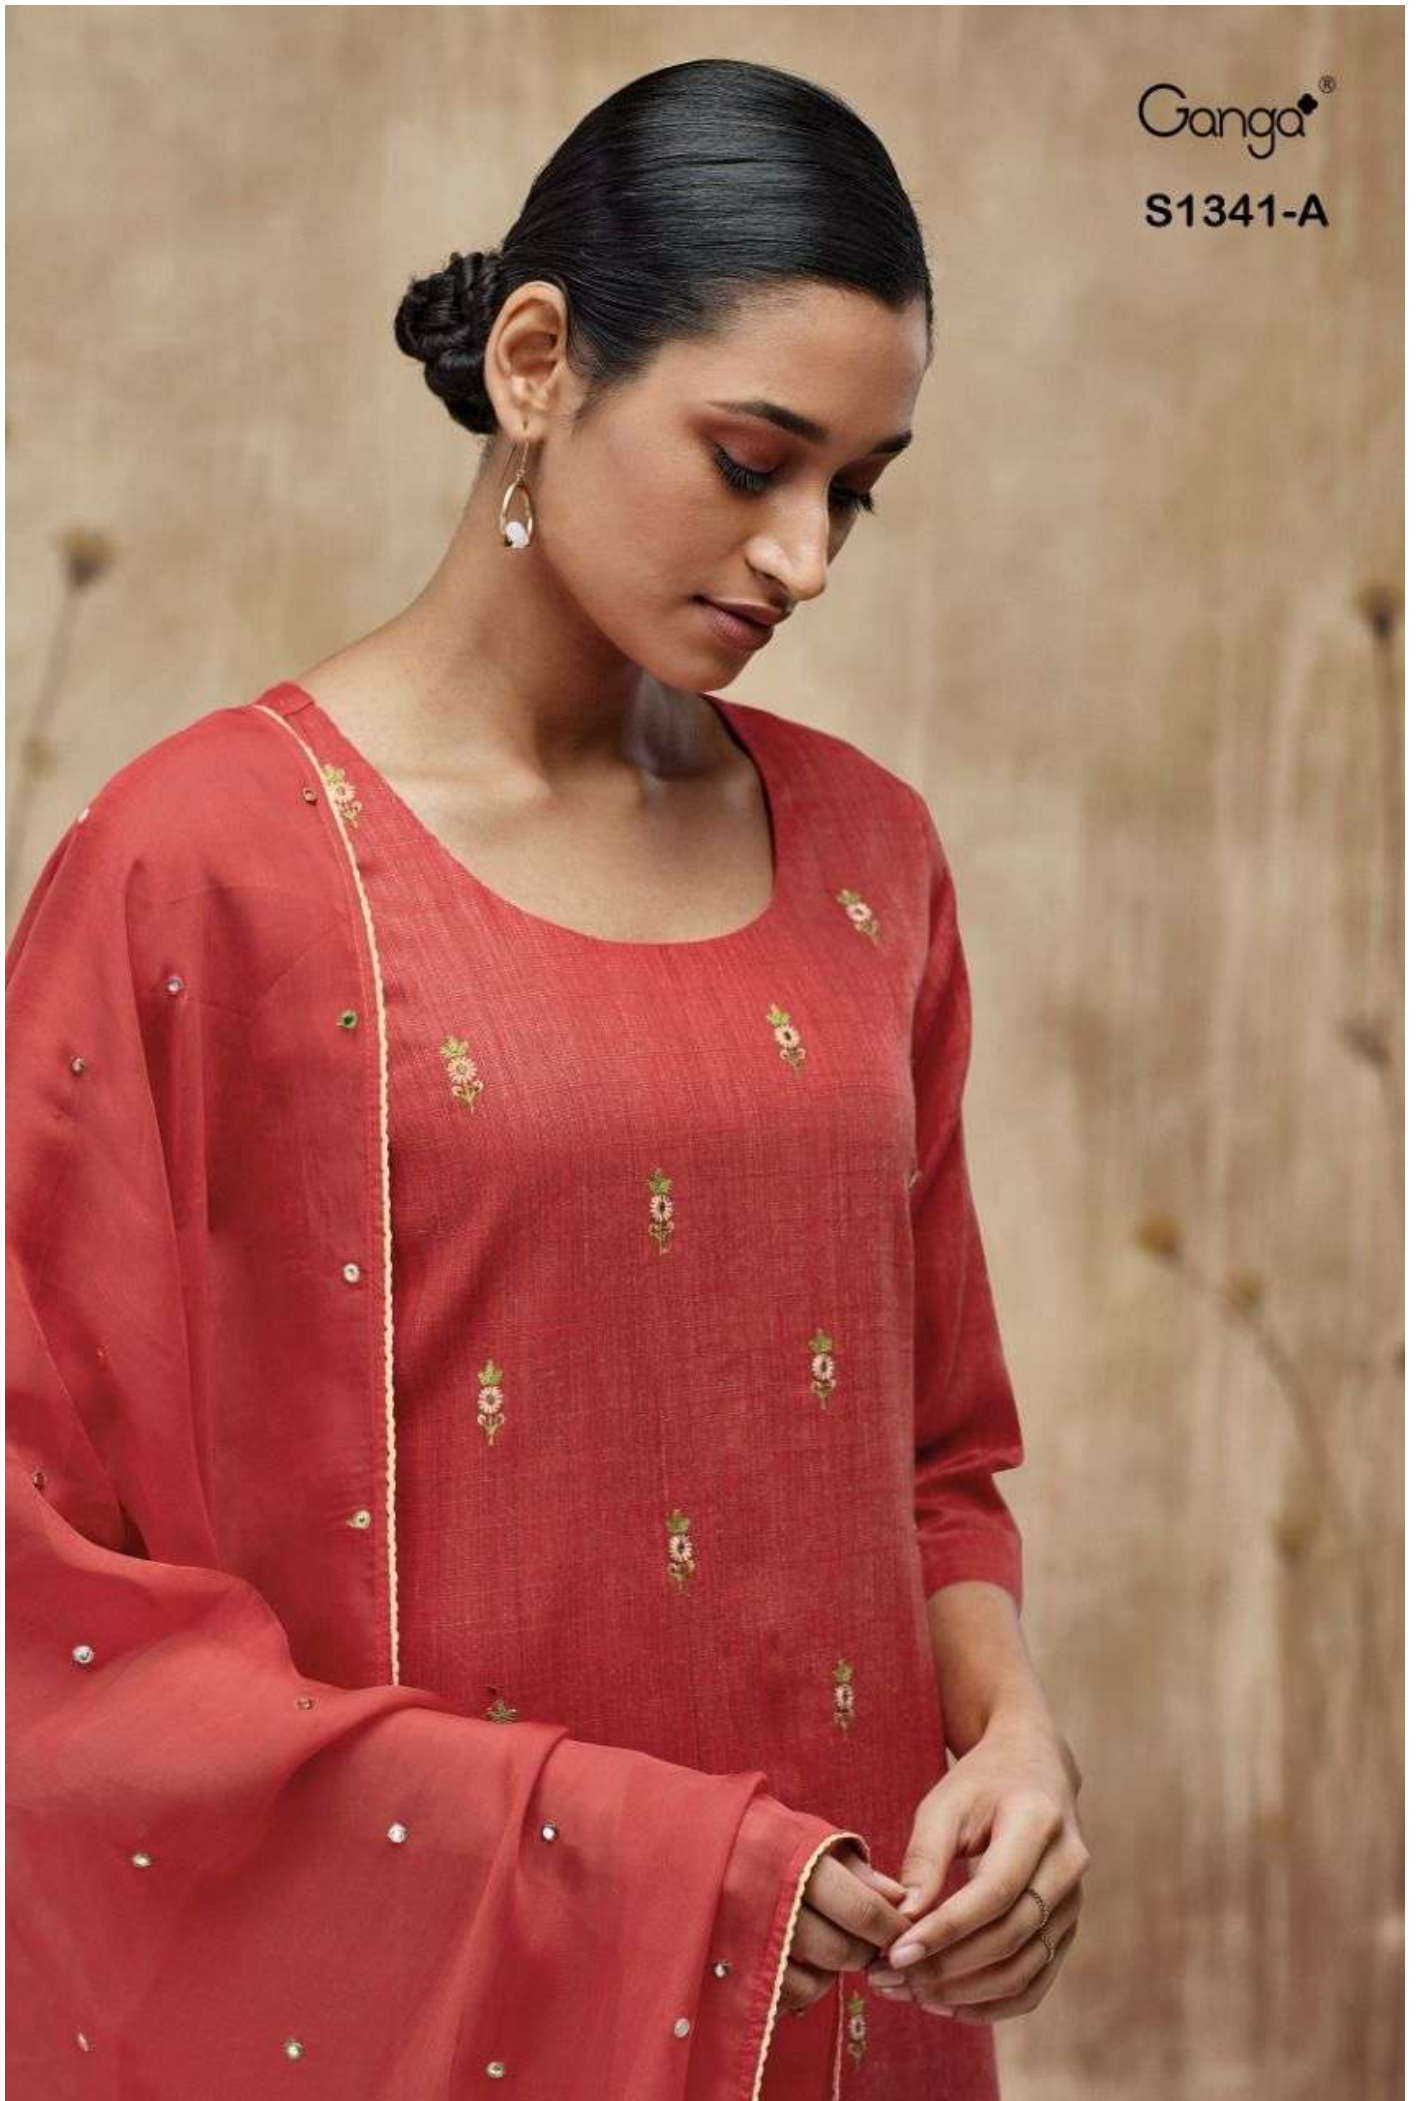

Ganga®

S1341-A

Ganga®

D.NO.S1341  
MAHONIA

Ganga®

S1341-A

Ganga®

S1341-B

Ganga®

S1341-A

Ganga®

S1341-A

PRODUCT NAME	<b>MAHONIA</b>
D.NO.	S1341
DESCRIPTION	<b>TOP</b> PREMIUM WOVEN SLAB DYED WITH EMBROIDERY  <b>BOTTOM</b> PREMIUM COTTON SOLID  <b>DUPATTA</b> PURE CHIFFON MIRROR EMBROIDERY AND LACE
HSN CODE	<b>520831</b>
WHOLESALE PRICE	<b>1590/- EACH+GST(EXTRA)</b>