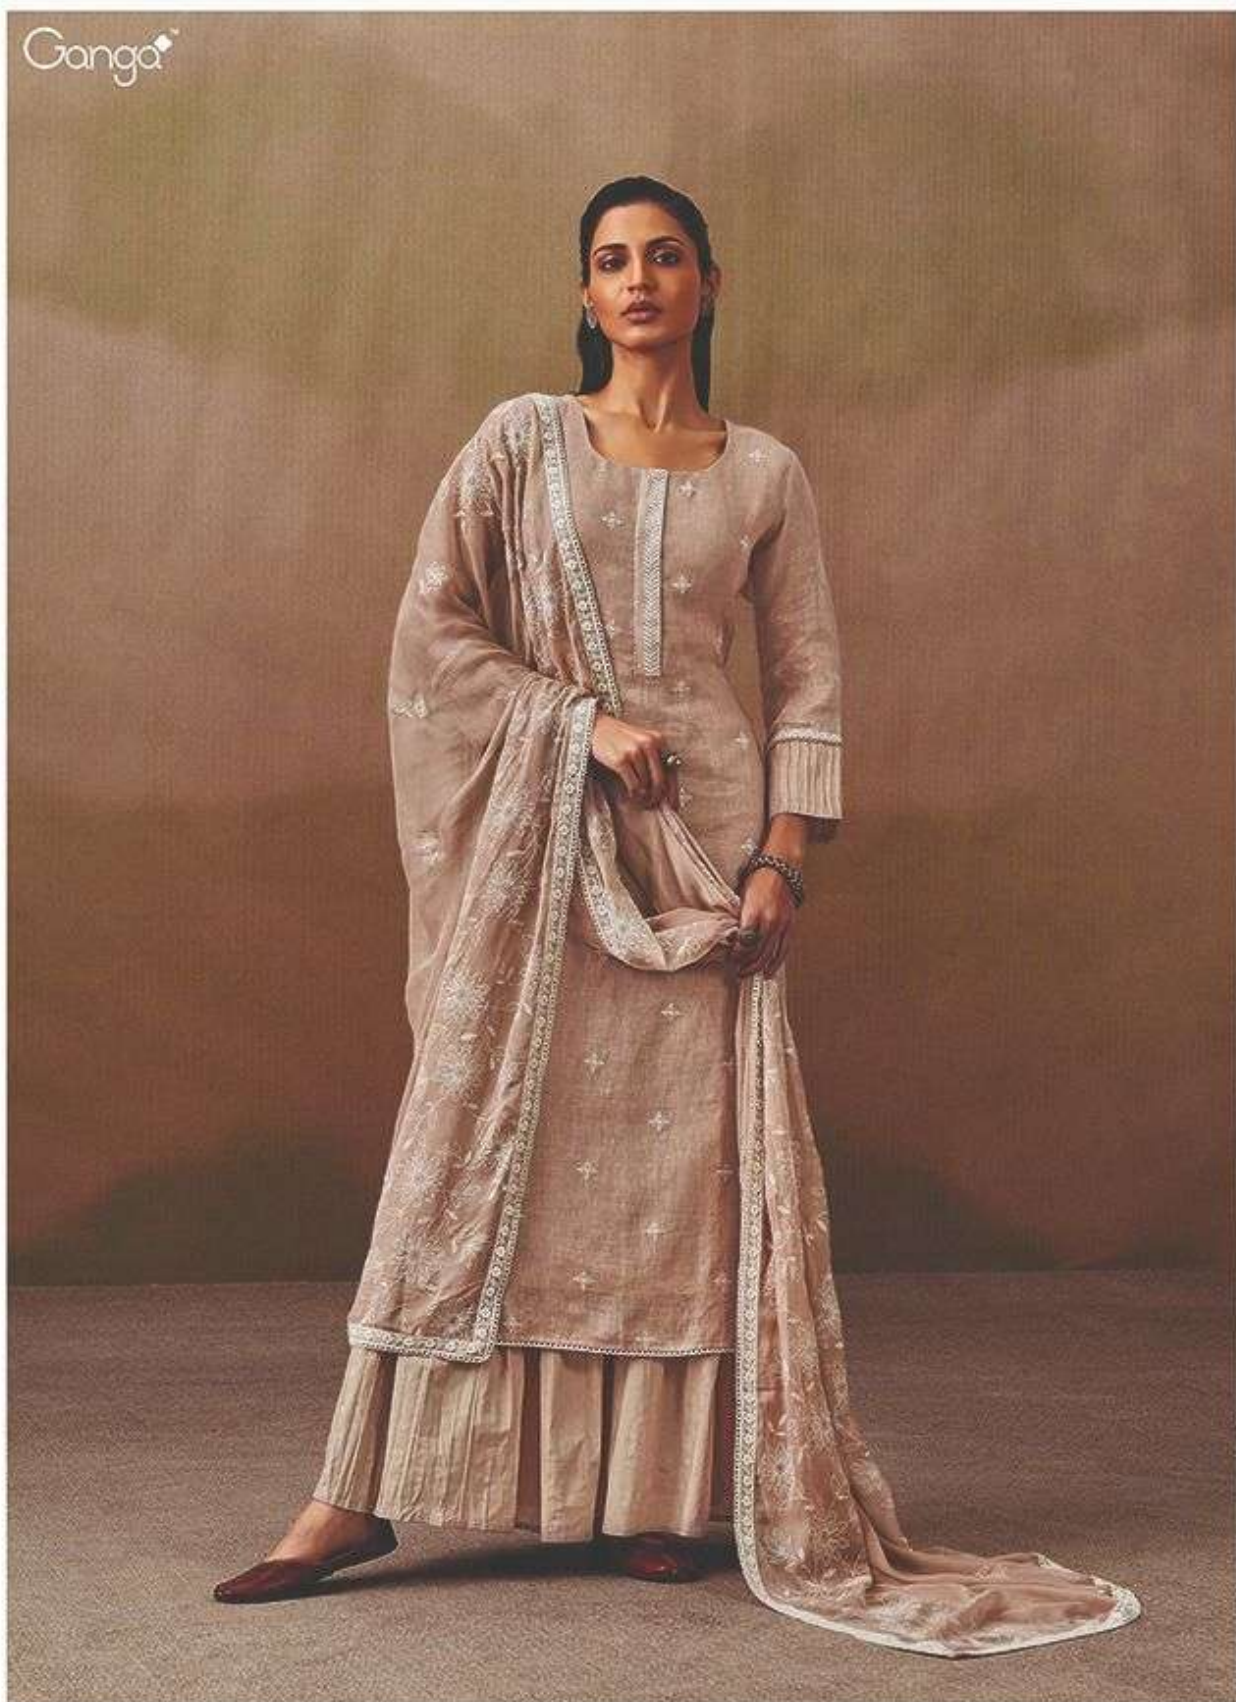

C-1337

Ganga™

**ROSHNI**

Ganga™

C-1338

C-1337

Ganga

C-1339

Ganga

C-1340

Ganga

C-1341

Ganga®

Ganga™

PRODUCT NAME	<b><i>ROSHNI</i></b>
D.NO.	C1337 TO C1342
DESCRIPTION	<p><b>TOP</b> PREMIUM PURE GOGO LINEN SOLID WITH EMBROIDERY AND HAND WORK</p> <p><b>BOTTOM</b> PREMIUM COTTON SOLID</p> <p><b>DUPATTA</b> PURE CHIFFON PRINT WITH FOUR SIDE EMBROIDERY LACE</p>
HSN CODE	<b>520831</b>
WHOLESALE PRICE	<b>1995/- EACH+GST(EXTRA)</b>