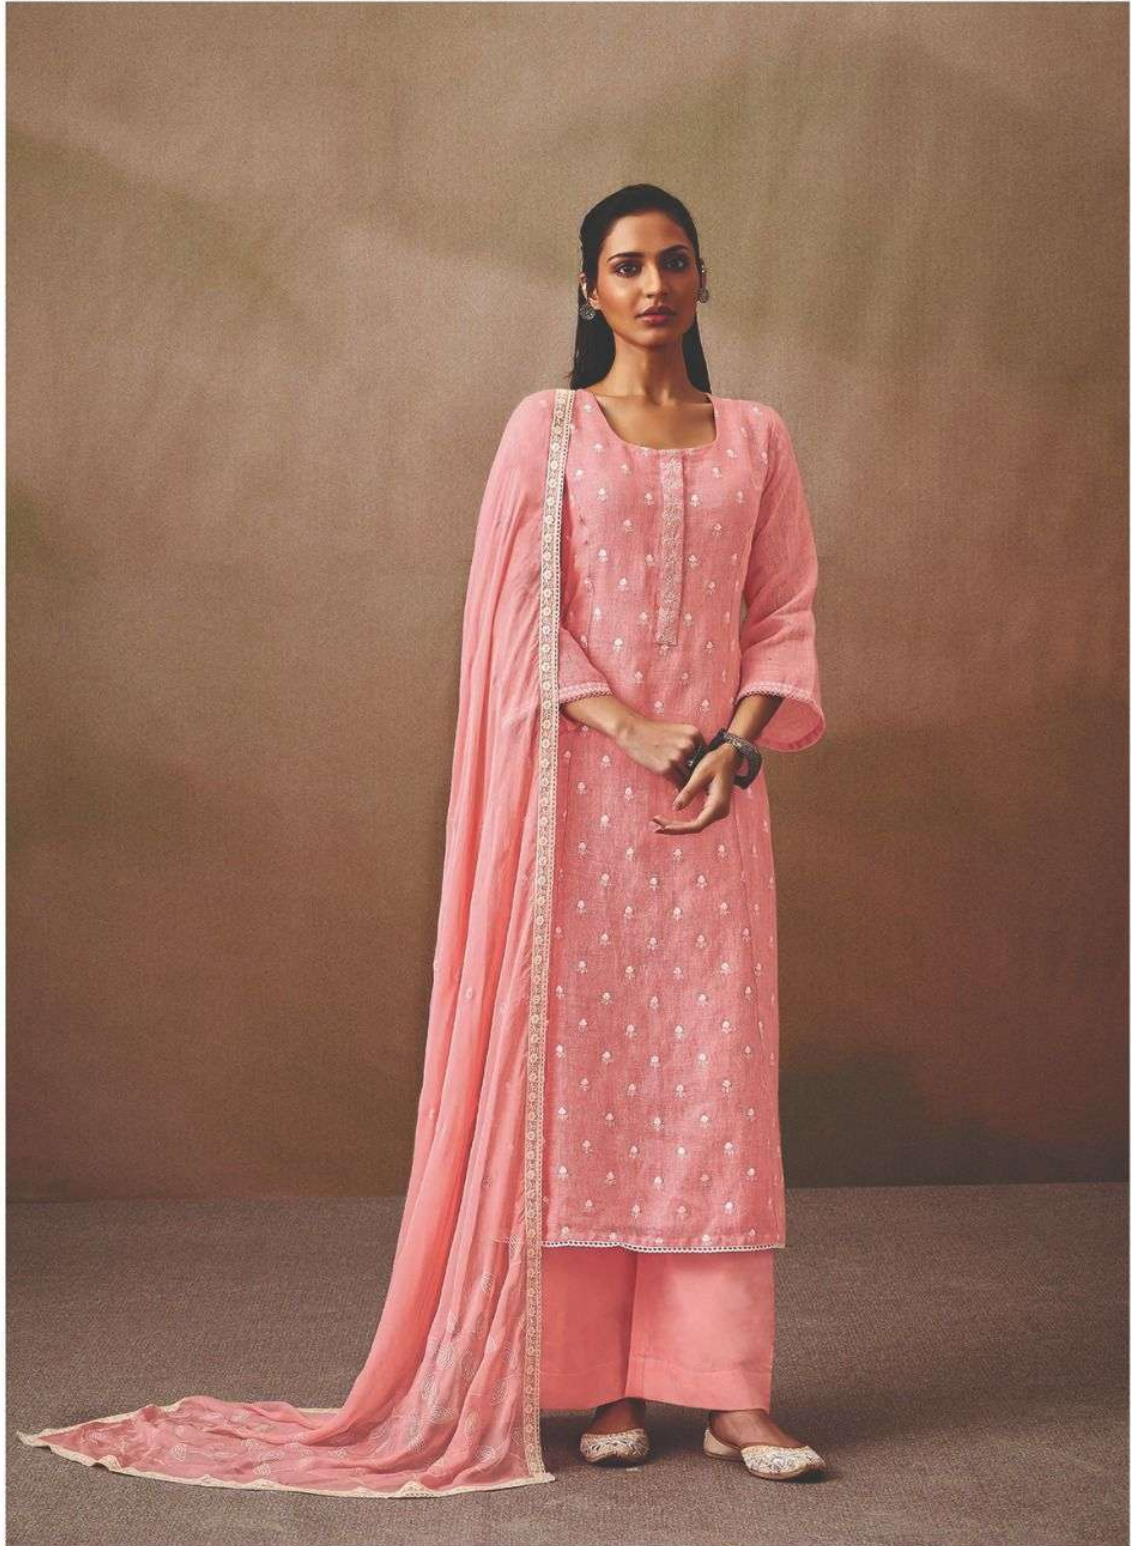

C-1337

Ganga™

**ROSHNI**

Ganga™

C-1338

C-1337

Ganga

C-1339

Ganga

C-1340

Ganga

C-1341

Ganga®

Ganga™

PRODUCT NAME	<b><i>ROSHNI</i></b>
D.NO.	C1337 TO C1342
DESCRIPTION	<p><b>TOP</b> PREMIUM PURE GOGO LINEN SOLID WITH EMBROIDERY AND HAND WORK</p> <p><b>BOTTOM</b> PREMIUM COTTON SOLID</p> <p><b>DUPATTA</b> PURE CHIFFON PRINT WITH FOUR SIDE EMBROIDERY LACE</p>
HSN CODE	<b>520831</b>
WHOLESALE PRICE	<b>1995/- EACH+GST(EXTRA)</b>