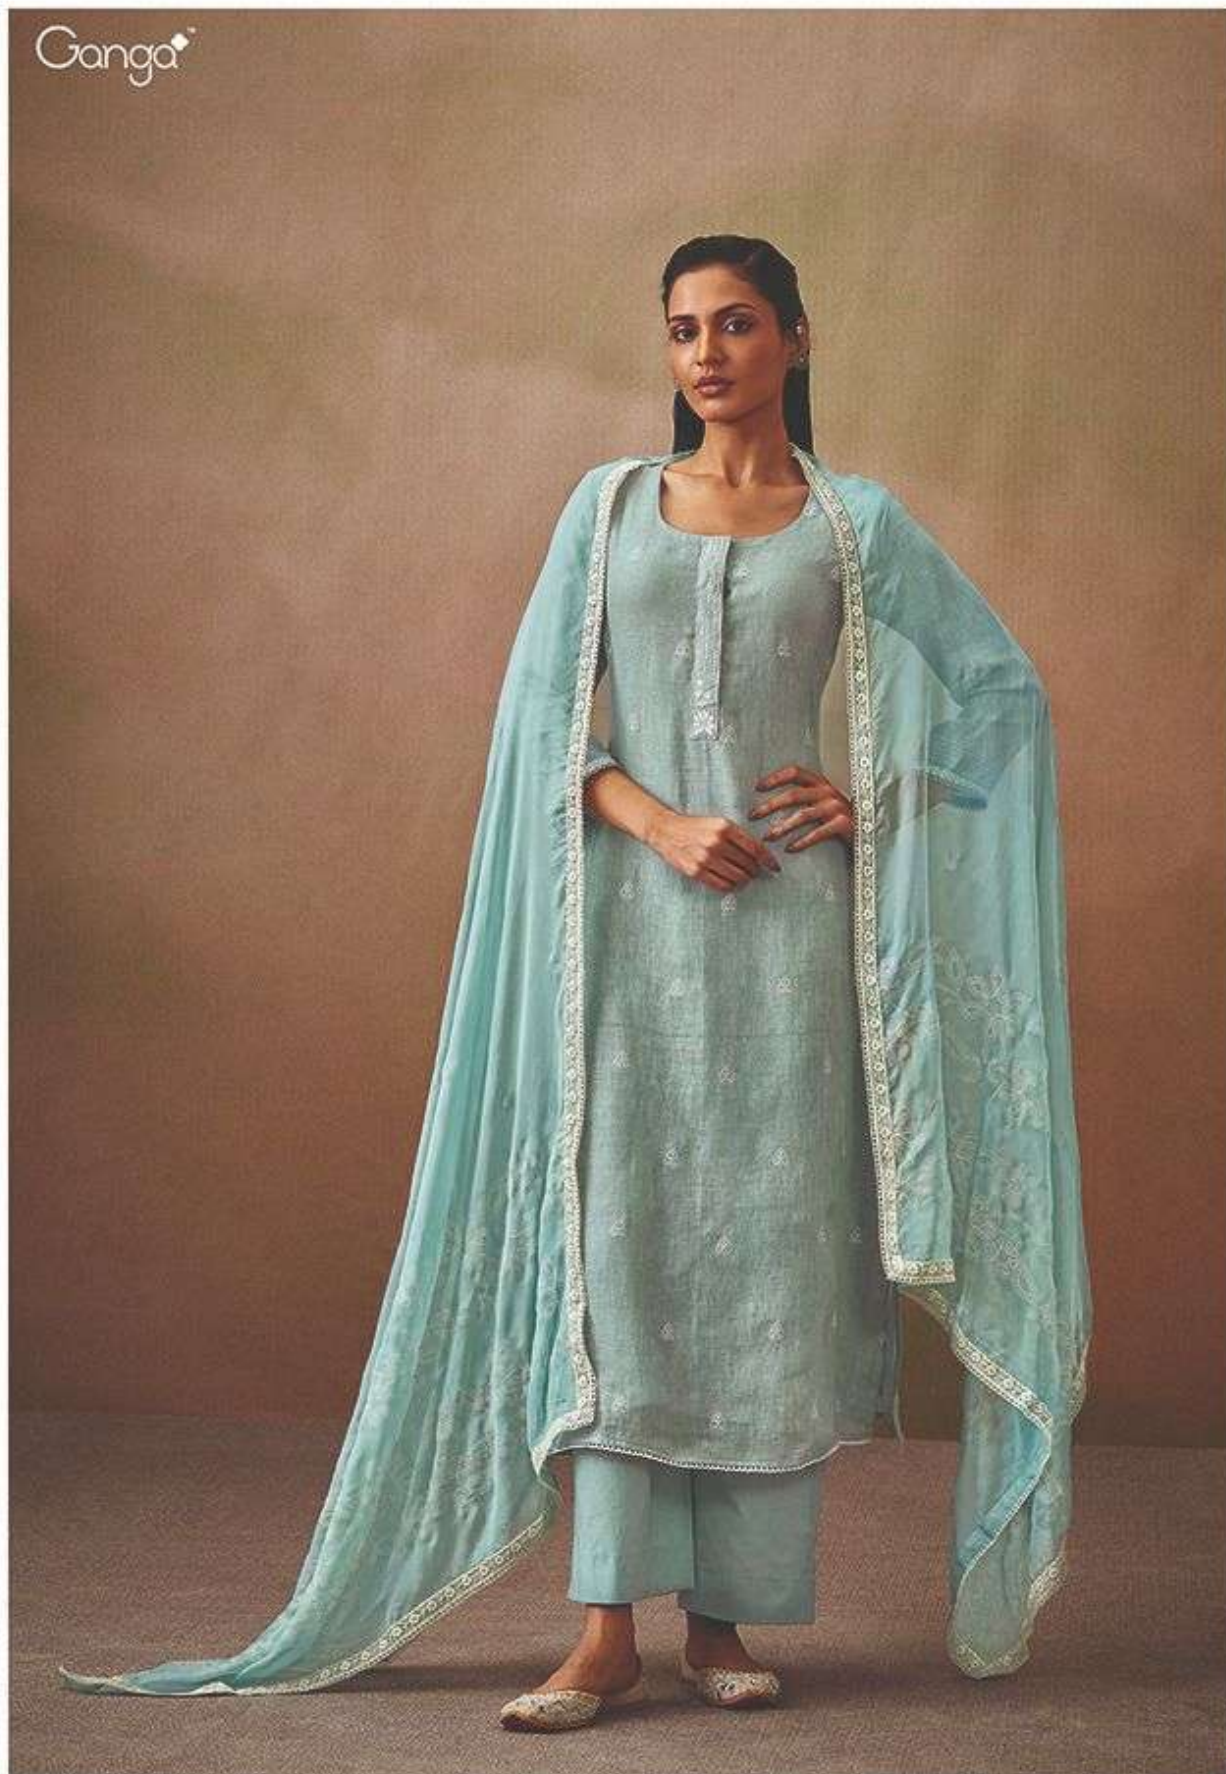

C-1337

Ganga™

**ROSHNI**

Ganga™

C-1338

C-1337

Ganga

C-1339

Ganga

C-1340

Ganga

C-1341

Ganga®

Ganga™

PRODUCT NAME	<b><i>ROSHNI</i></b>
D.NO.	C1337 TO C1342
DESCRIPTION	<p><b>TOP</b> PREMIUM PURE GOGO LINEN SOLID WITH EMBROIDERY AND HAND WORK</p> <p><b>BOTTOM</b> PREMIUM COTTON SOLID</p> <p><b>DUPATTA</b> PURE CHIFFON PRINT WITH FOUR SIDE EMBROIDERY LACE</p>
HSN CODE	<b>520831</b>
WHOLESALE PRICE	<b>1995/- EACH+GST(EXTRA)</b>