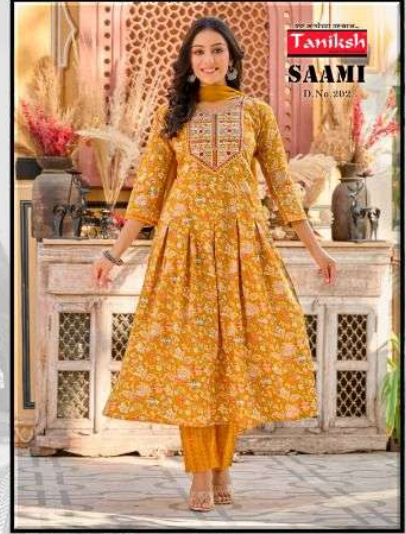

एक अनोखा एहसास...

Taniksh
Exclusive Dress Material

201

202

SAAMI

Volume : 2

203

204