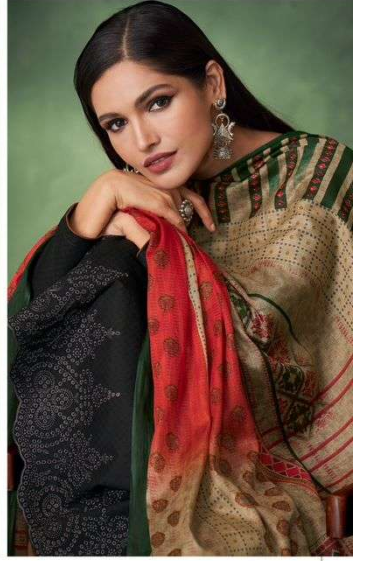

6007 / Adira