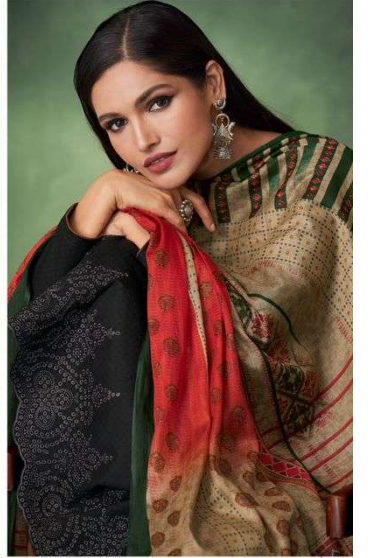

6007 / Adira