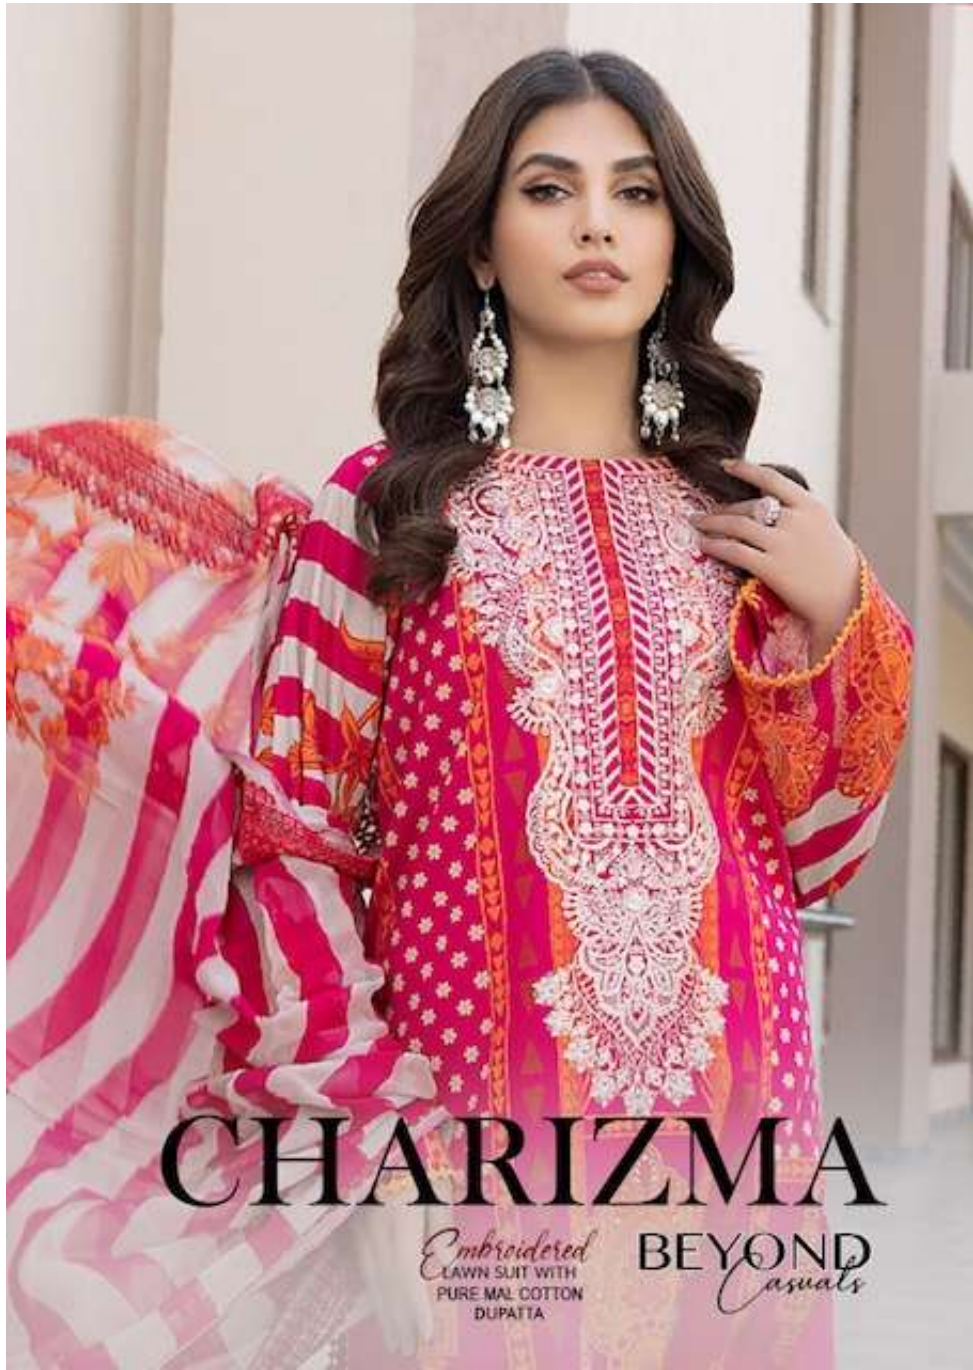

CHARIZMA

Embroidered
LAWN SUIT WITH
PURE MAL COTTON
DUPATTA

BEYOND
Casuals

CHARIZMA

Embroidered
LAWN SUIT WITH
PURE MAL COTTON
DUPATTA

BEYOND
Casuals

THE FAVORITE

FALL FASHION DETAILS

D.No.1111

D.No.1112

D.No.1113

D.No.1114

CHARIZMA

Embroidered
LAWN SUIT WITH
PURE MAL COTTON
DUPATTA

BEYOND
Casuals