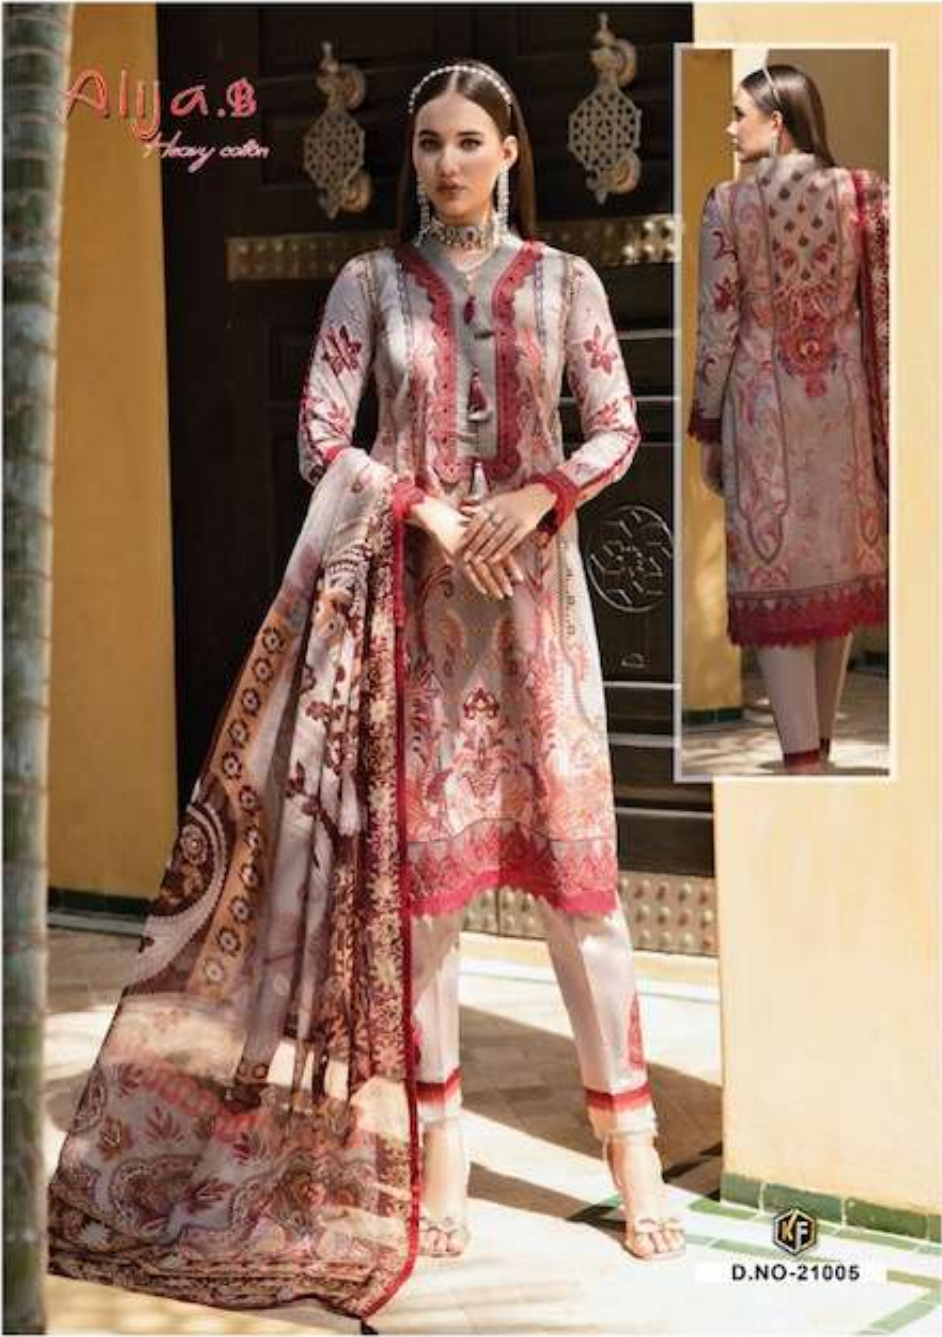

Aliya.B
Heavy cotton

D.NO-21005