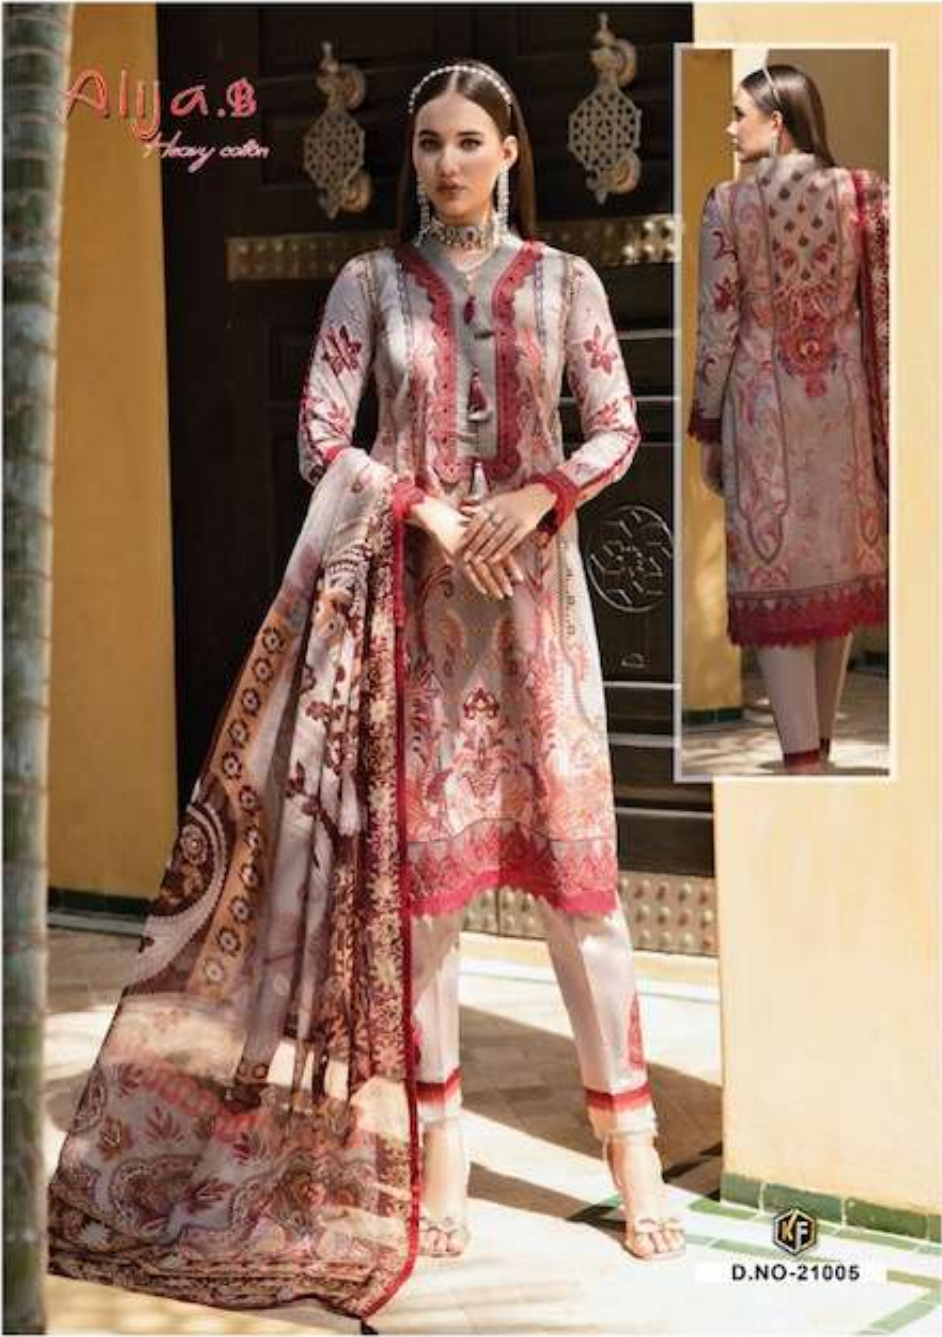

Vol-21

Luxury Heavy Cotton Collection

KEVALFAB

Alija.B  
Heavy cotton

Aliya.S

D.NO-21001

Aliya.9  
Heavy work

D.NO-21002

Aliya.S  
Pakistani fashion

D.NO-21003

Alja.B  
*Handmade*

  
D.NO-21004

Aliya.B  
Heavy cotton

D.NO-21005

D.NO-21001

D.NO-21002

D.NO-21003

D.NO-21004

D.NO-21005

D.NO-21006

KEVALEAB

DIGITAL PRINTED HEAVY COTTON TOP (2.00 MTR)  
DIGITAL PRINTED DUPATTA (2.25 MTR)  
PURE COTTON BOTTOM (2.00 MTR)

Alija.B

Luxury Heavy Cotton Collection