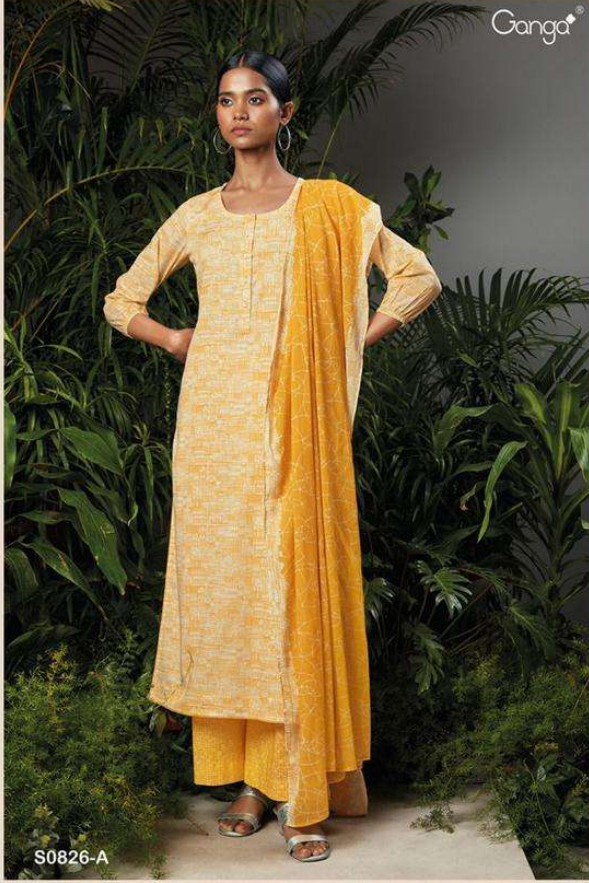

Ganga®

S0826-A

Ganga®

S0826-A

Ganga®

PRODUCT NAME	<b>MELODY (NEW)</b>
D.NO.	S0826
DESCRIPTION	<b>TOP</b> PREMIUM COTTON PRINTED  <b>BOTTOM</b> PREMIUM COTTON PRINTED  <b>DUPATTA</b> FINEST MAL COTTON PRINTED
HSN CODE	<b>520851</b>
WHOLESALE PRICE	<b>1060- EACH+GST(EXTRA)</b>

S0826-A

Ganga®

D.NO.S0826  
MELODY

Ganga®

S0826-B

Ganga®

S0826-C

Ganga®