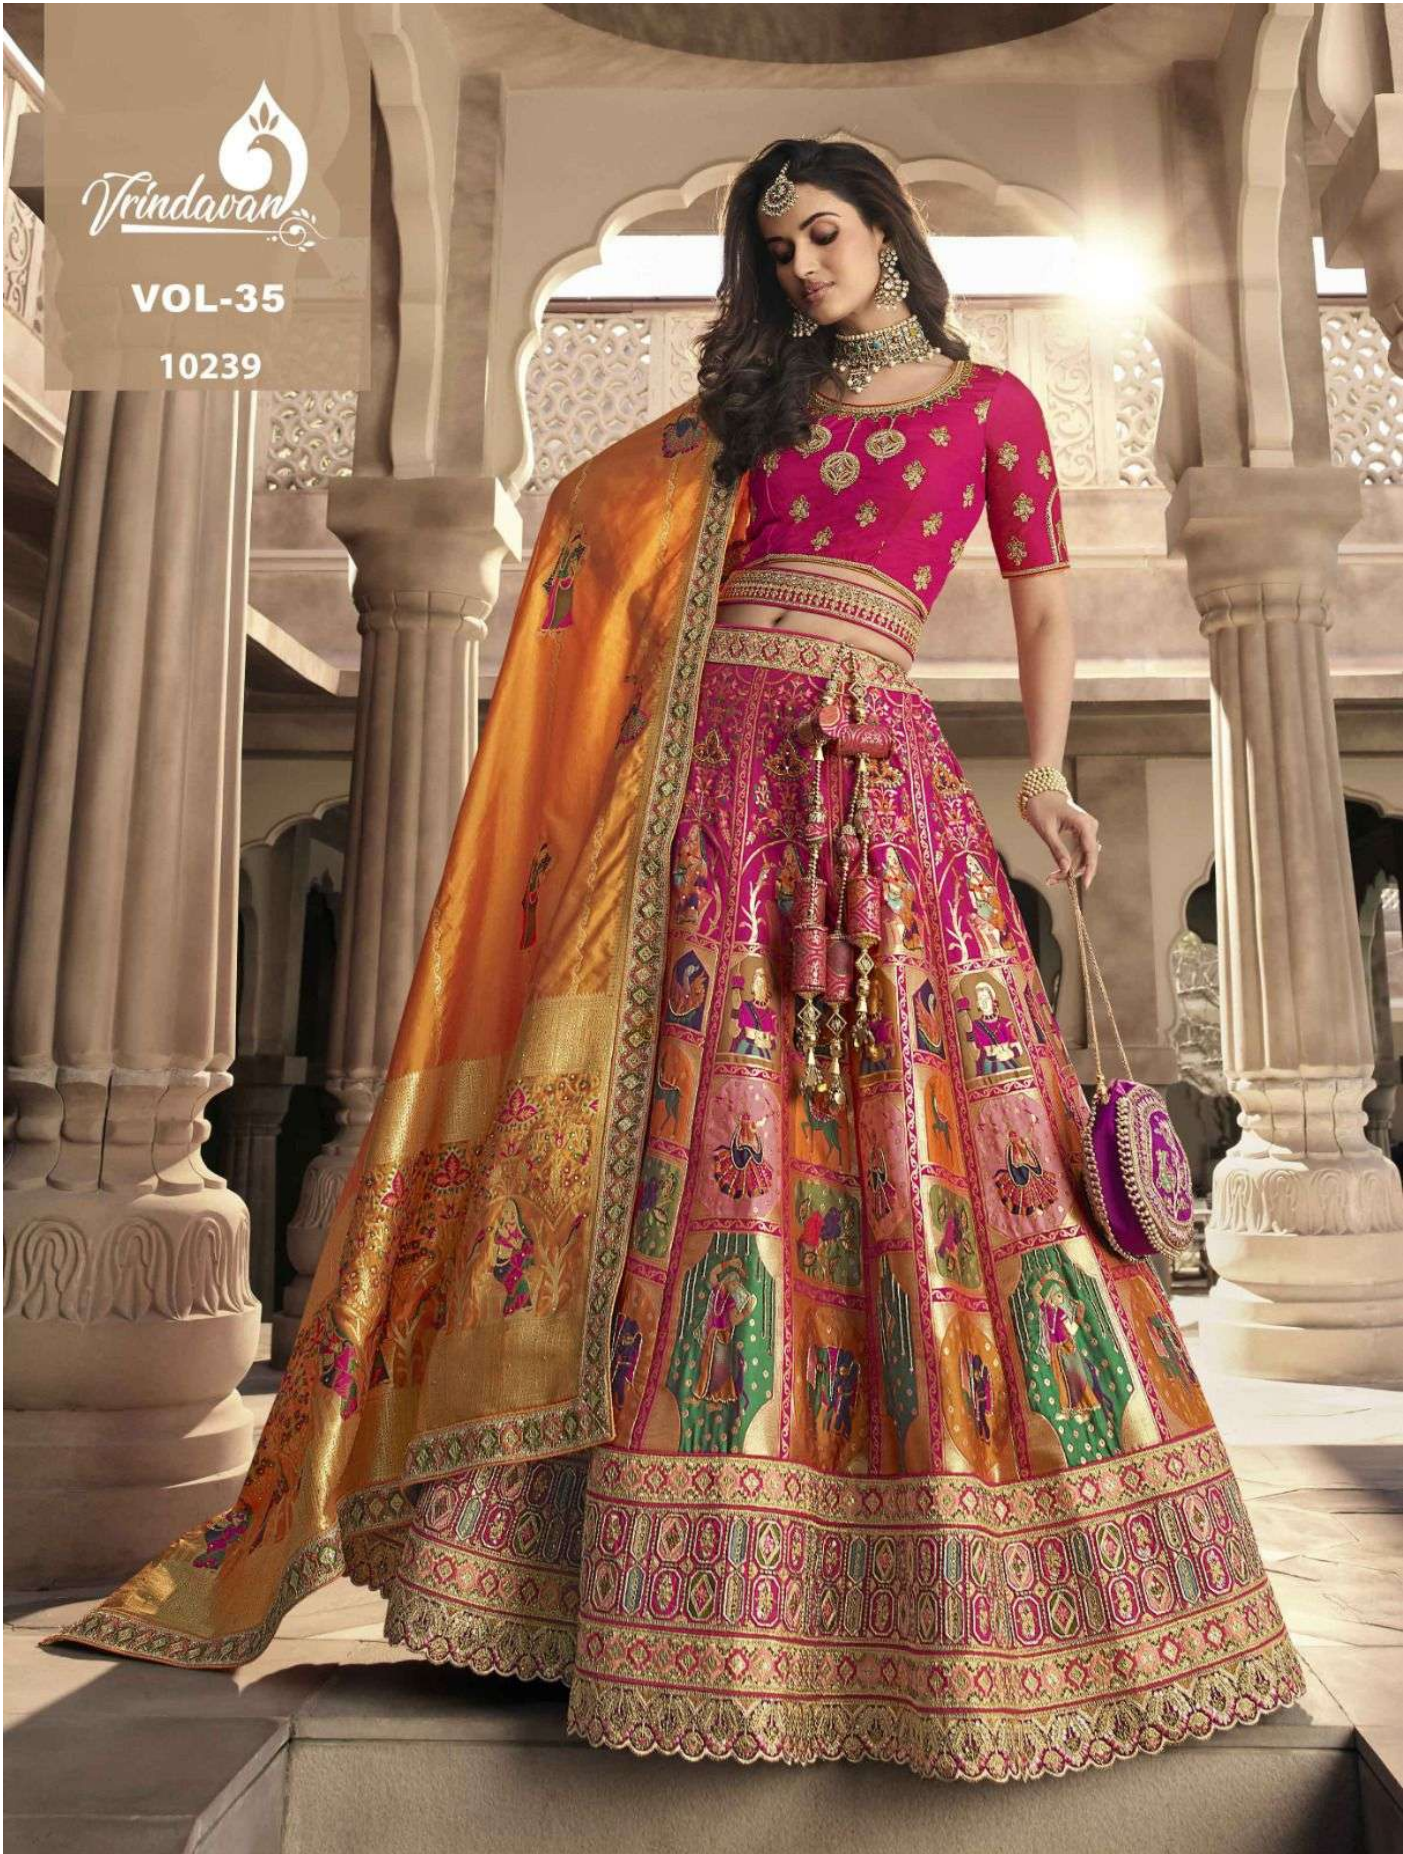

Trindavan

VOL-35

10239