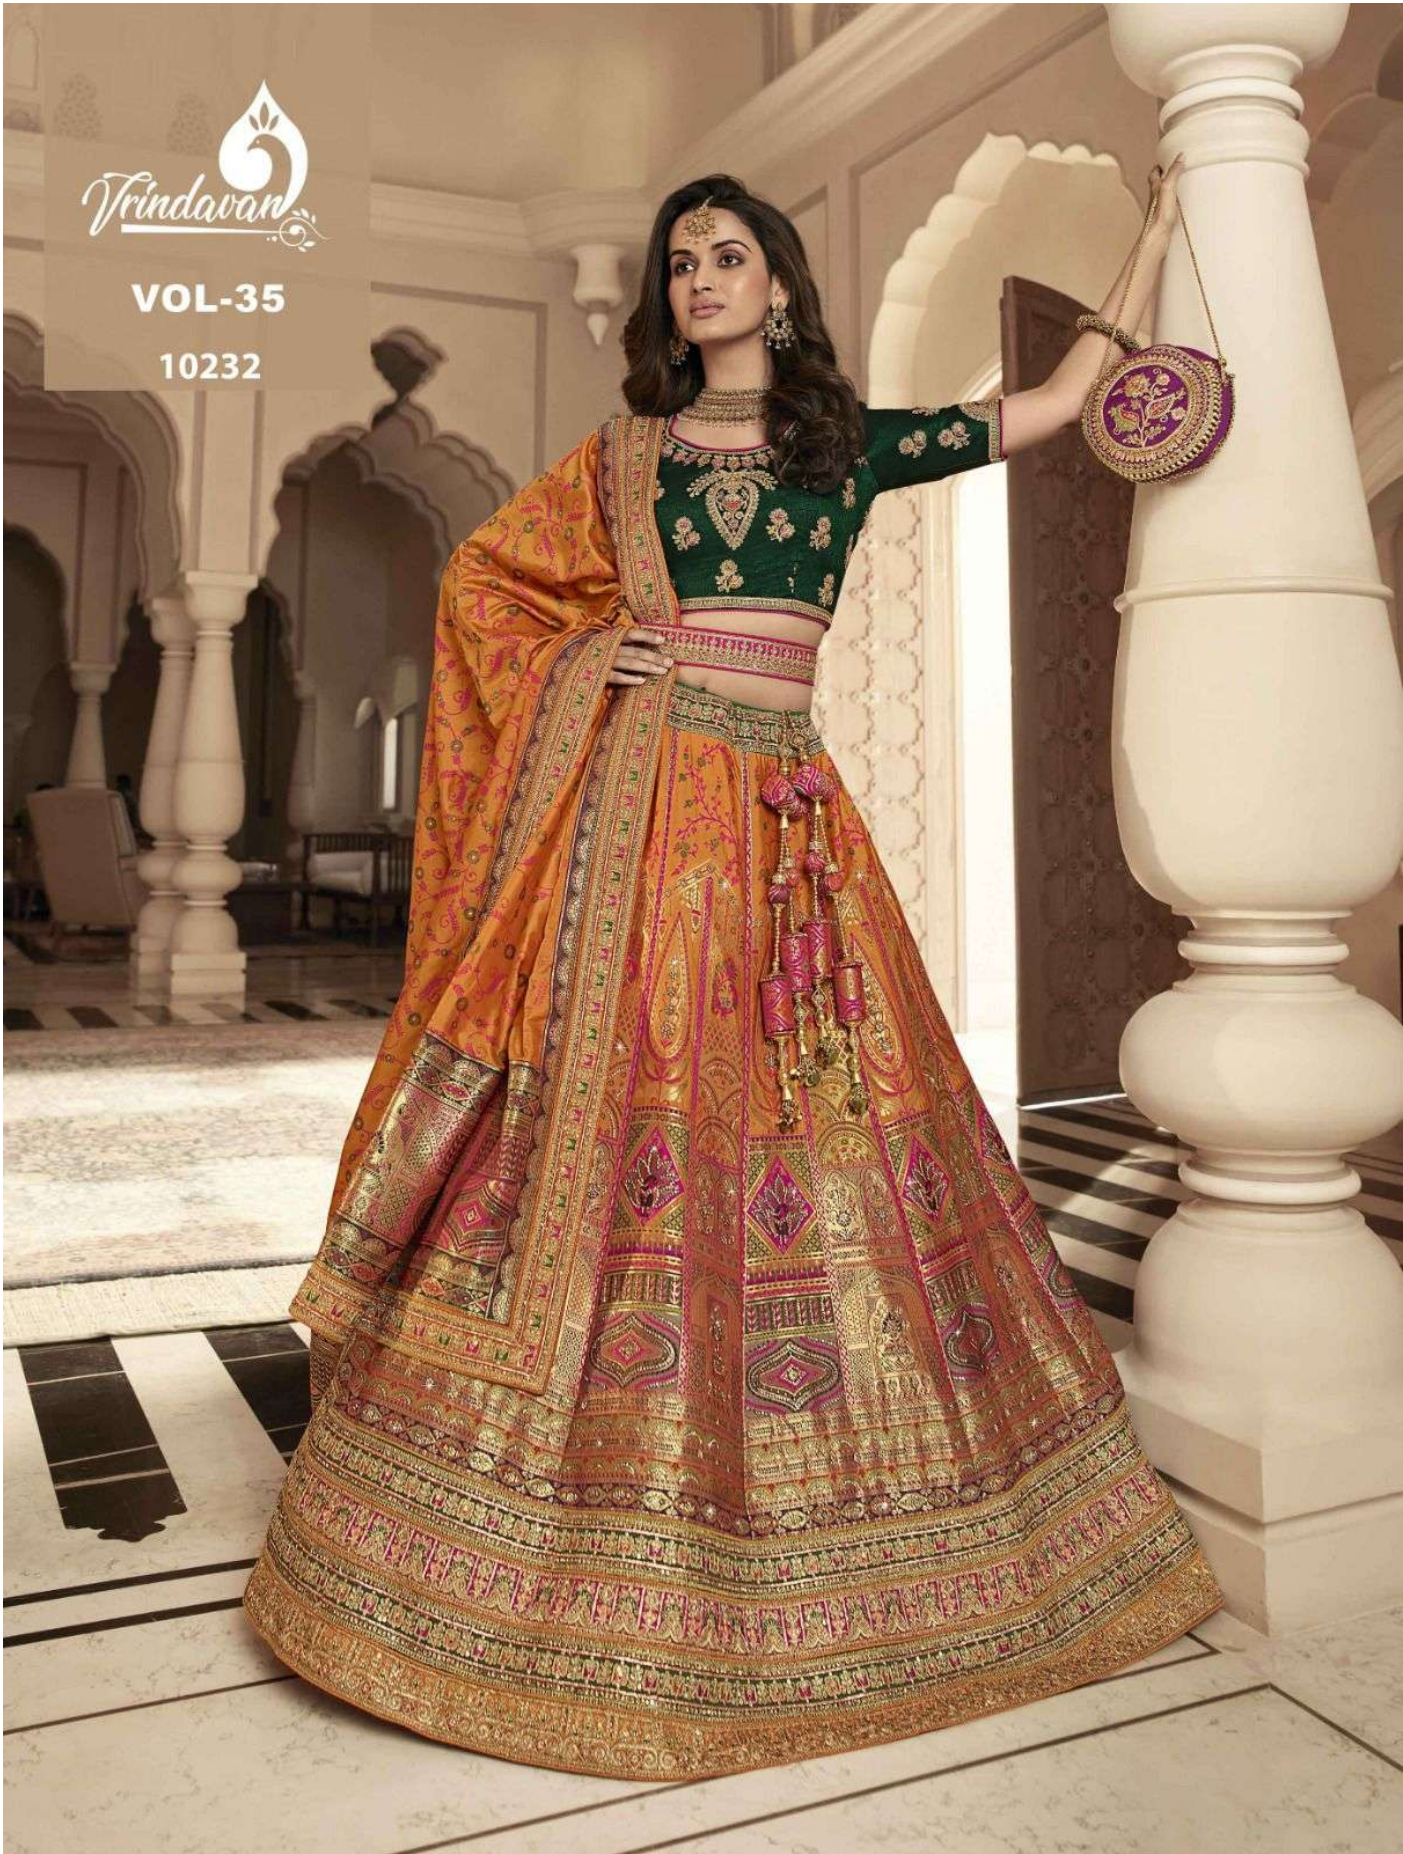

Trindavan

VOL-35

10232

ROYAL

VOL- 35

PRICE LIST

DESIGN .NO

PRICE

10231	7935/-
10232	7315/-
10233	7810/-
10234	7810/-
10235	7565/-
10236	7935/-
10237	7565/-
10238	7315/-
10239	7935/-

FABRIC DETAILS

LAHENGA :- BANARASI SILK
CHOLI :- HEAVY SILK
DUPATTA :- BANARASI SILK

GST :- 12% EXTRA