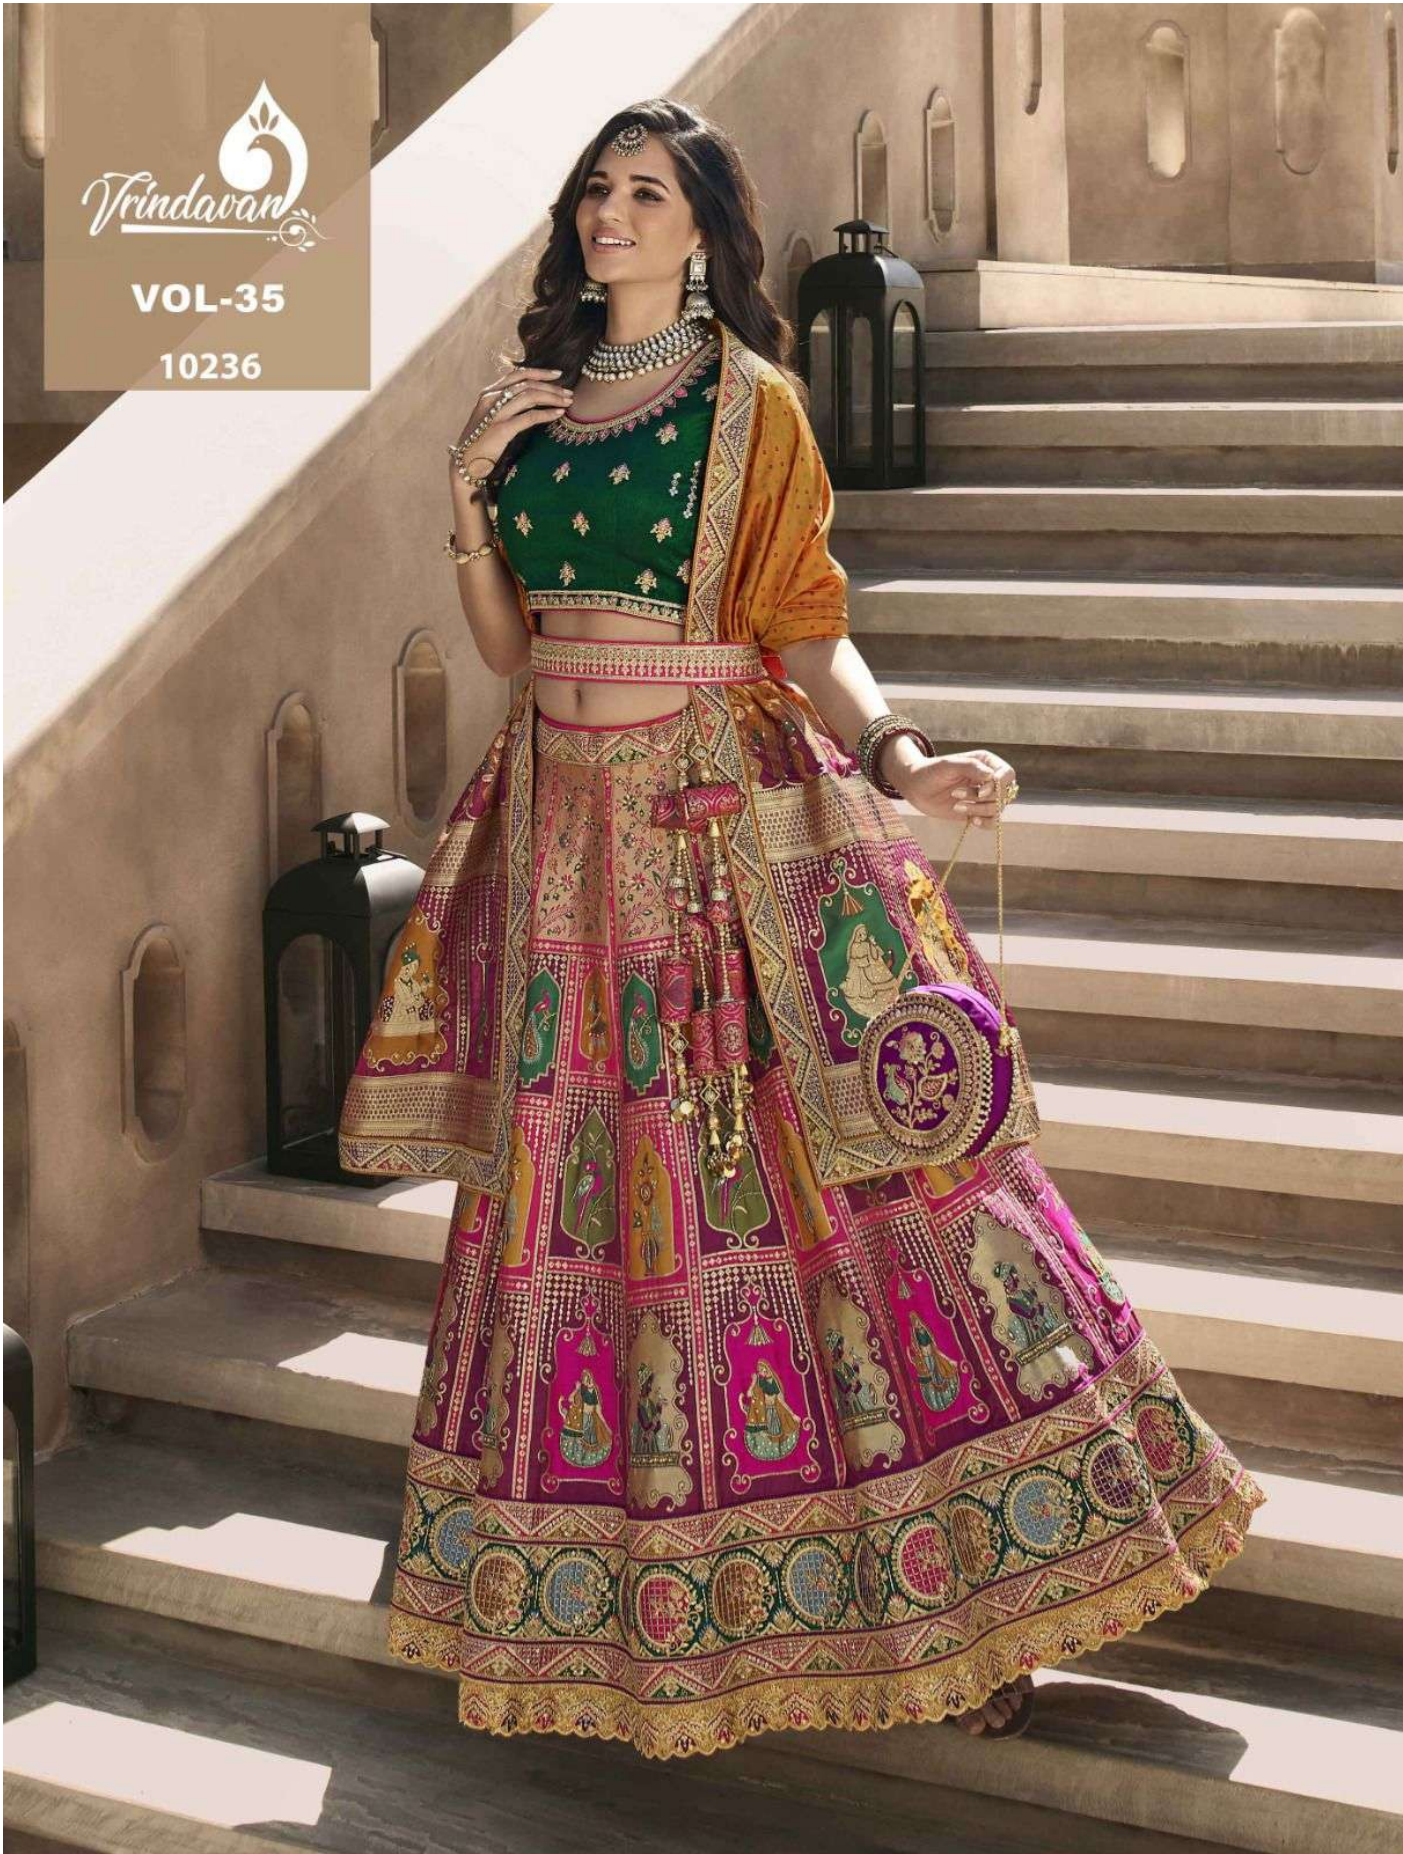

Trindavan

VOL-35

10236