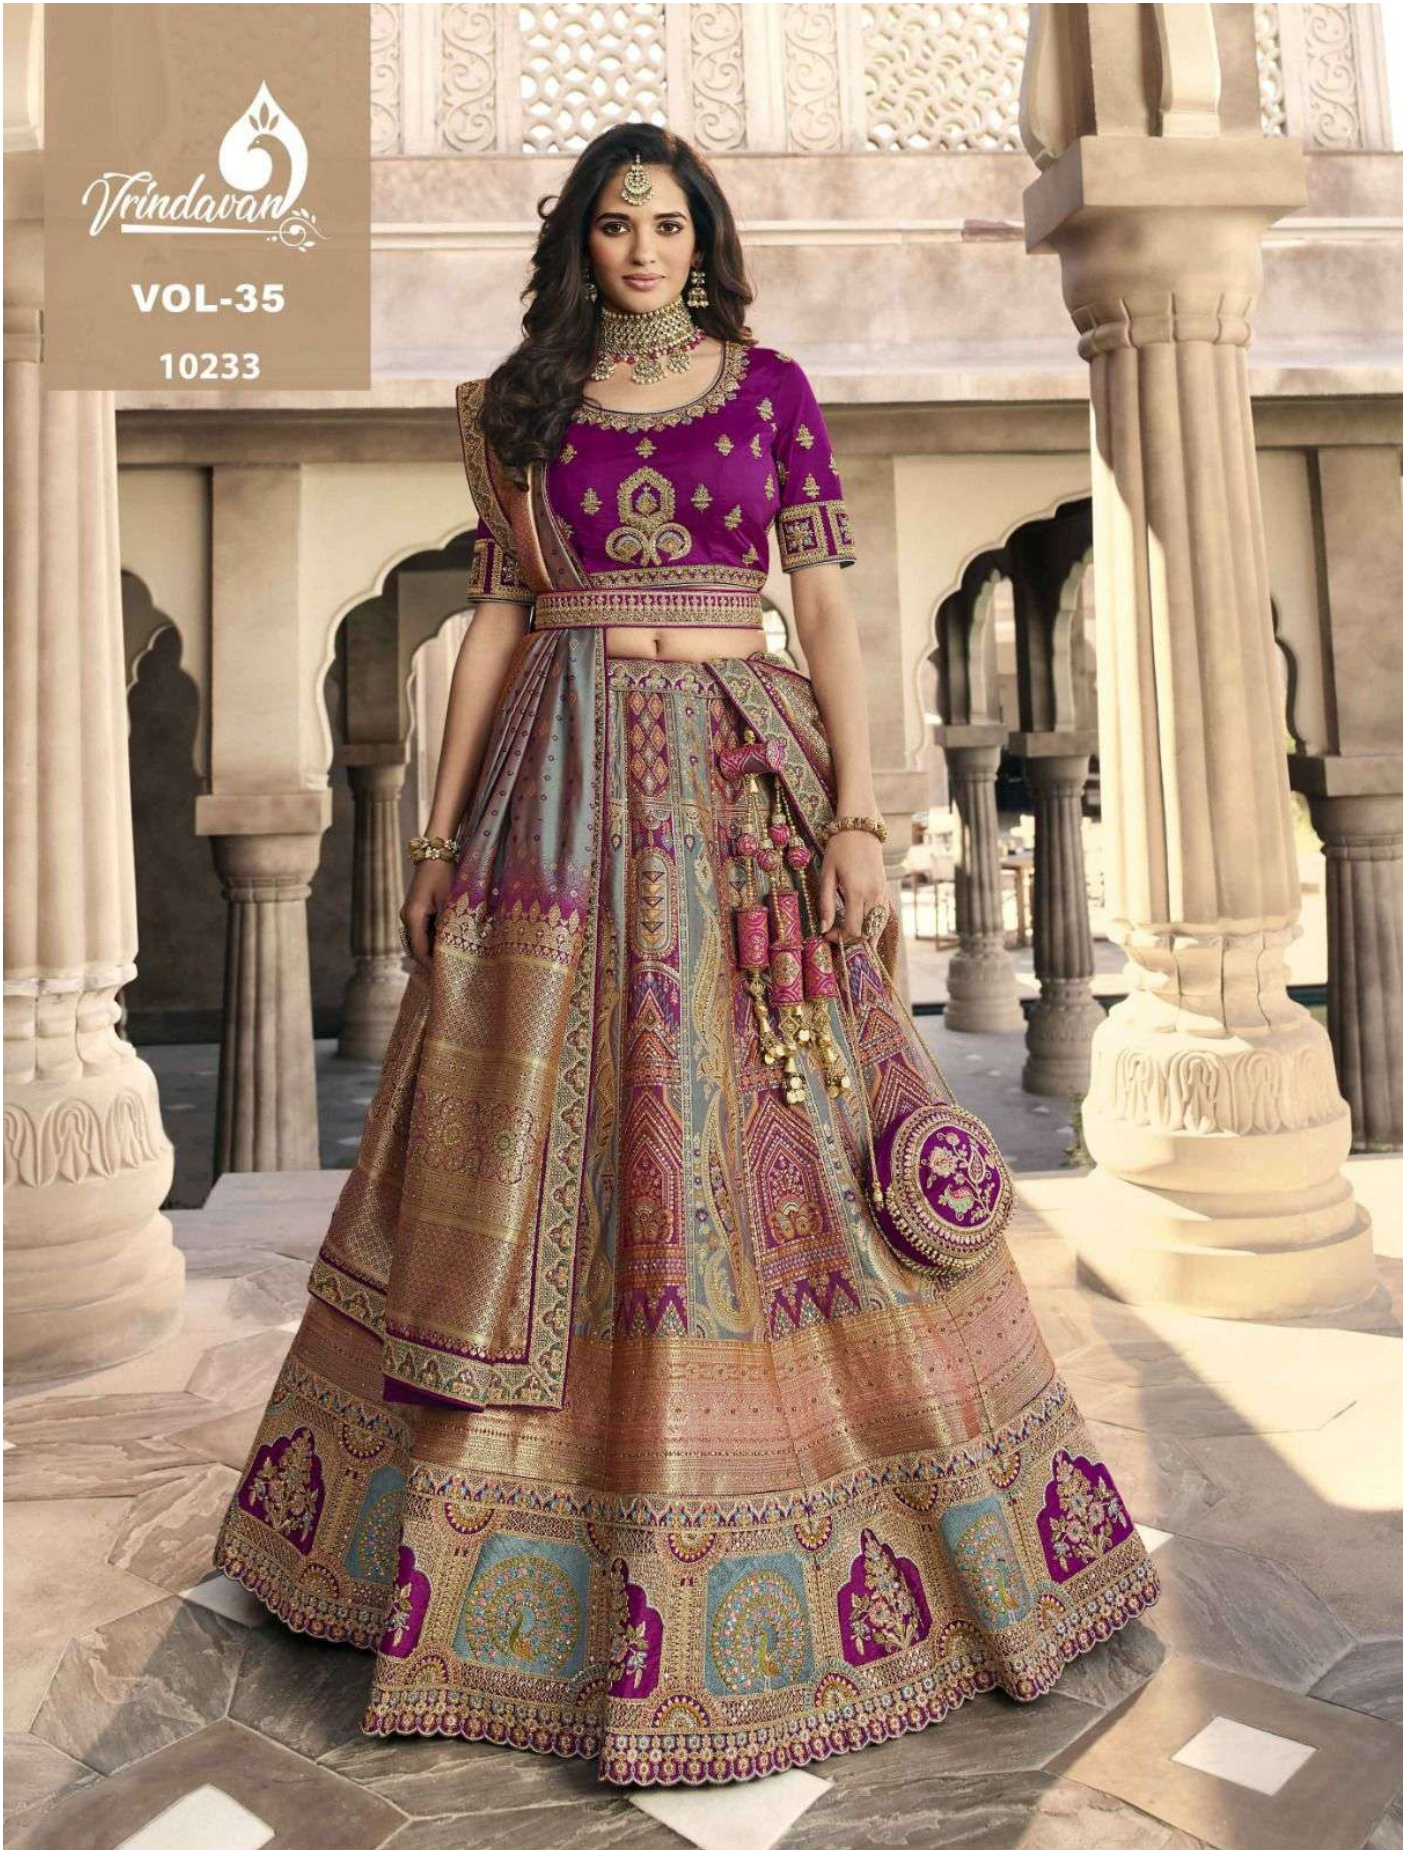

Trindavan

VOL-35

10233