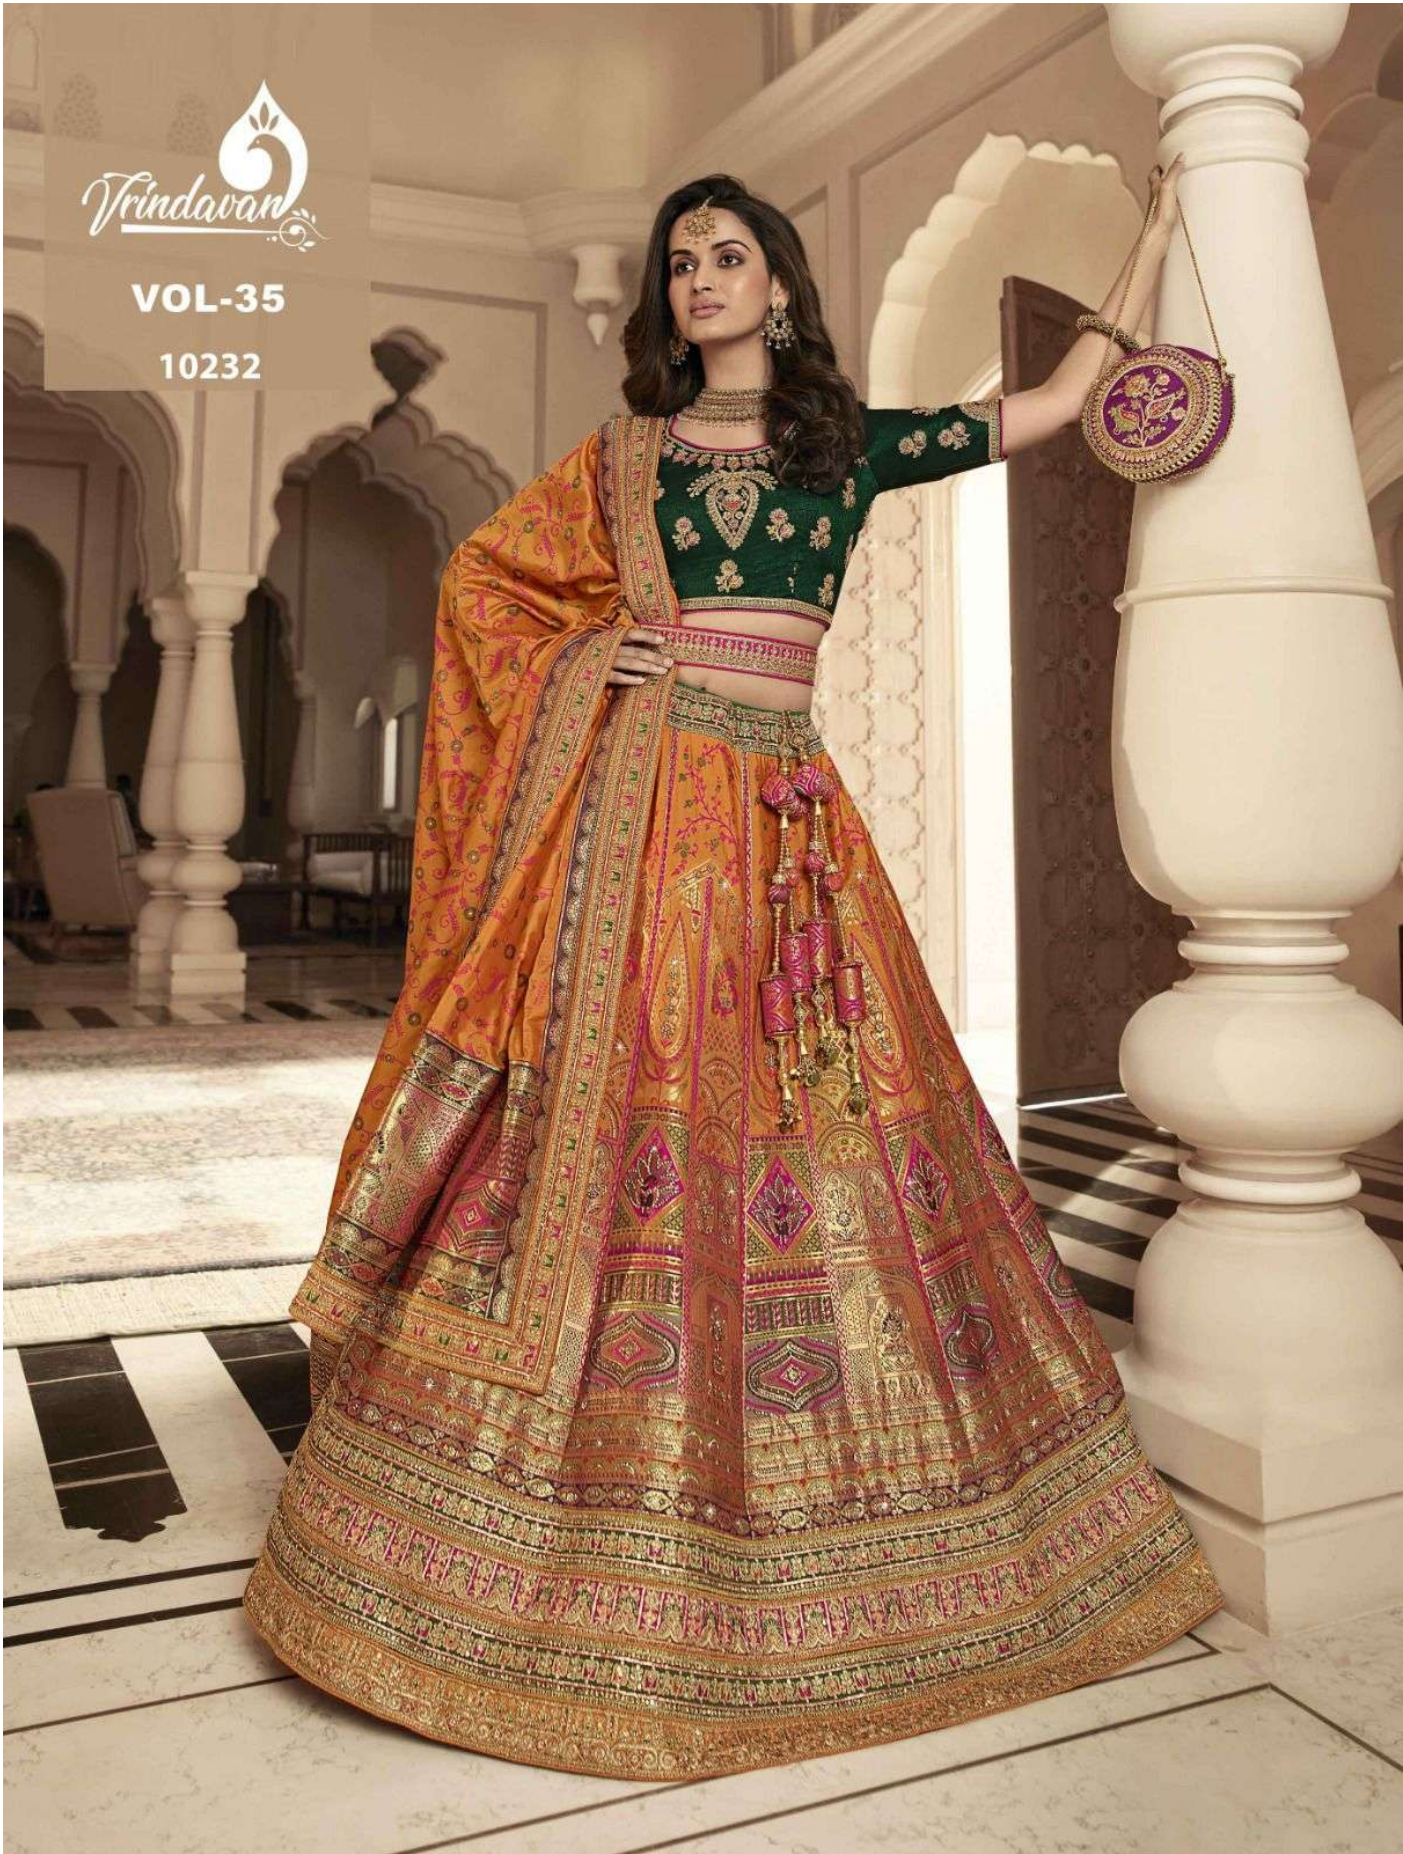

Trindavan

VOL-35

10232