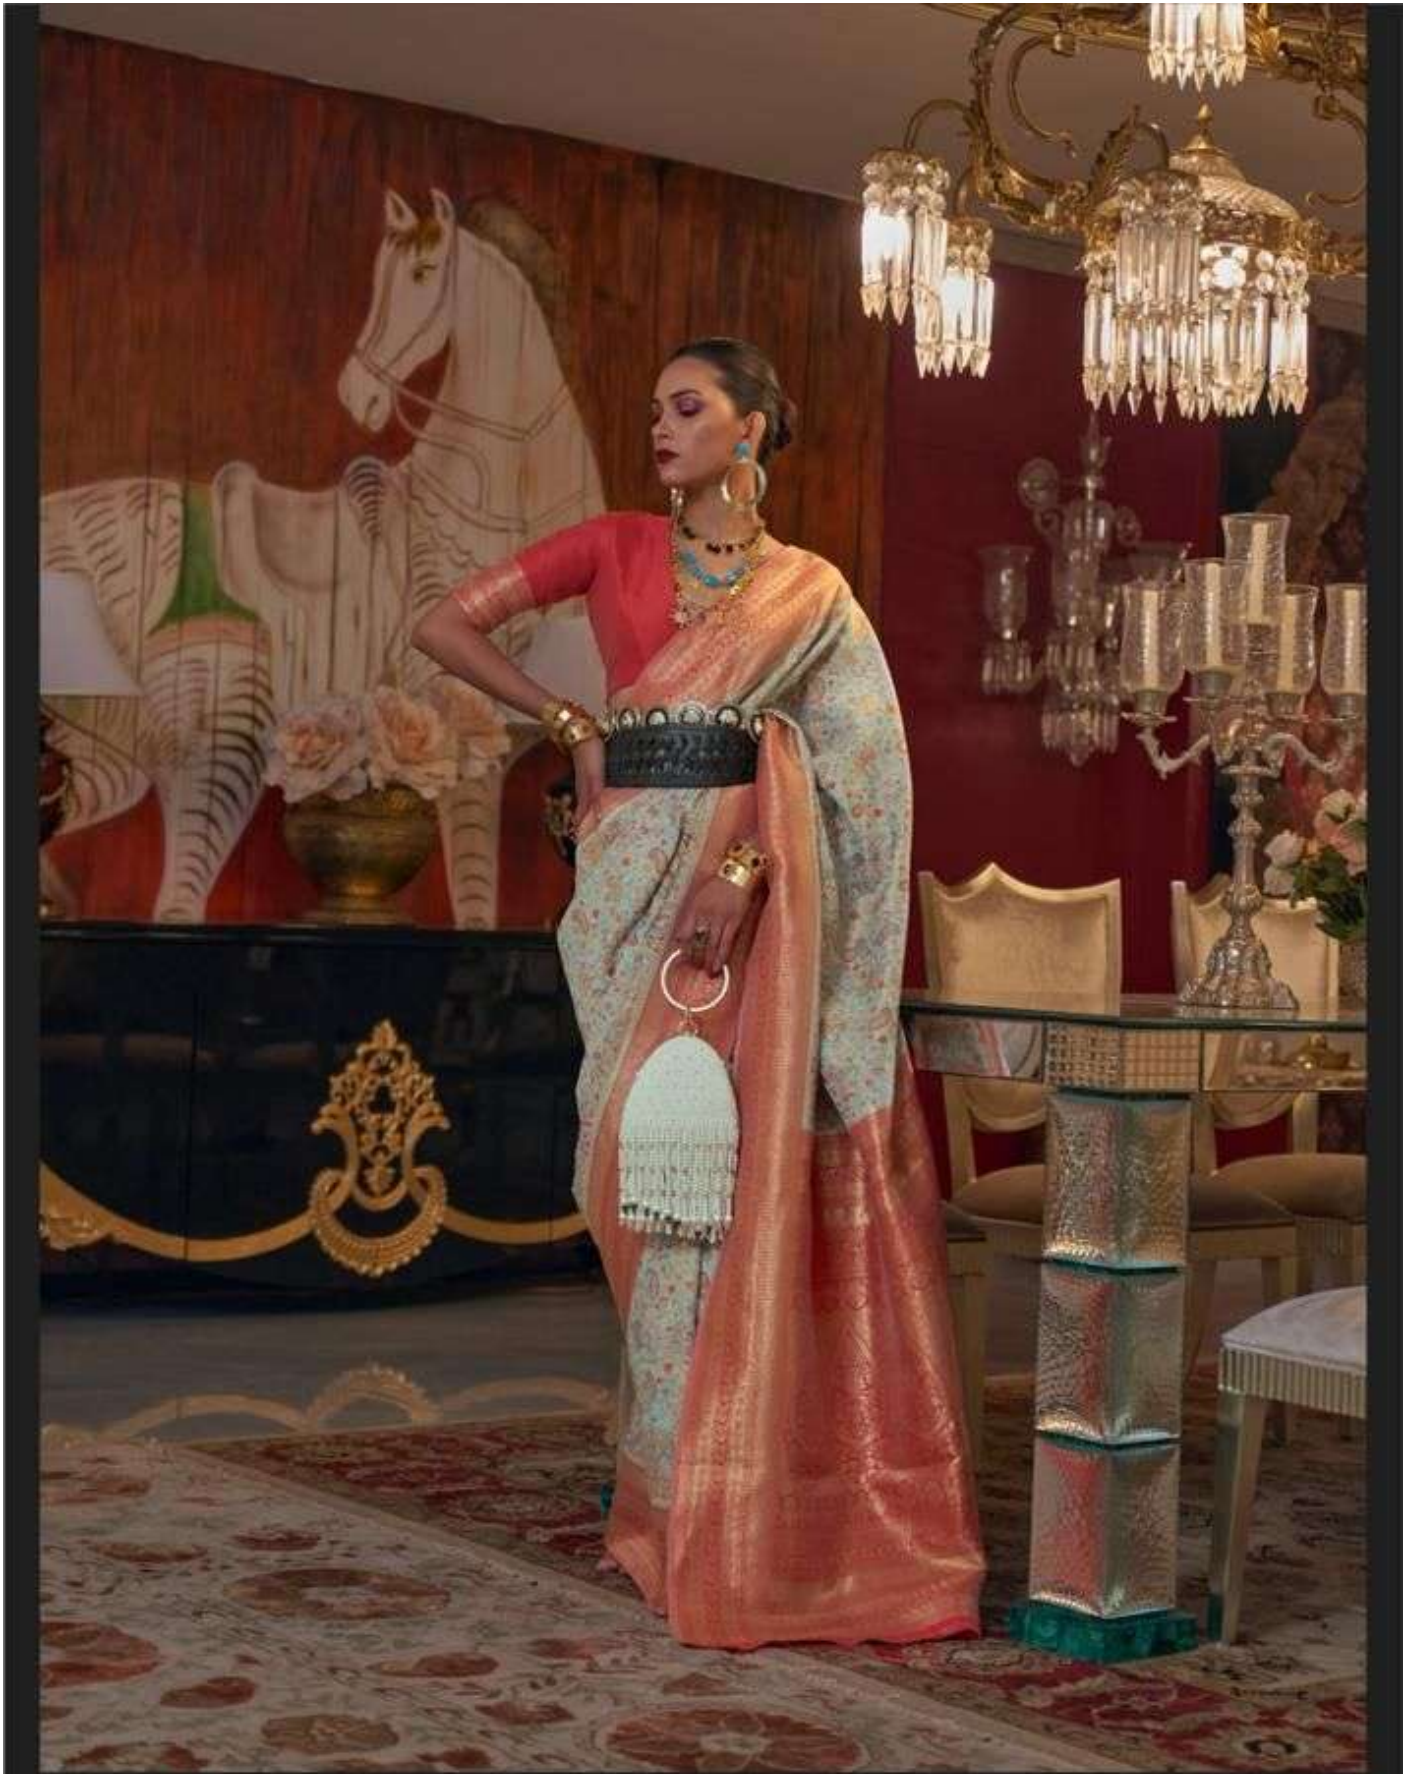

RAIEX

11111111 | 11111111 | 11111111

KSHAHIDA SILK

कशाहिडा सिल्क

MODAL KASHMIRI CHAAP HANDLOOM WEAVING

RAJTEX
amblyon
Print comes | Lingerie | Silk sarees

KSHAHIDA SILK
MODAL KASHMIRI CHAAP HANDLOOM WEAVING