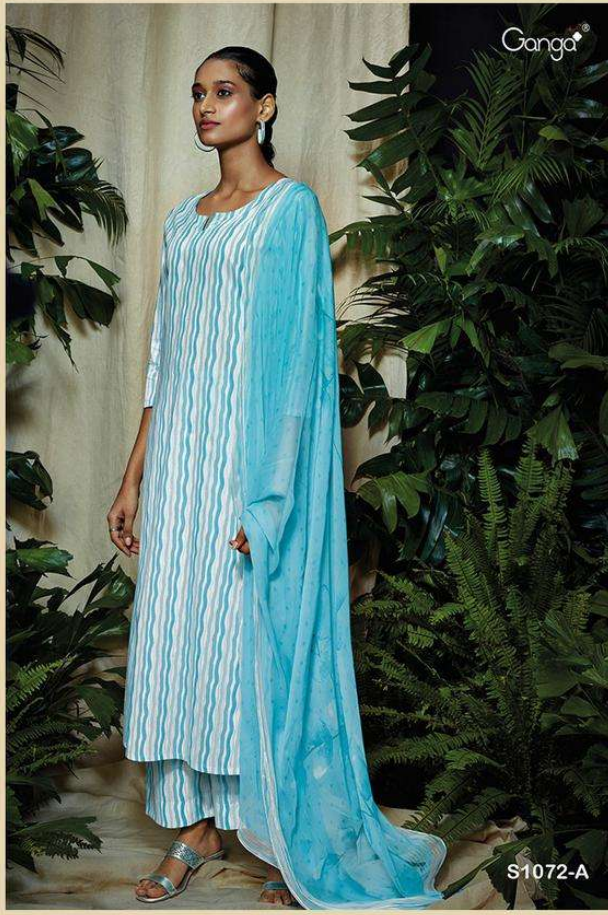

Ganga®  
S1072-A

Ganga®  
S1072-B

Ganga®

S1072-C

Ganga®

PRODUCT NAME	<b>SOMA</b>
D.NO.	S1072
DESCRIPTION	<b>TOP/BOTTOM</b> PREMIUM COTTON PRINTED  <b>DUPATTA</b> PURE CHIFFON PRINTED
HSN CODE	<b>520851</b>
WHOLESALE PRICE	<b>1120/- EACH+GST(EXTRA)</b>