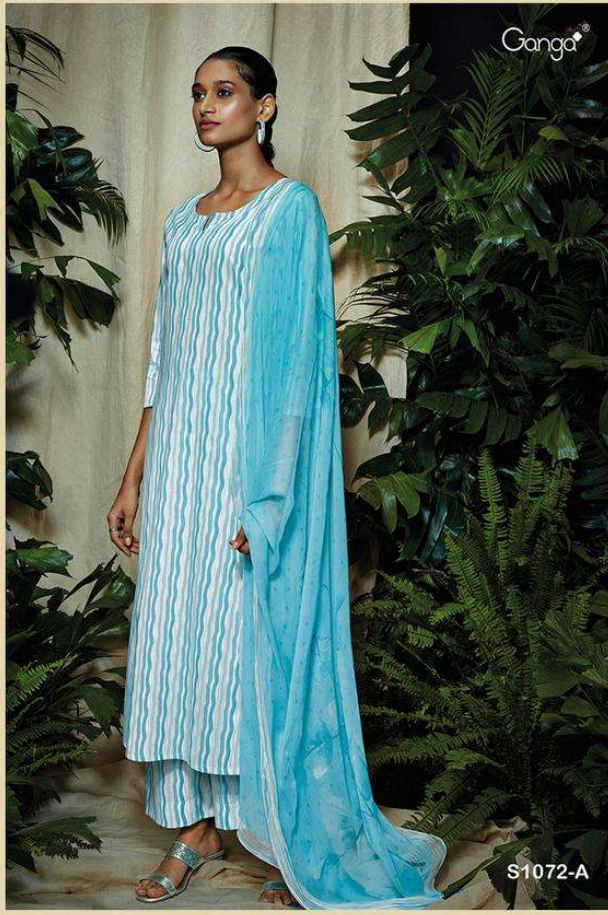

Ganga®
S1072-A

Ganga®
S1072-B

Ganga®

S1072-C

Ganga®

PRODUCT NAME	SOMA
D.NO.	S1072
DESCRIPTION	TOP/BOTTOM PREMIUM COTTON PRINTED DUPATTA PURE CHIFFON PRINTED
HSN CODE	520851
WHOLESALE PRICE	1120/- EACH+GST(EXTRA)