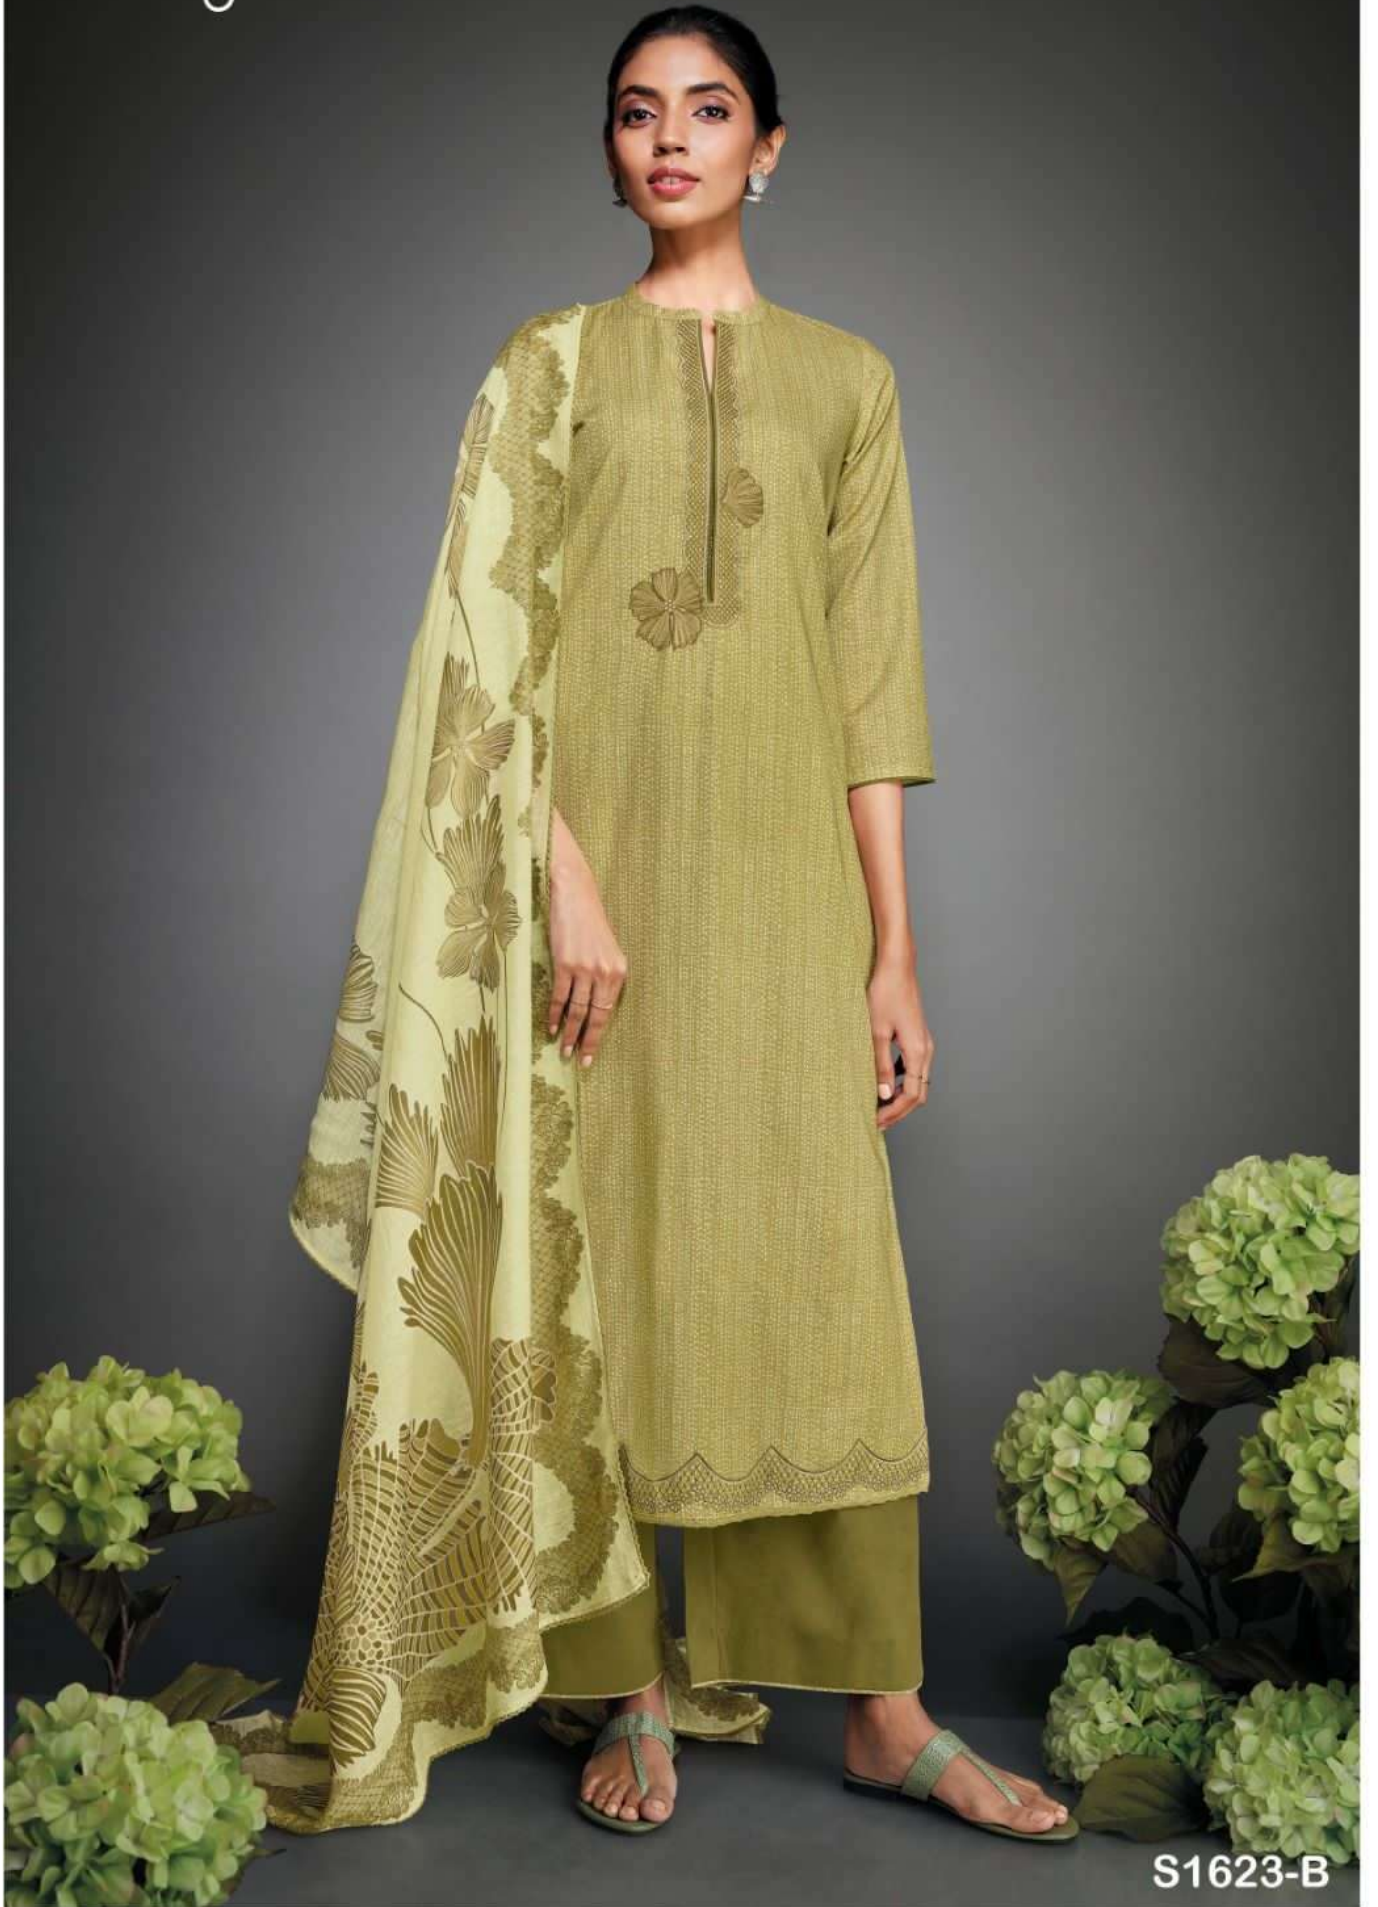

Ganga®  
Jasmit  
S1623

Ganga®

S1623-A

Ganga®  
Jasmit  
S1623

Ganga®

S1623-B

Ganga®

S1623-D

Ganga®

S1623-C

S1623-A

S1623-B

PRODUCT NAME	<b>JASMIT</b>
D.NO.	S1623
DESCRIPTION	<p><b>TOP</b> PREMIUM COTTON PRINTED WITH EMBROIDERY AND COTTON LACE</p> <p><b>BOTTOM</b> PREMIUM COTTON PRINTED</p> <p><b>DUPATTA</b> FINEST VISCOSE LINEN JACQUARD PRINTED</p>
HSN CODE	<b>520851</b>
WHOLESALE PRICE	<b>1735/- EACH+GST(EXTRA)</b>